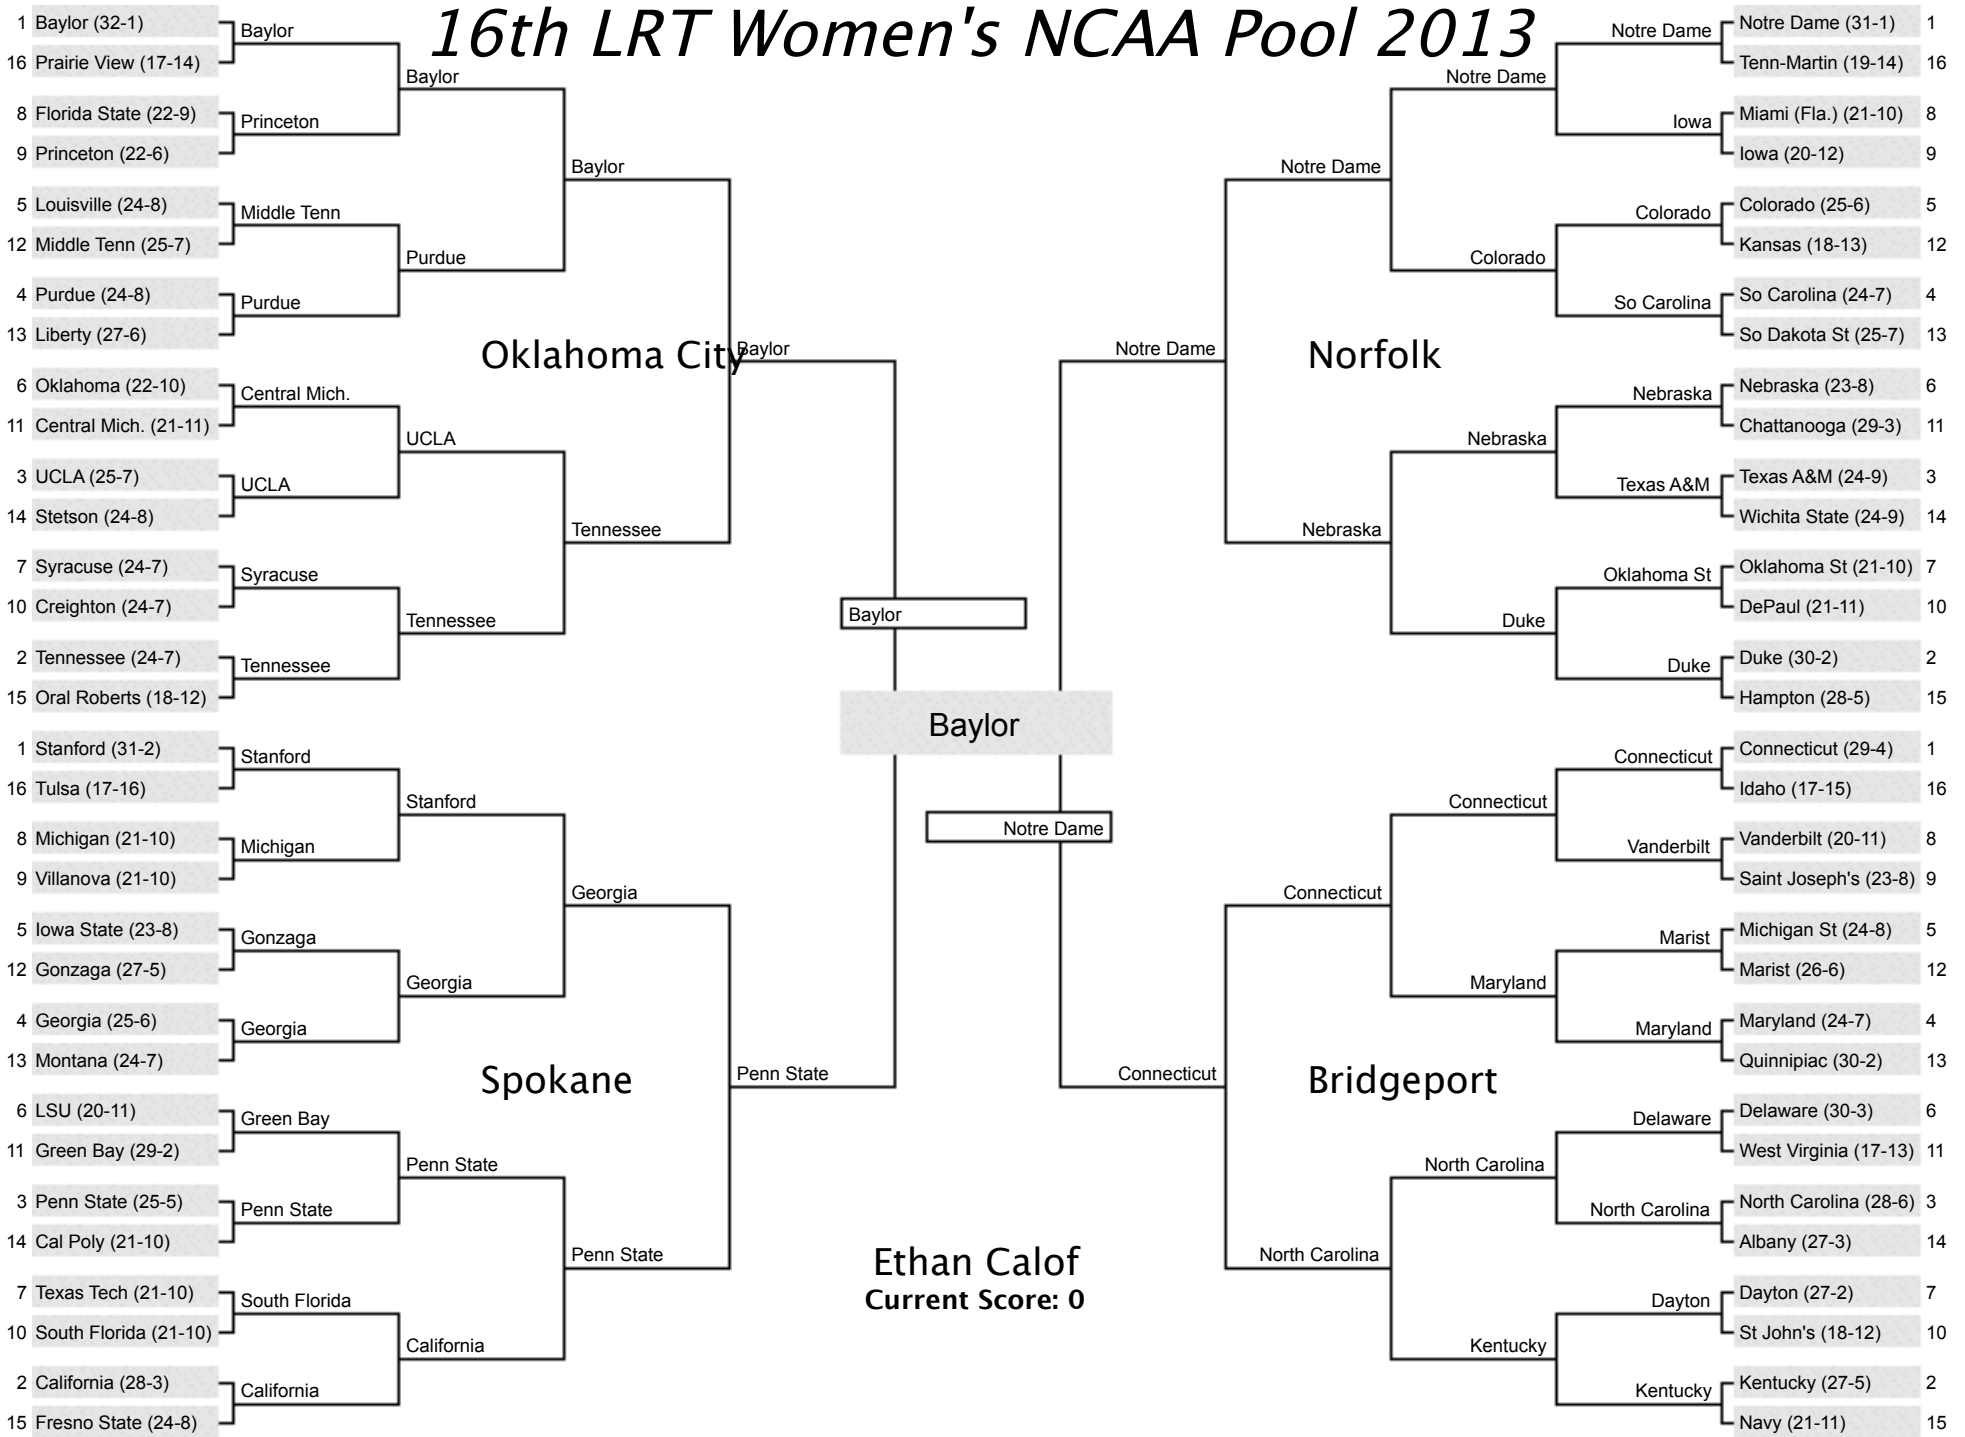

16th LRT Women's NCAA Pool 2013