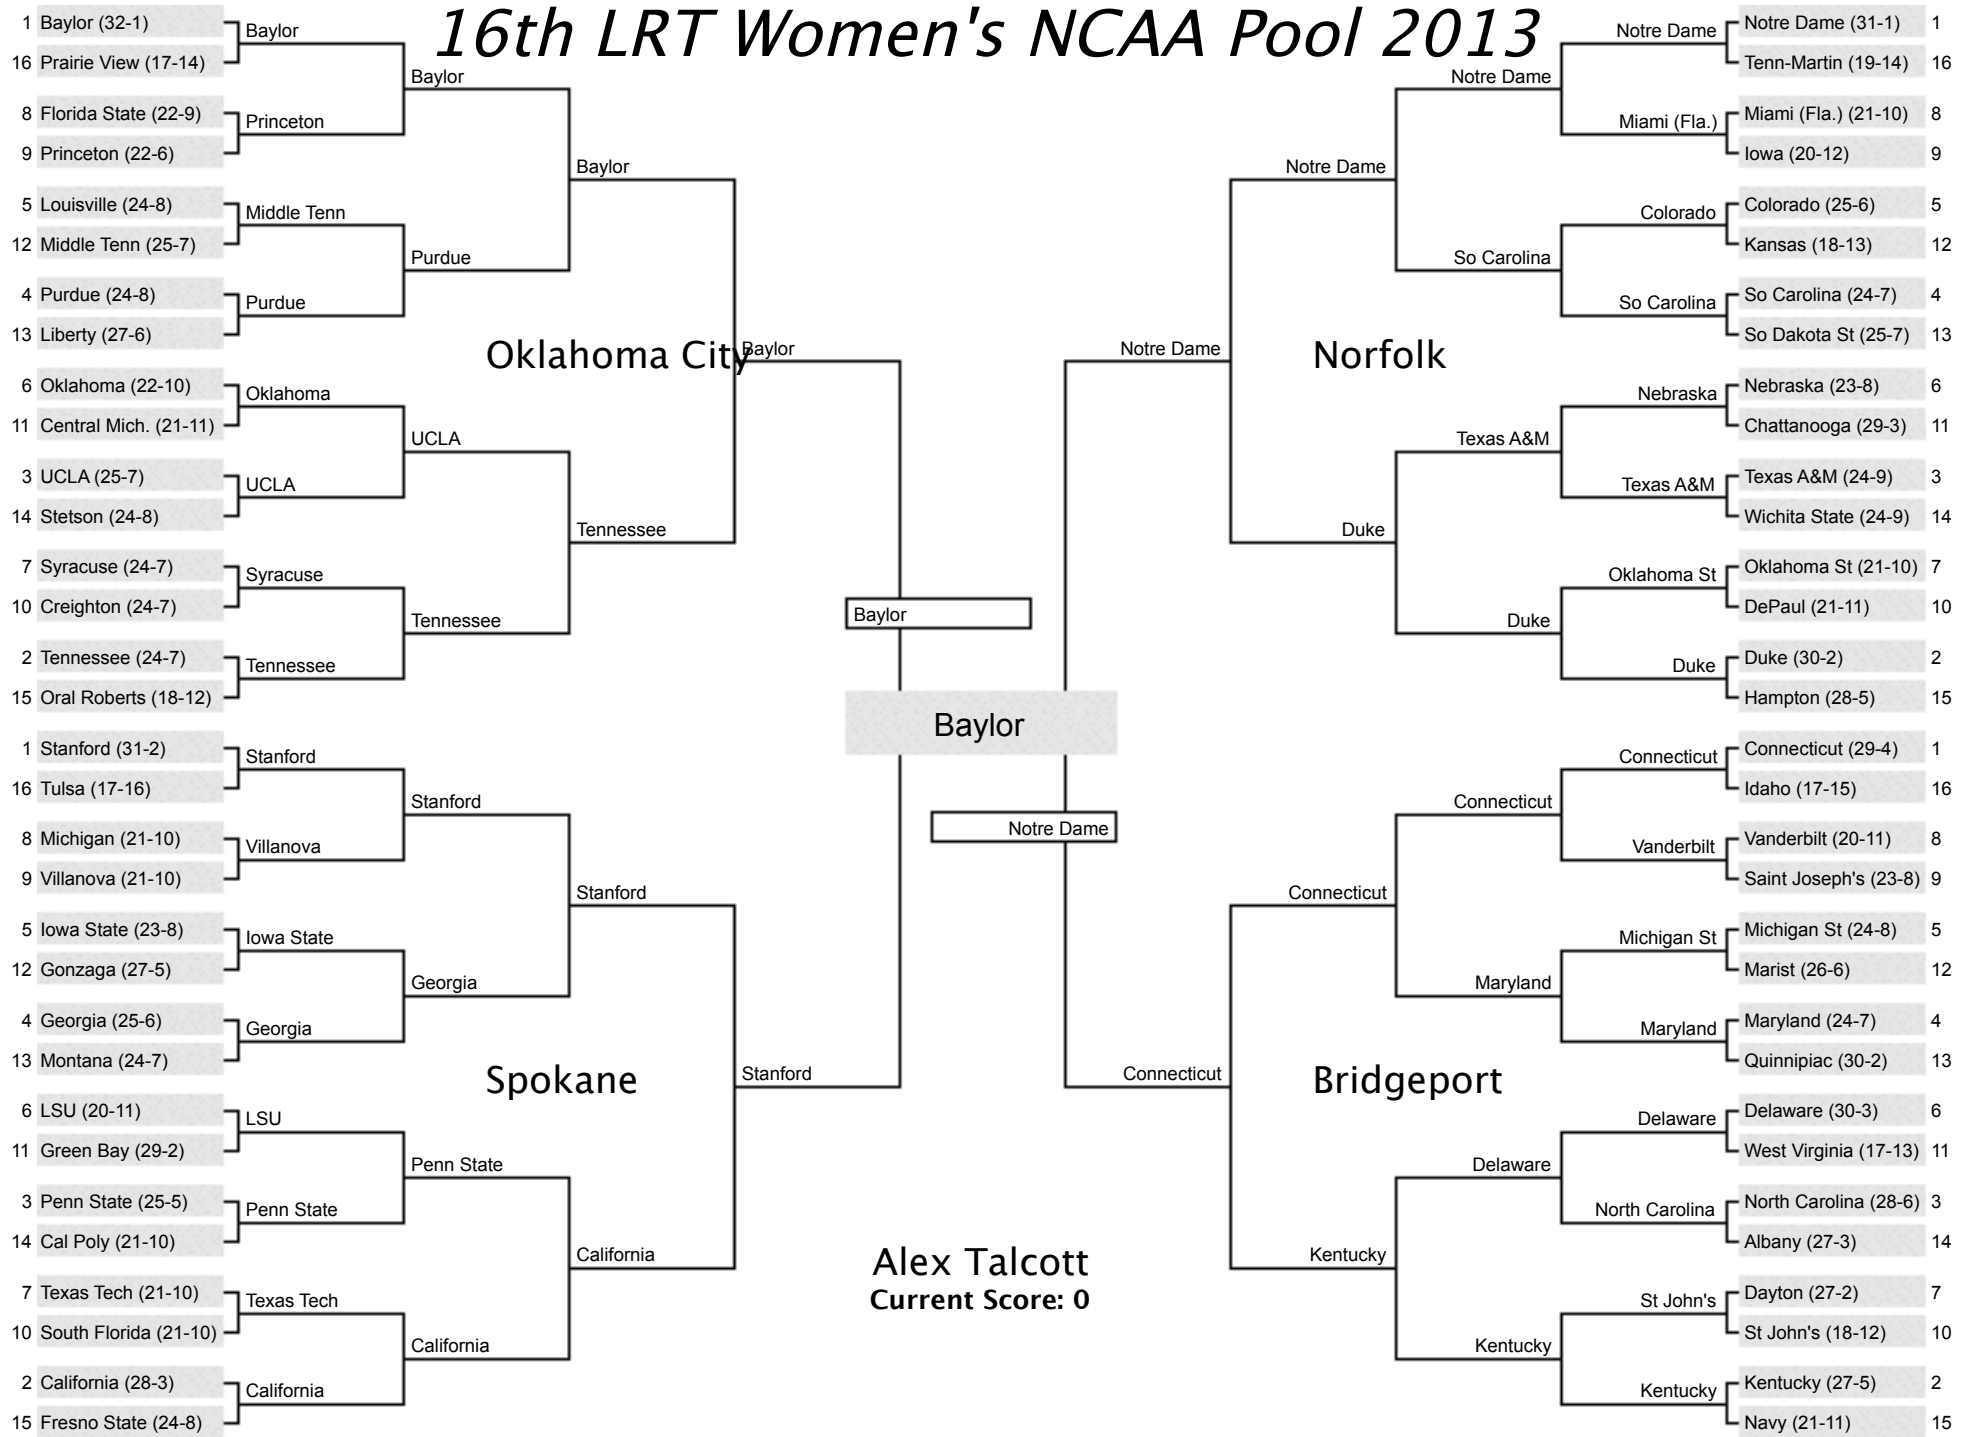

16th LRT Women's NCAA Pool 2013