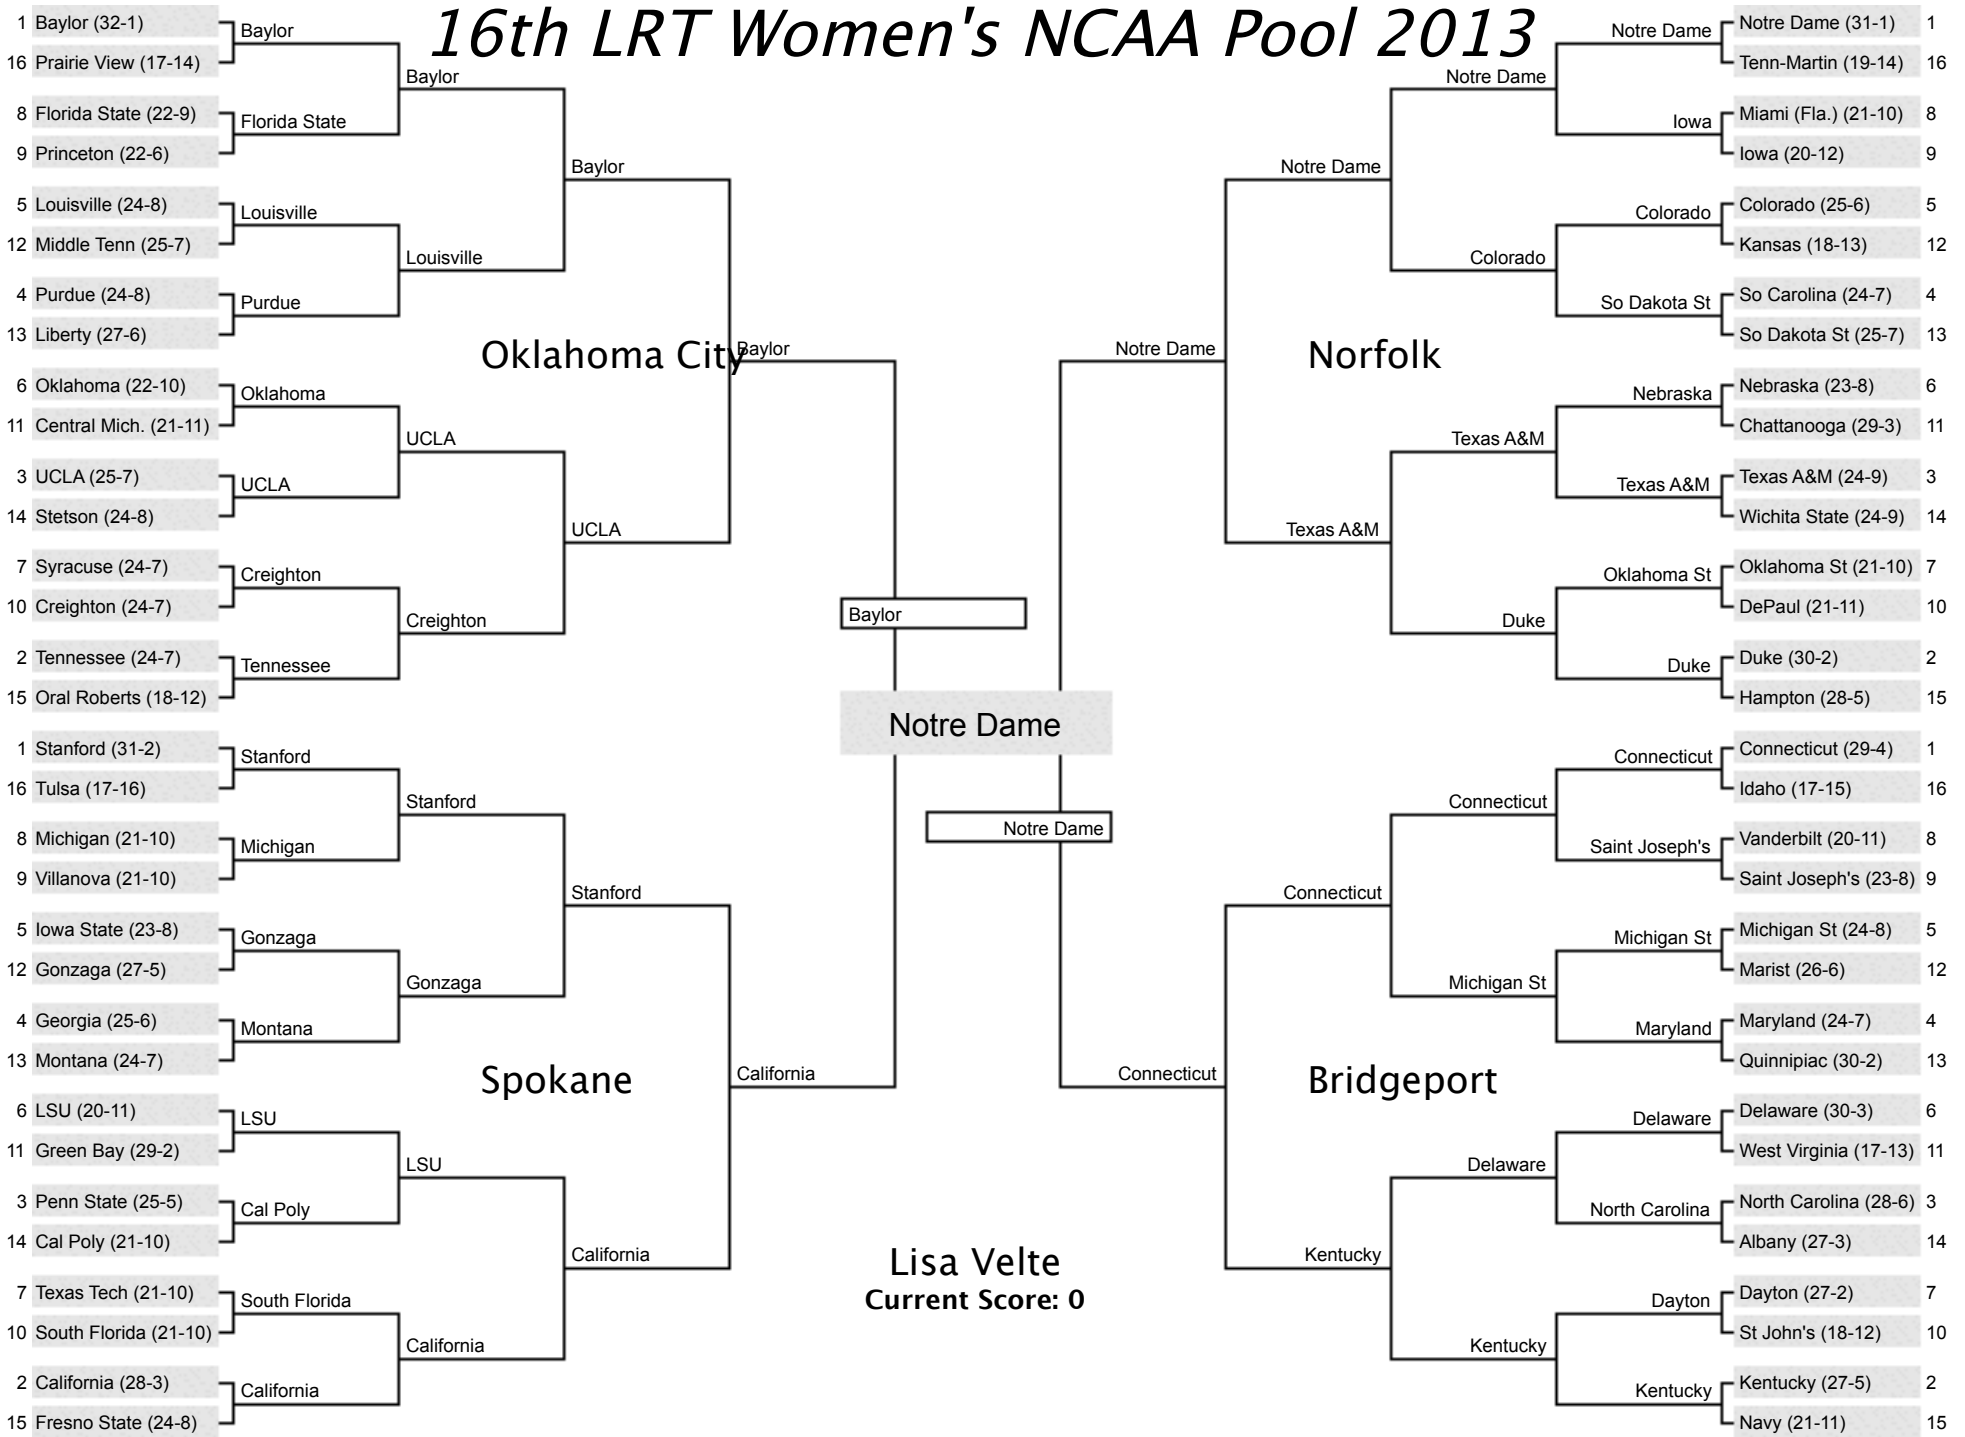

16th LRT Women's NCAA Pool 2013