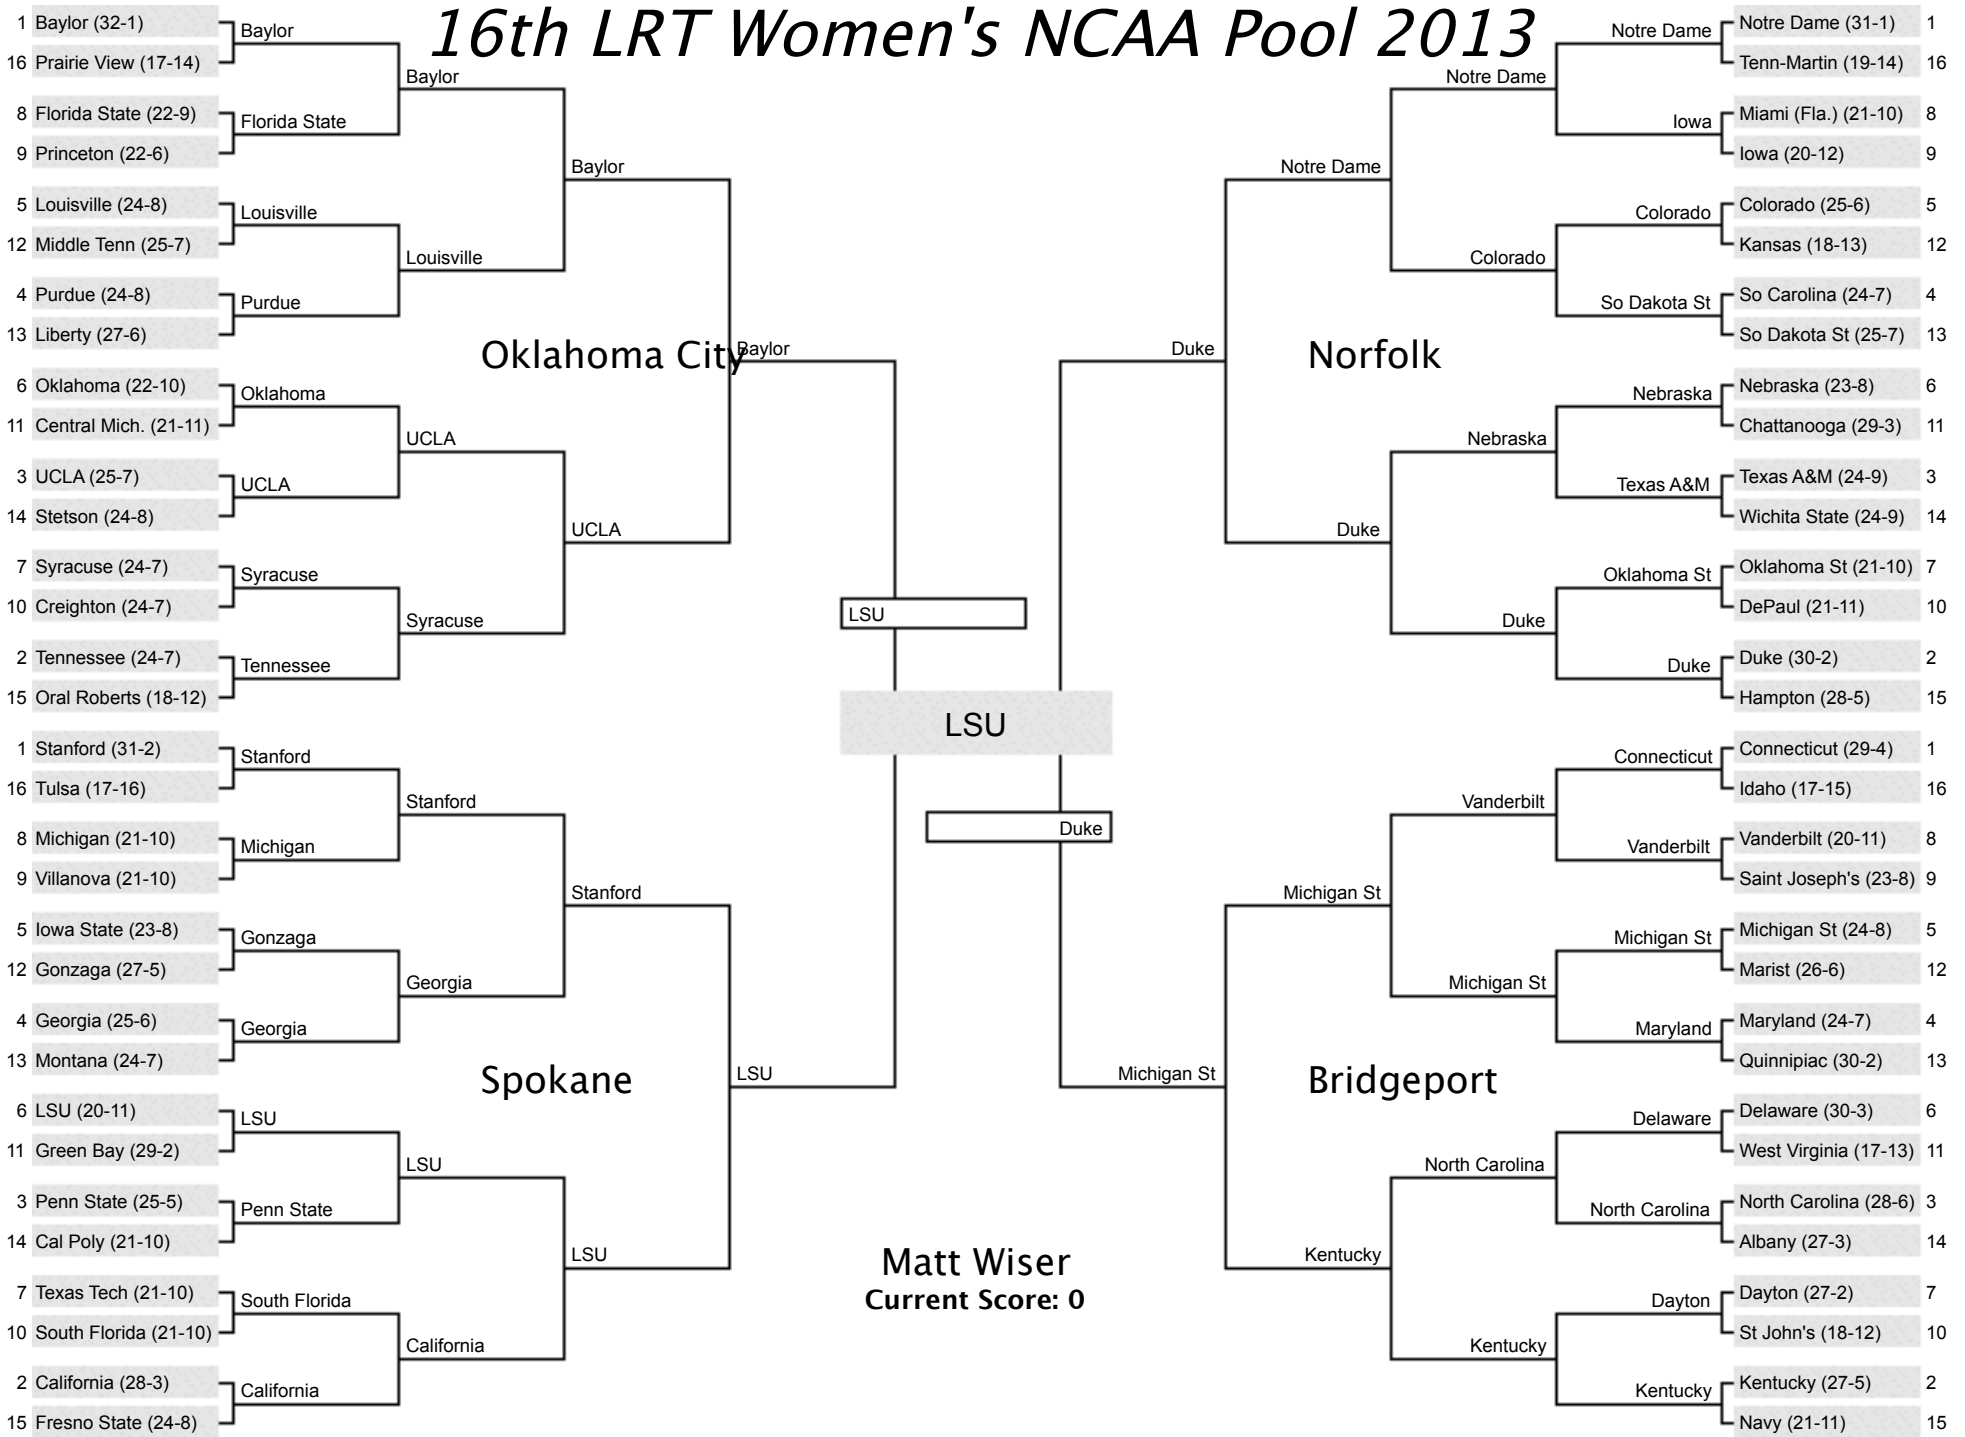

16th LRT Women's NCAA Pool 2013