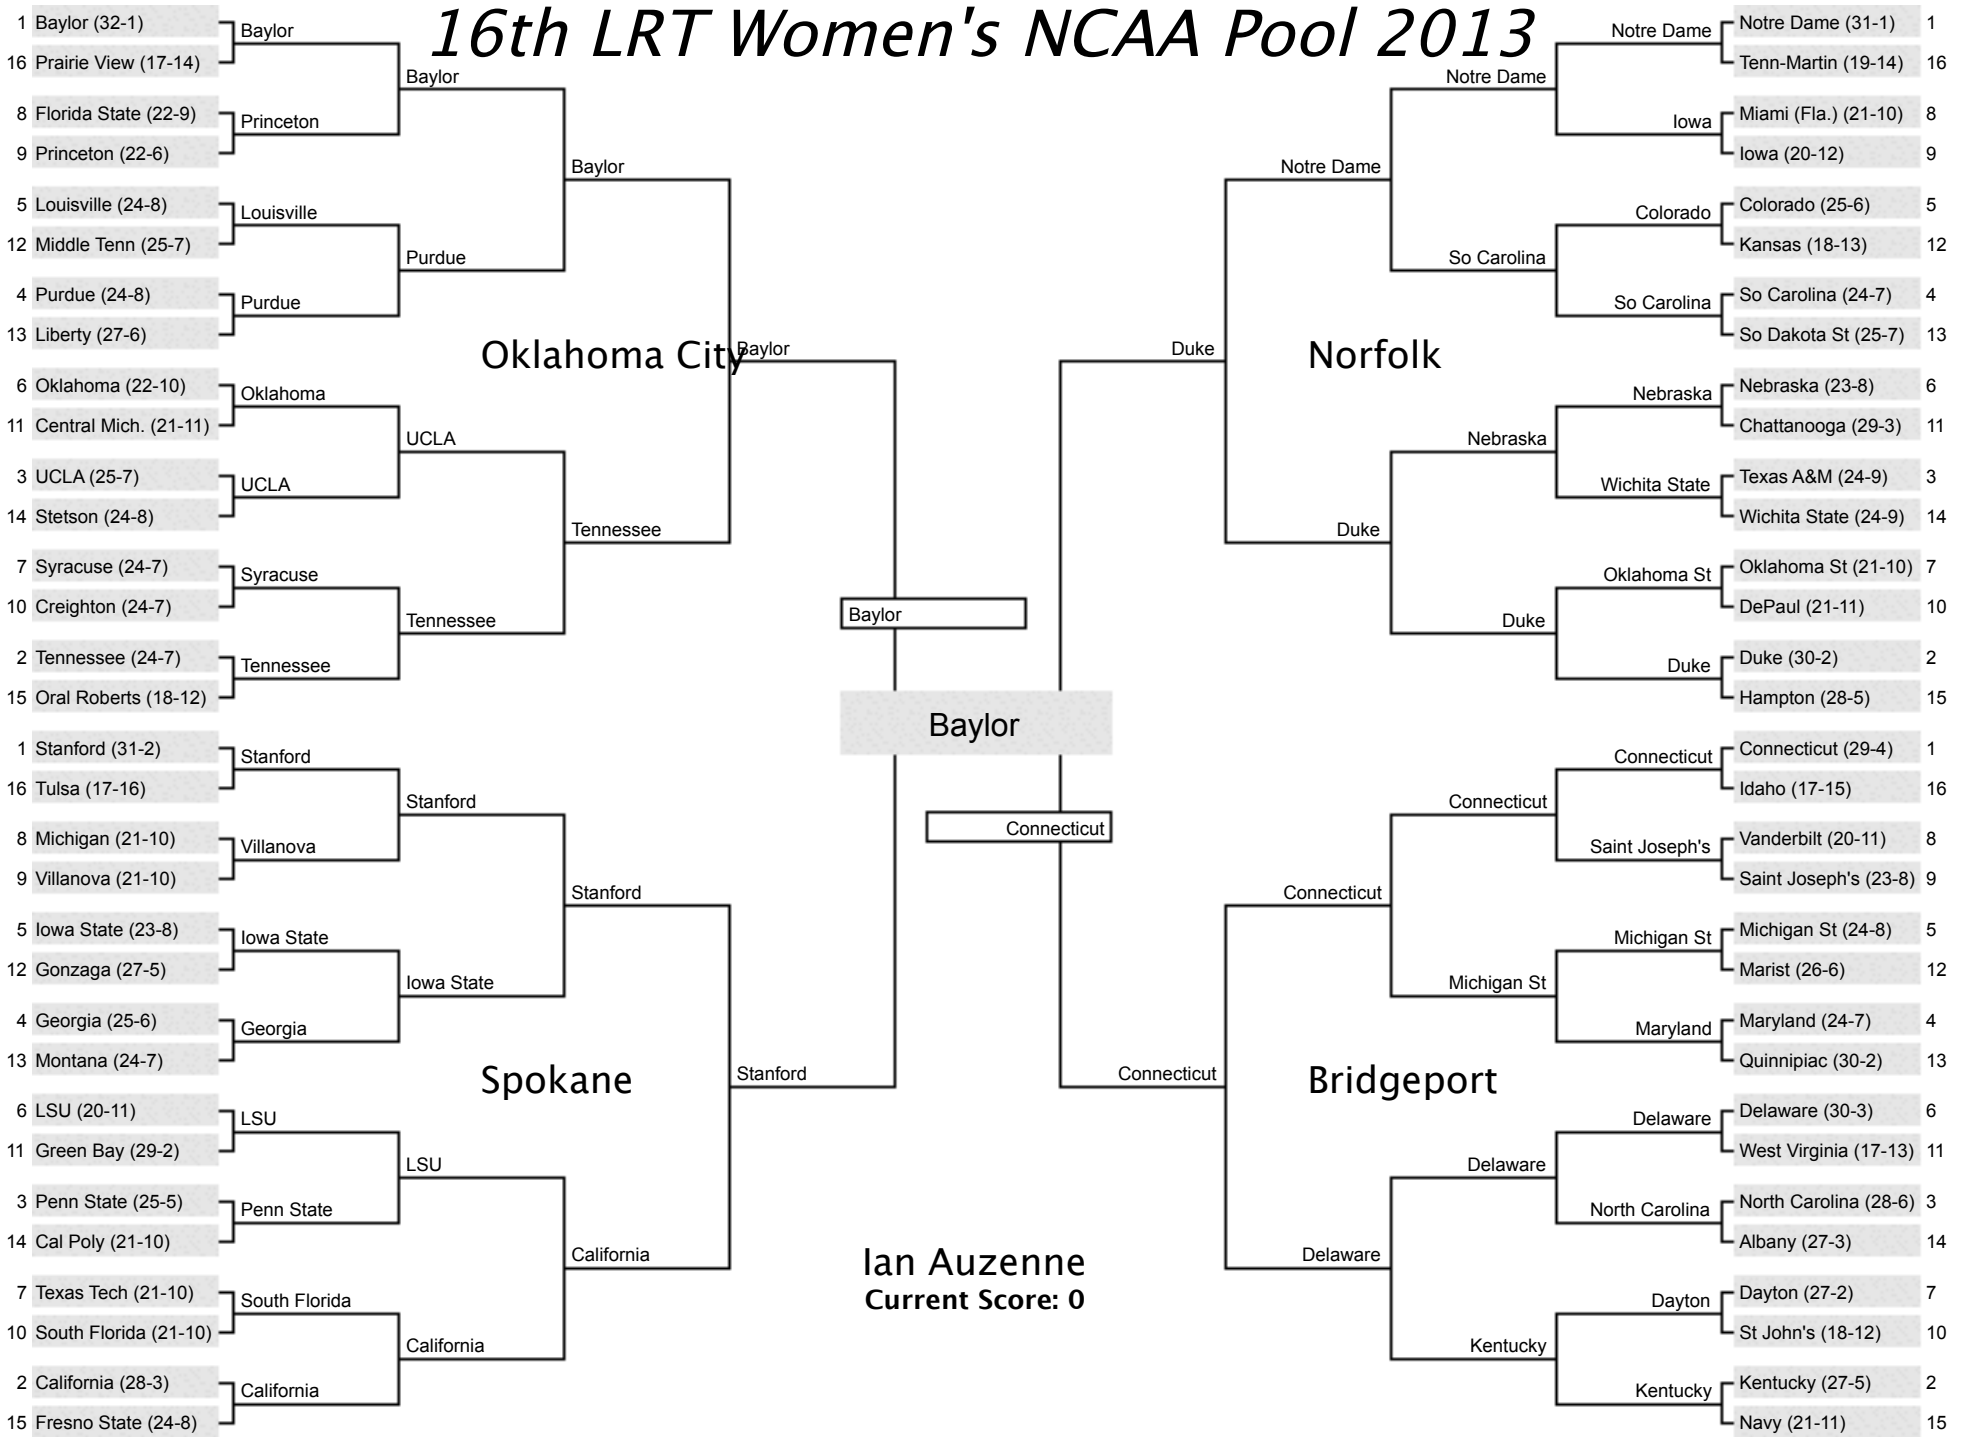

16th LRT Women's NCAA Pool 2013