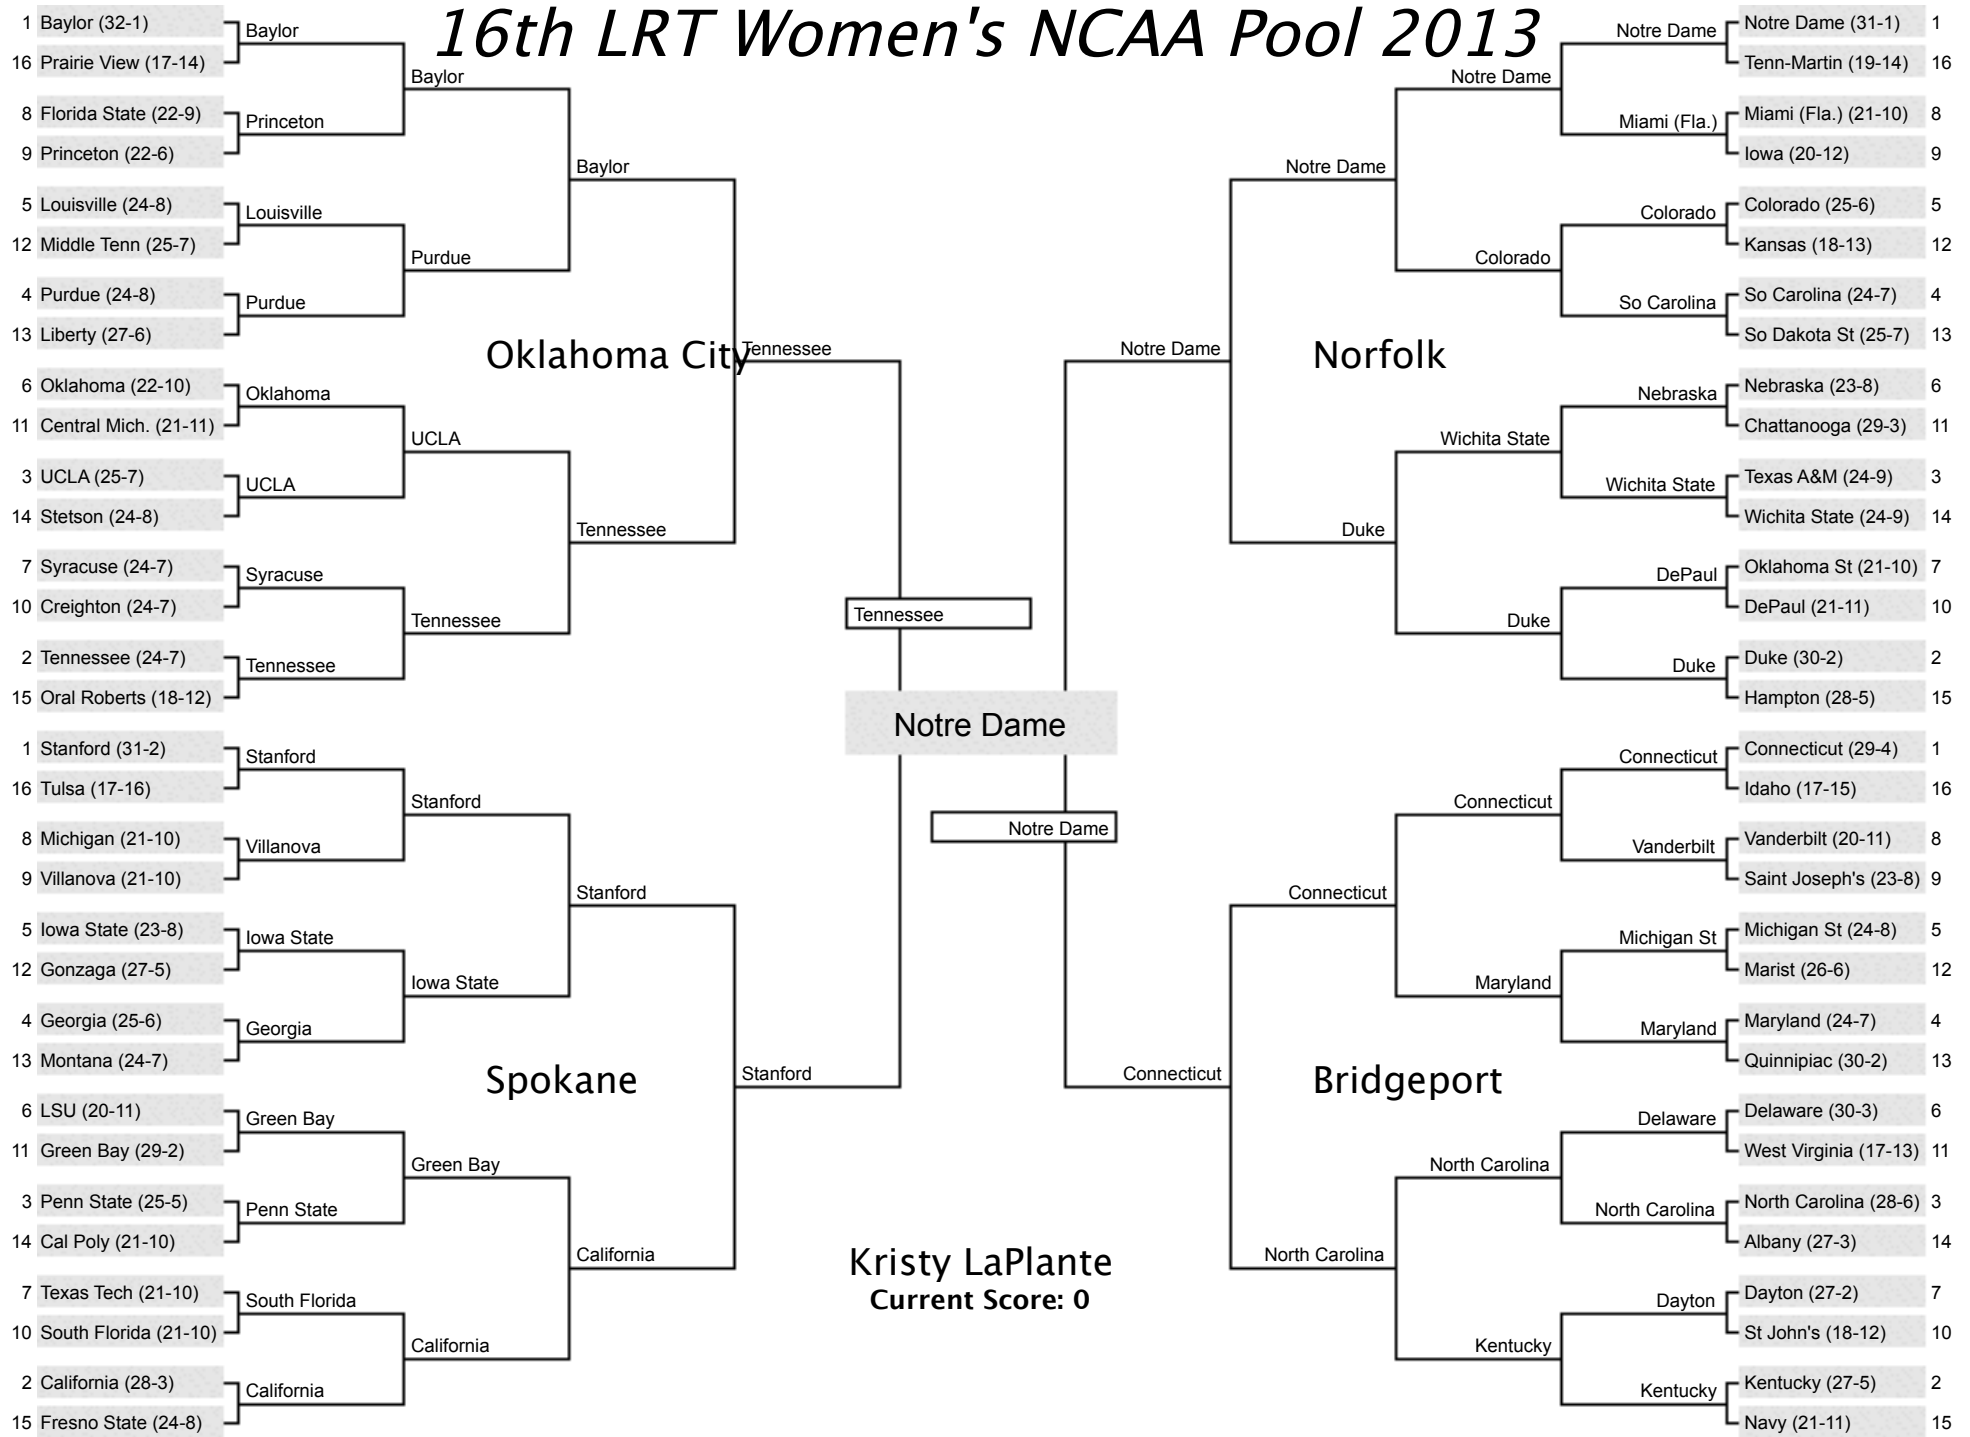

16th LRT Women's NCAA Pool 2013