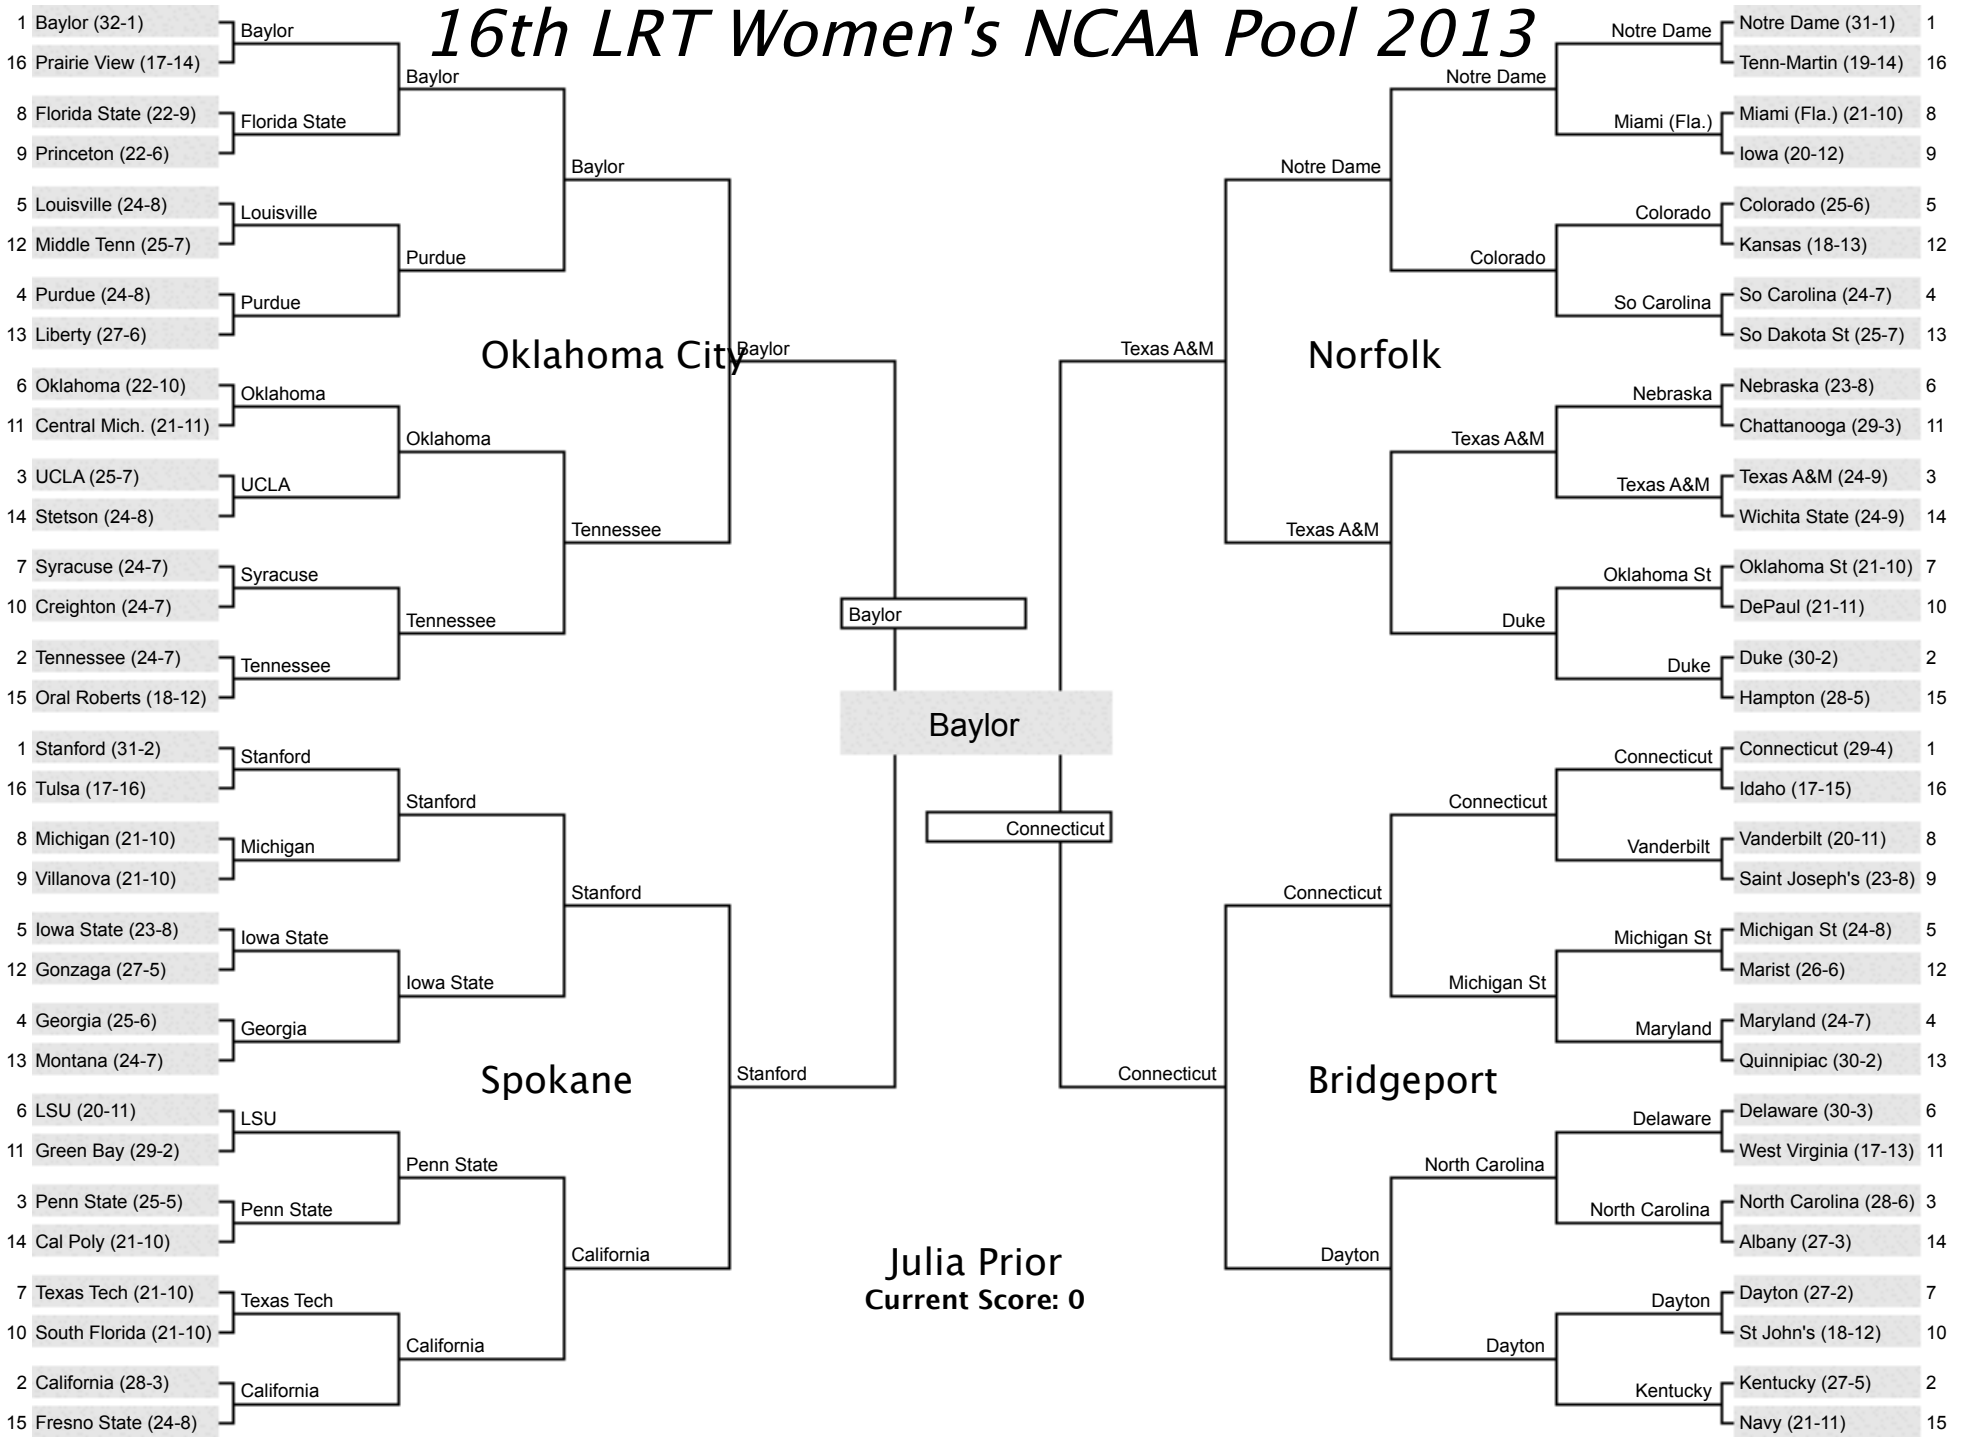

16th LRT Women's NCAA Pool 2013