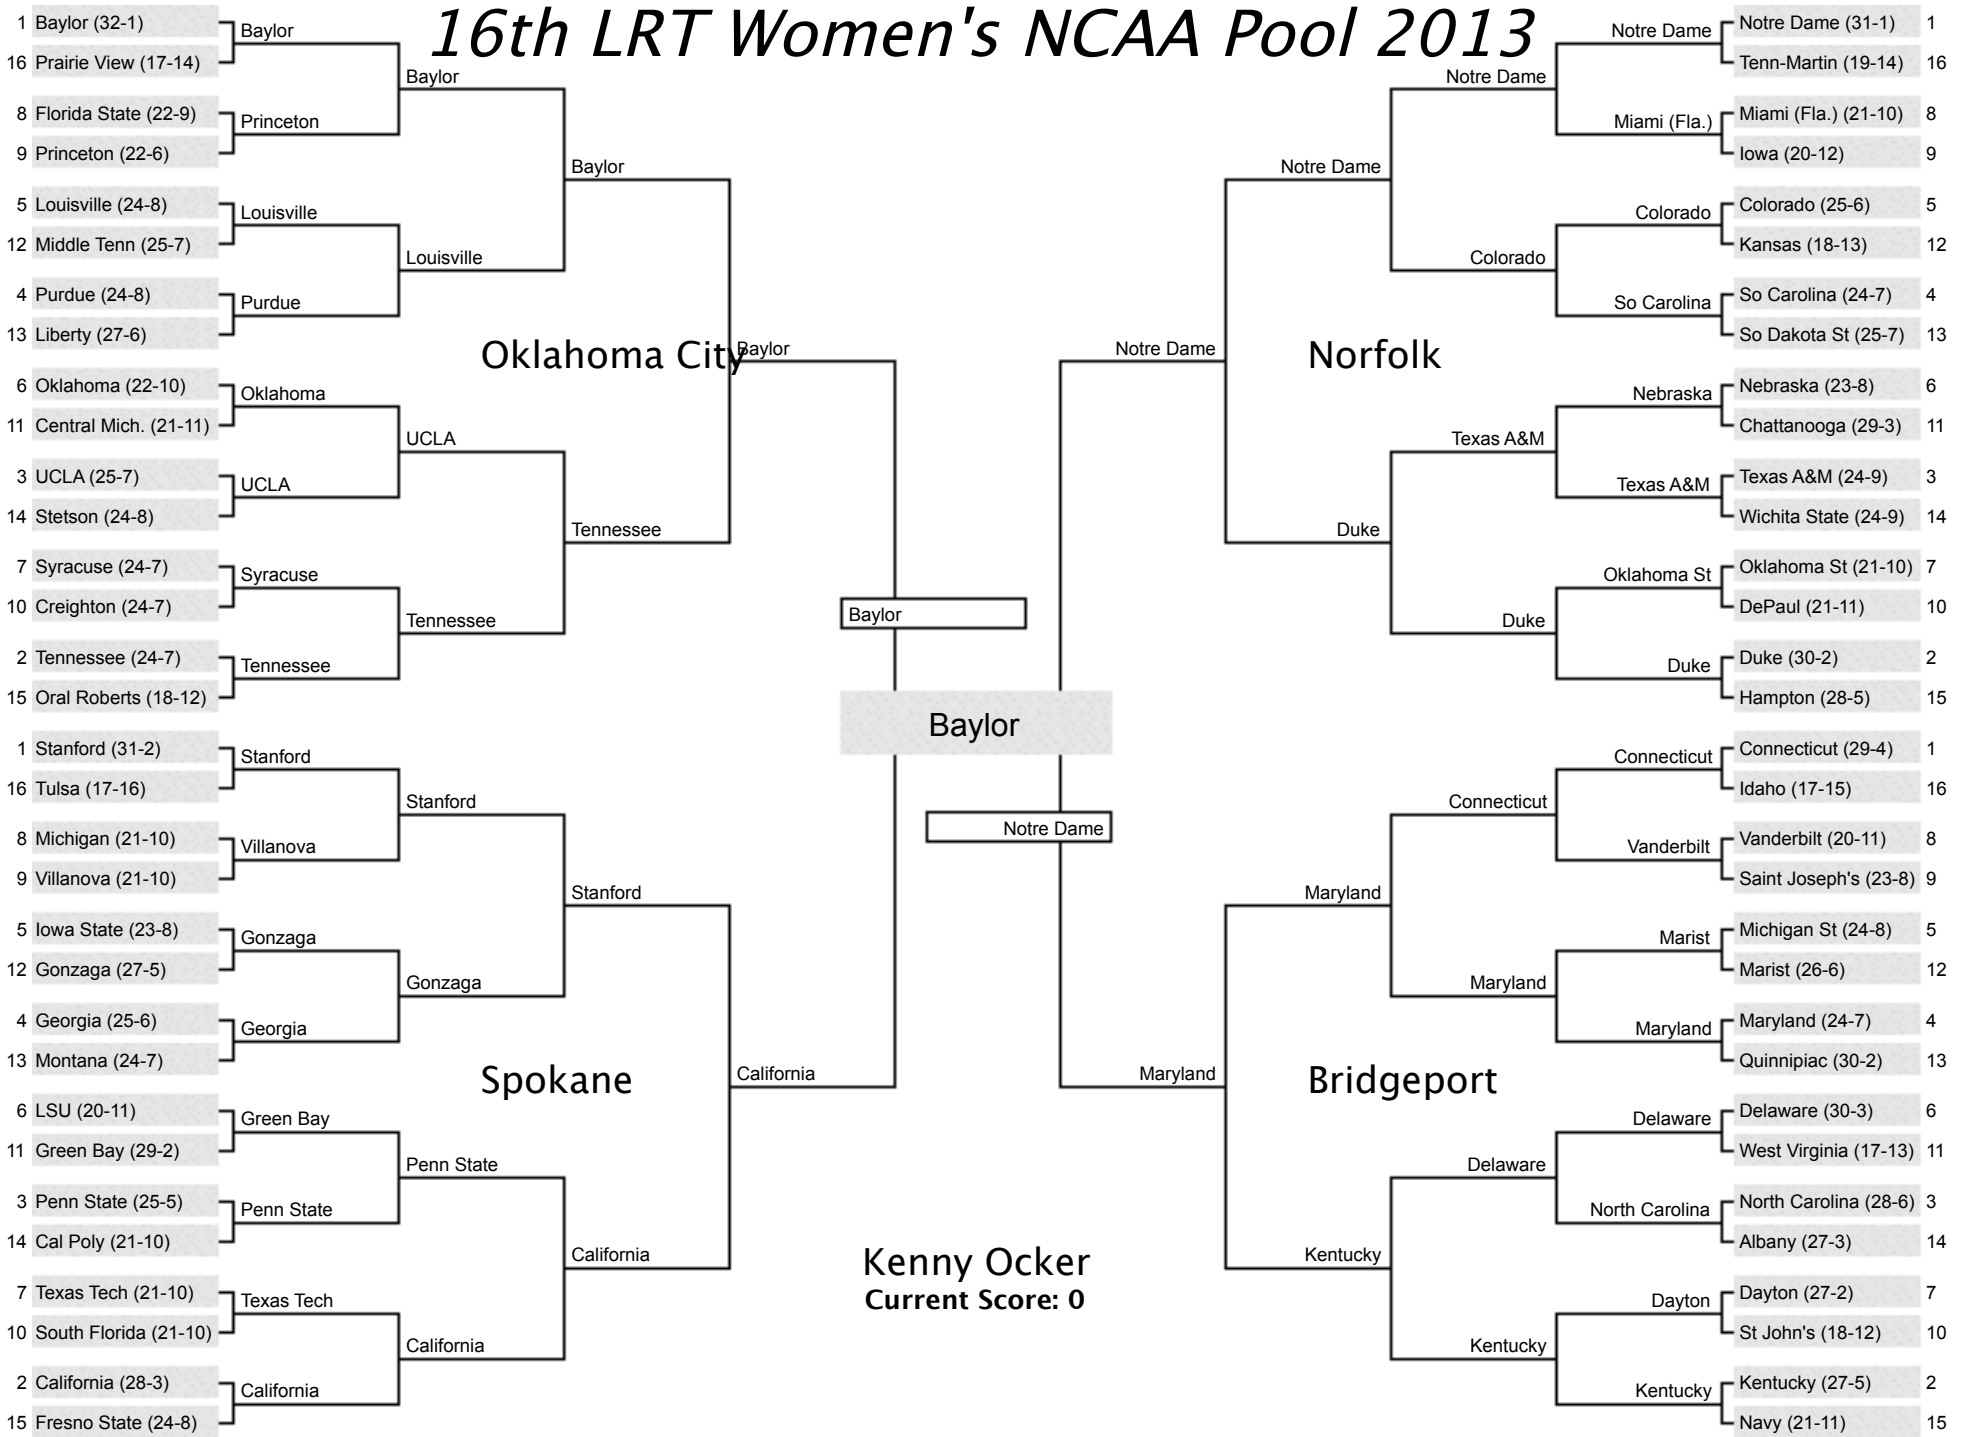

16th LRT Women's NCAA Pool 2013