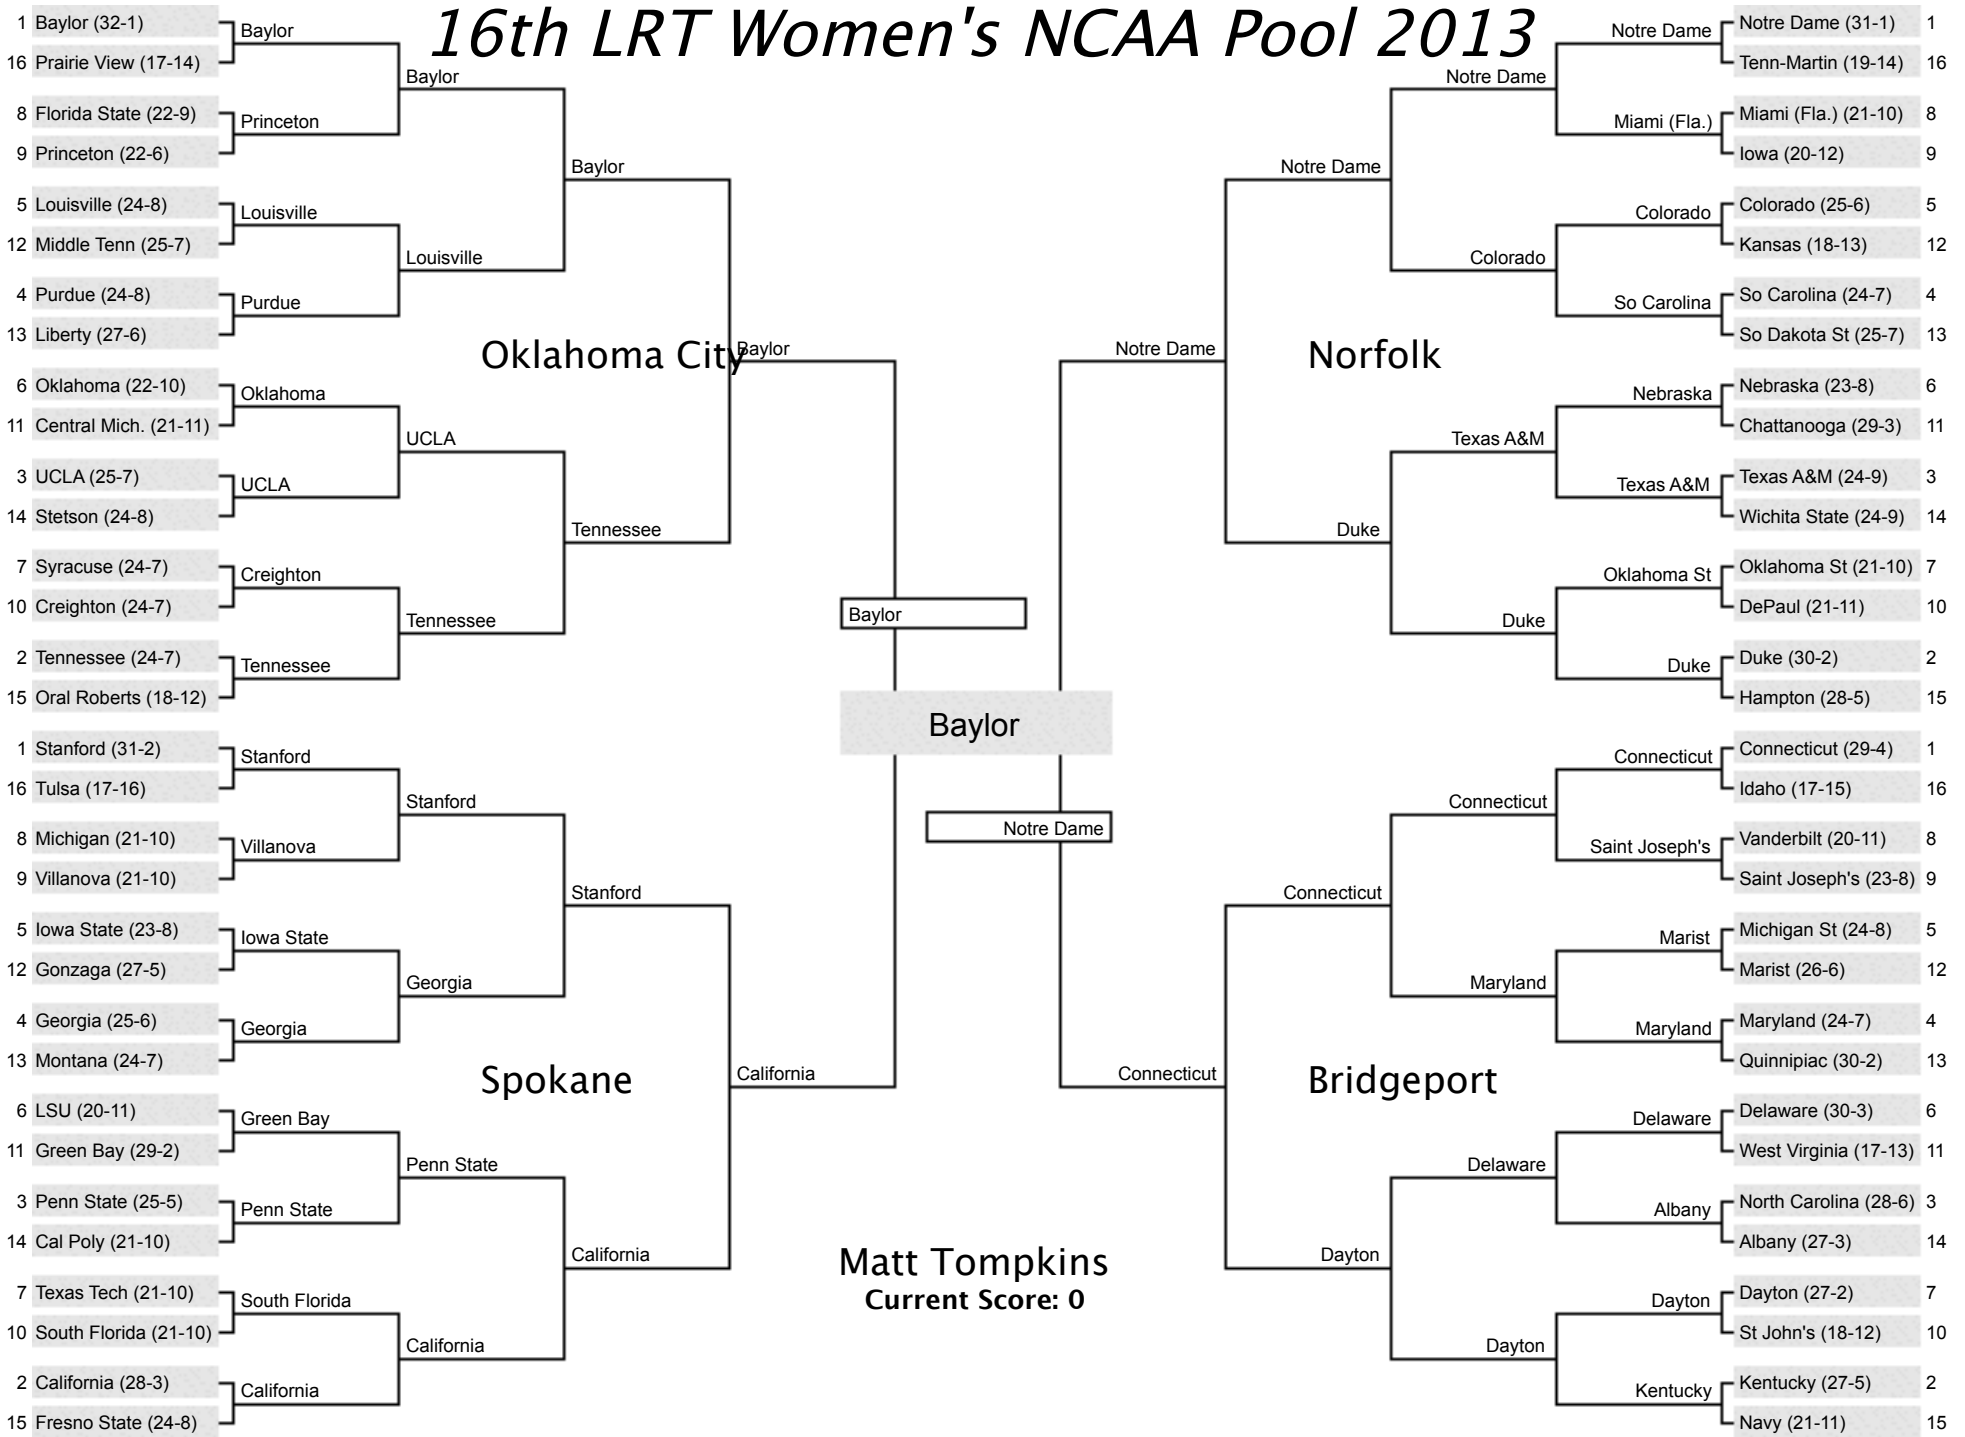

16th LRT Women's NCAA Pool 2013