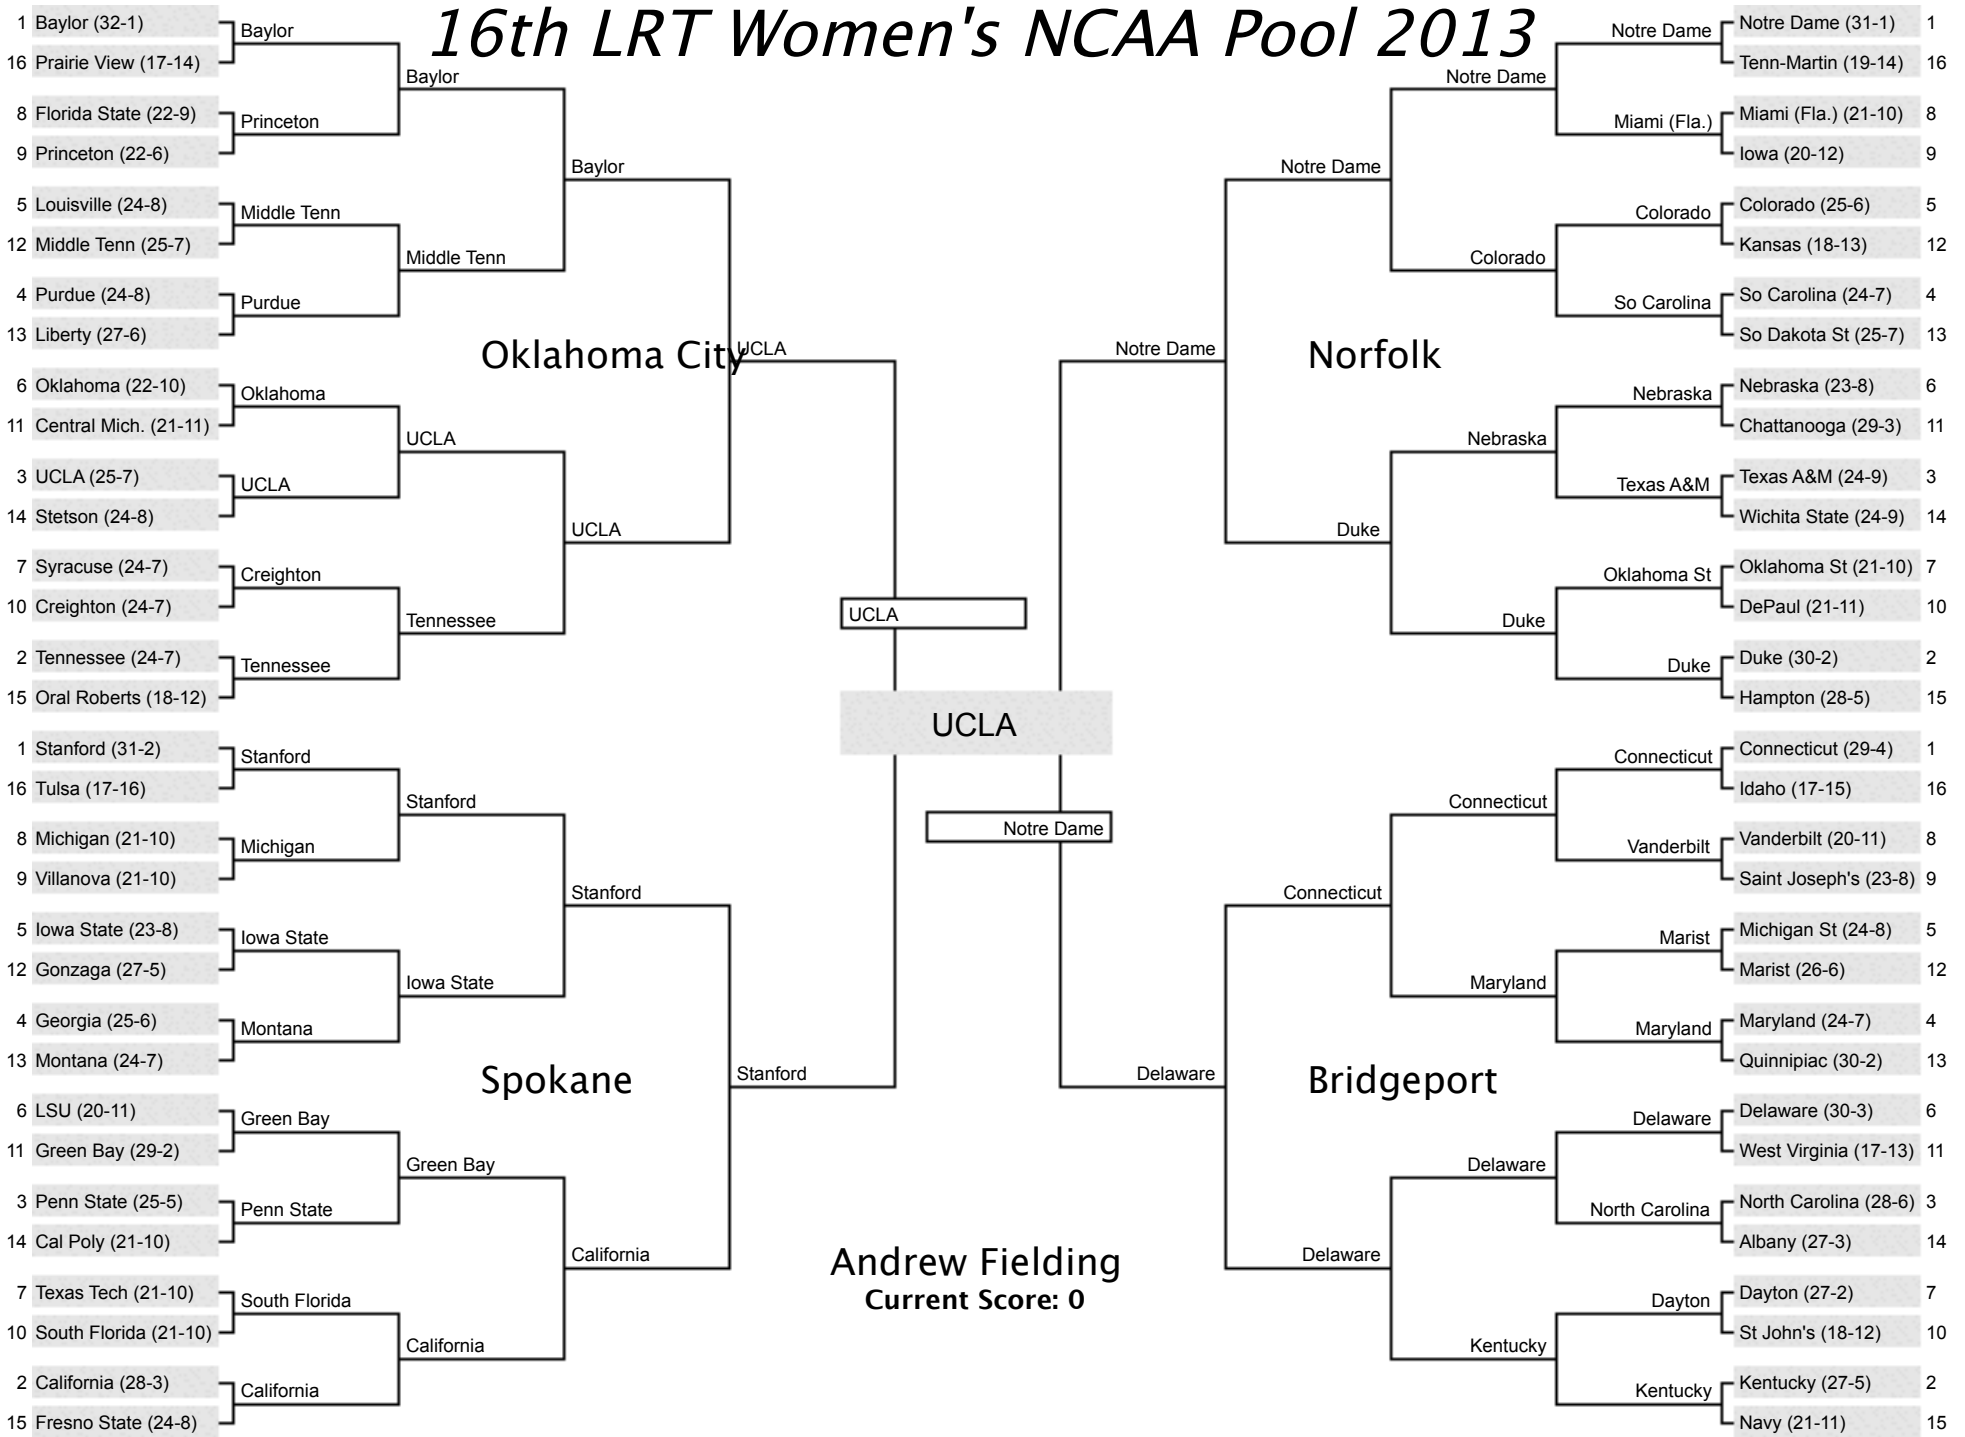

16th LRT Women's NCAA Pool 2013