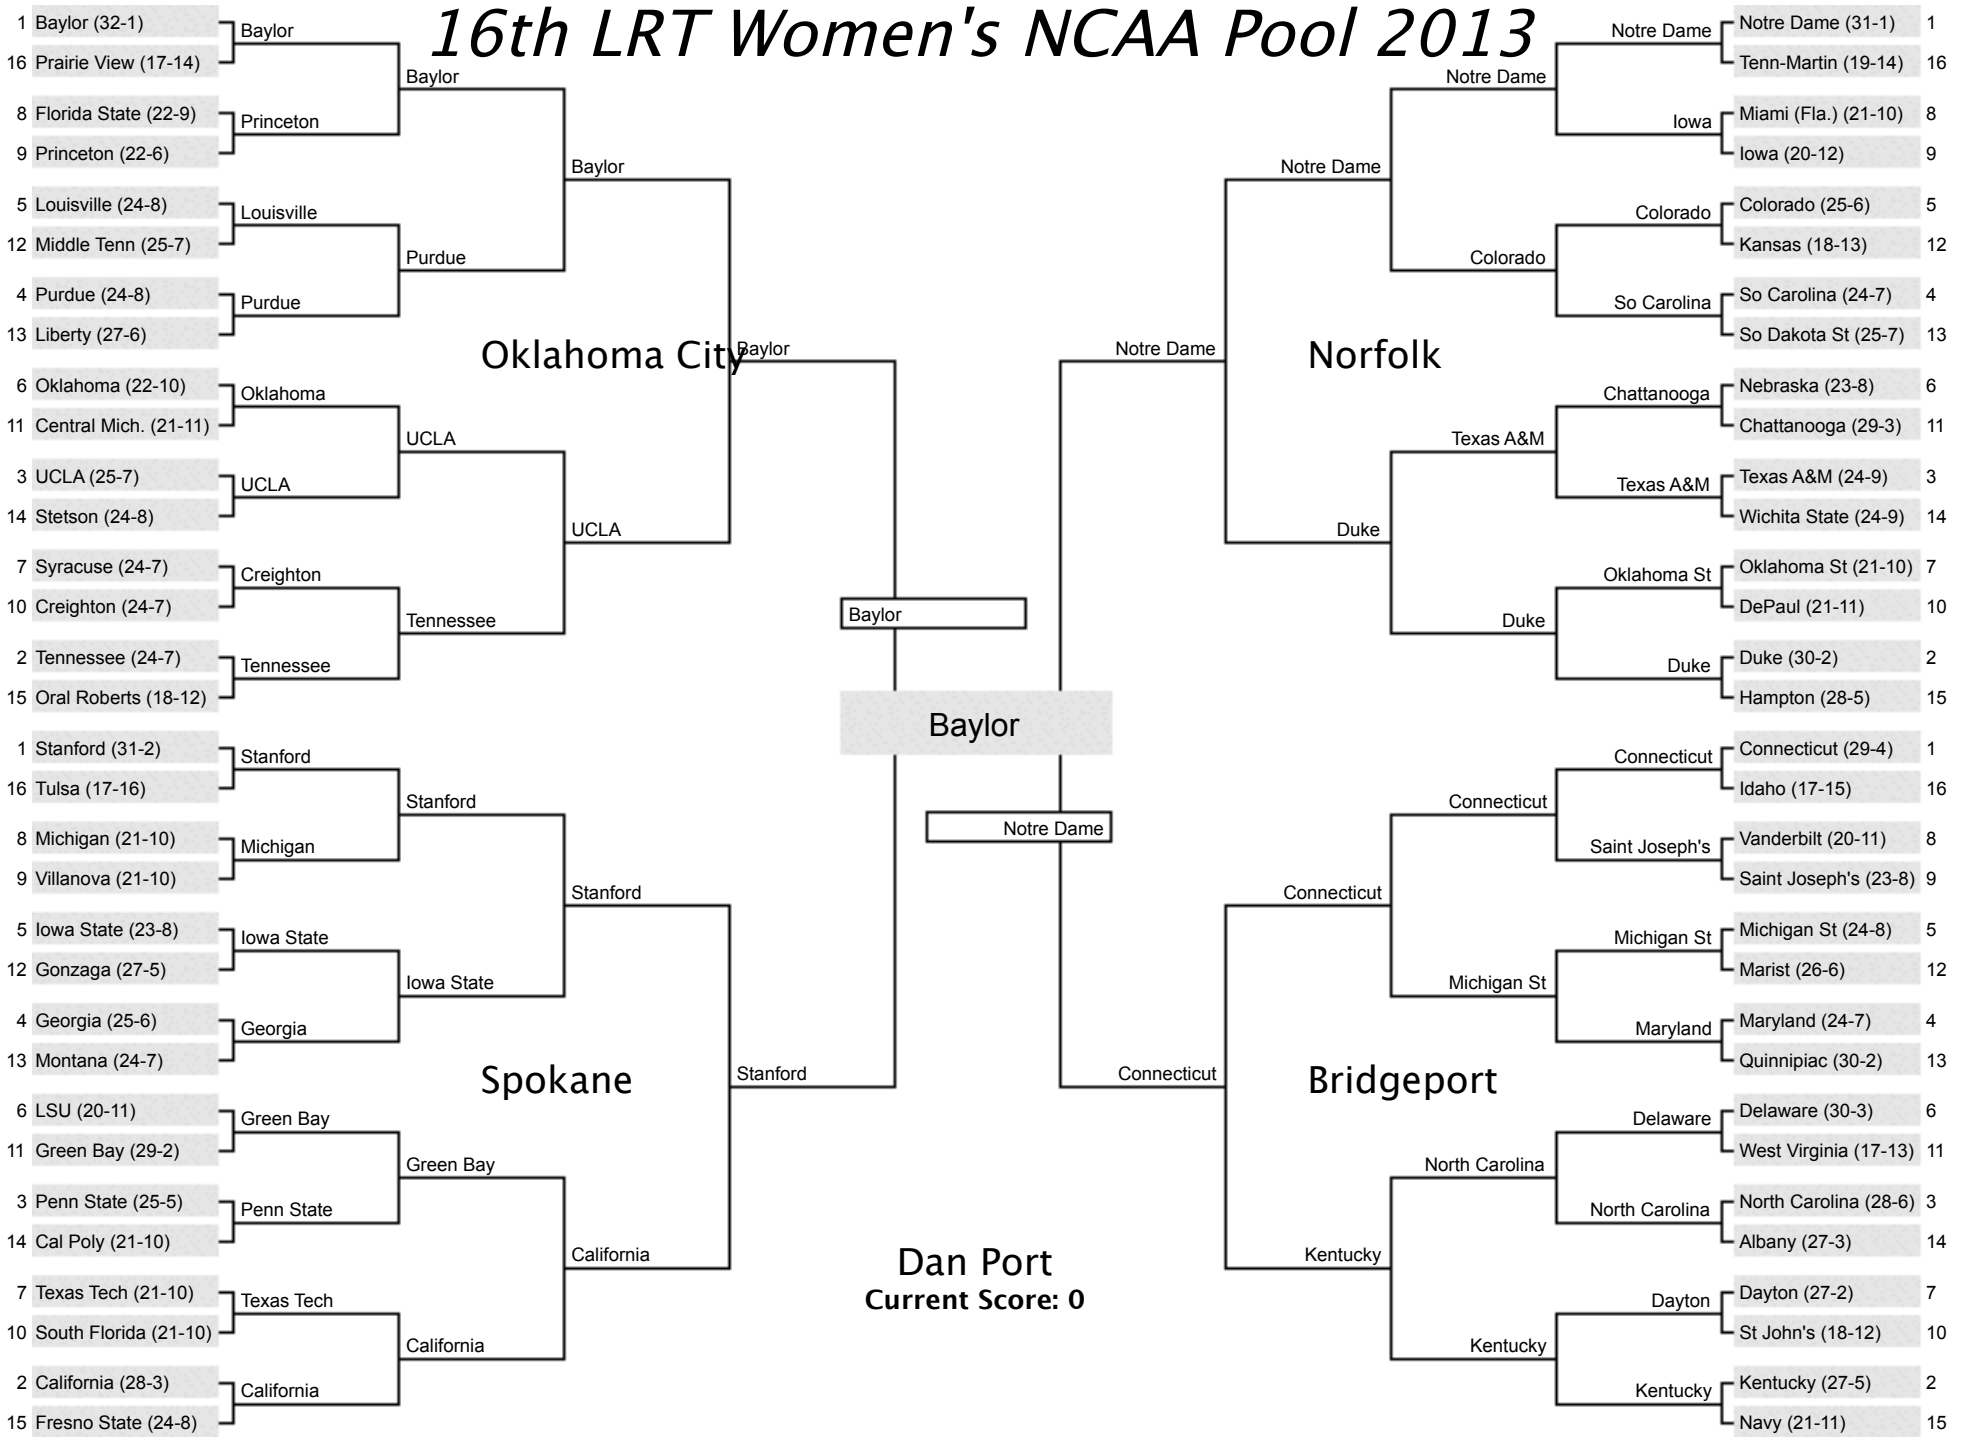

16th LRT Women's NCAA Pool 2013