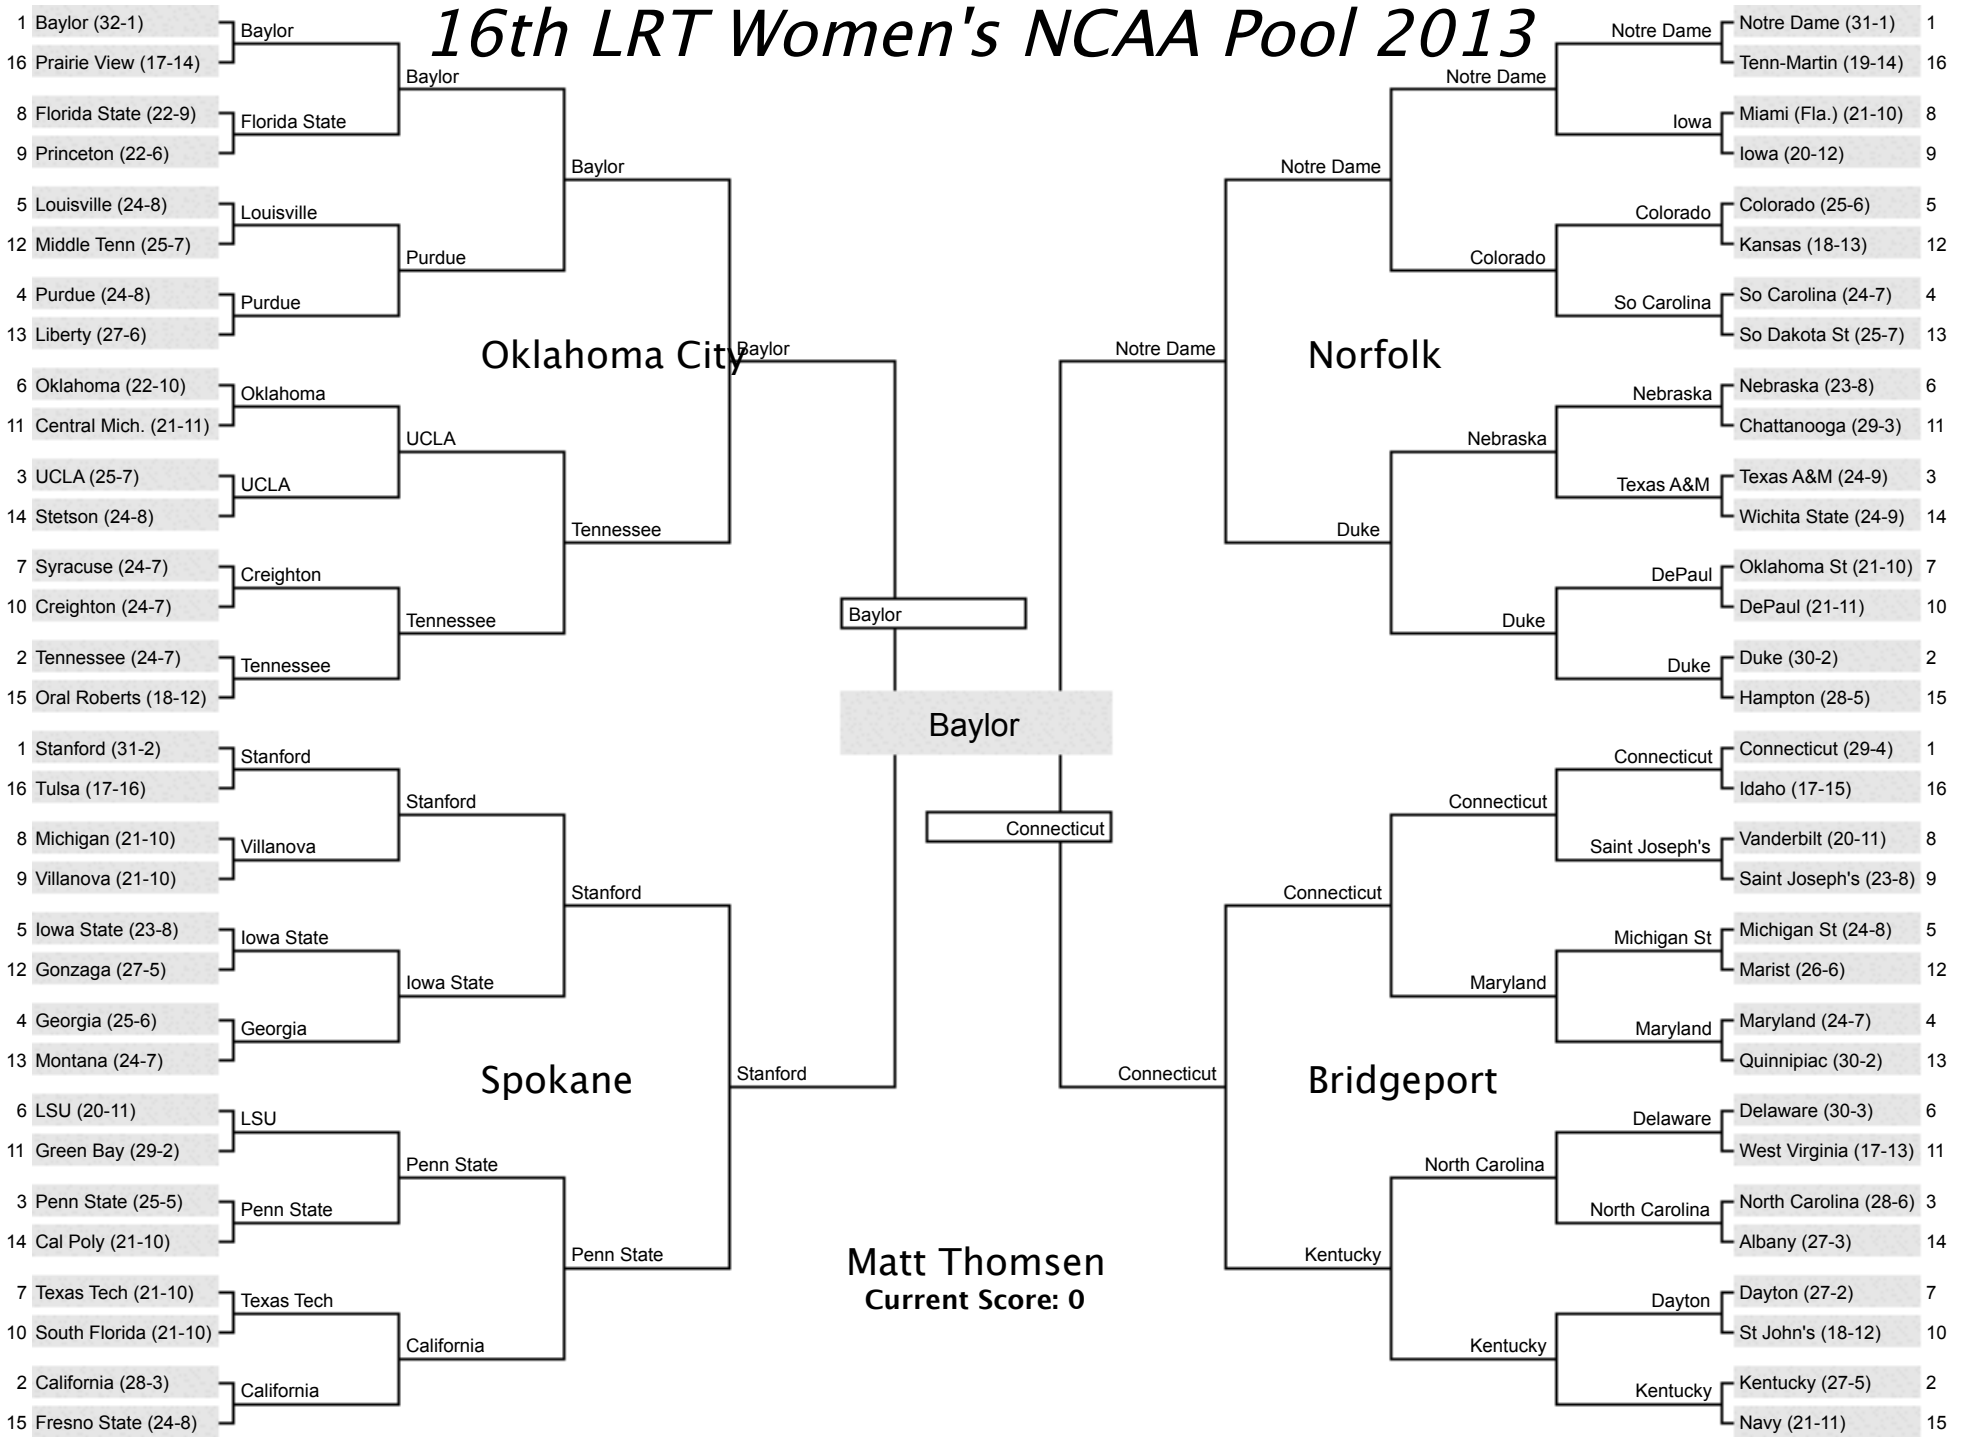

16th LRT Women's NCAA Pool 2013