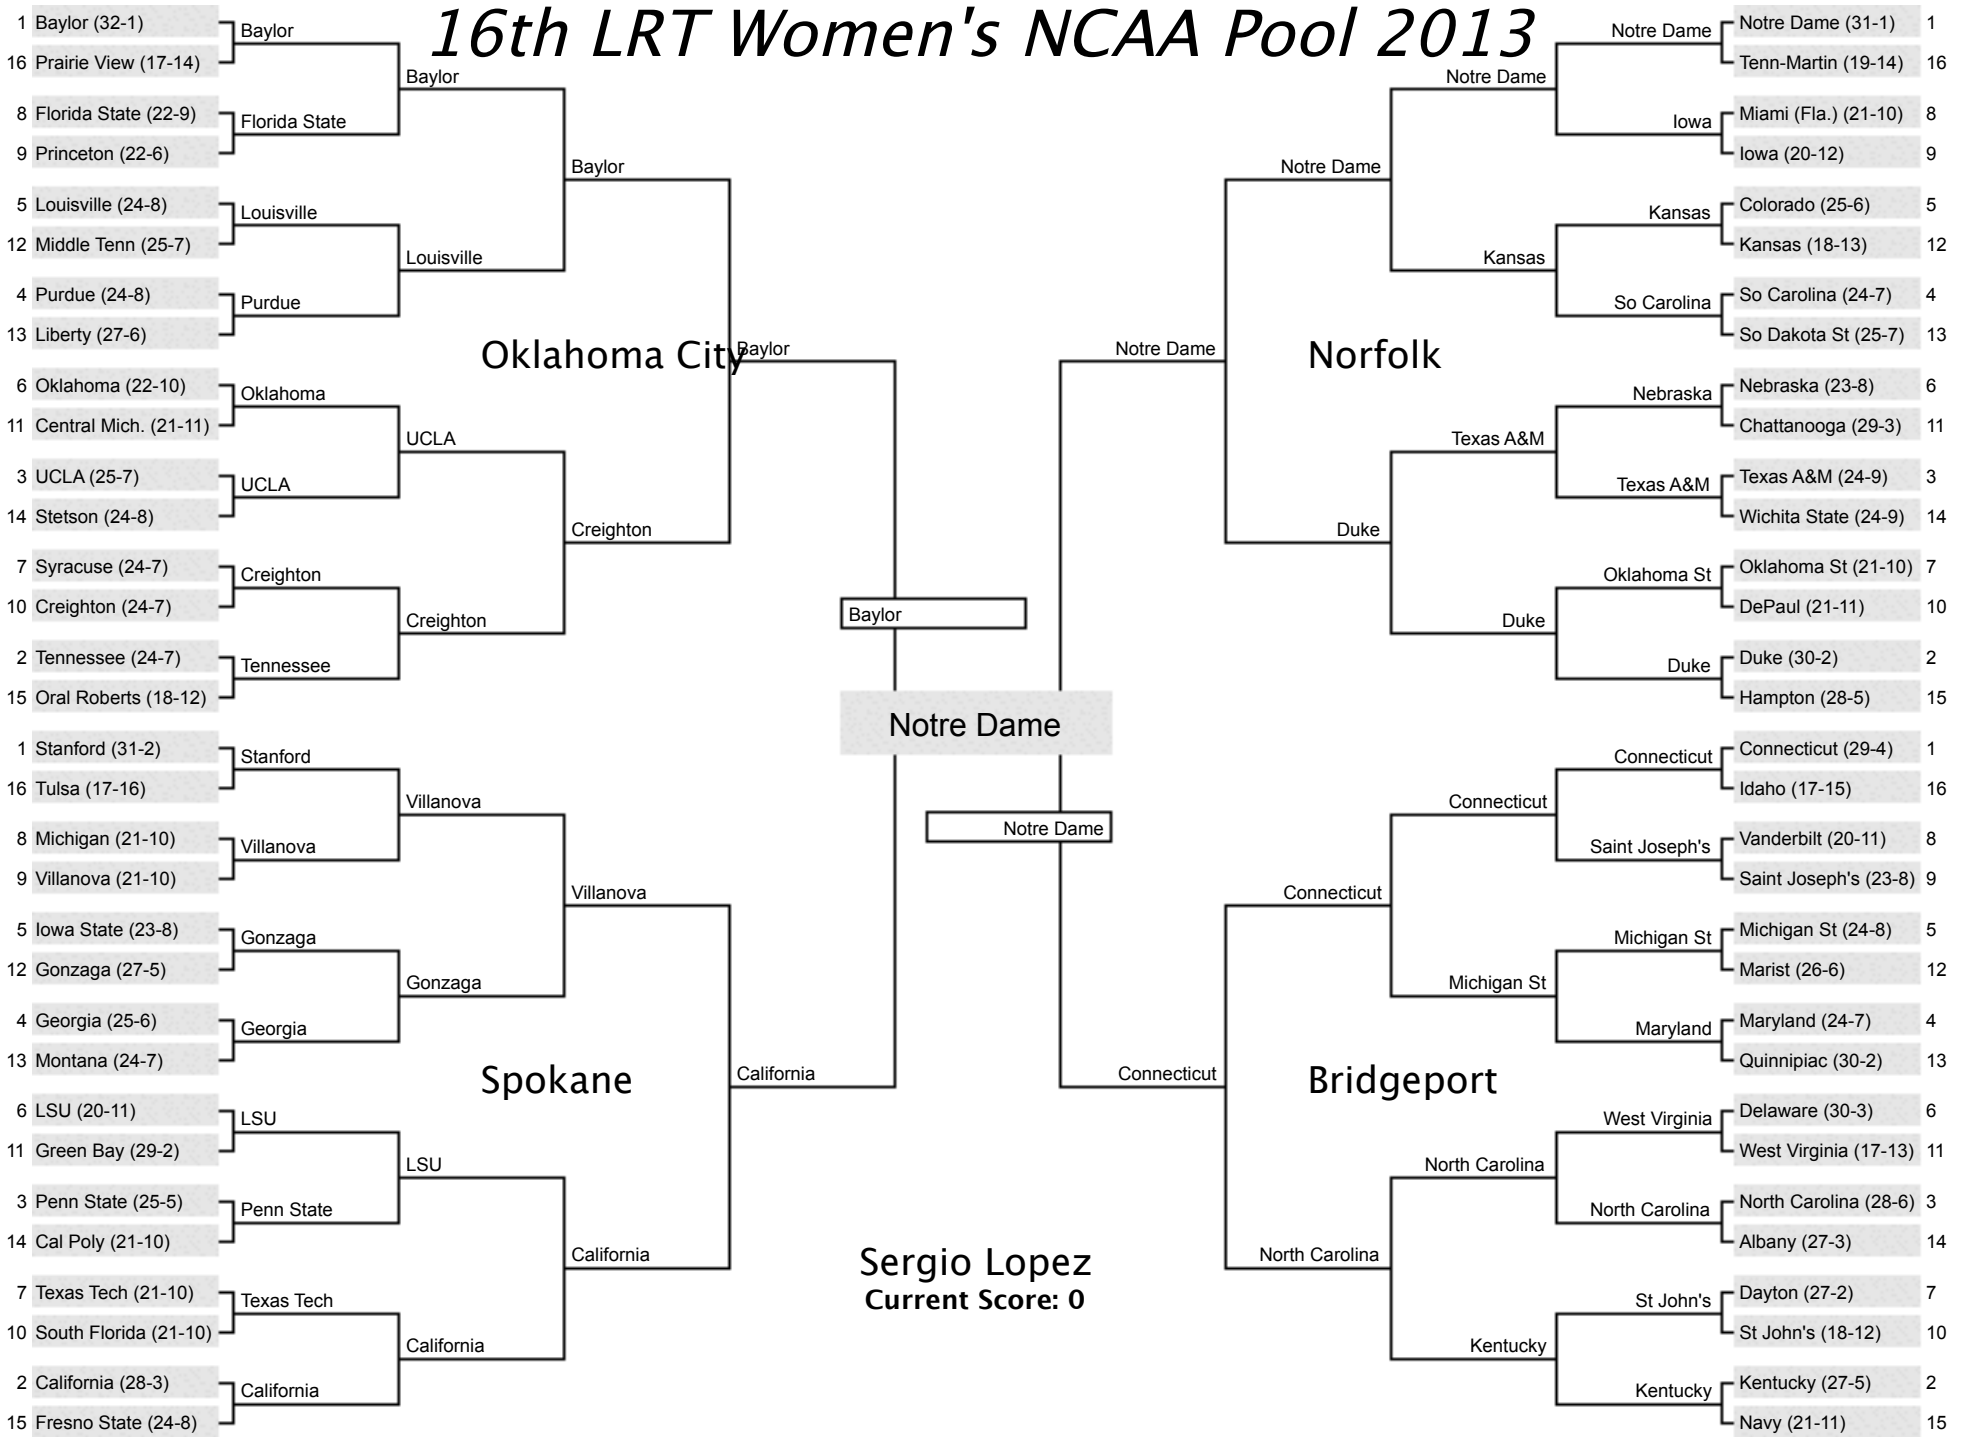

16th LRT Women's NCAA Pool 2013