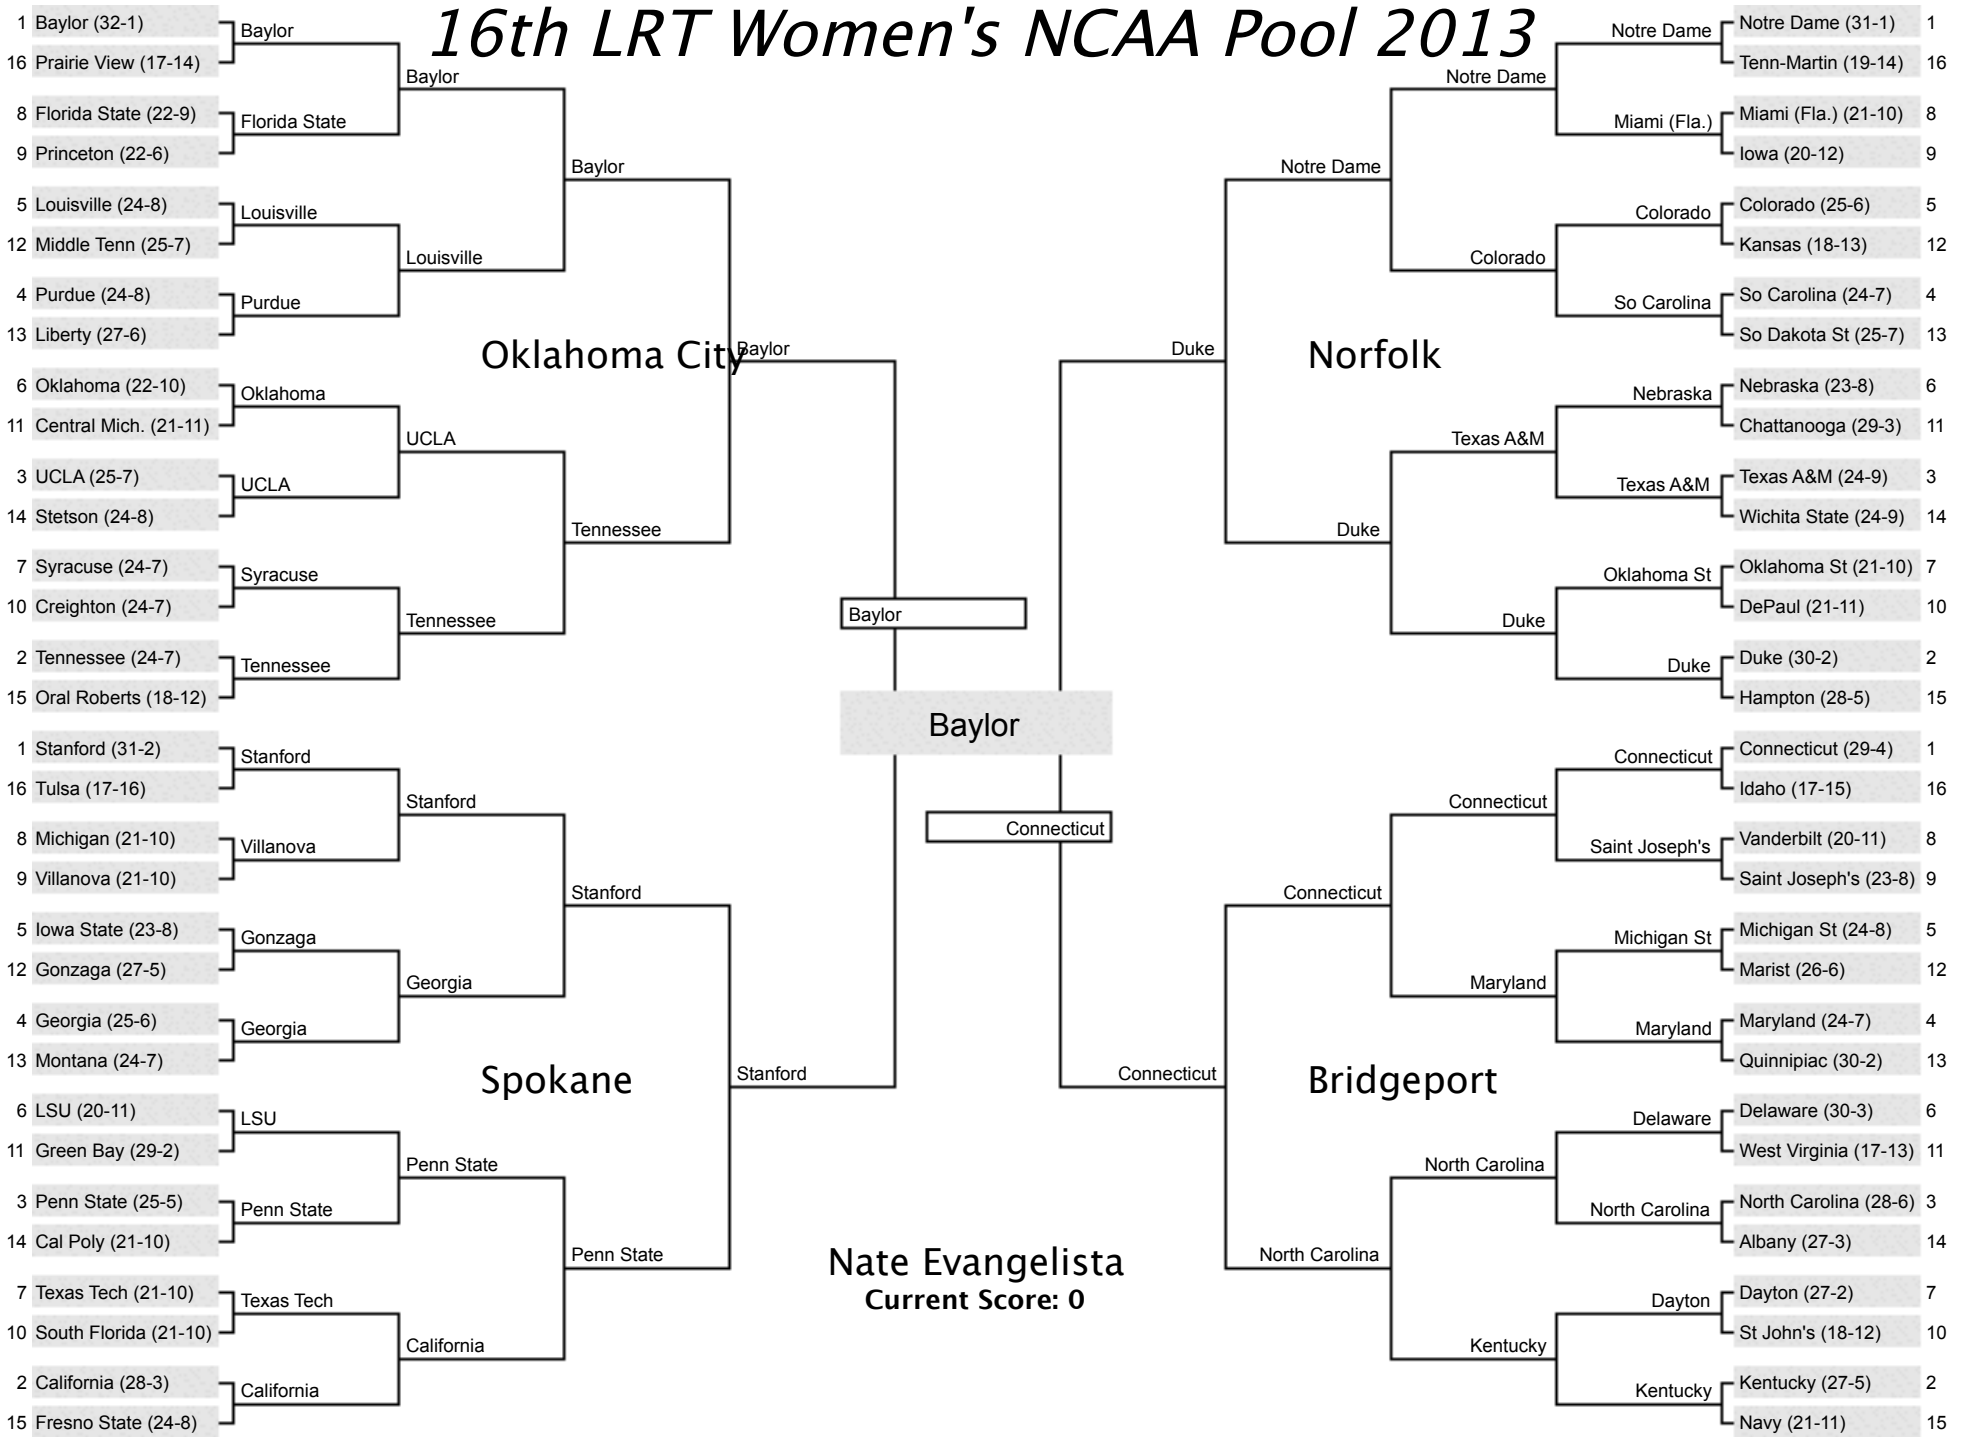

16th LRT Women's NCAA Pool 2013