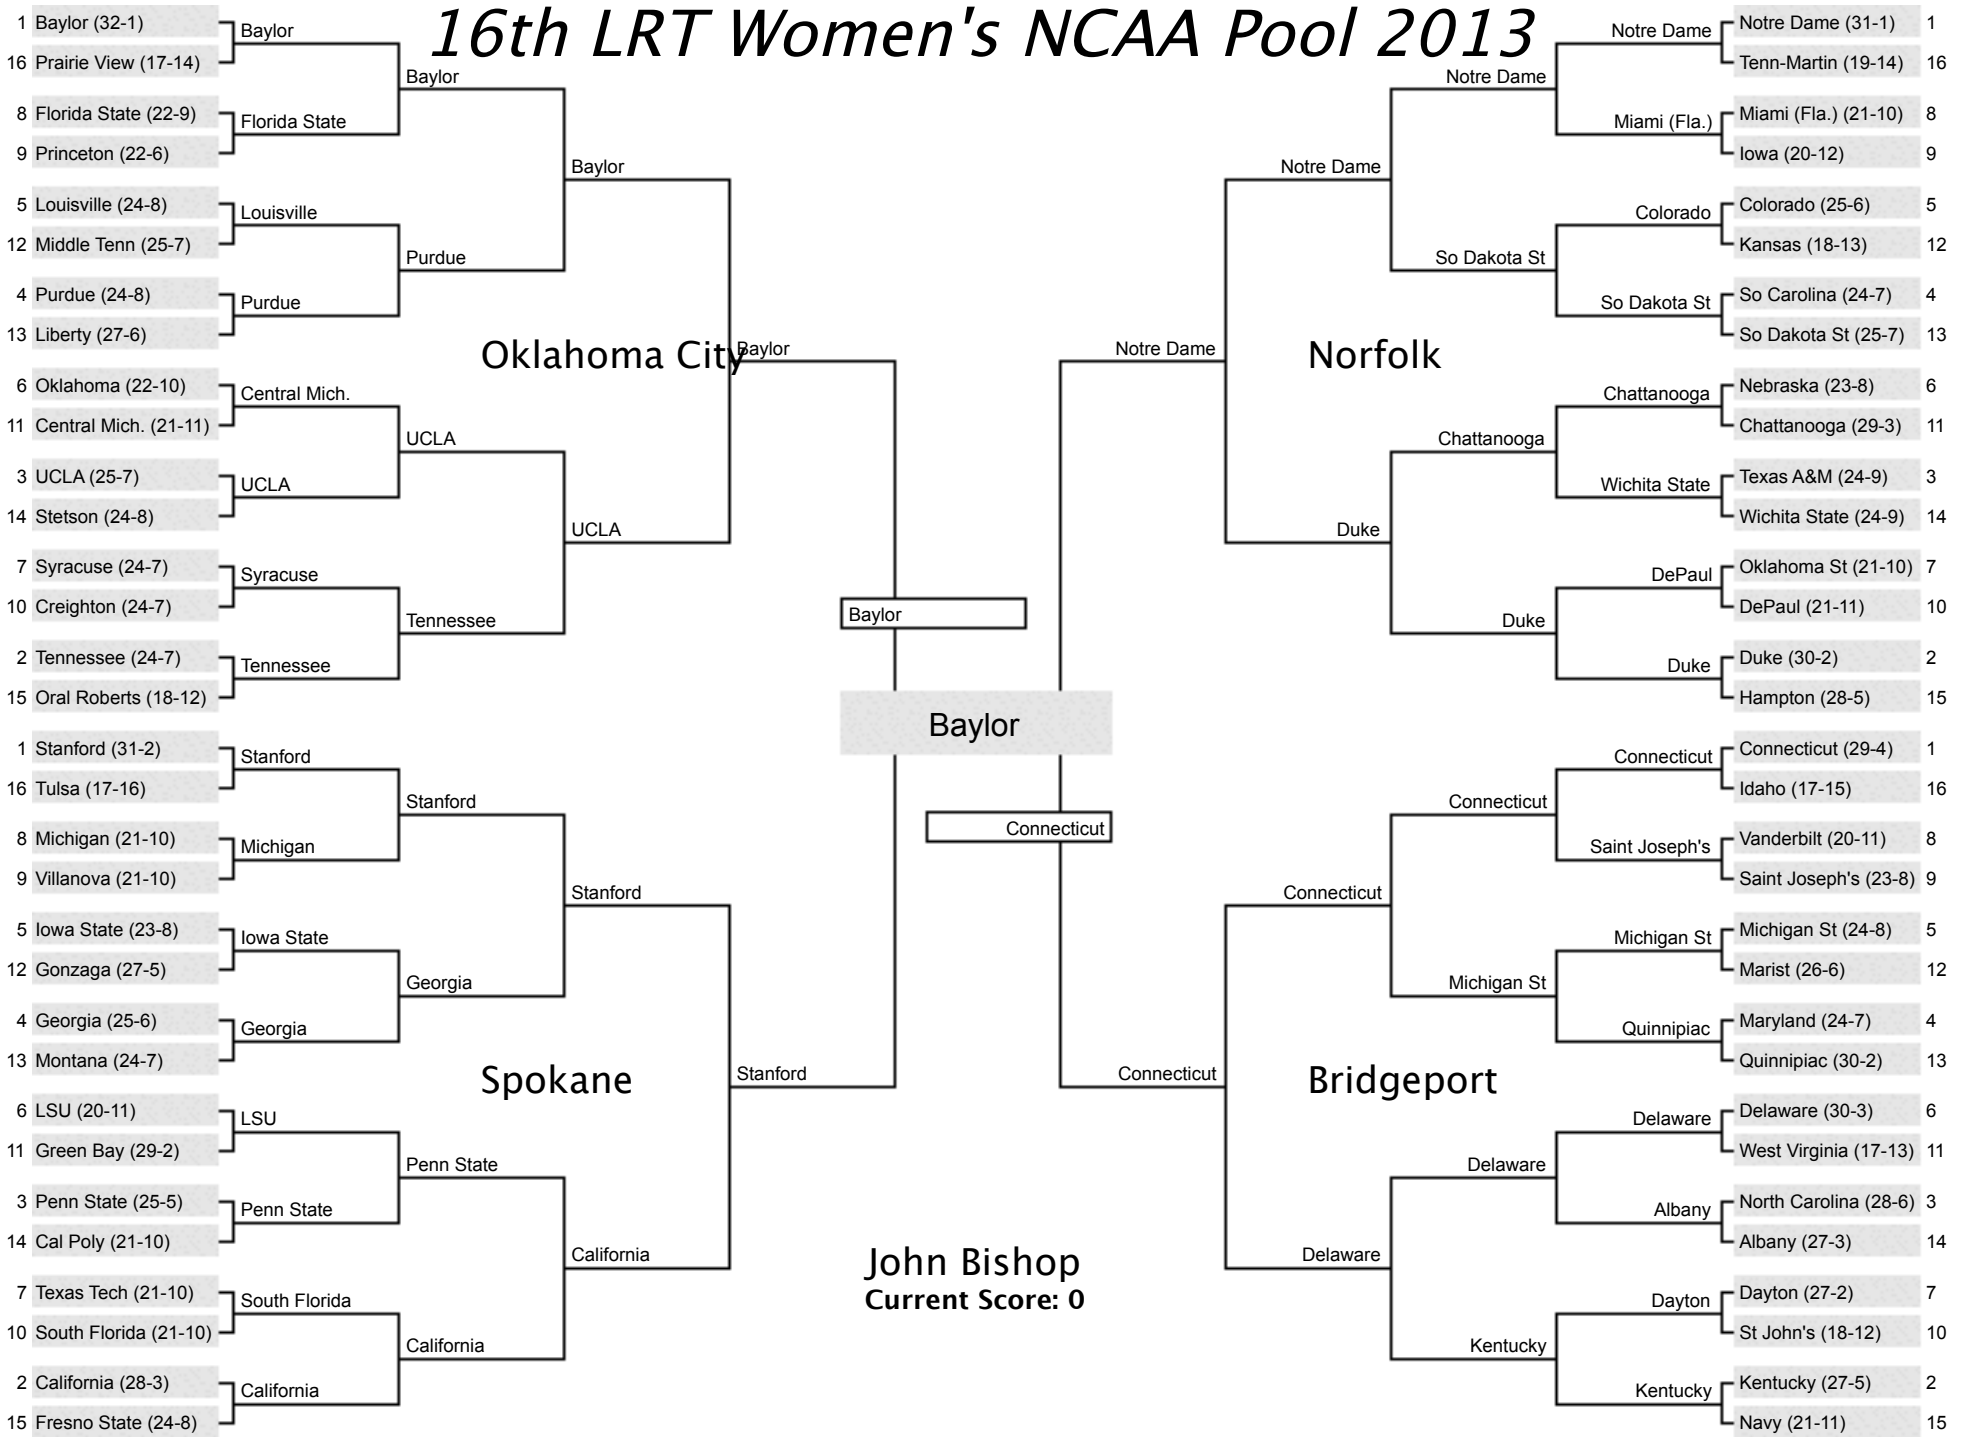

16th LRT Women's NCAA Pool 2013