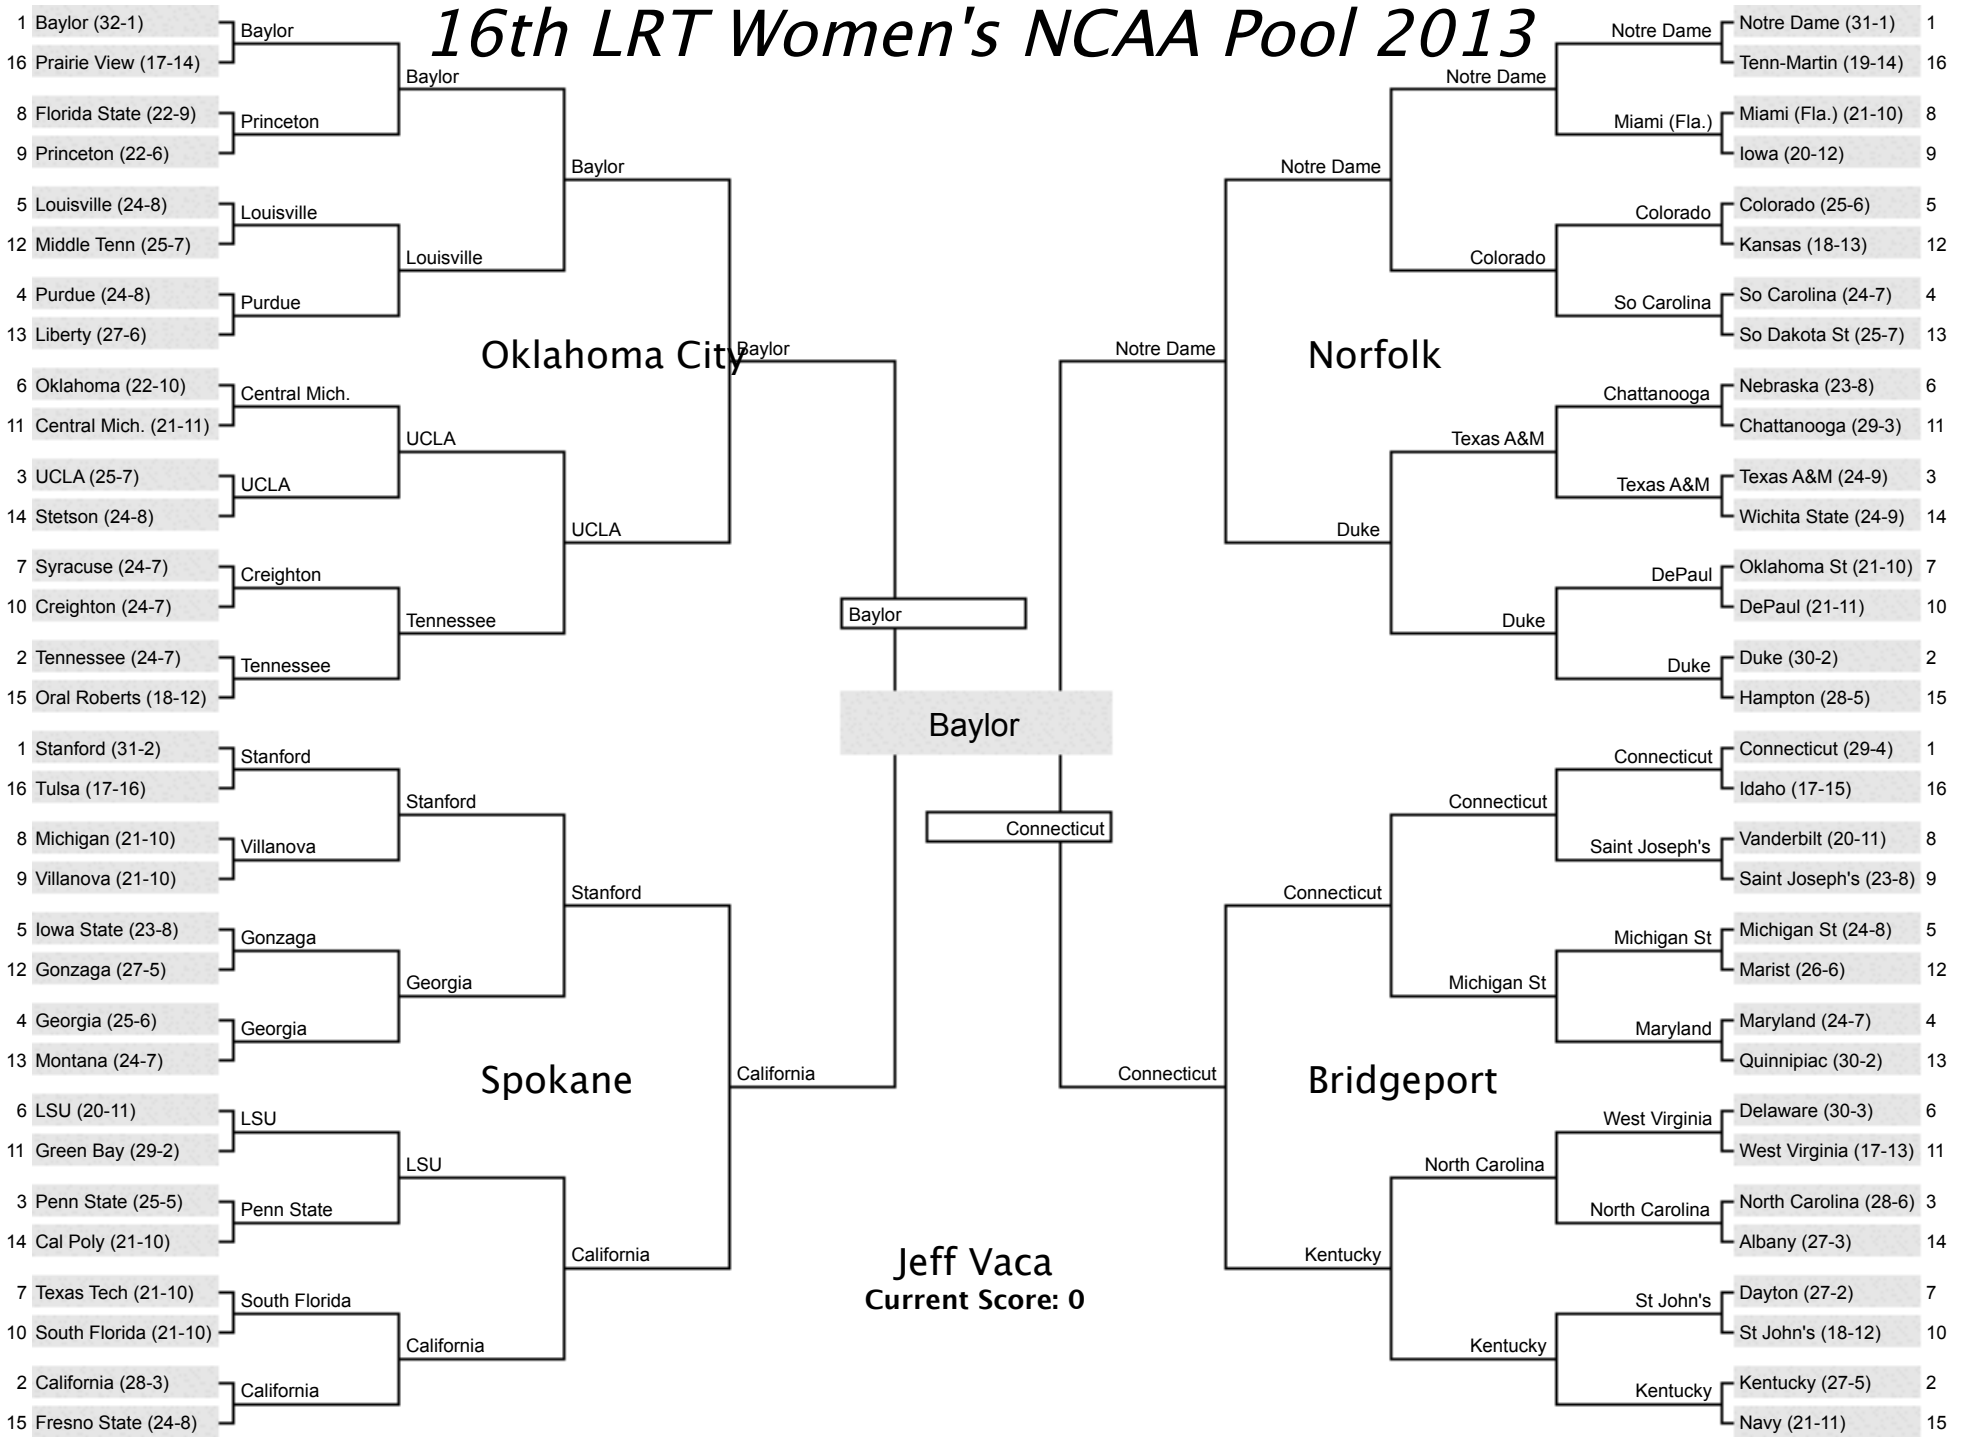

16th LRT Women's NCAA Pool 2013