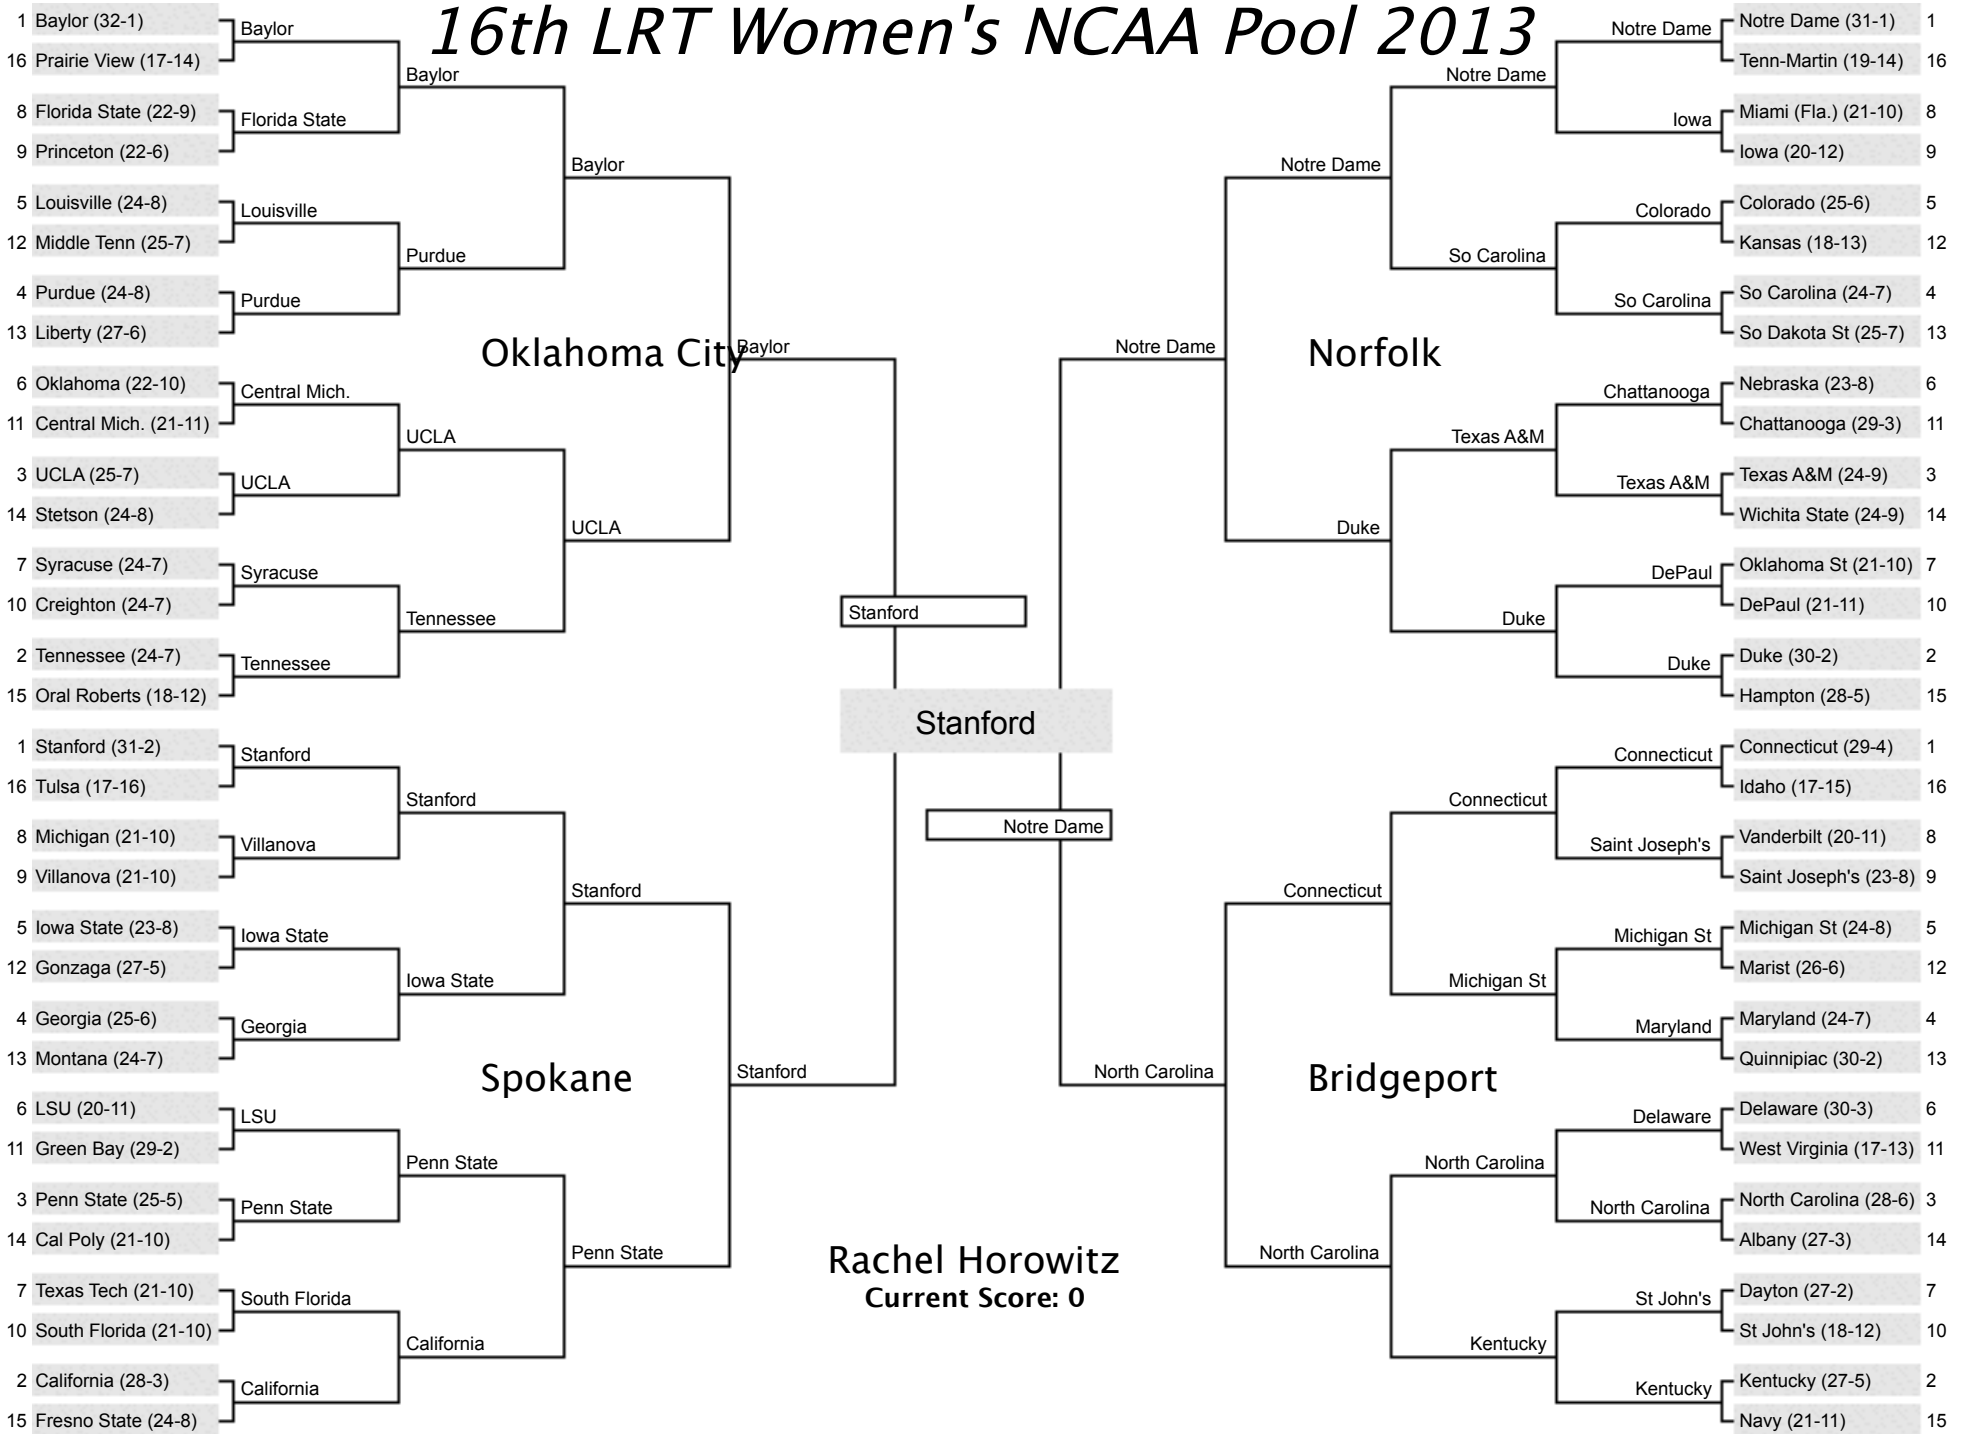

16th LRT Women's NCAA Pool 2013