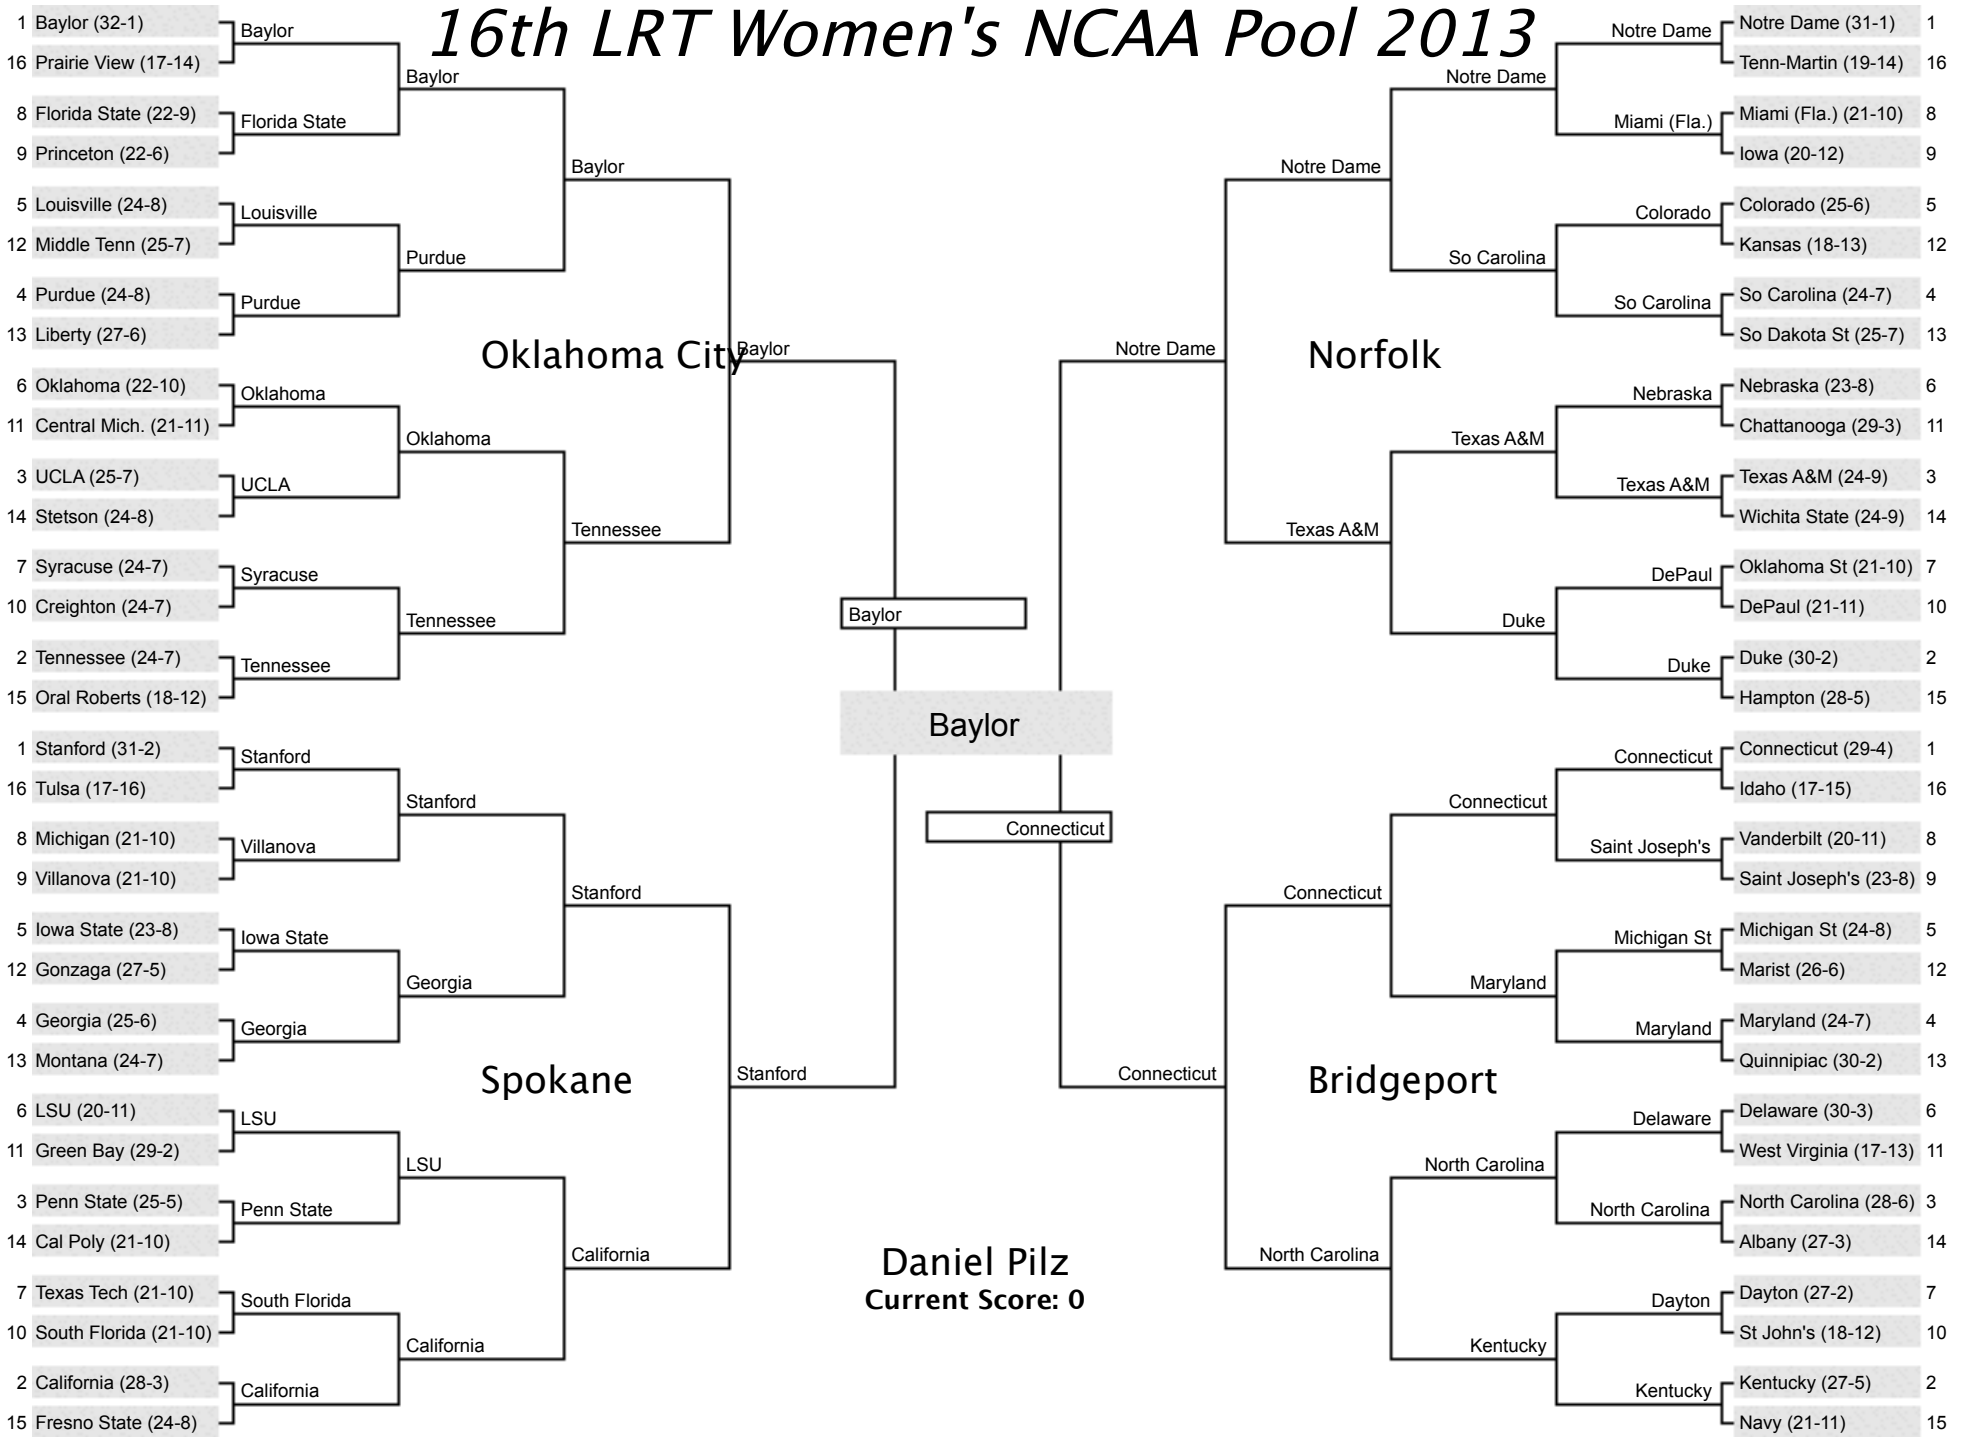

16th LRT Women's NCAA Pool 2013