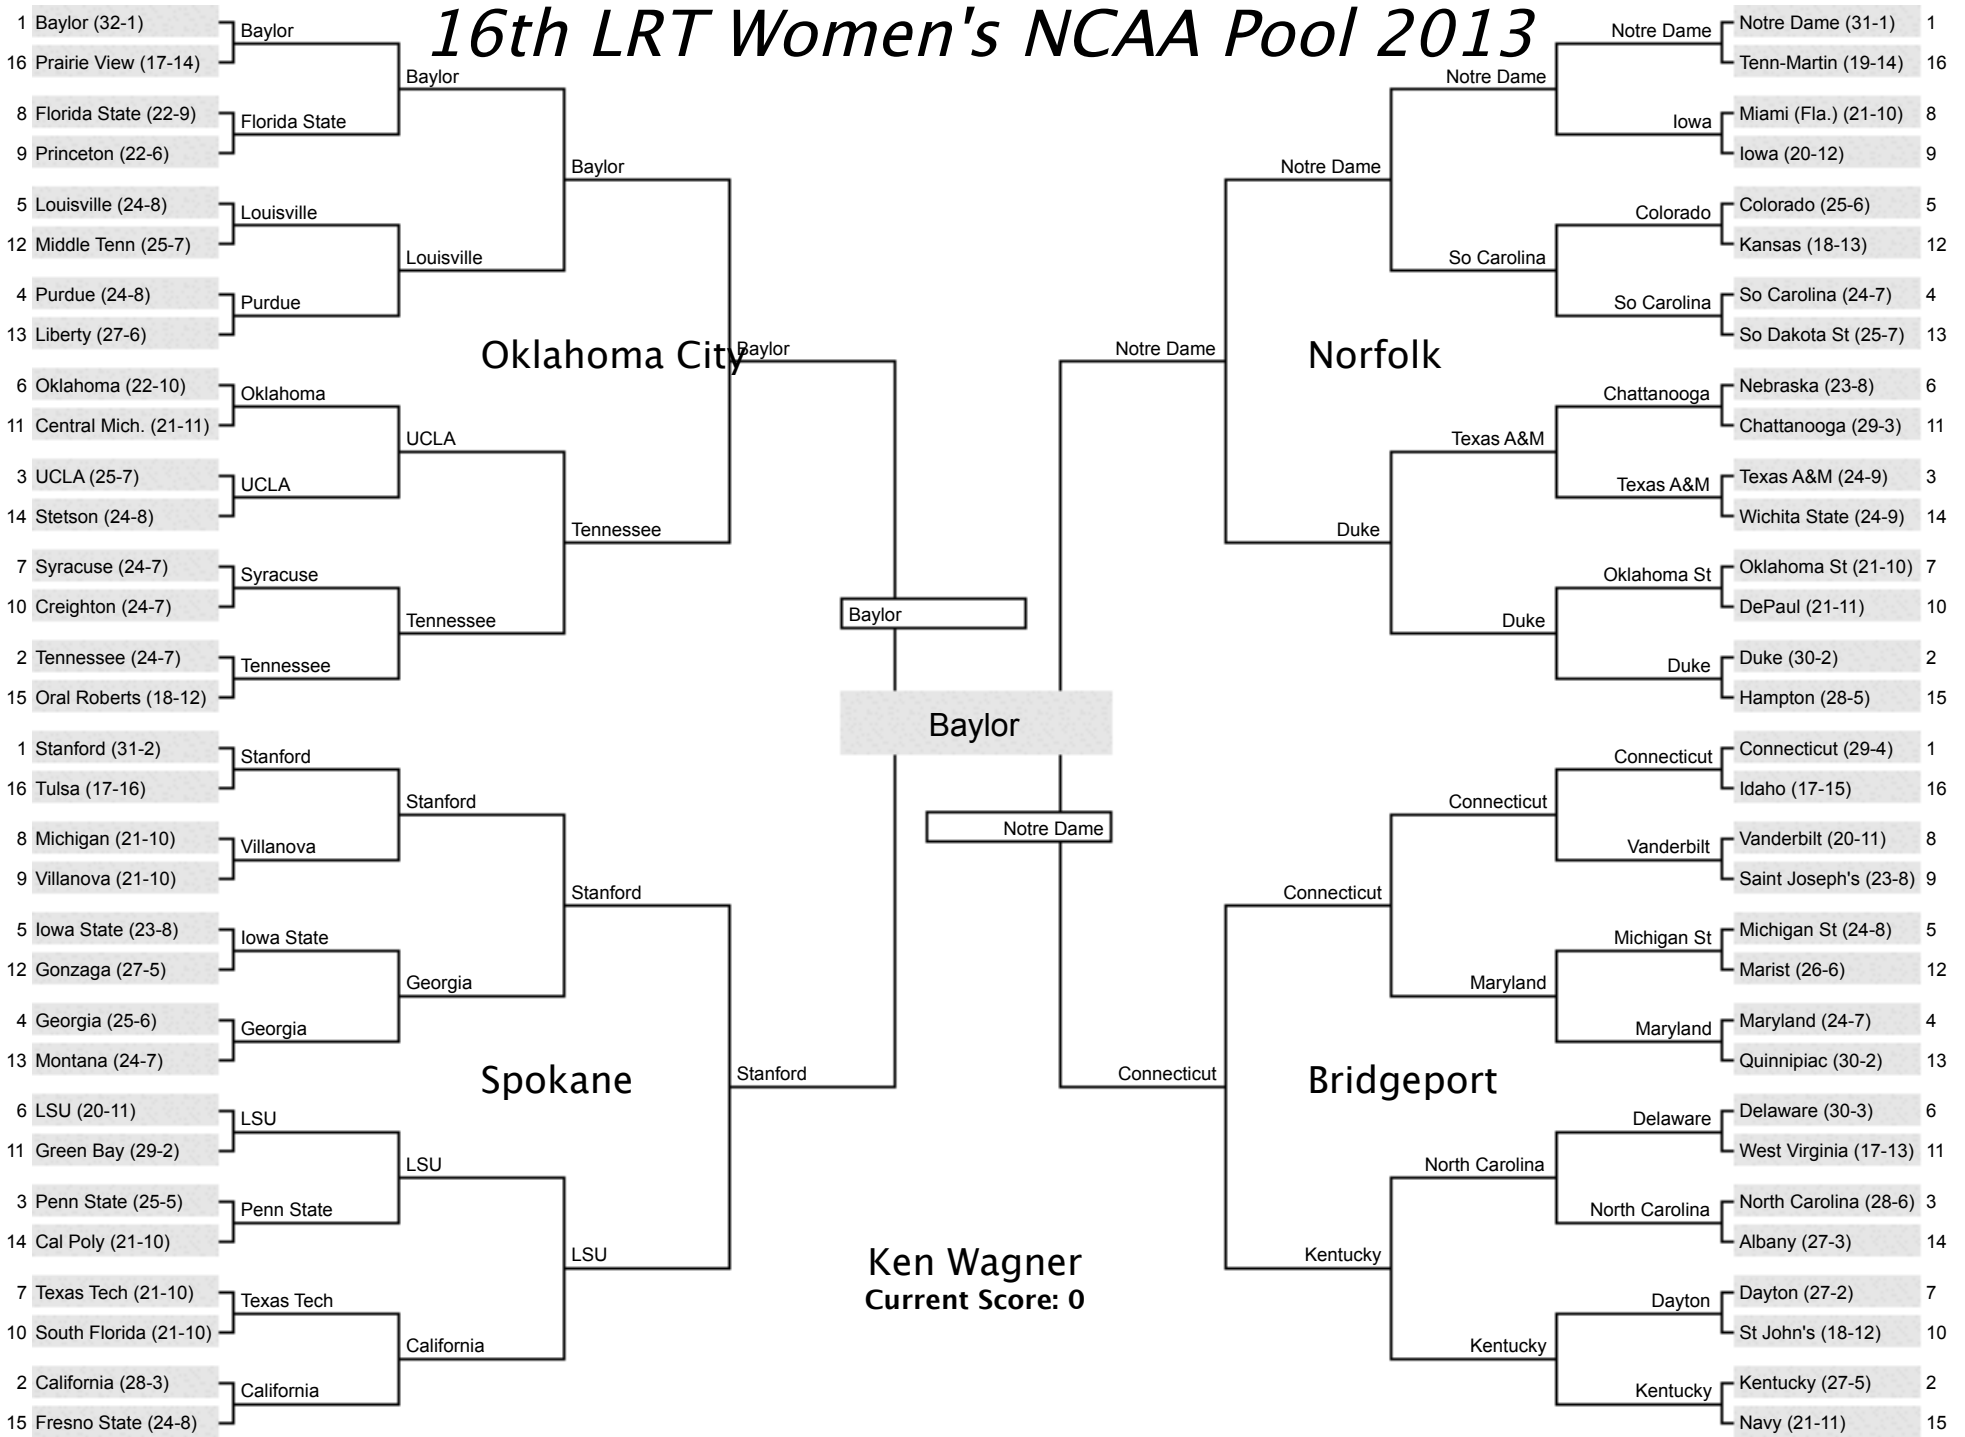

16th LRT Women's NCAA Pool 2013