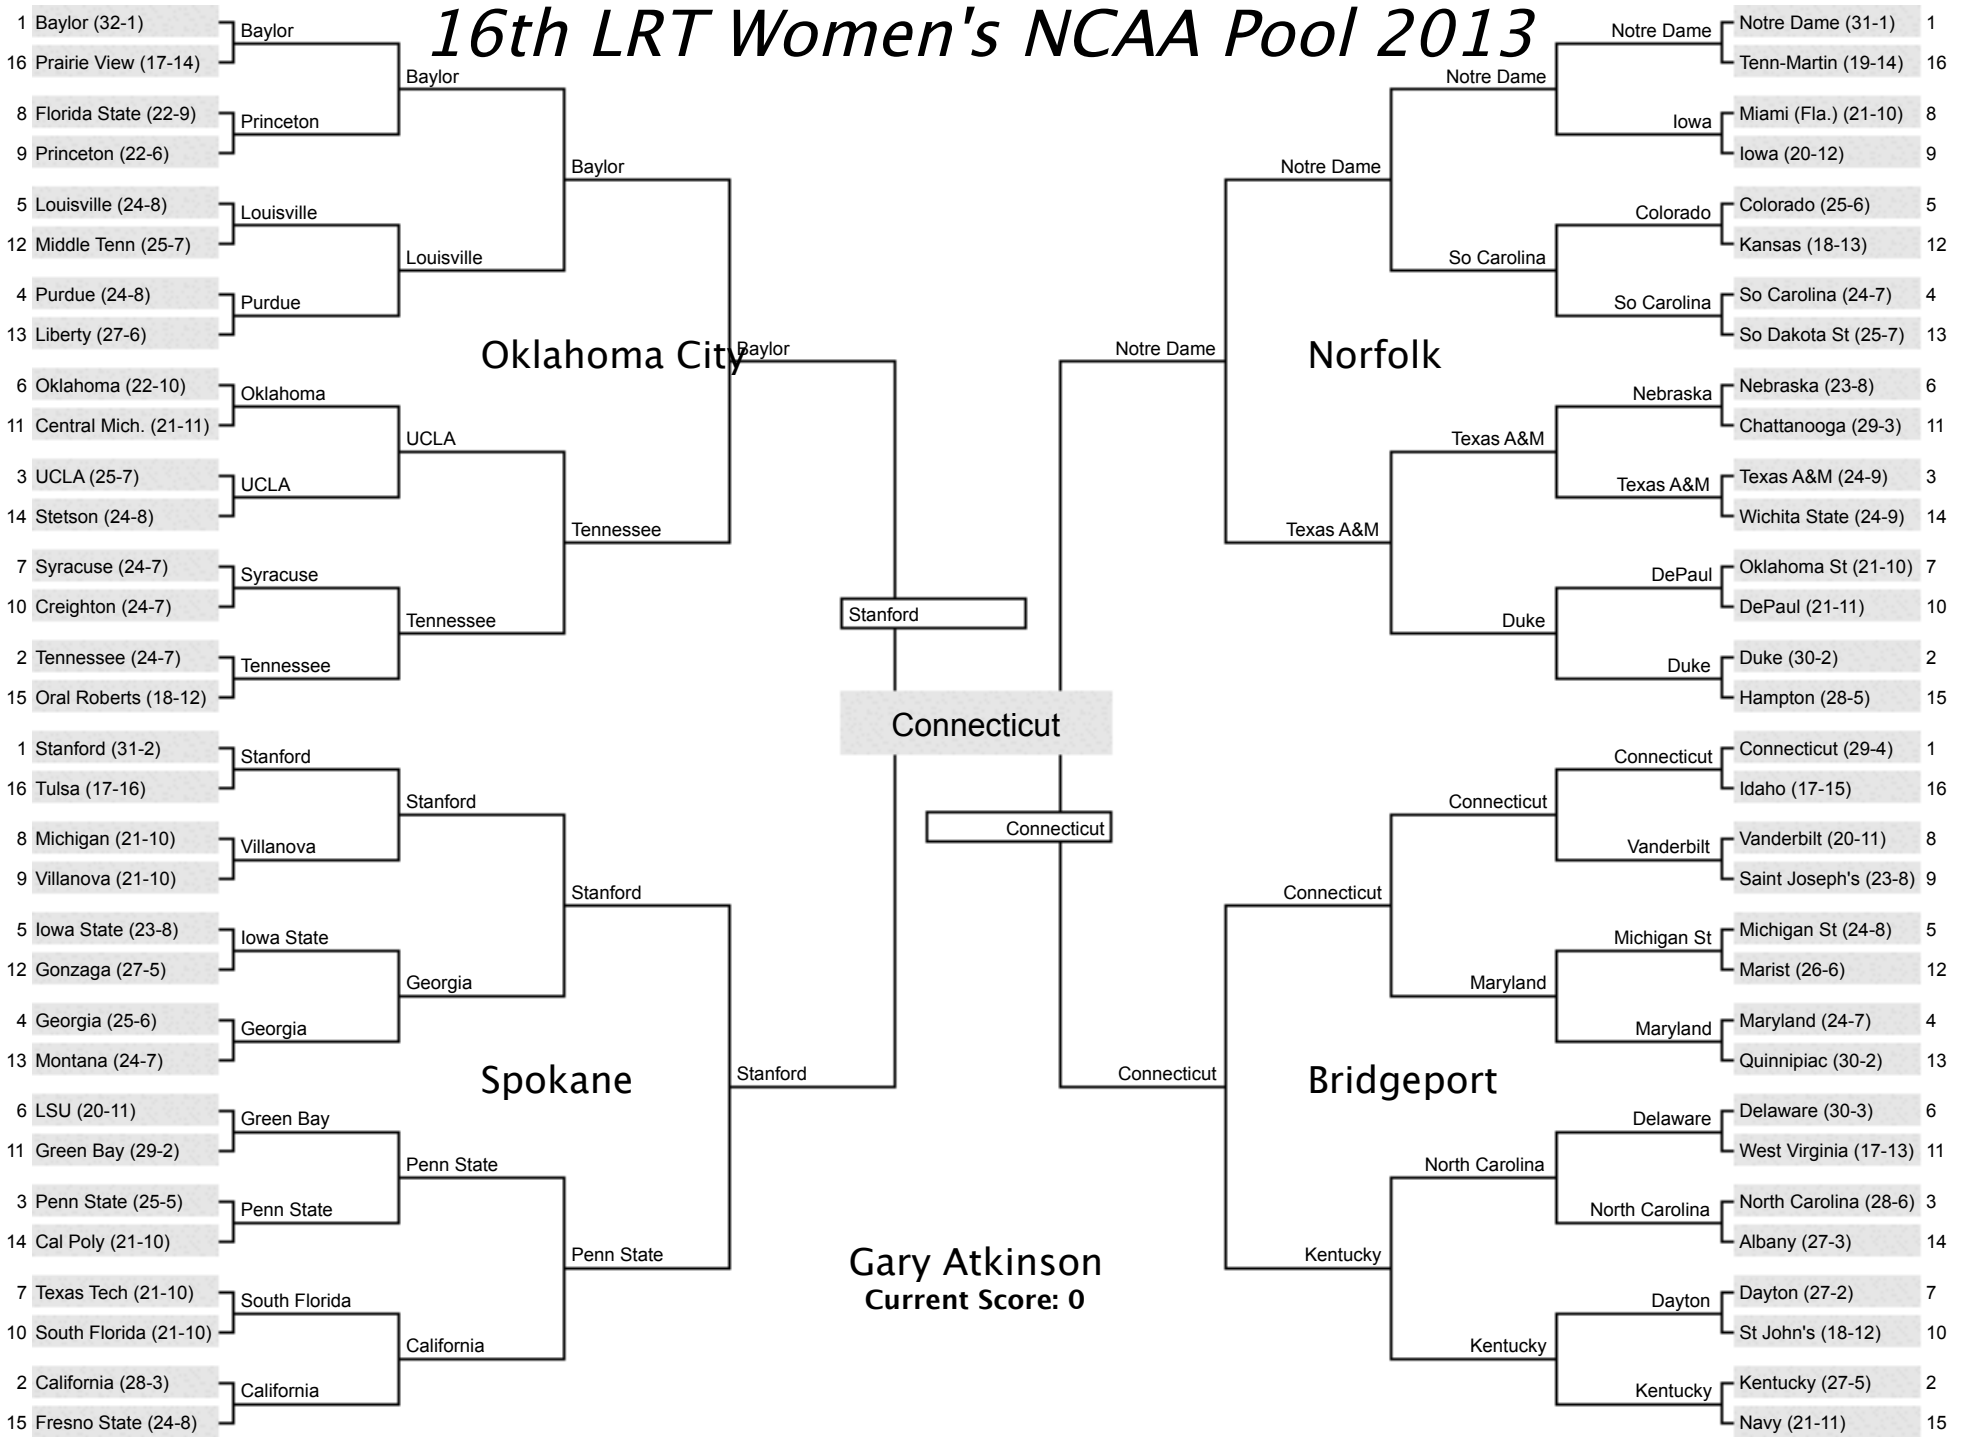

16th LRT Women's NCAA Pool 2013