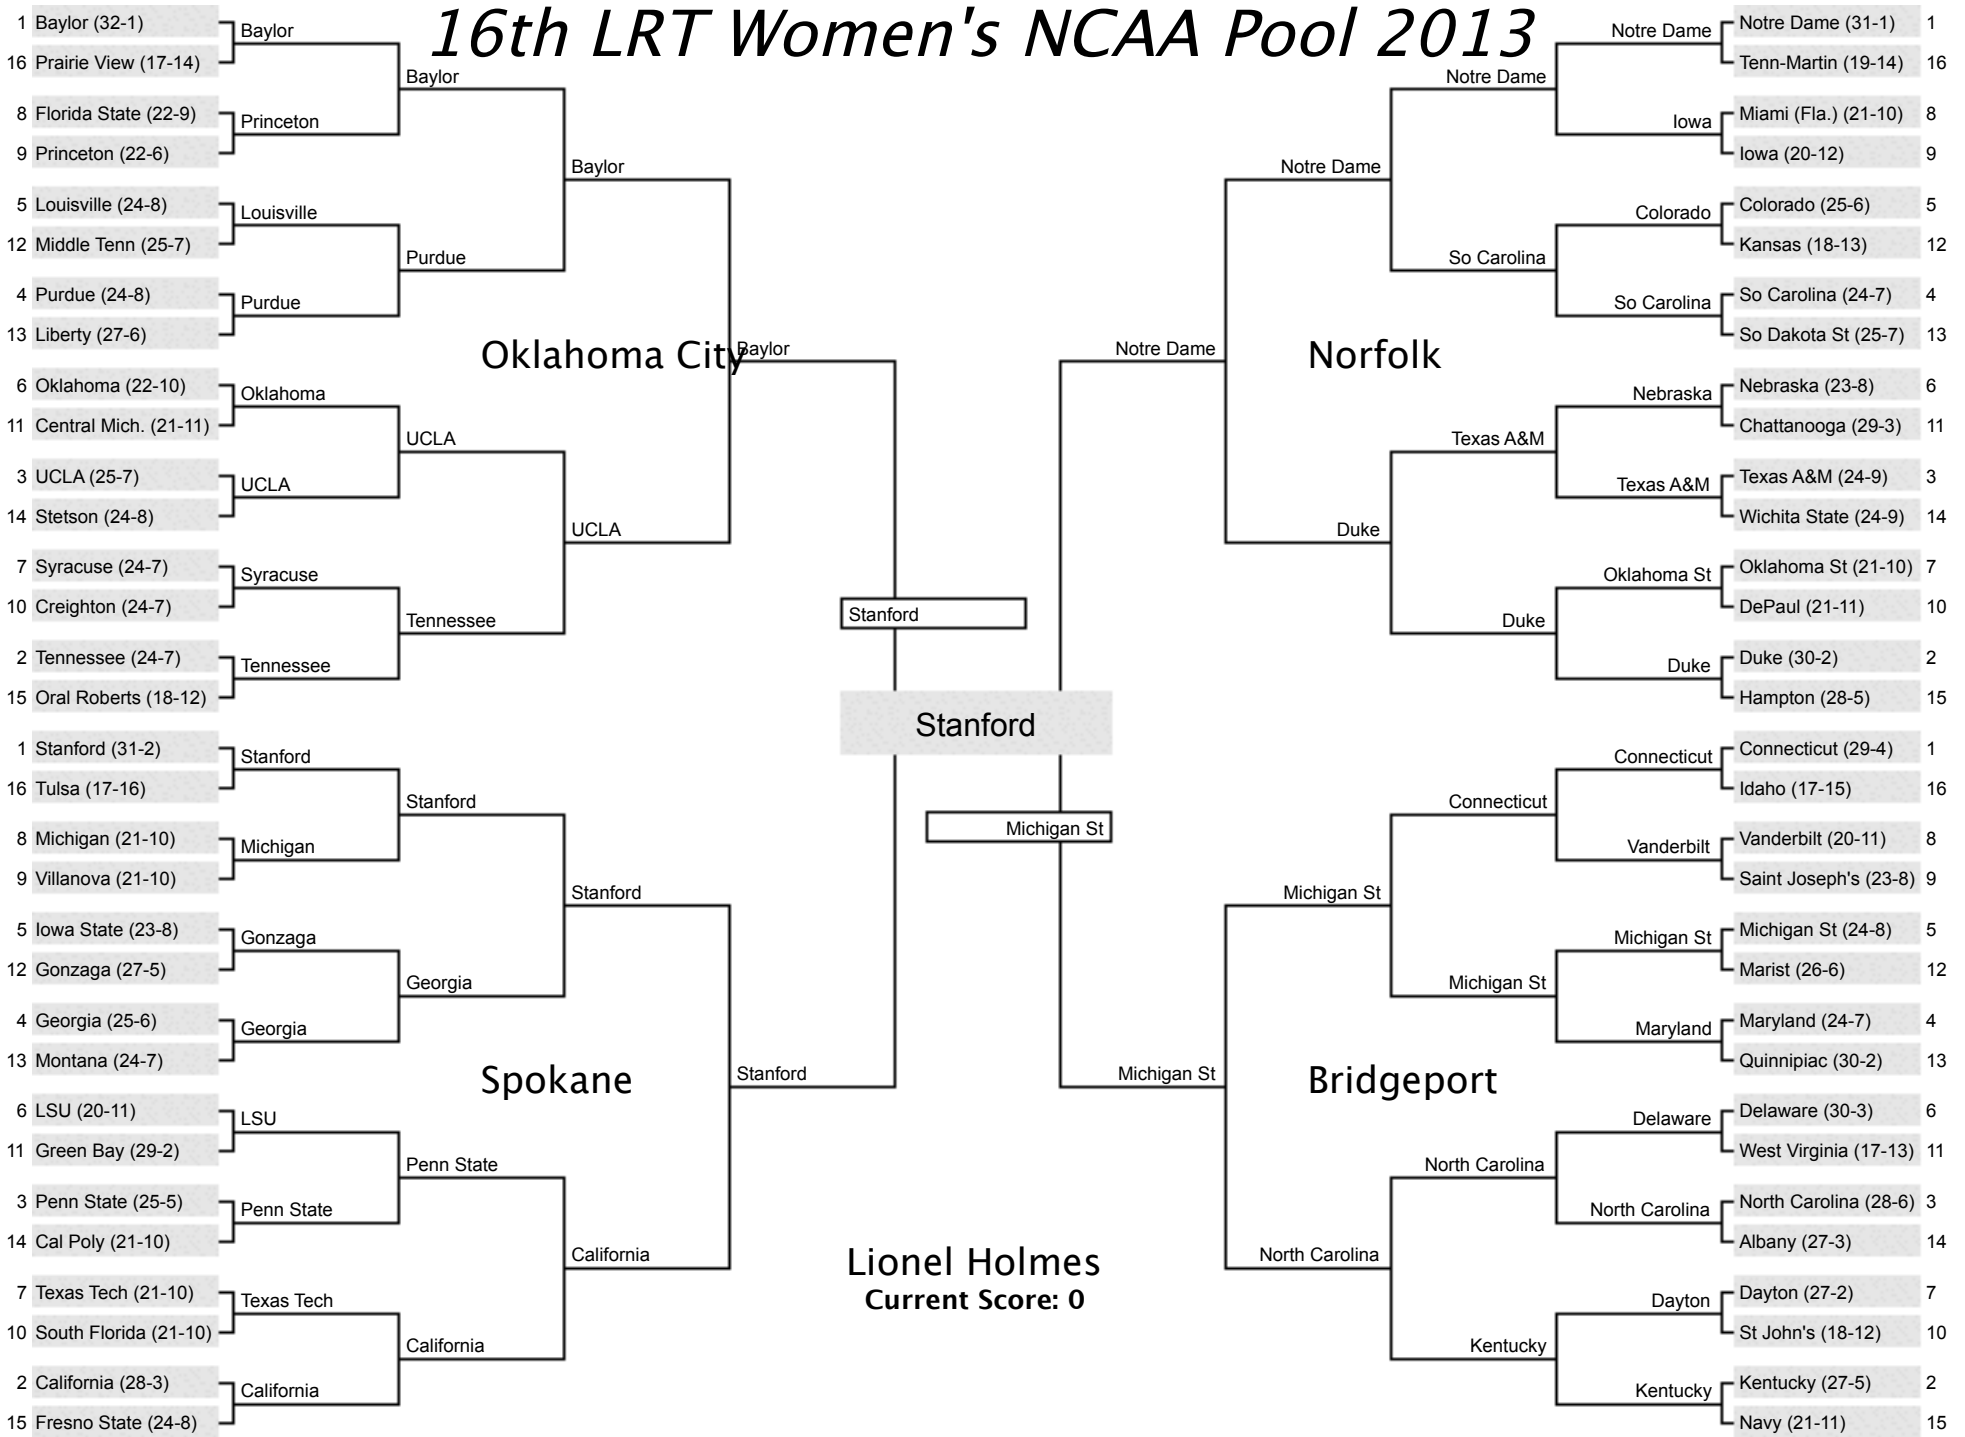

16th LRT Women's NCAA Pool 2013