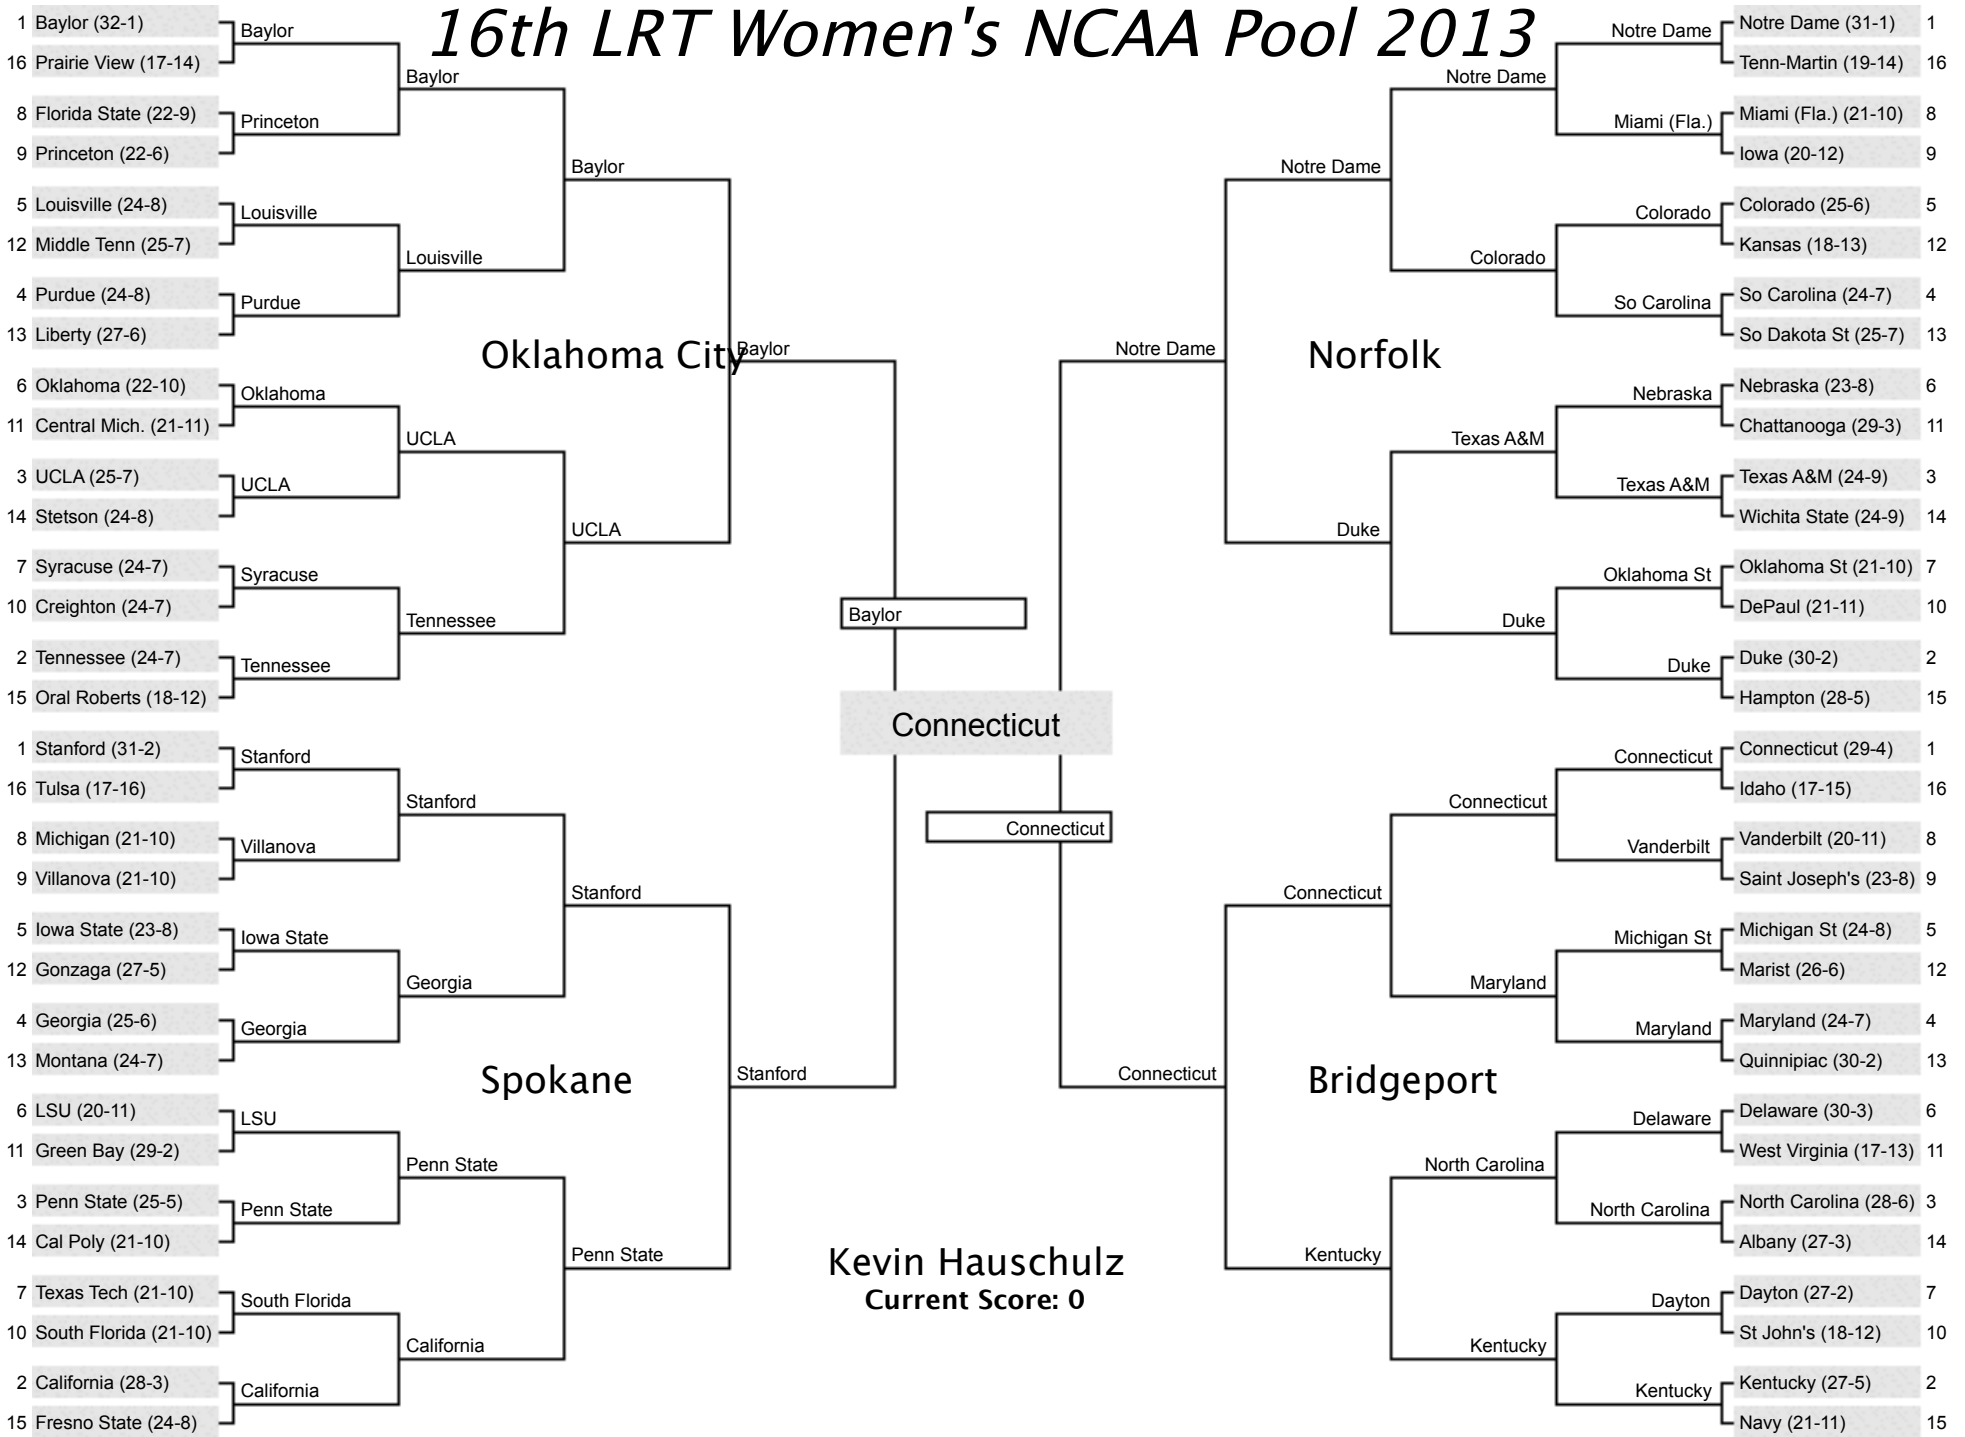

16th LRT Women's NCAA Pool 2013