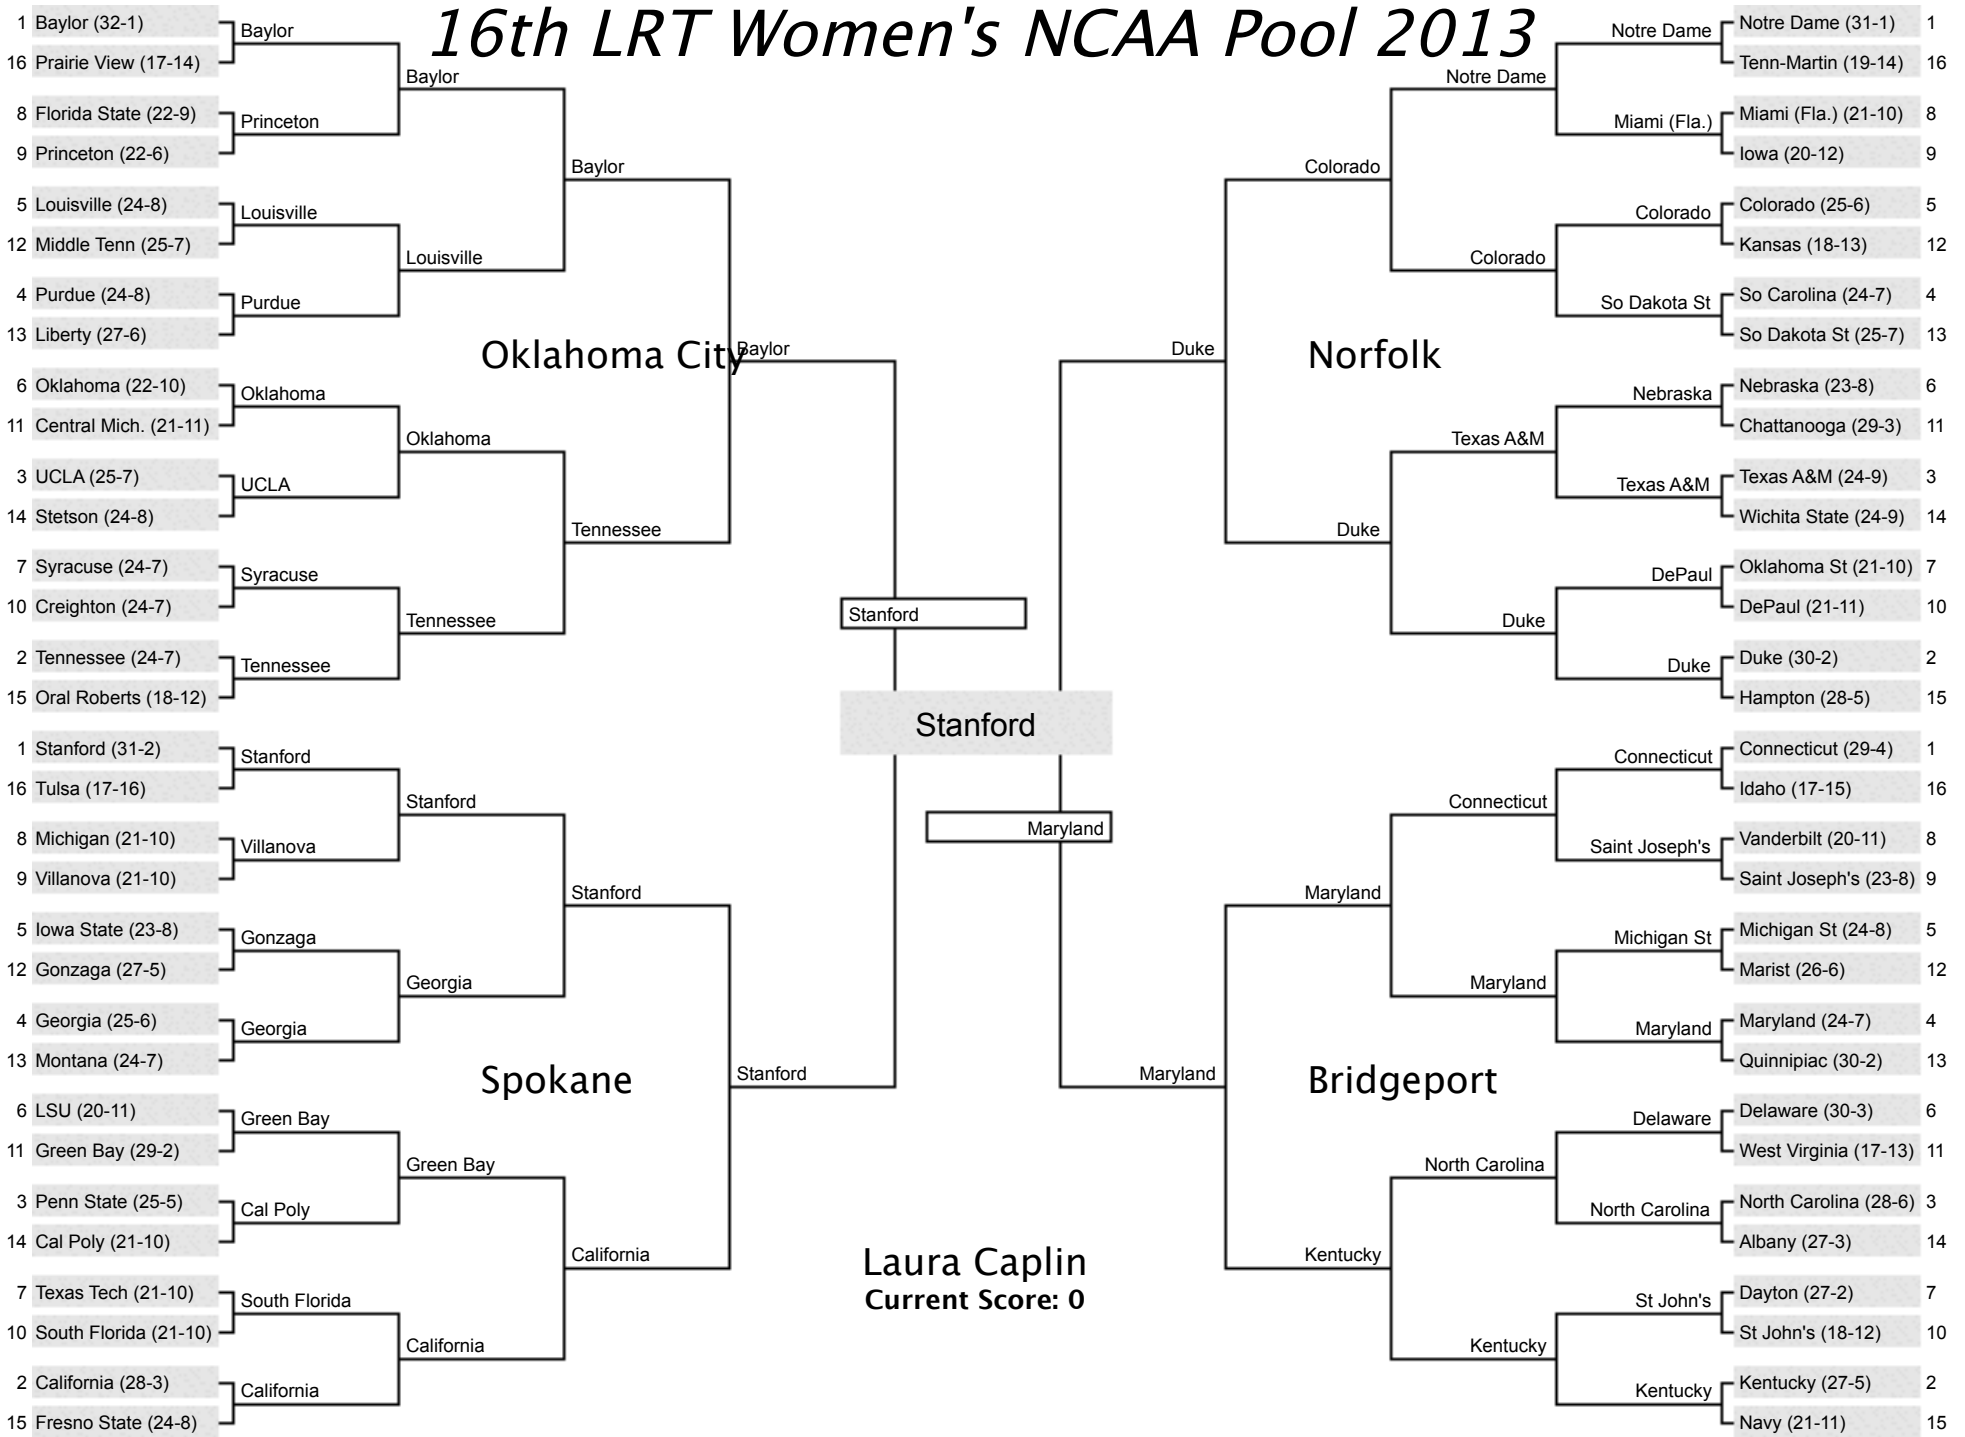

# 16th LRT Women's NCAA Pool 2013