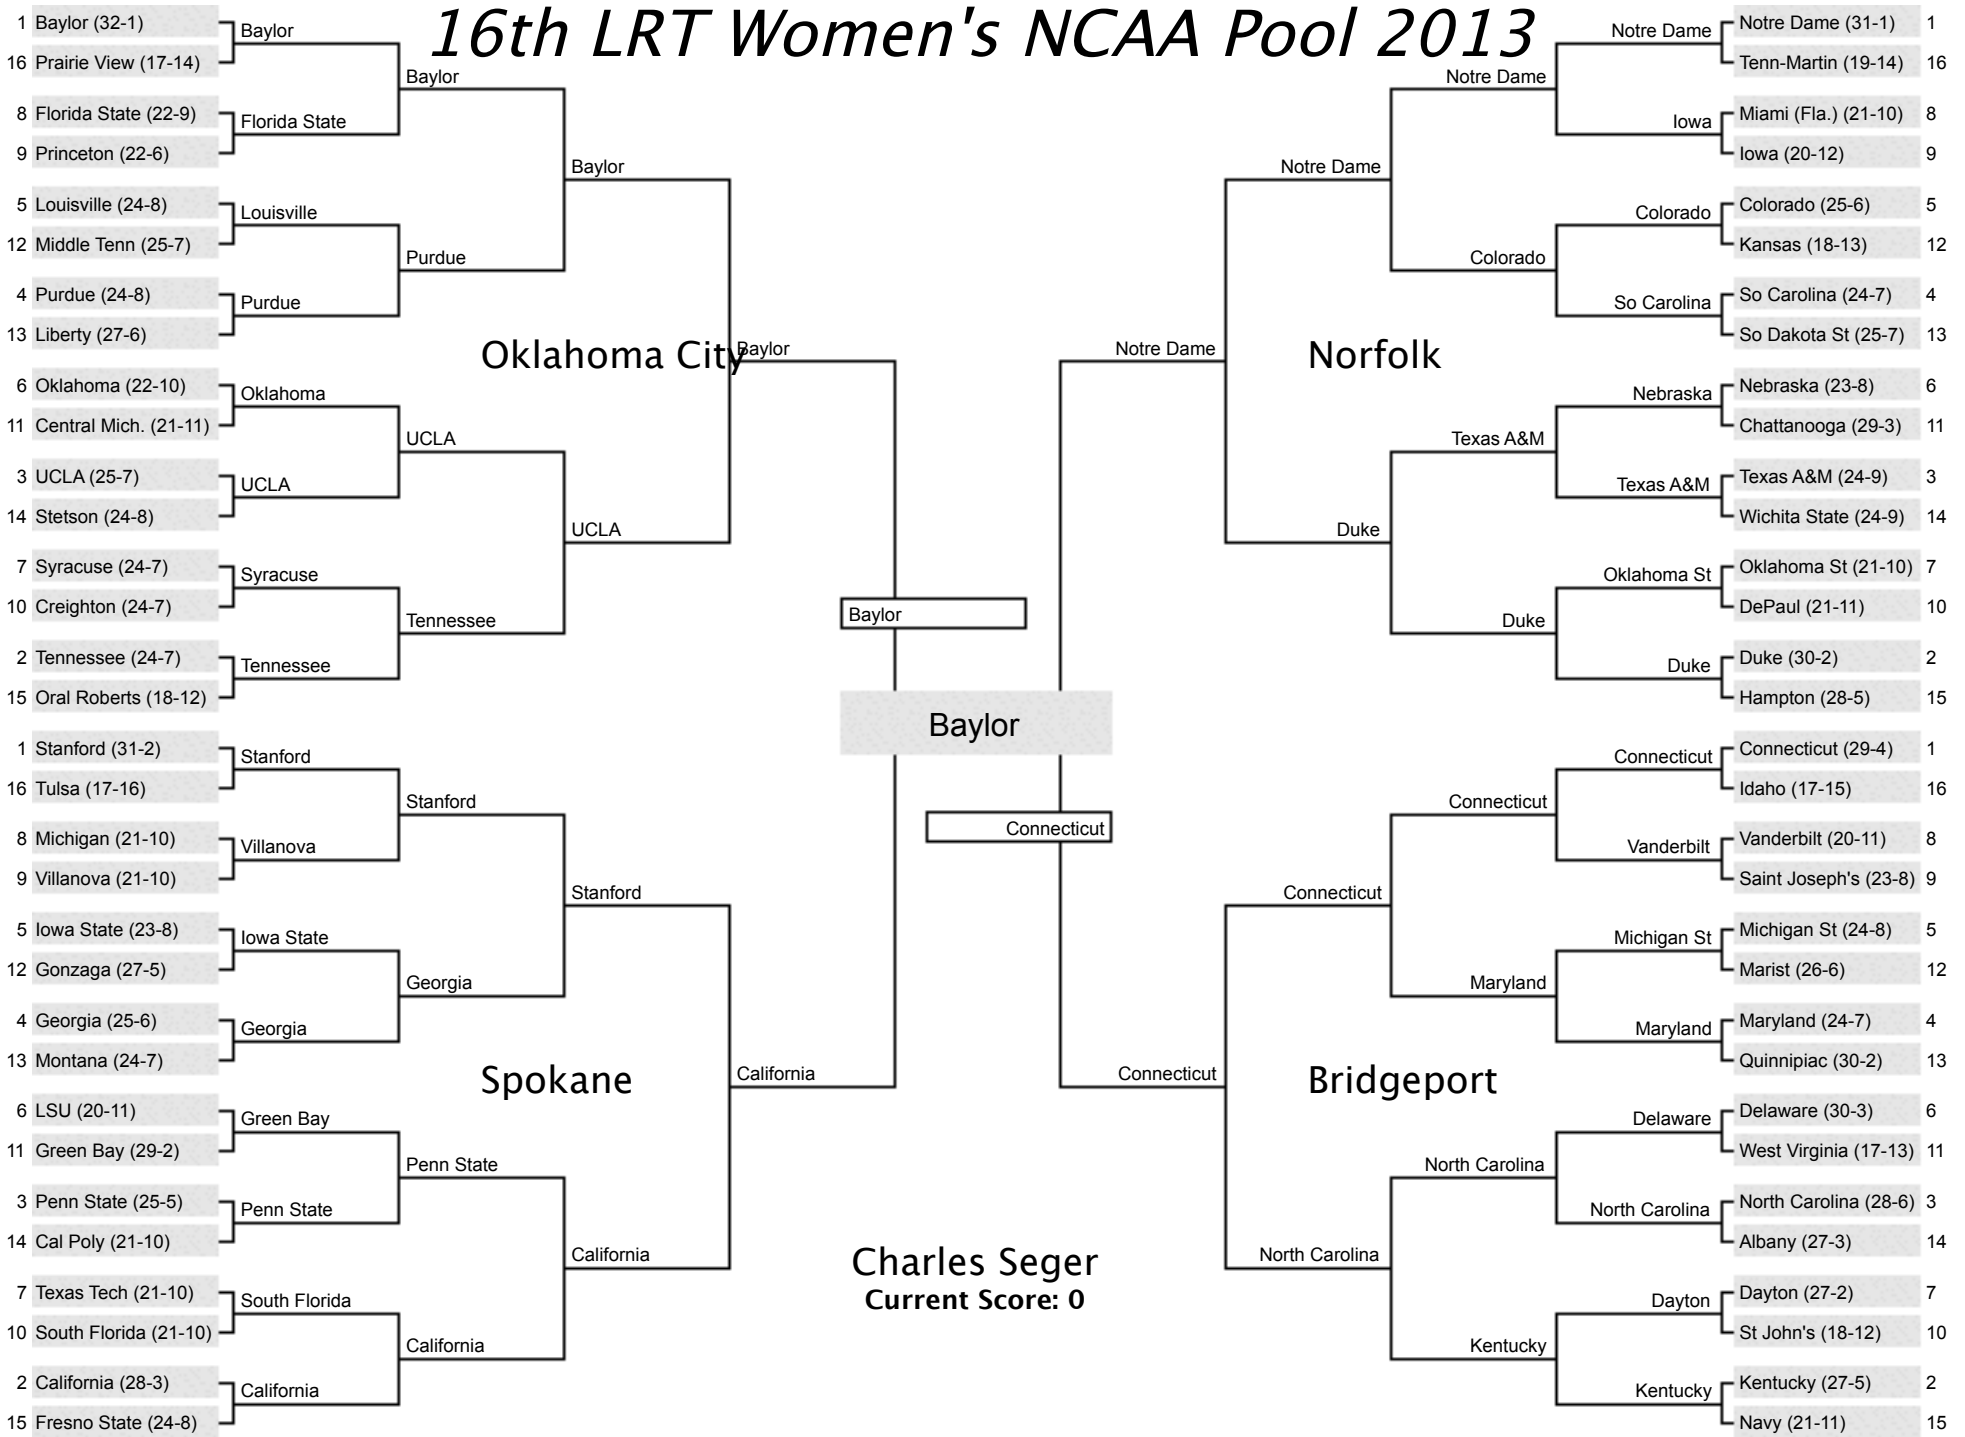

16th LRT Women's NCAA Pool 2013