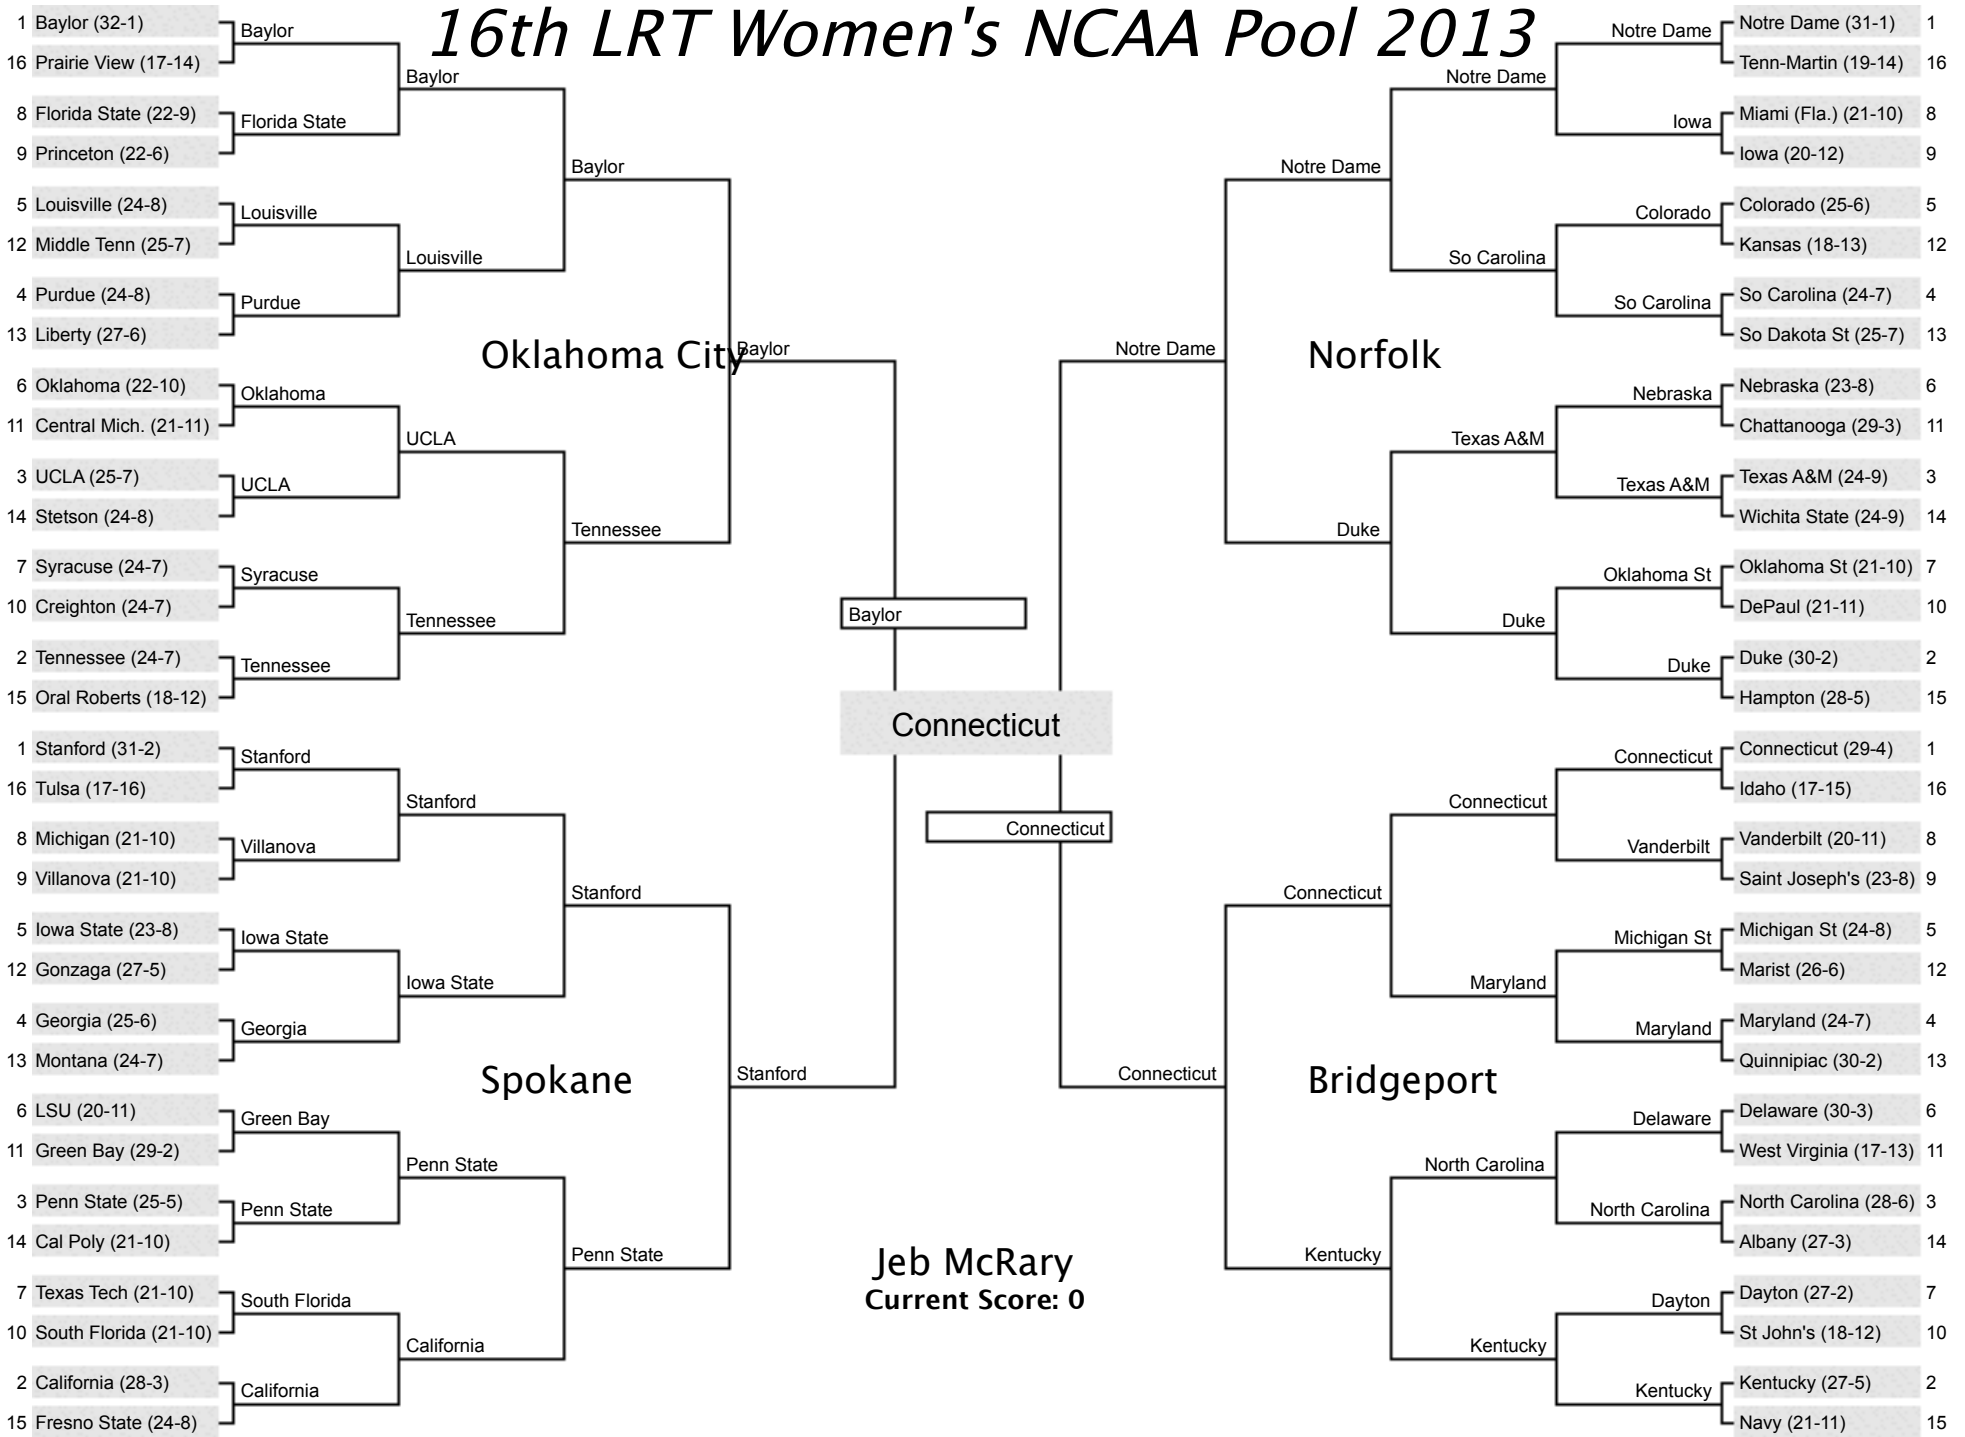

16th LRT Women's NCAA Pool 2013