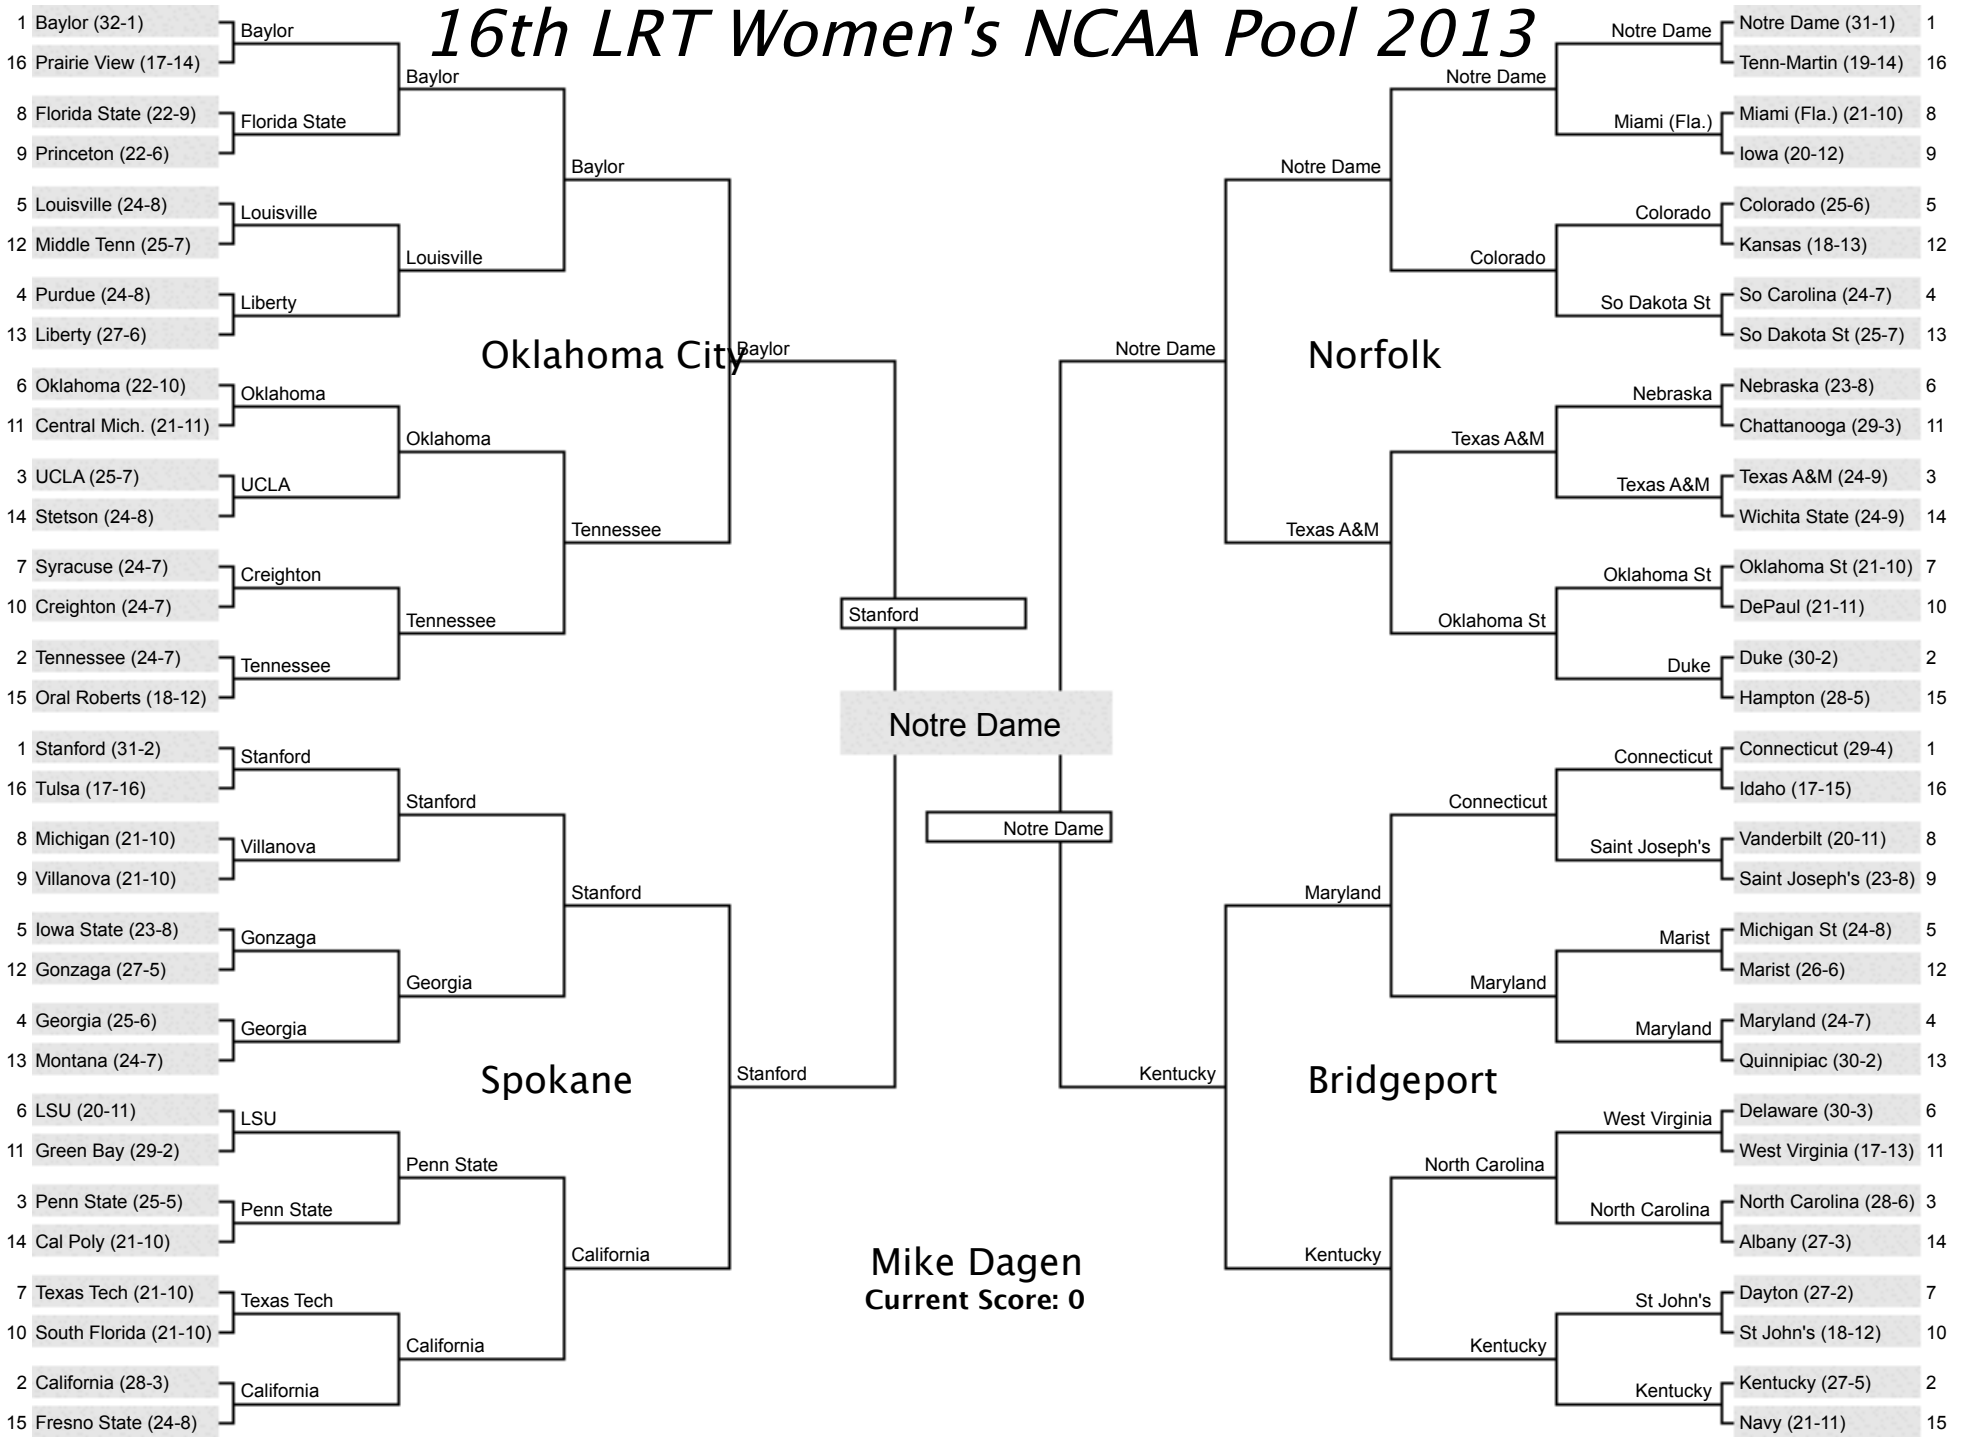

16th LRT Women's NCAA Pool 2013