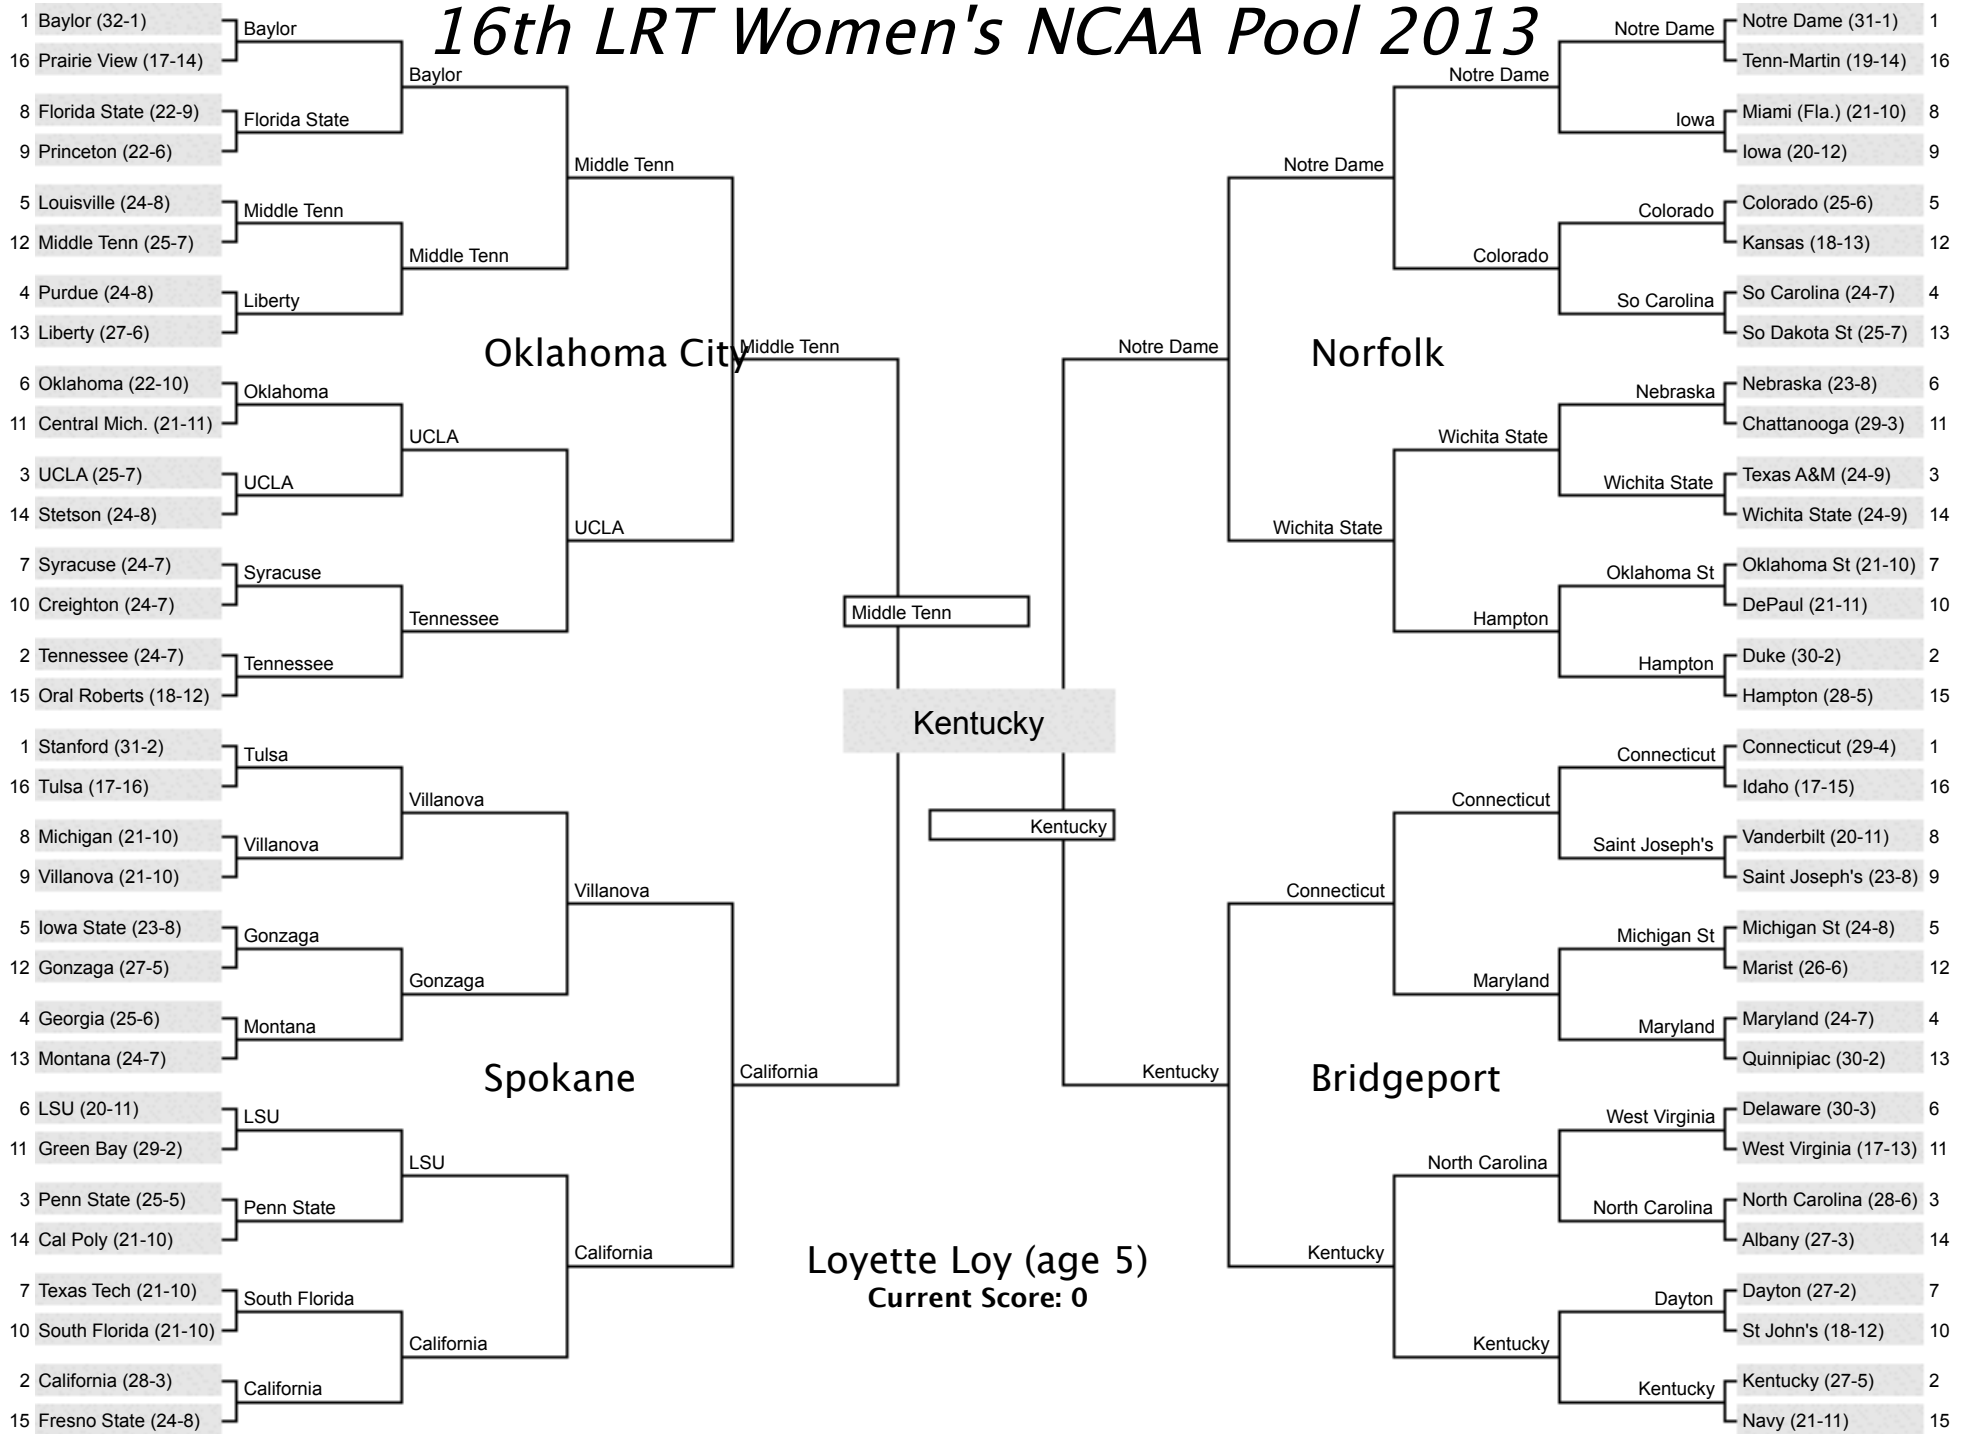

16th LRT Women's NCAA Pool 2013