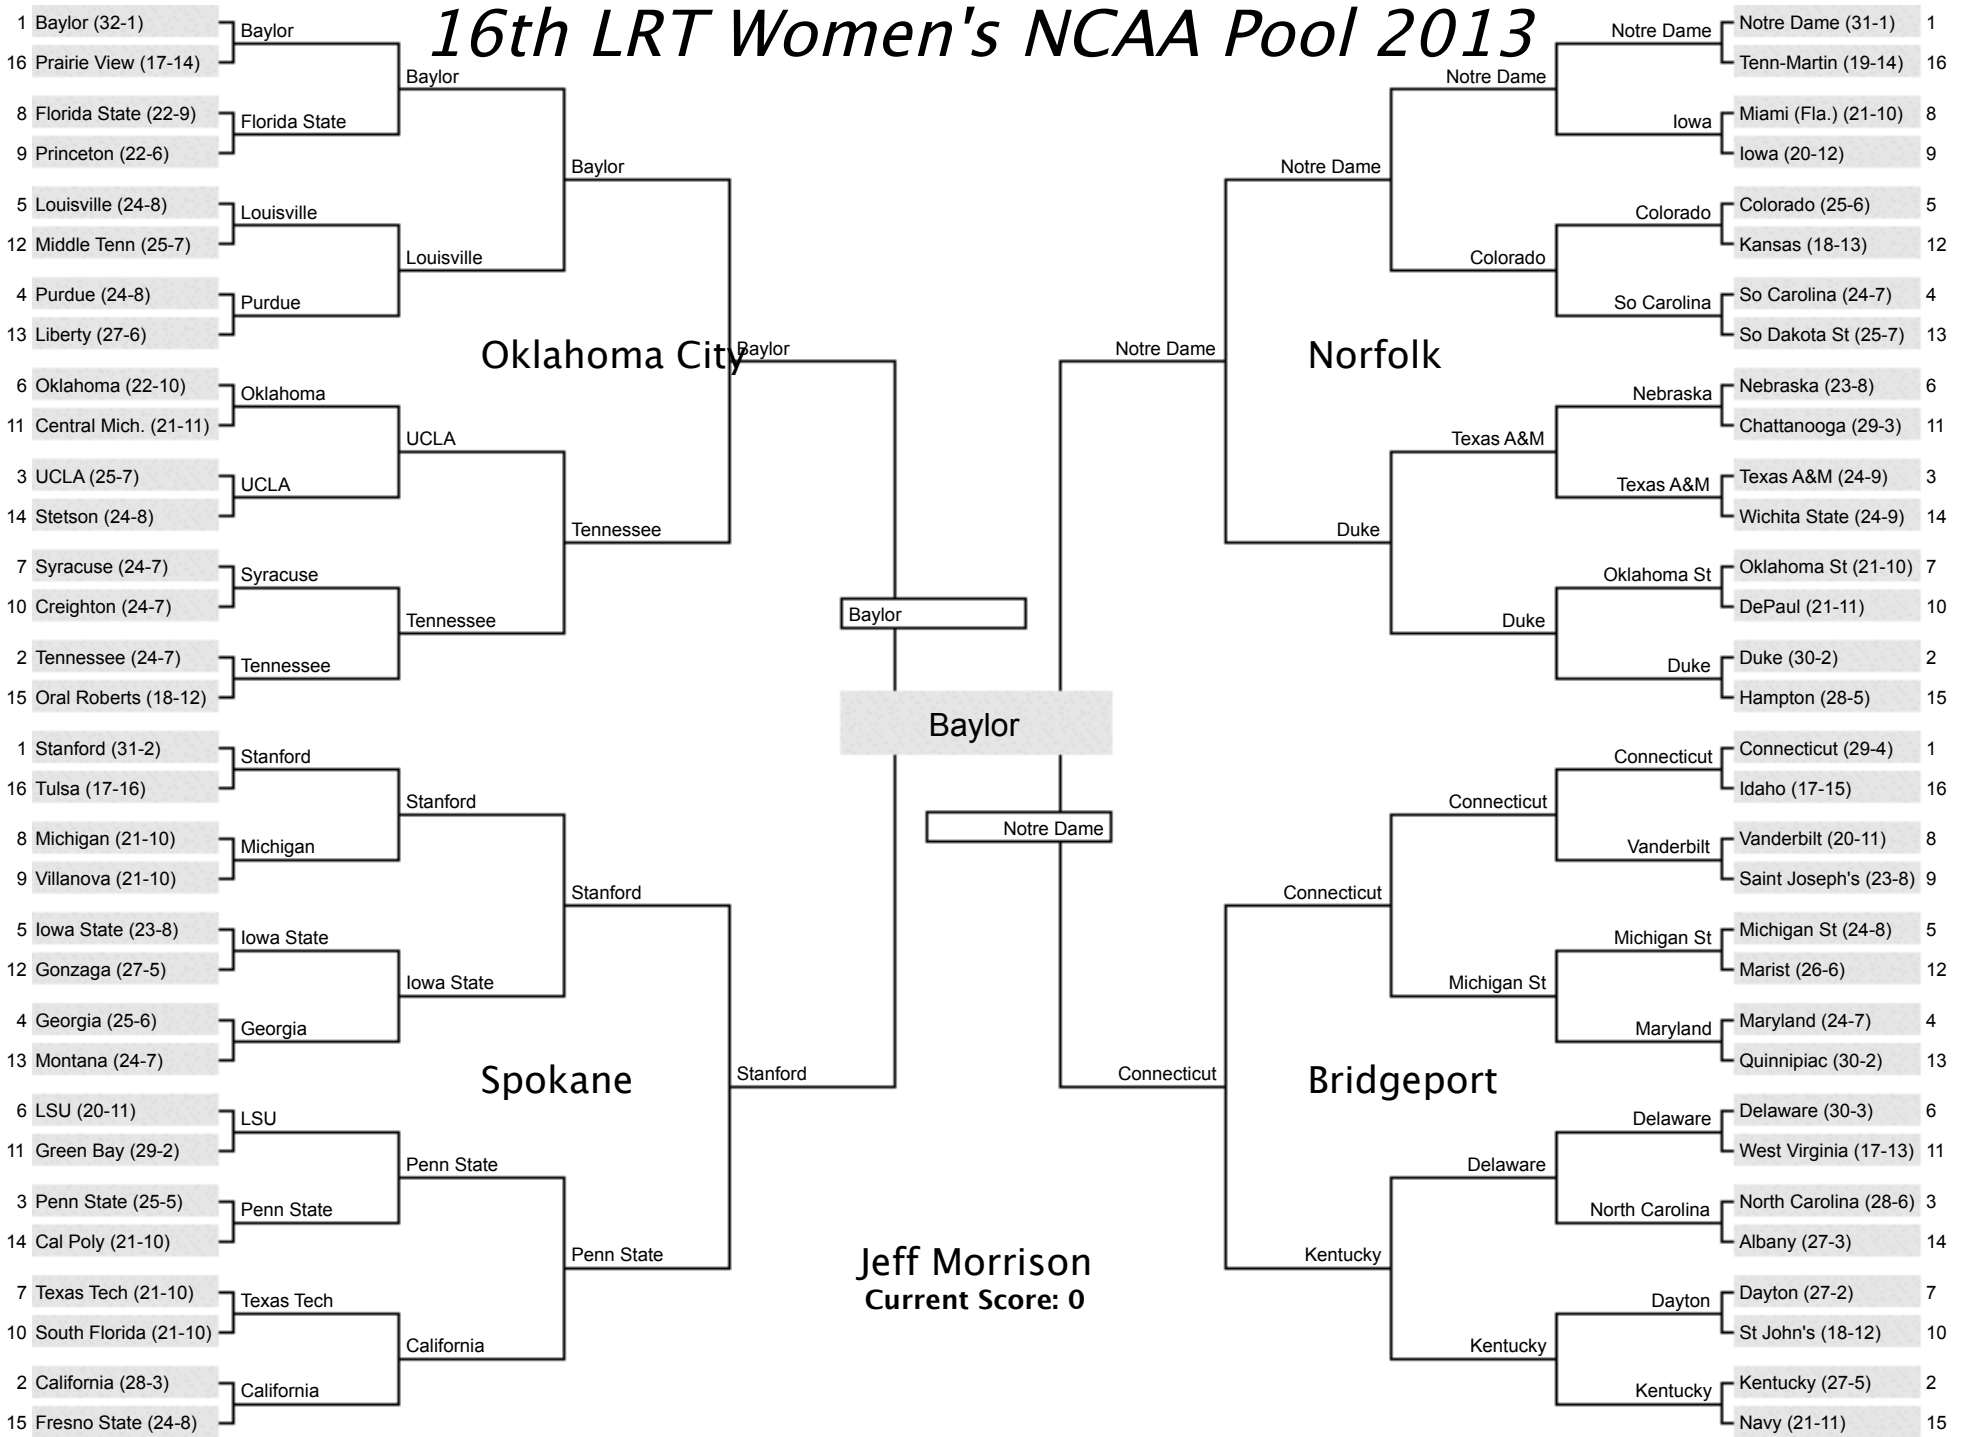

16th LRT Women's NCAA Pool 2013