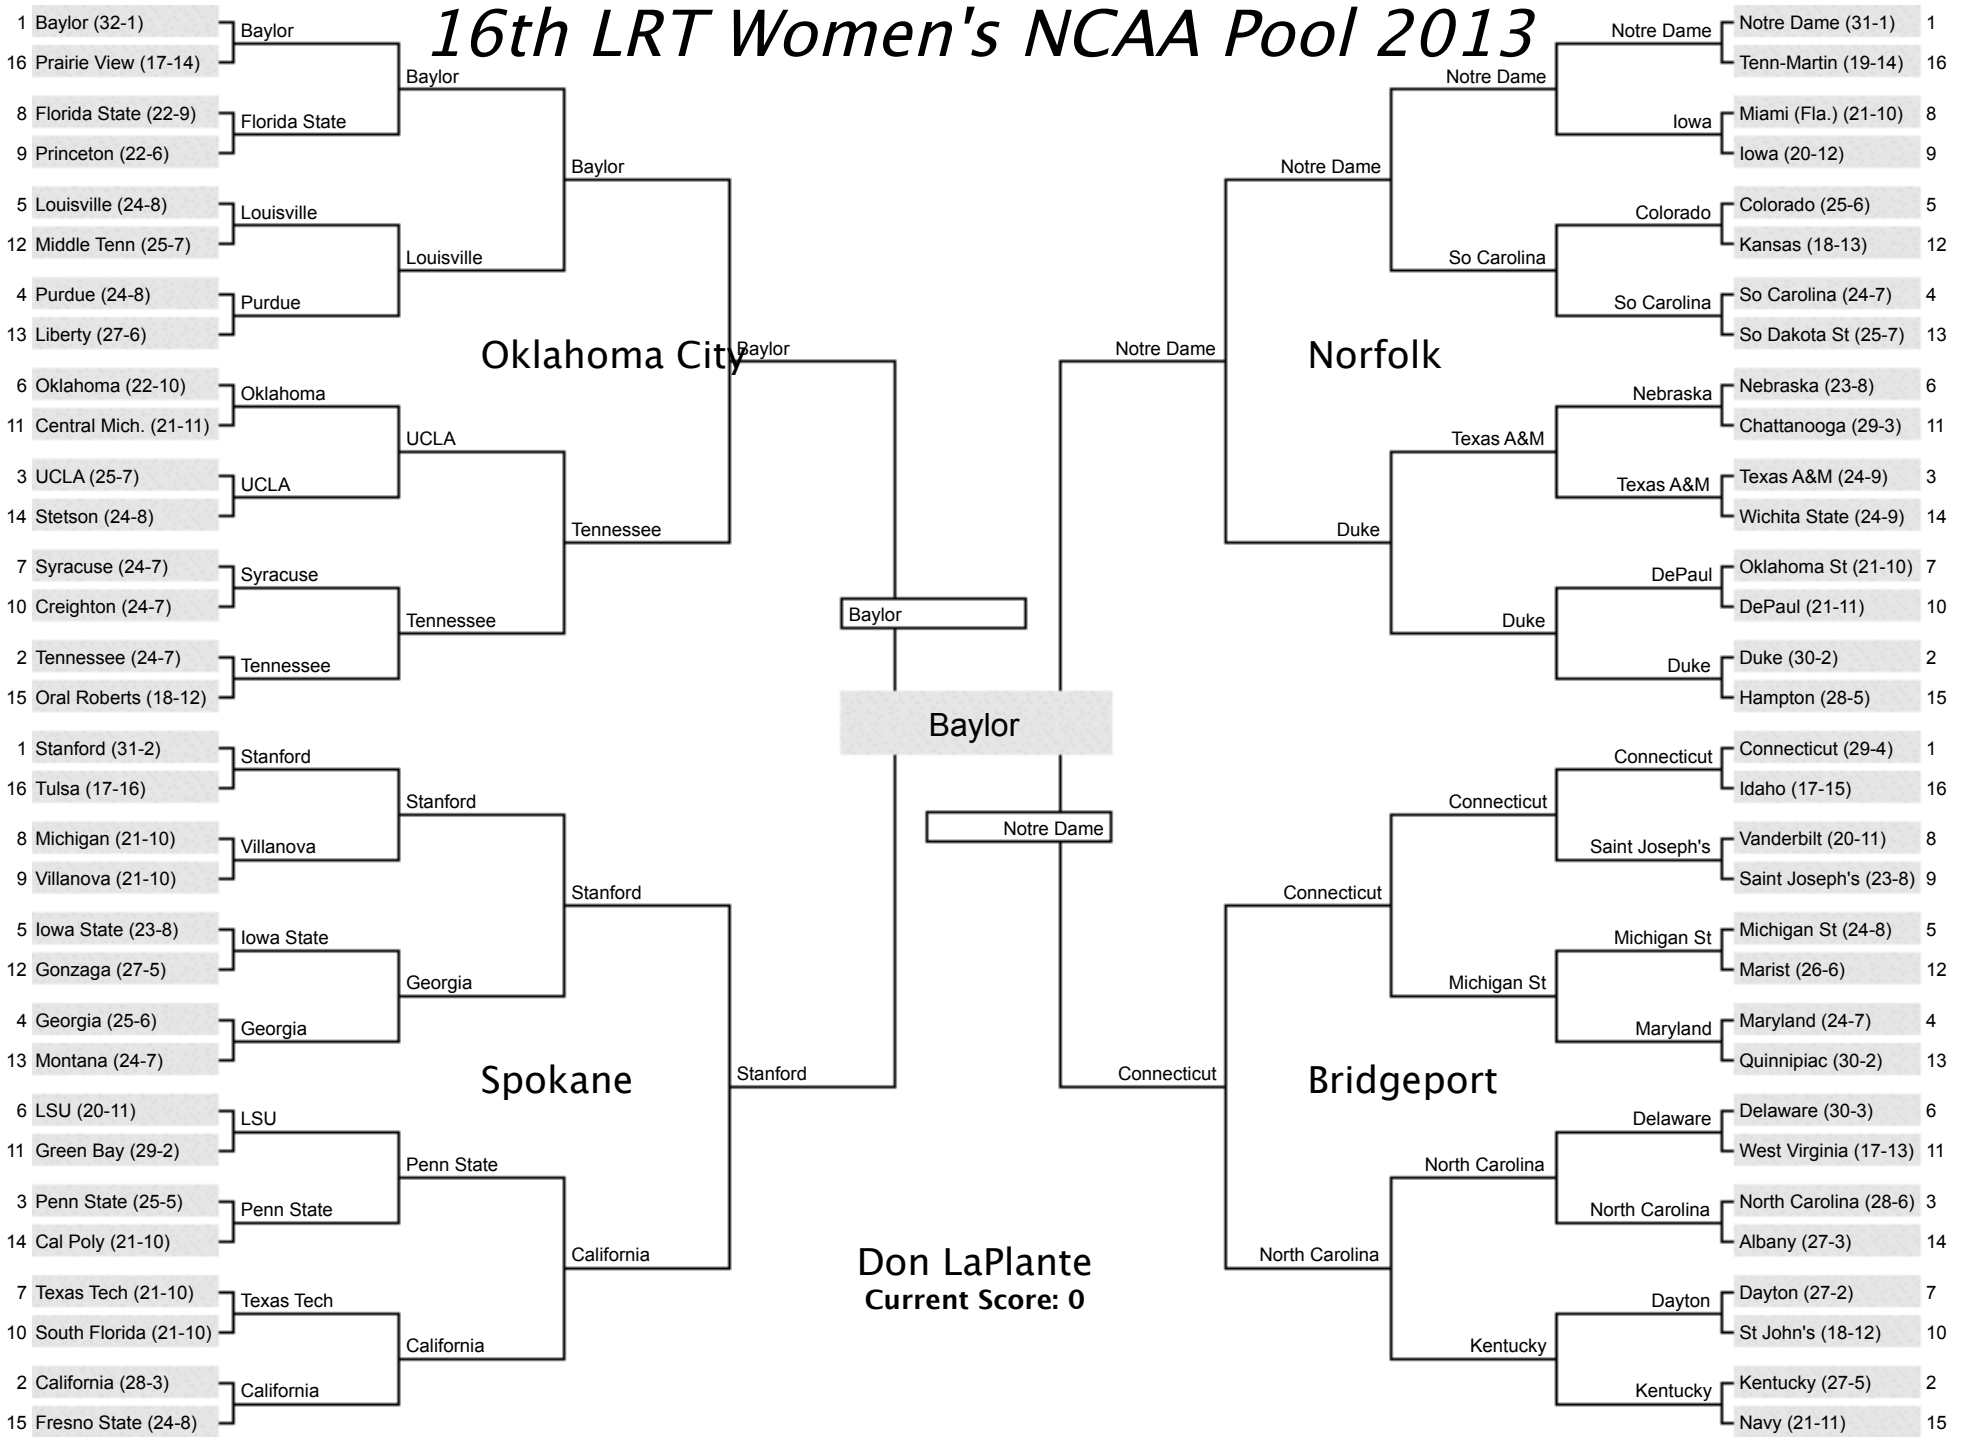

16th LRT Women's NCAA Pool 2013