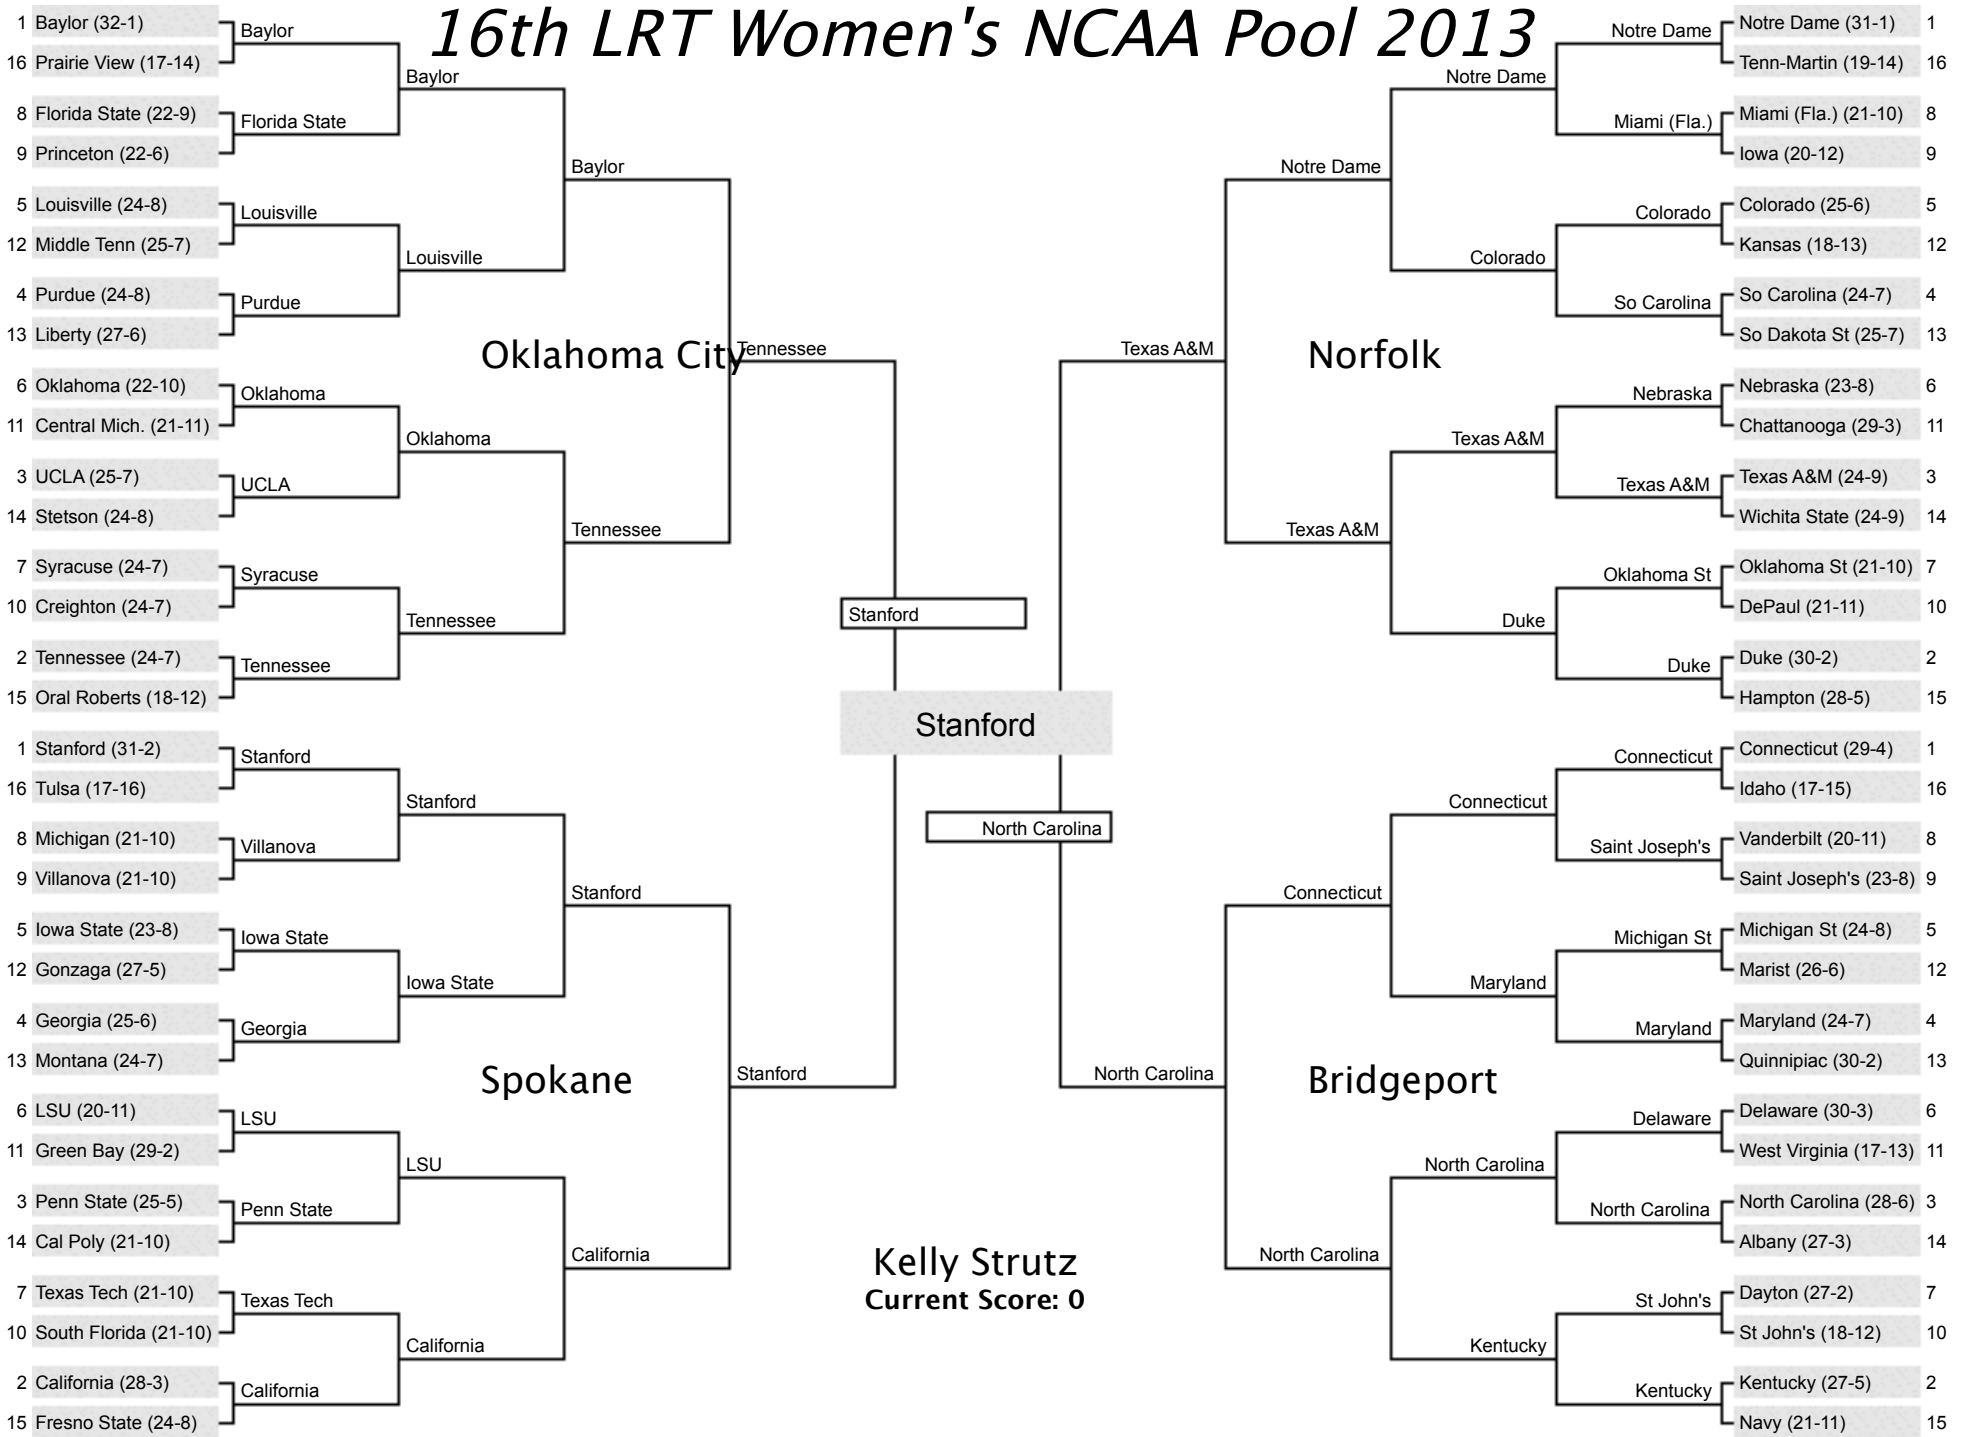

16th LRT Women's NCAA Pool 2013