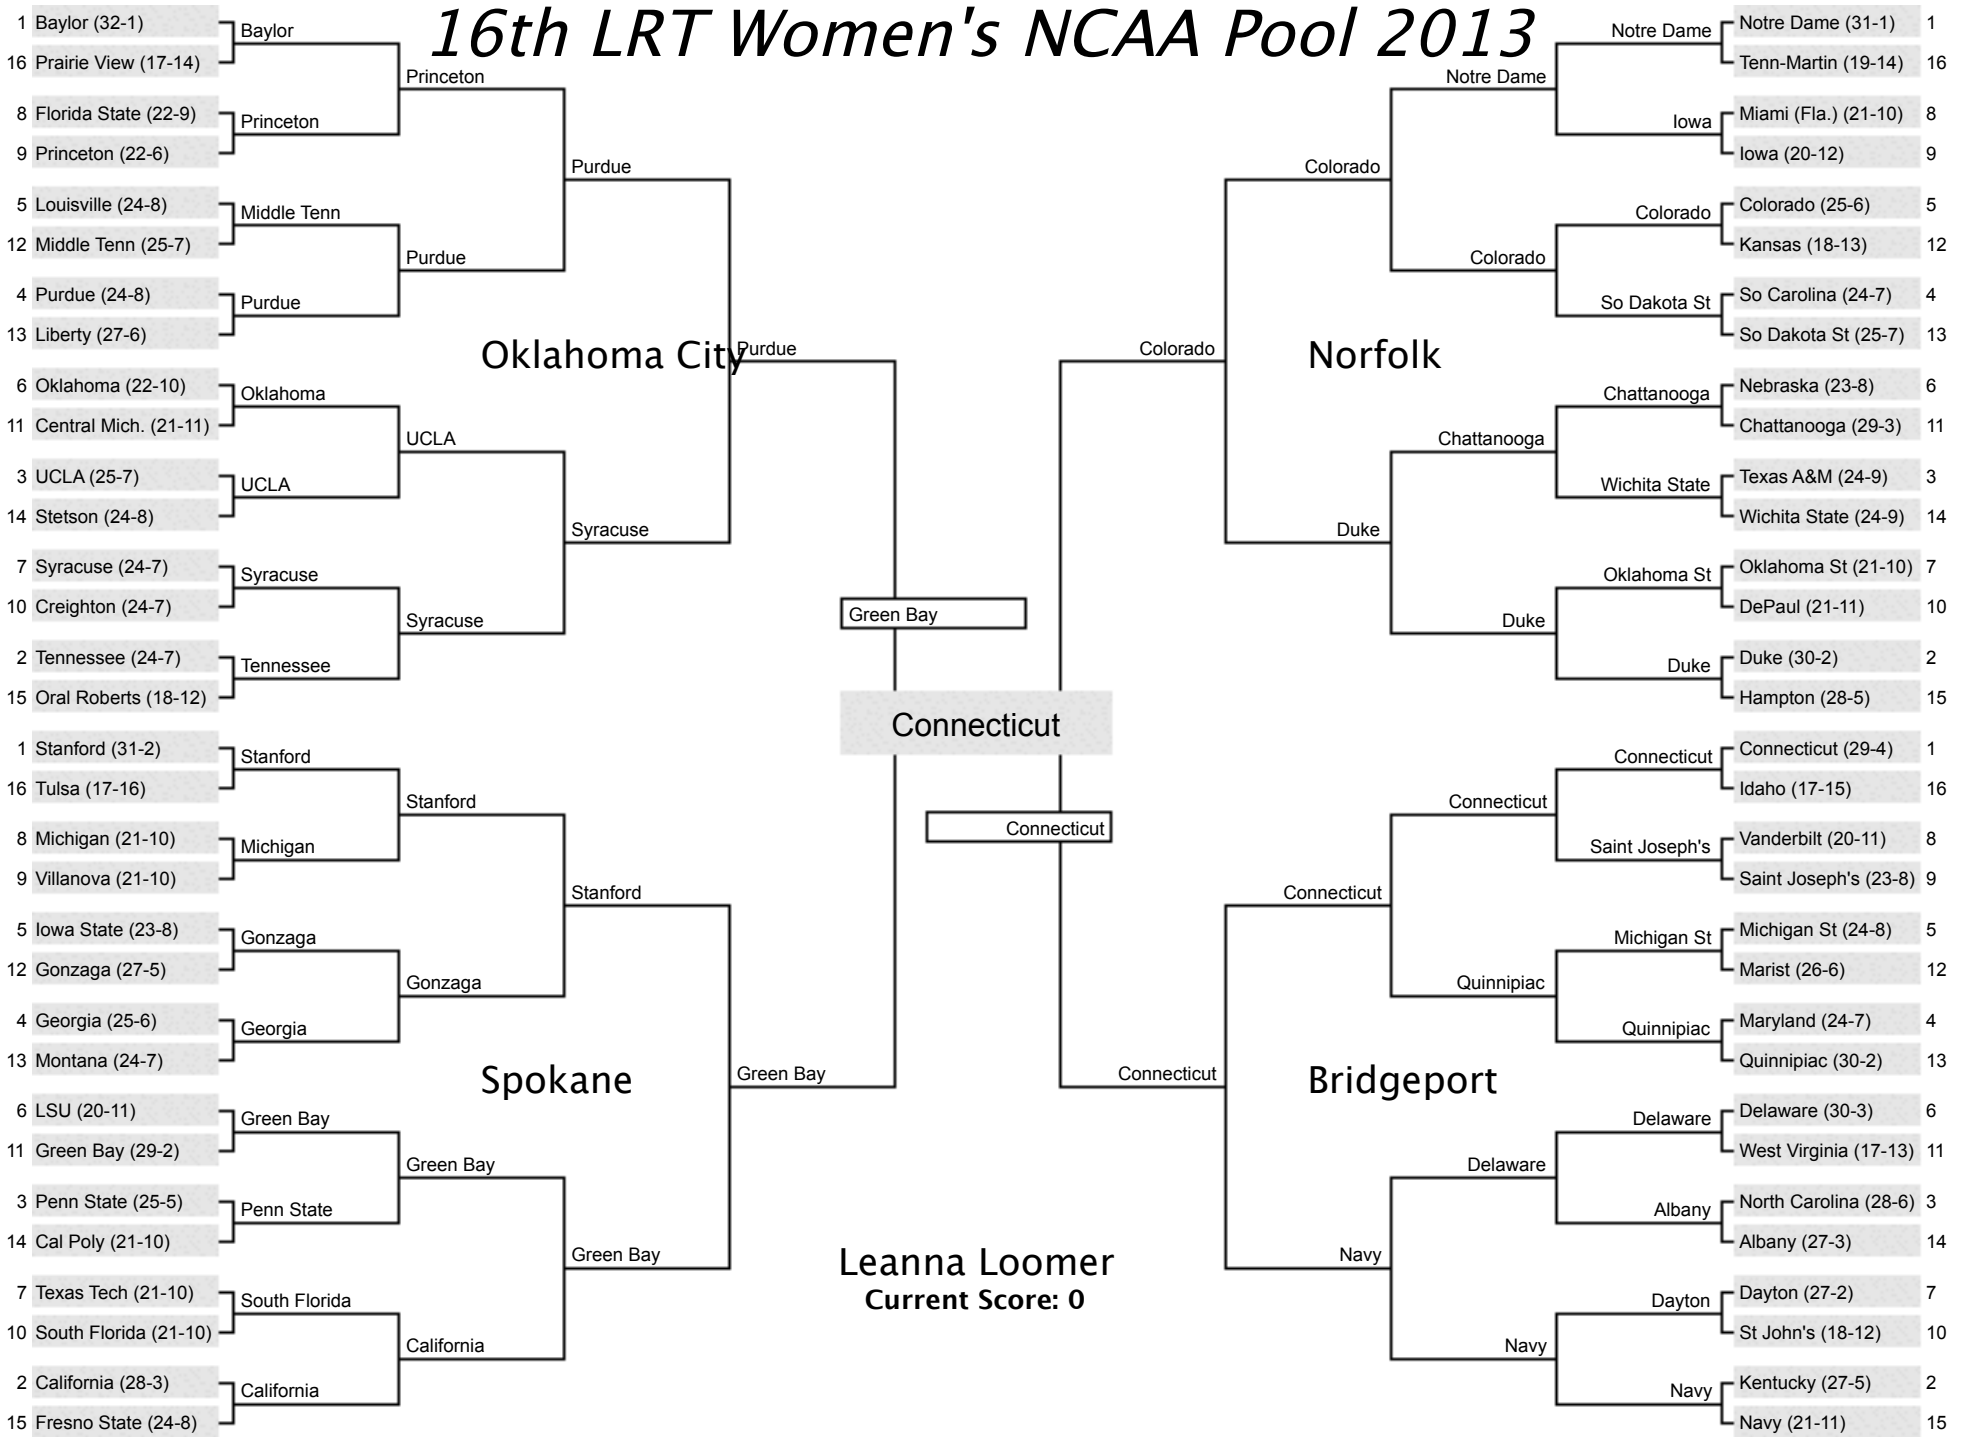

16th LRT Women's NCAA Pool 2013