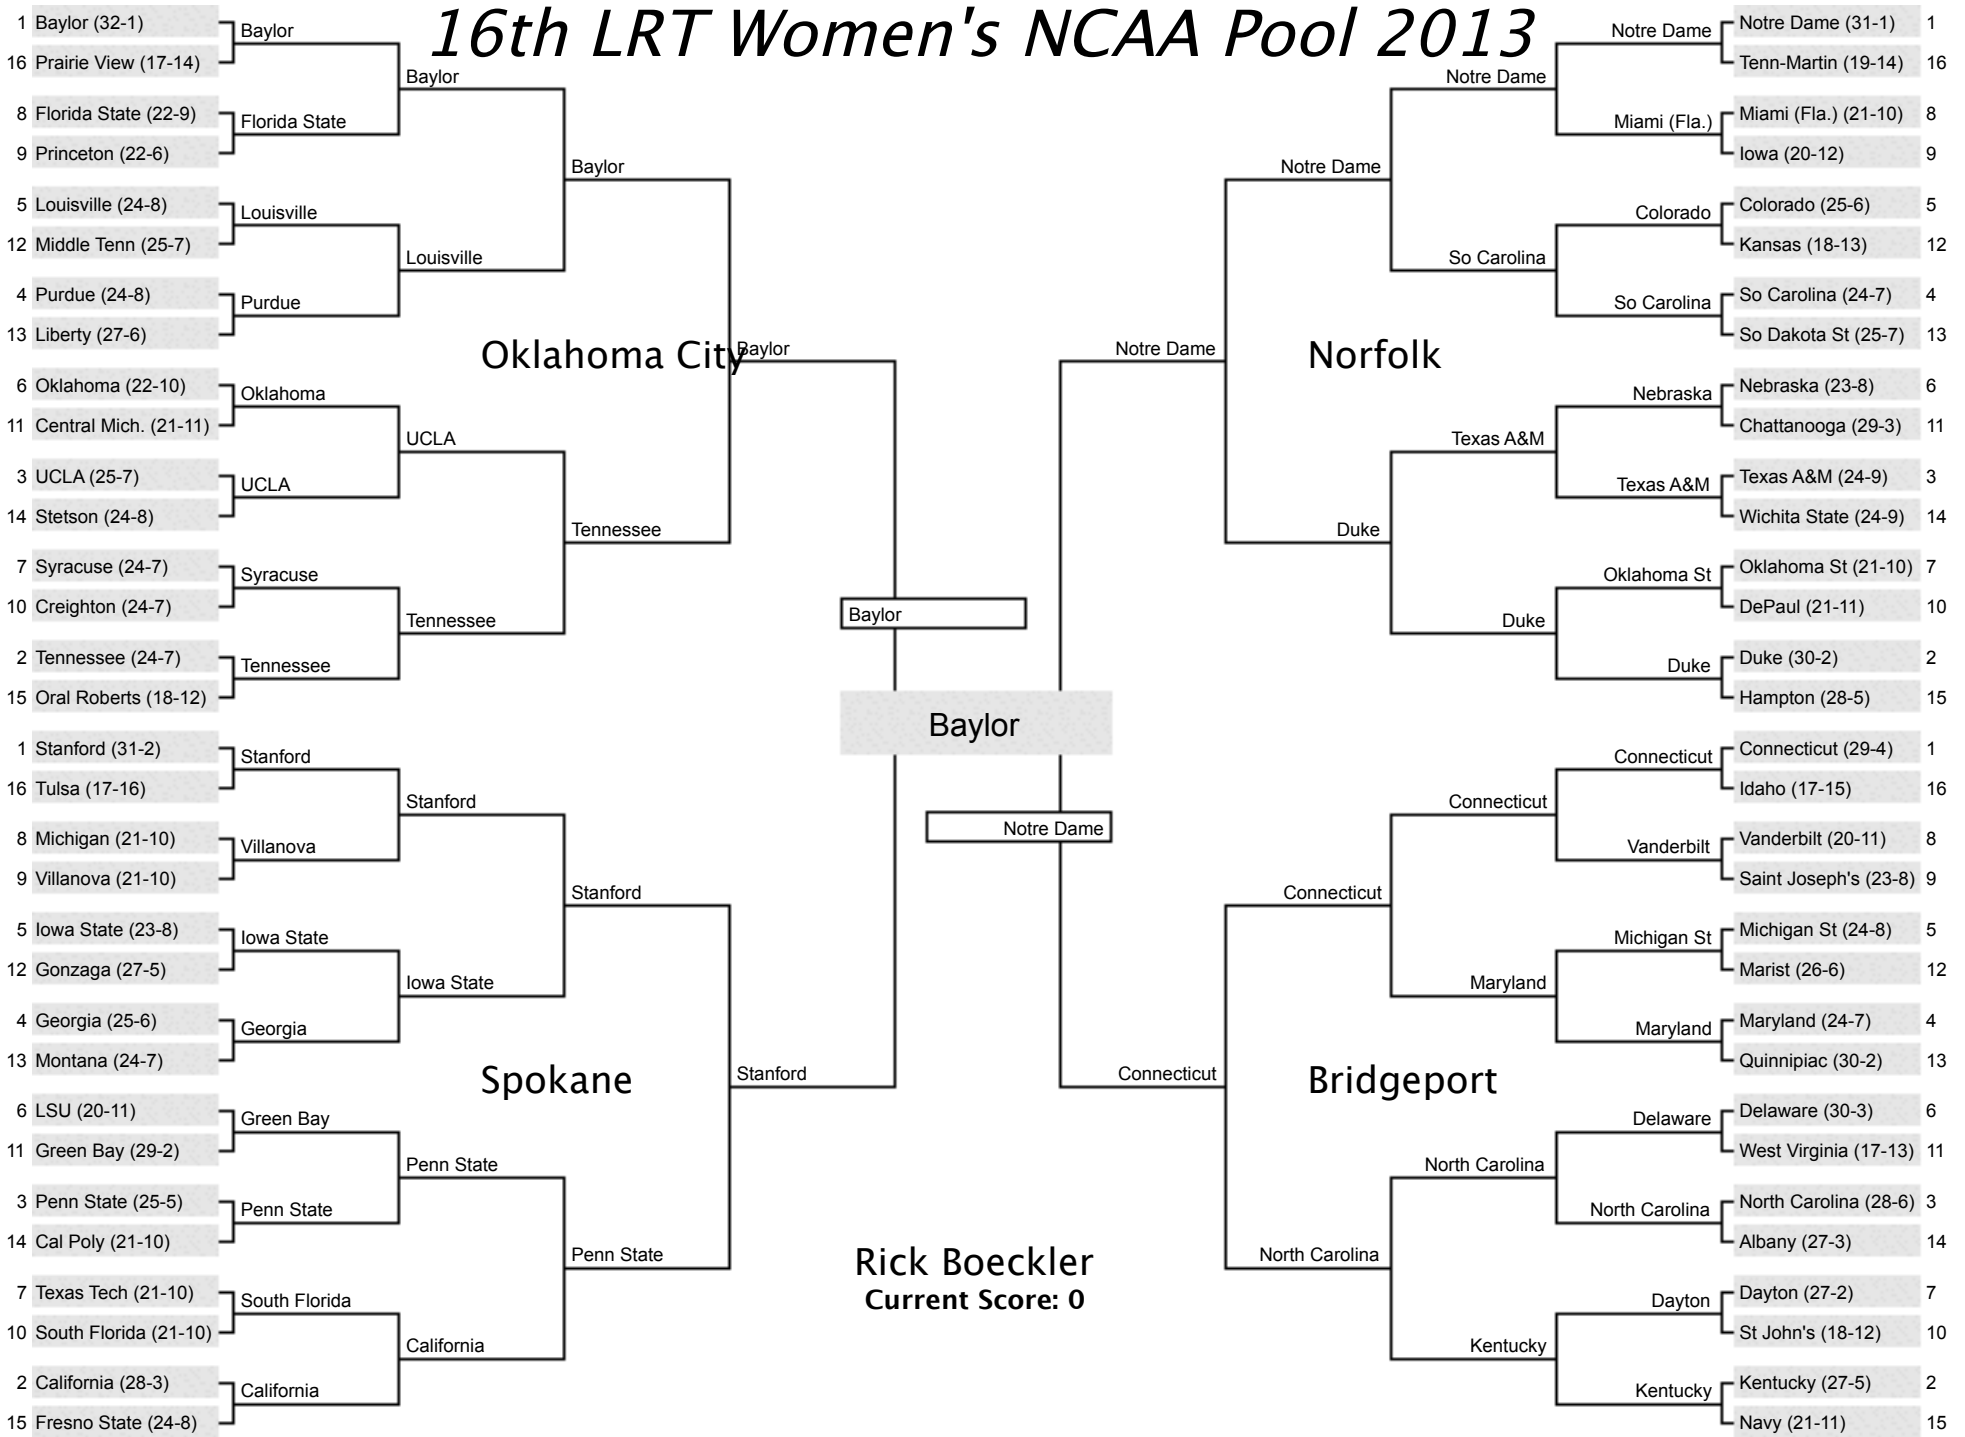

16th LRT Women's NCAA Pool 2013