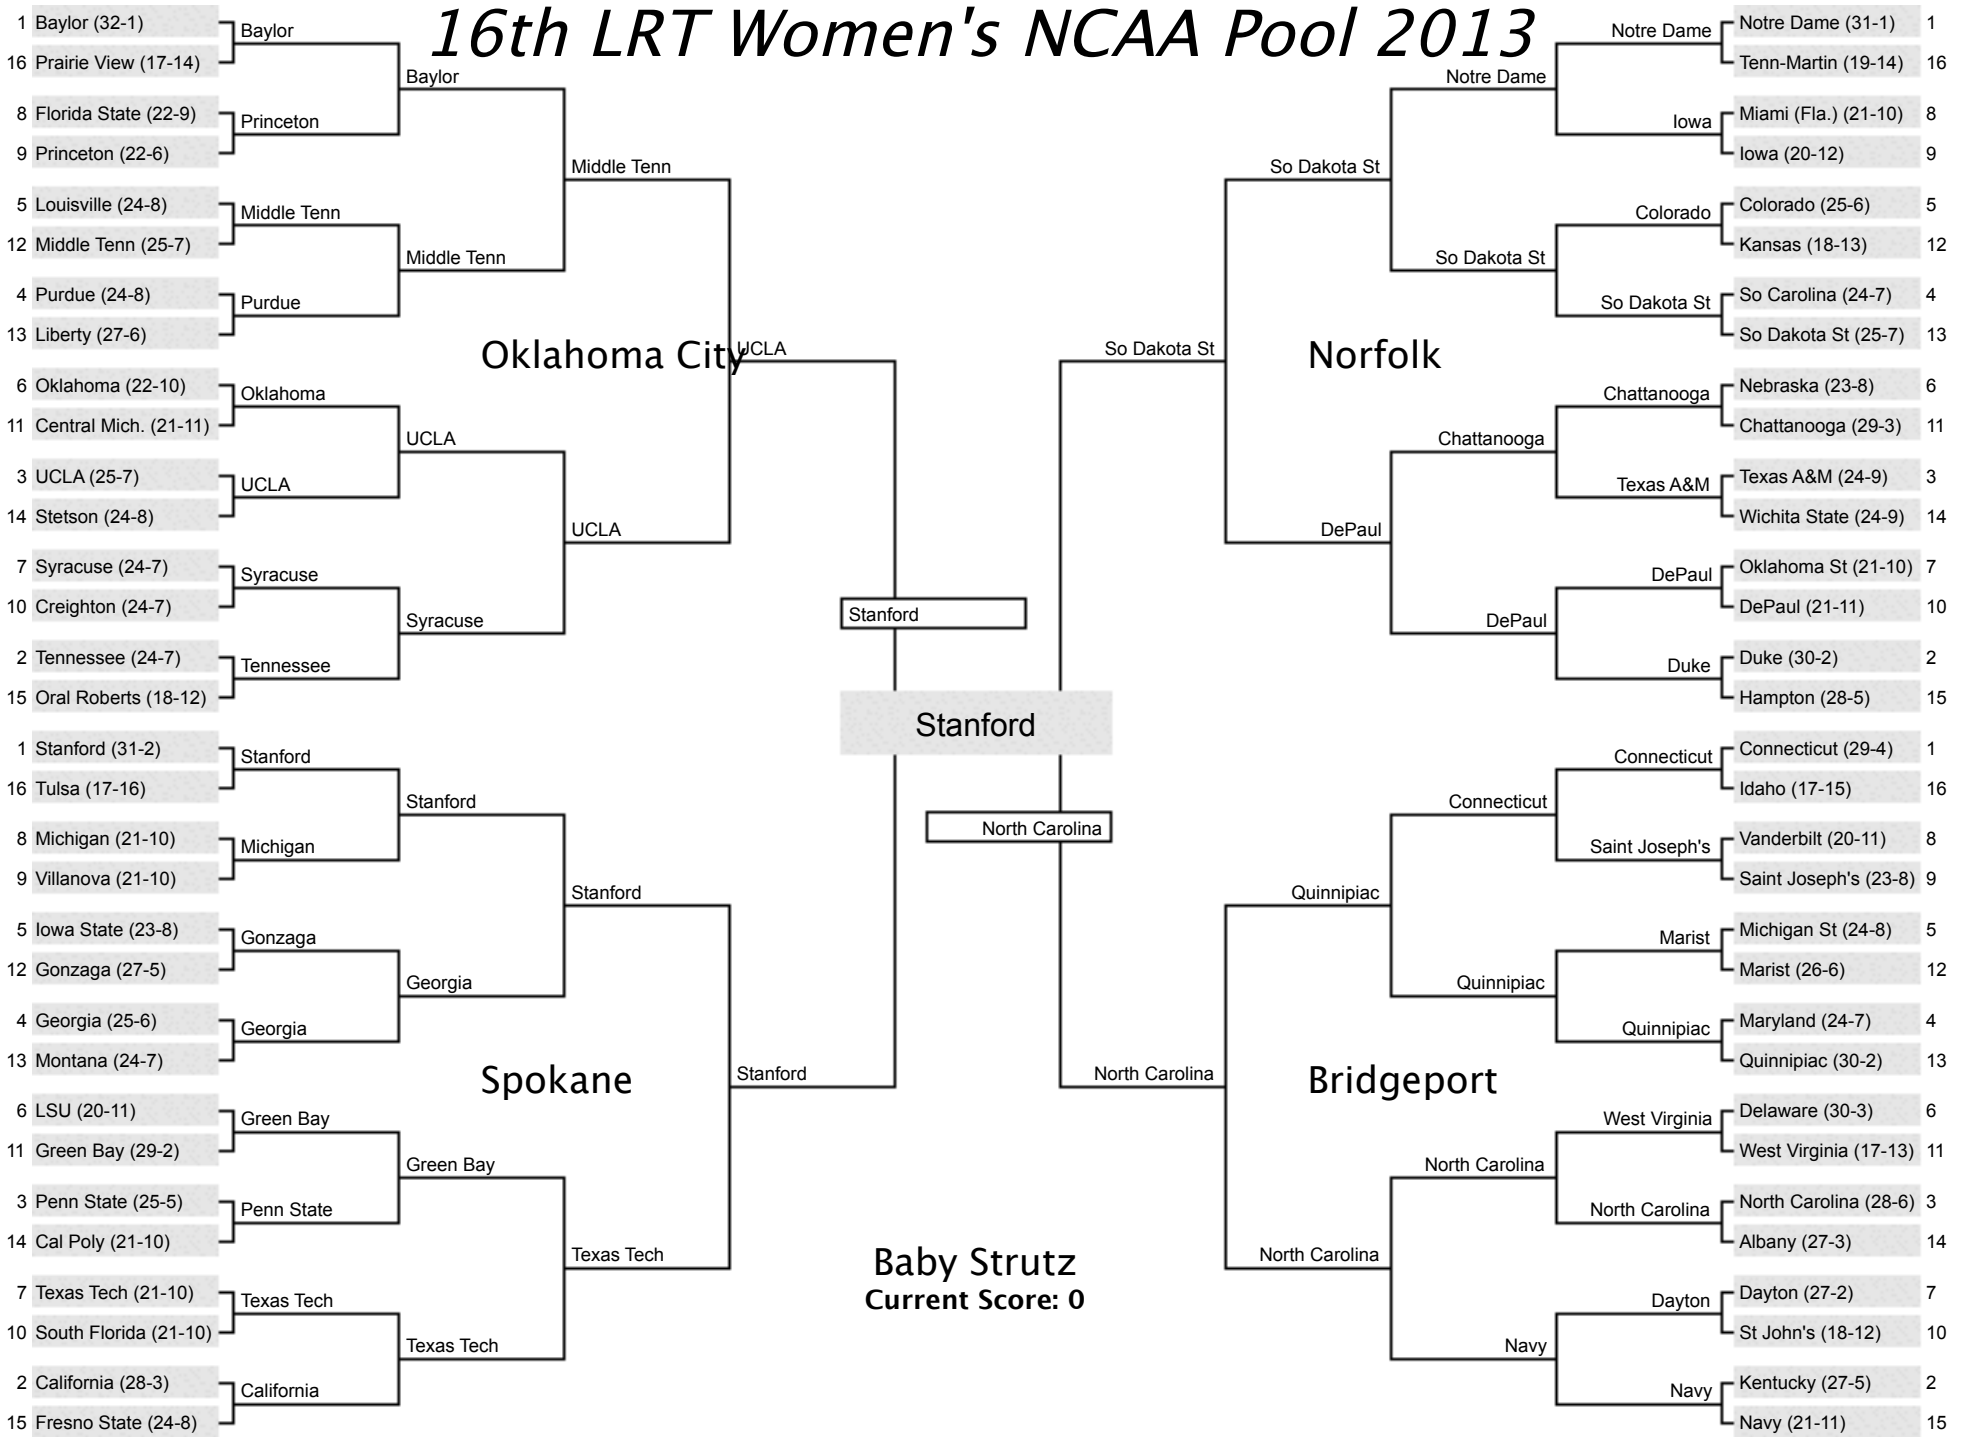

16th LRT Women's NCAA Pool 2013