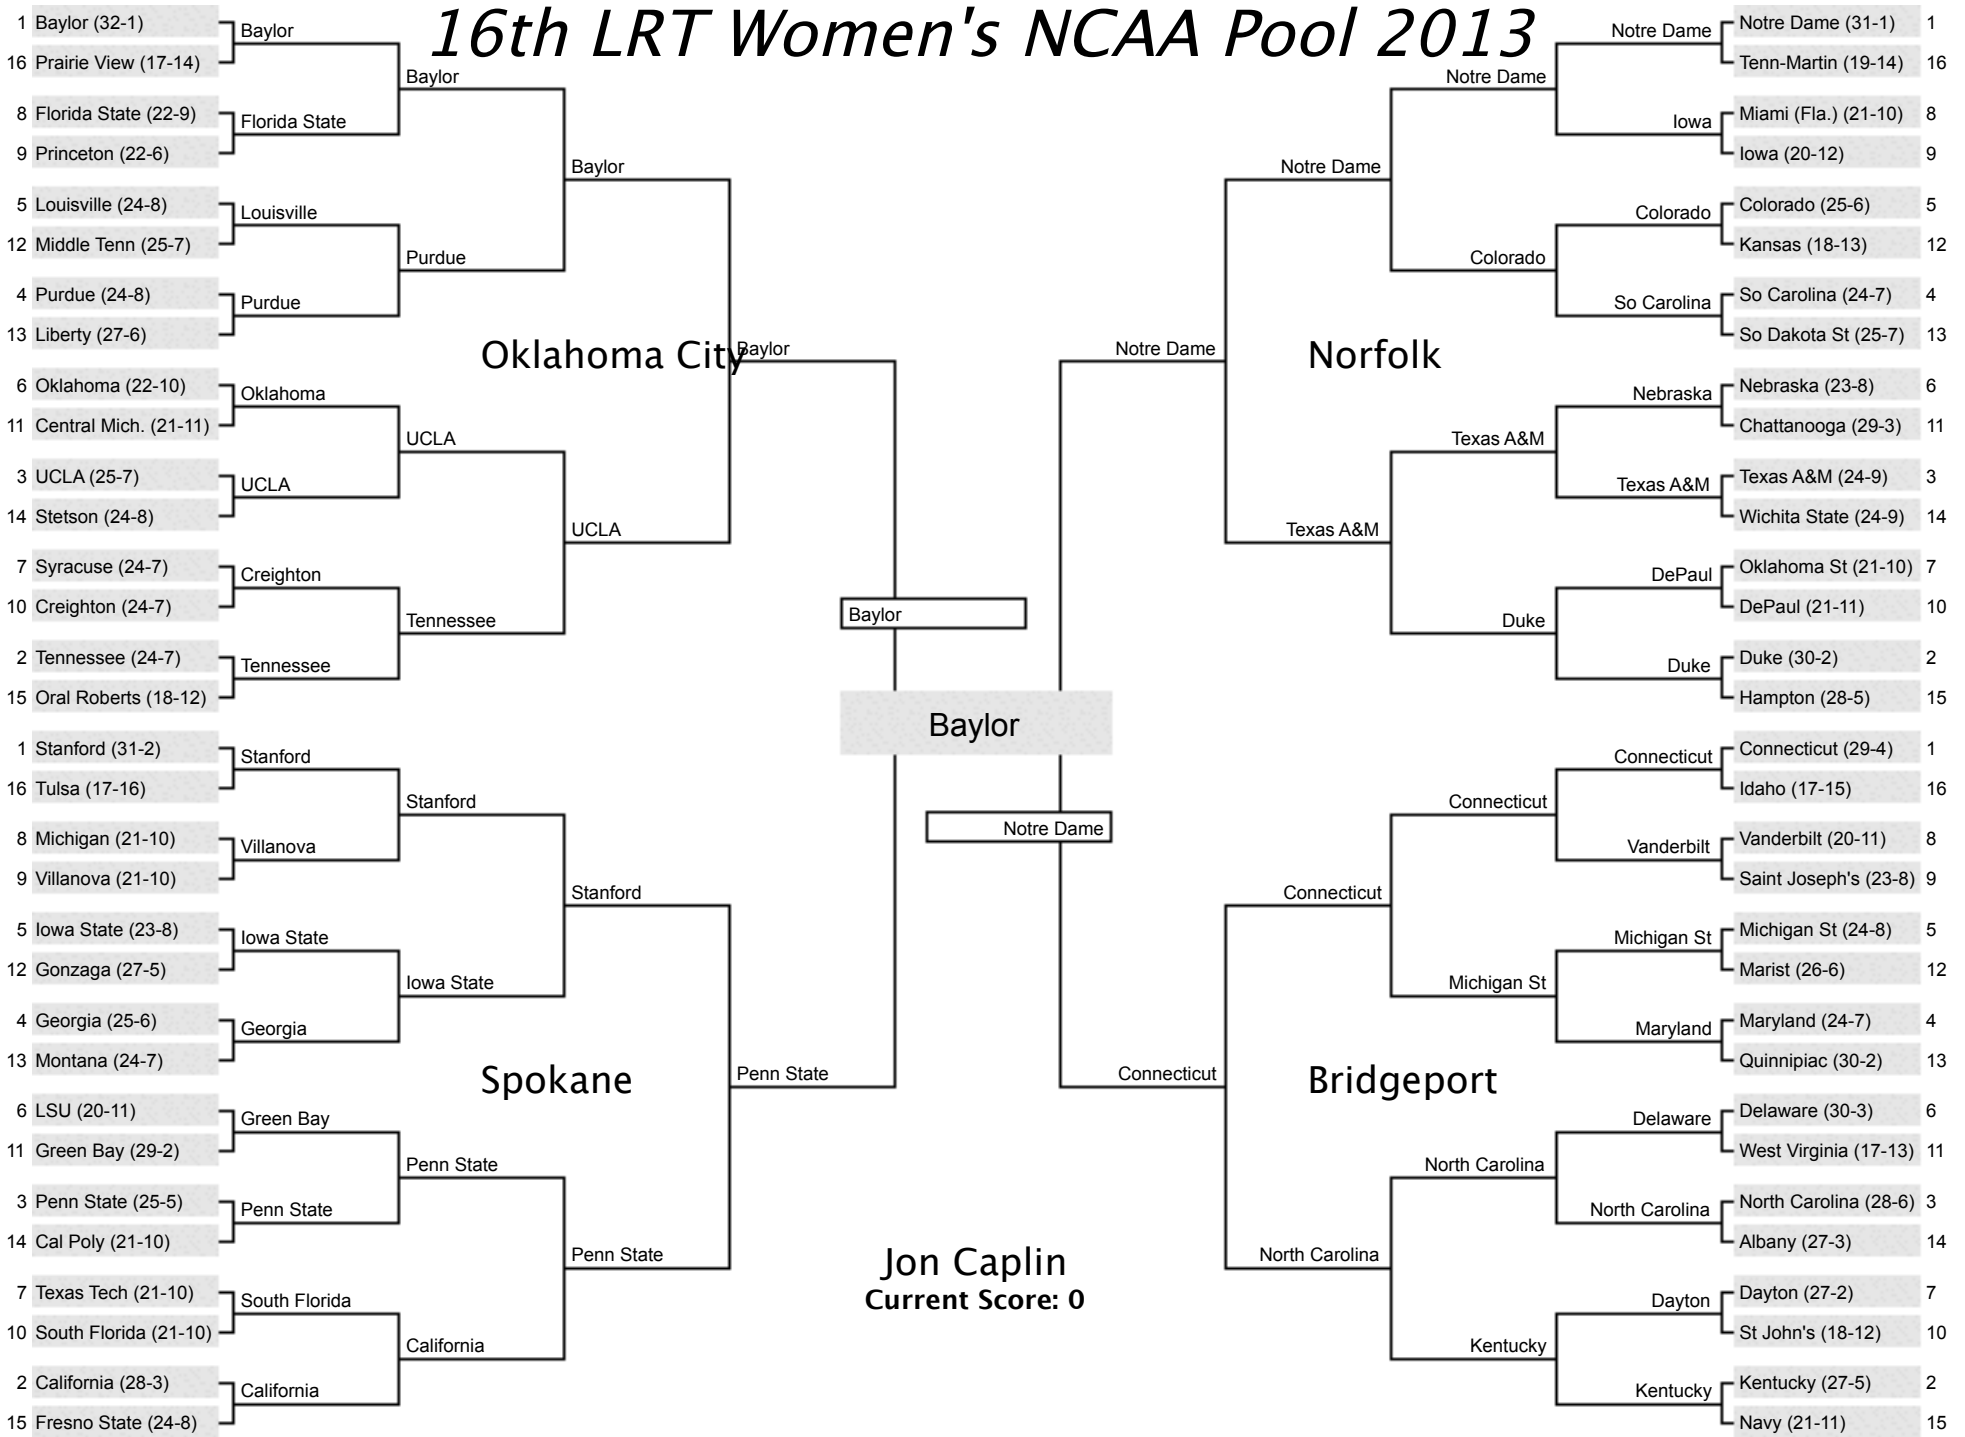

16th LRT Women's NCAA Pool 2013