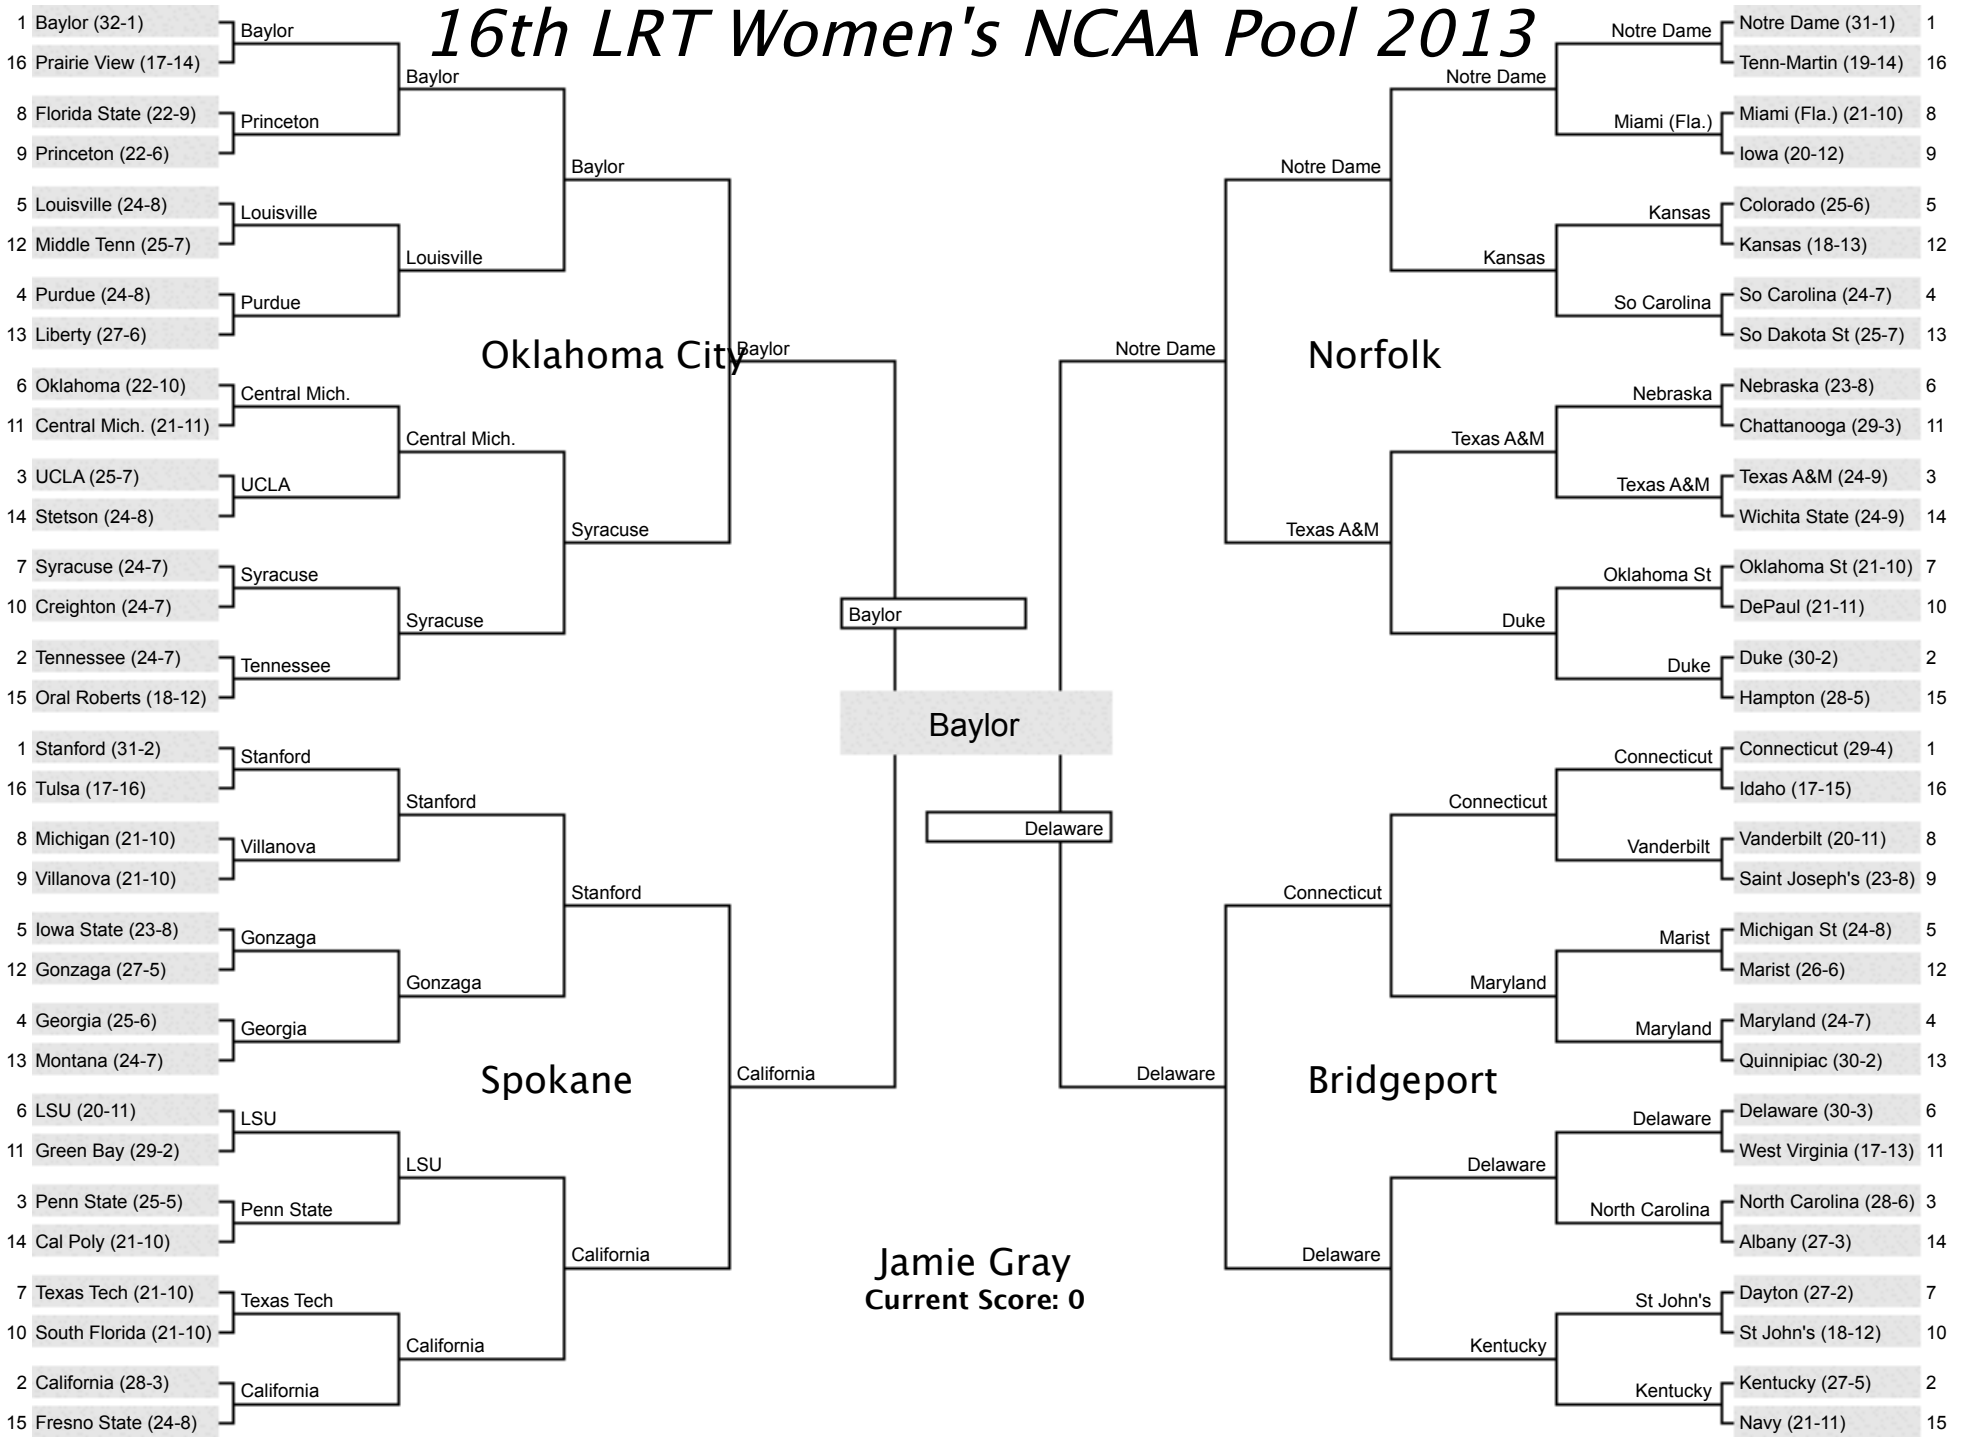

16th LRT Women's NCAA Pool 2013