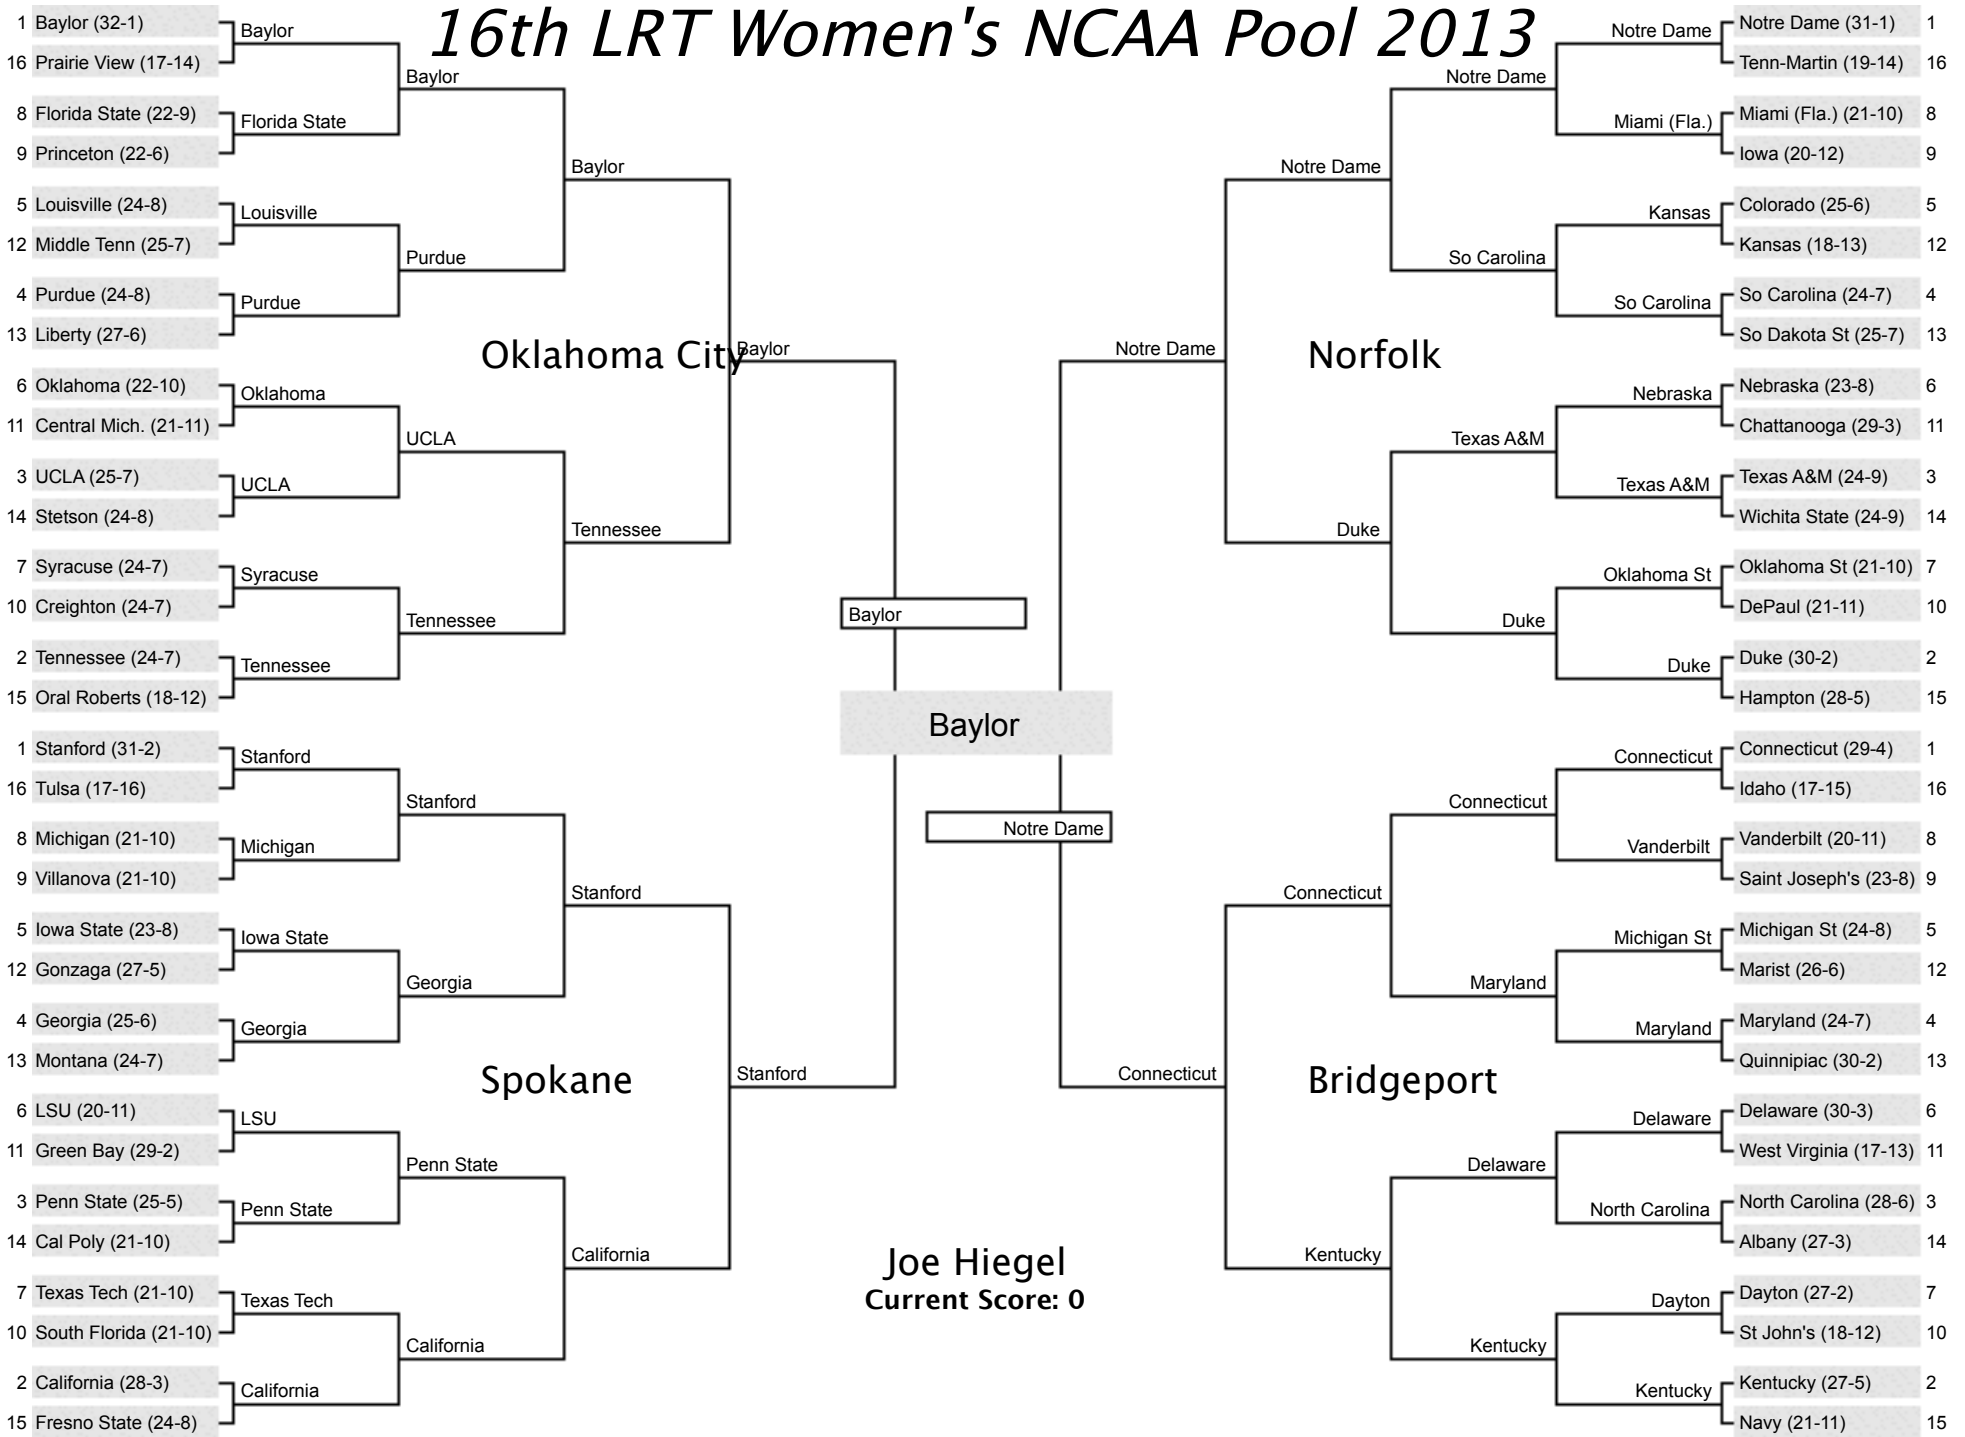

16th LRT Women's NCAA Pool 2013