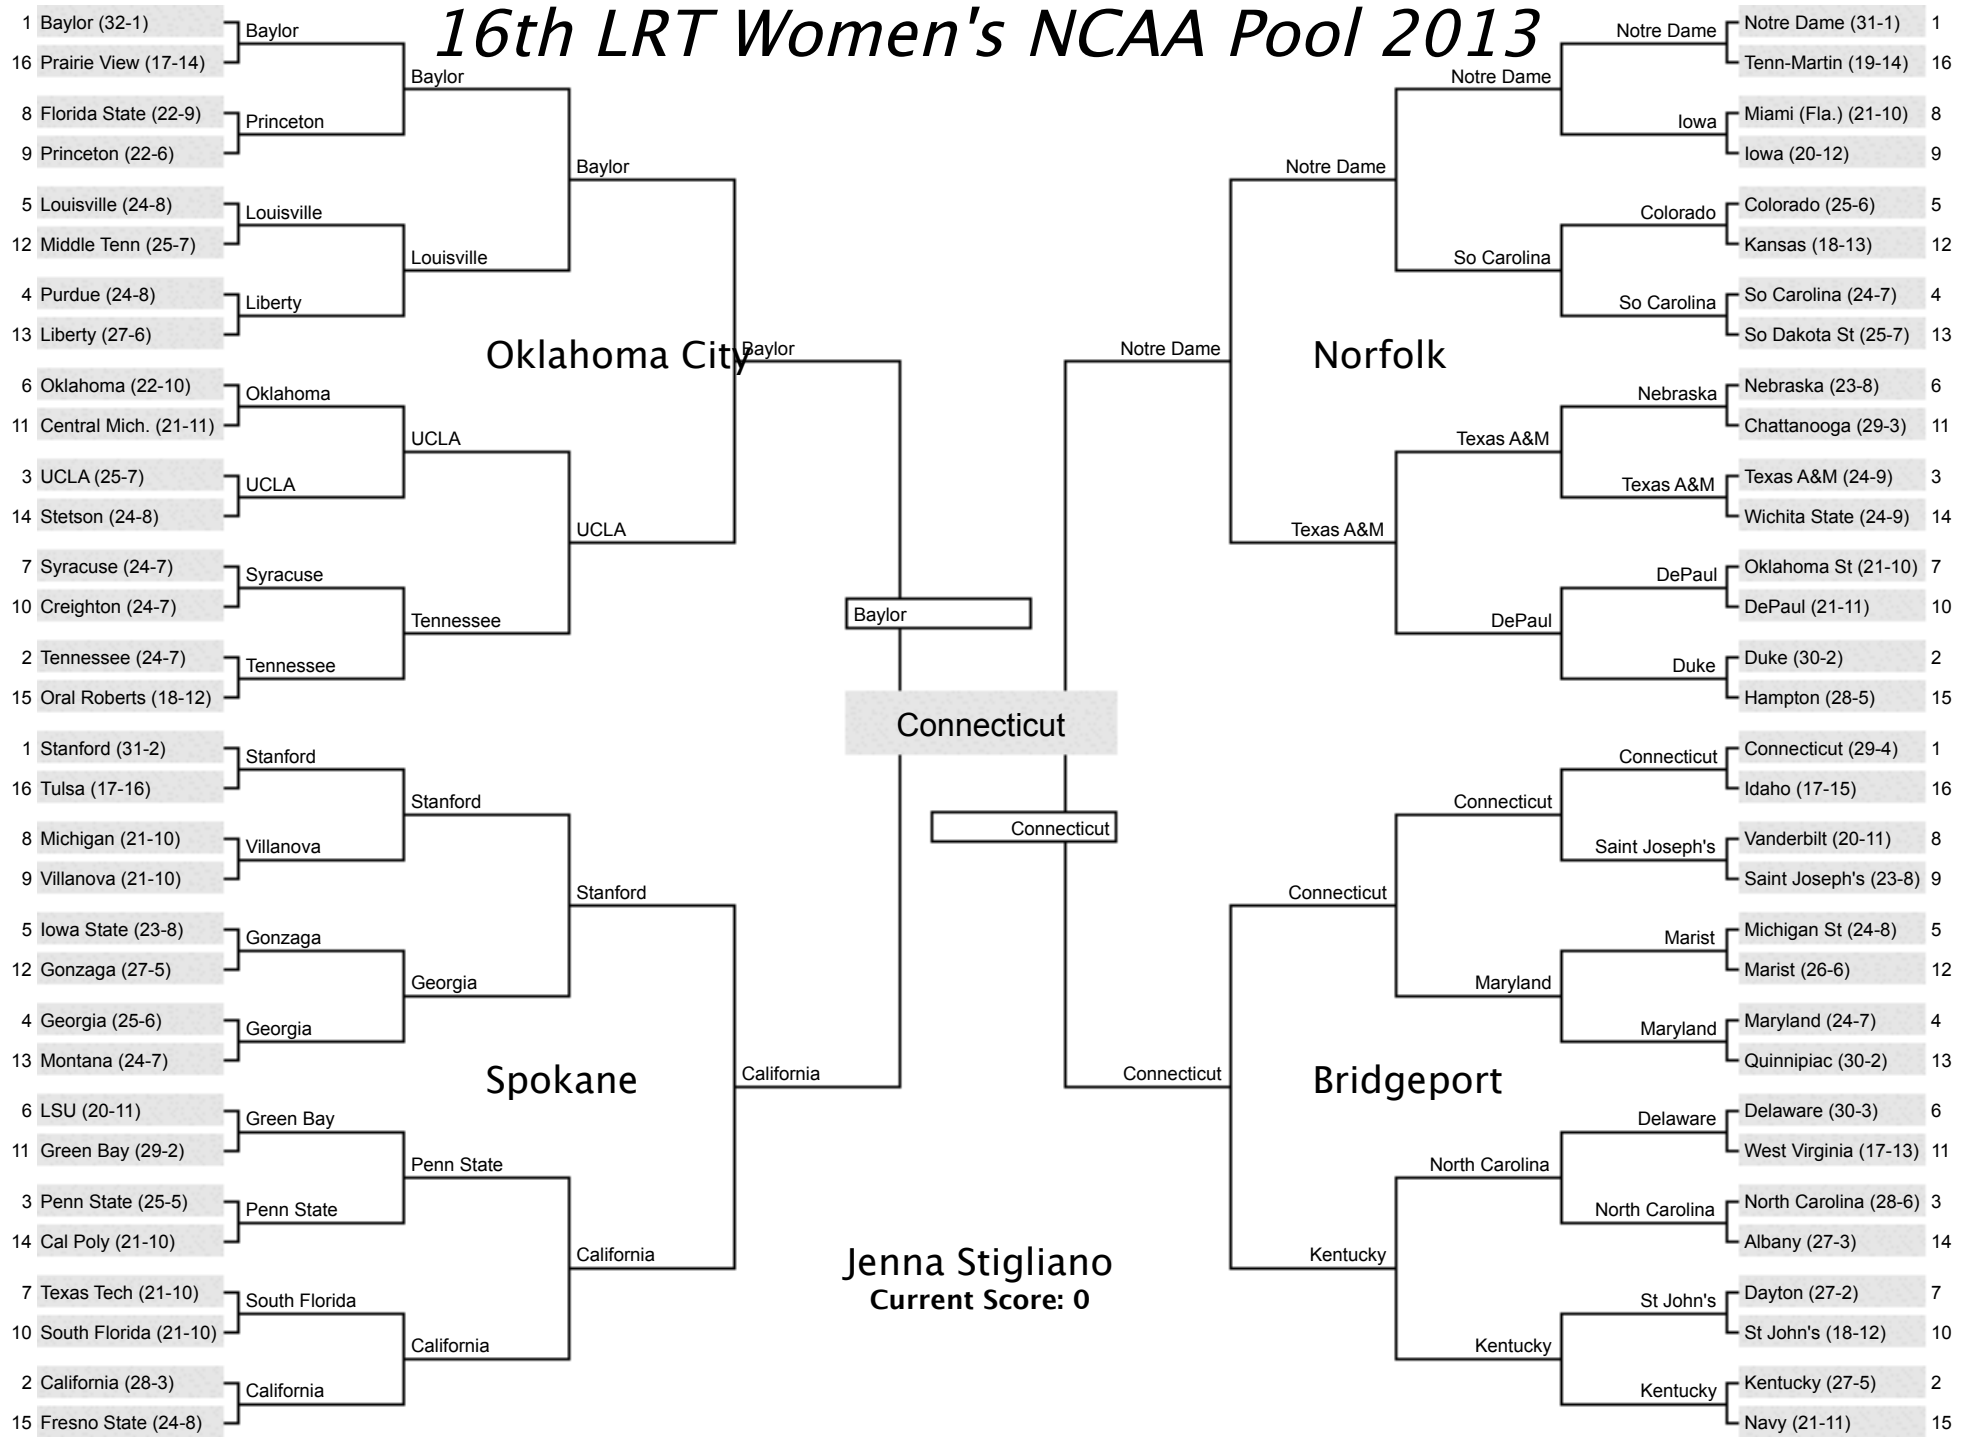

16th LRT Women's NCAA Pool 2013