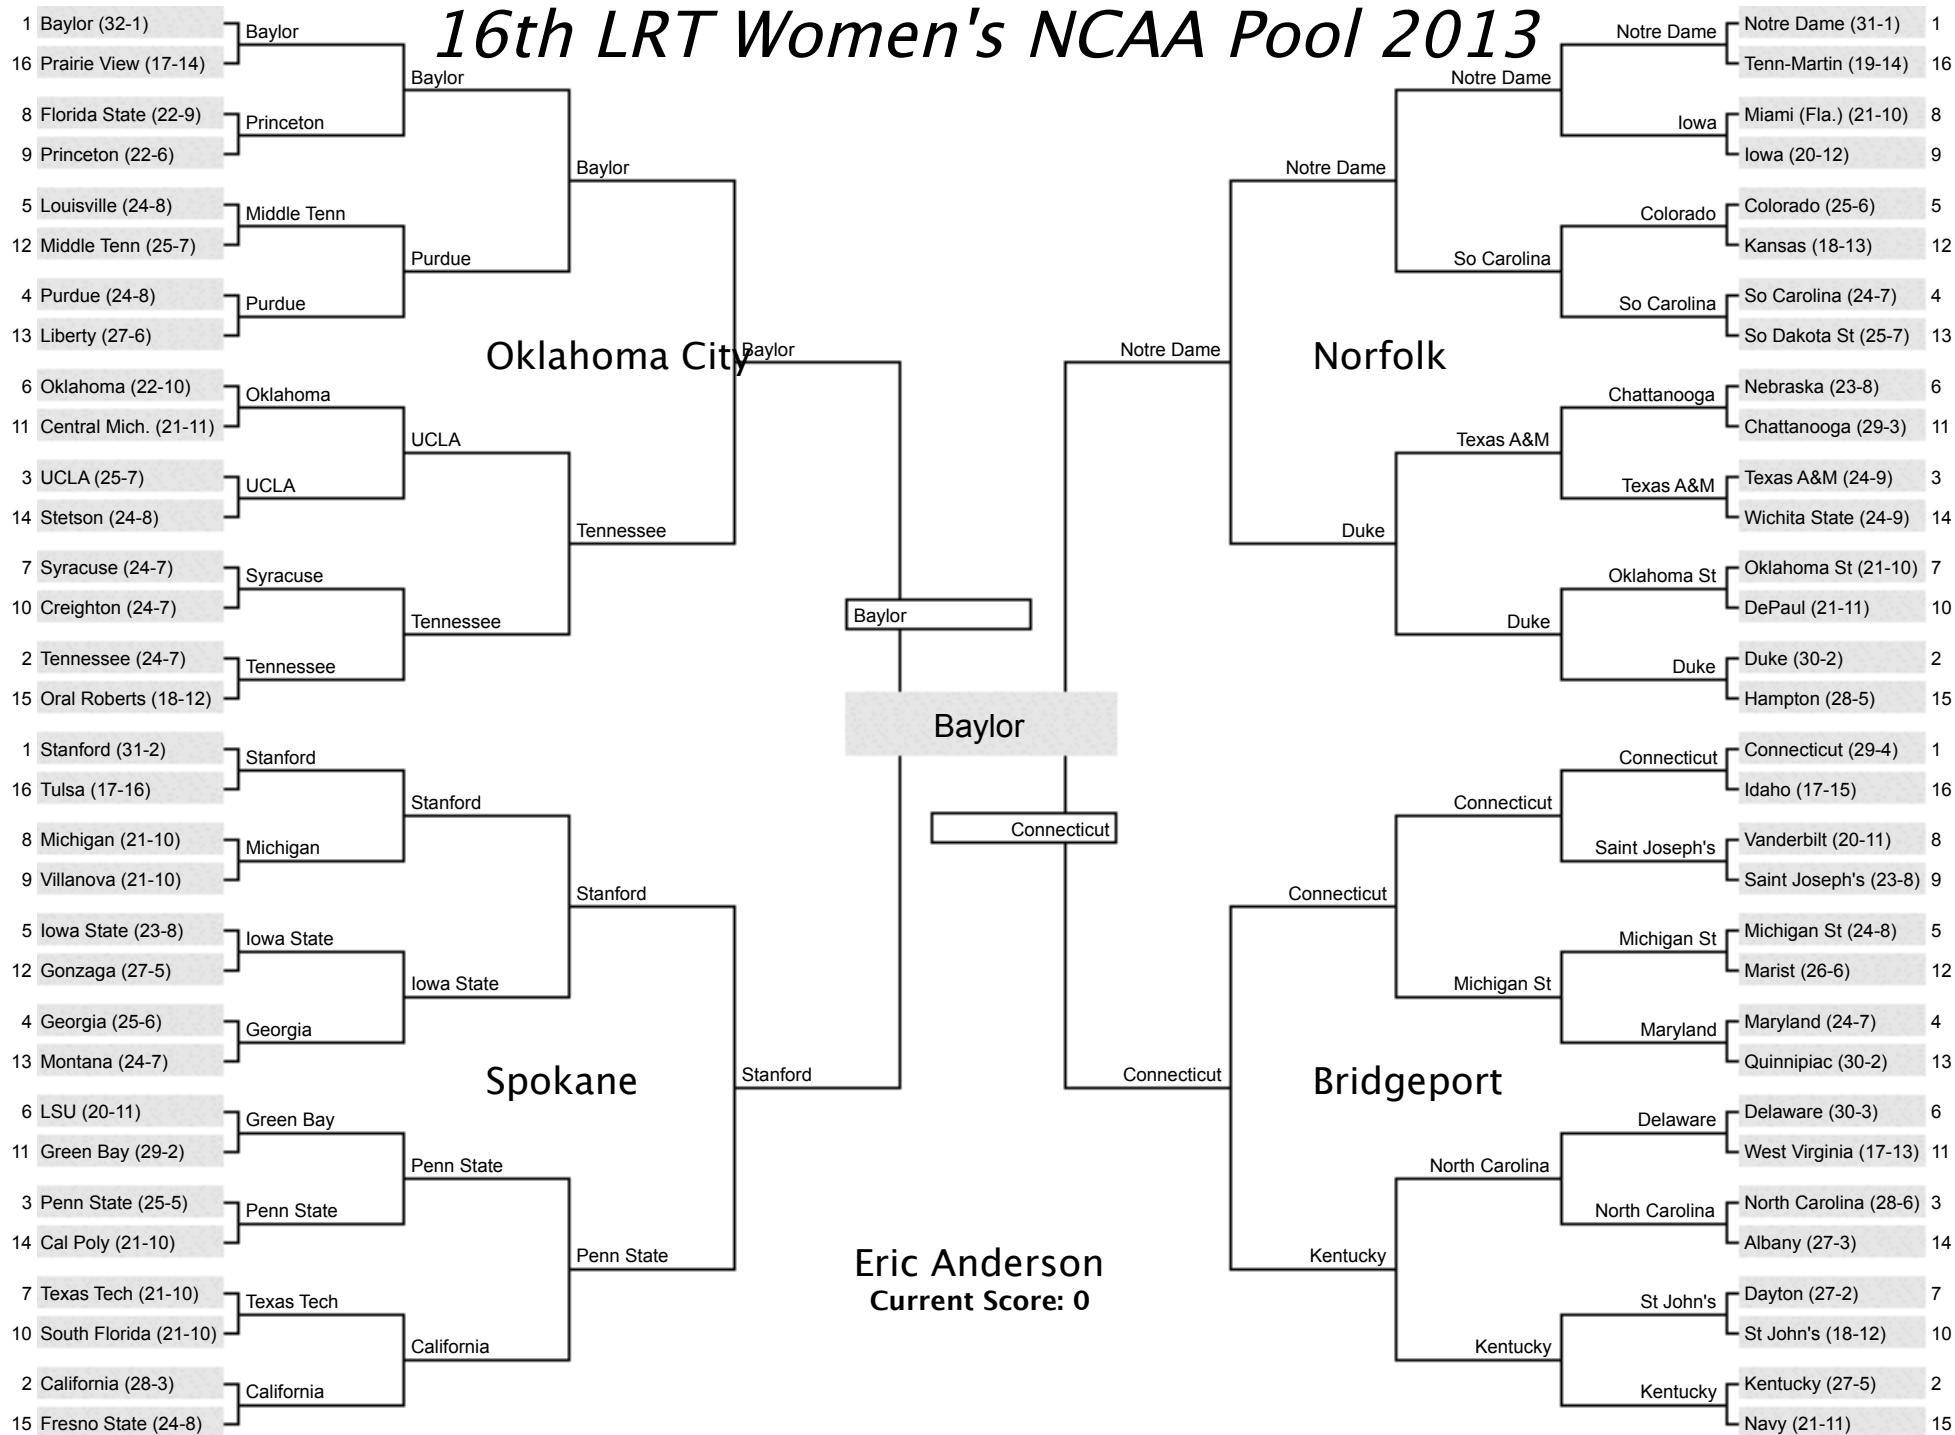

16th LRT Women's NCAA Pool 2013