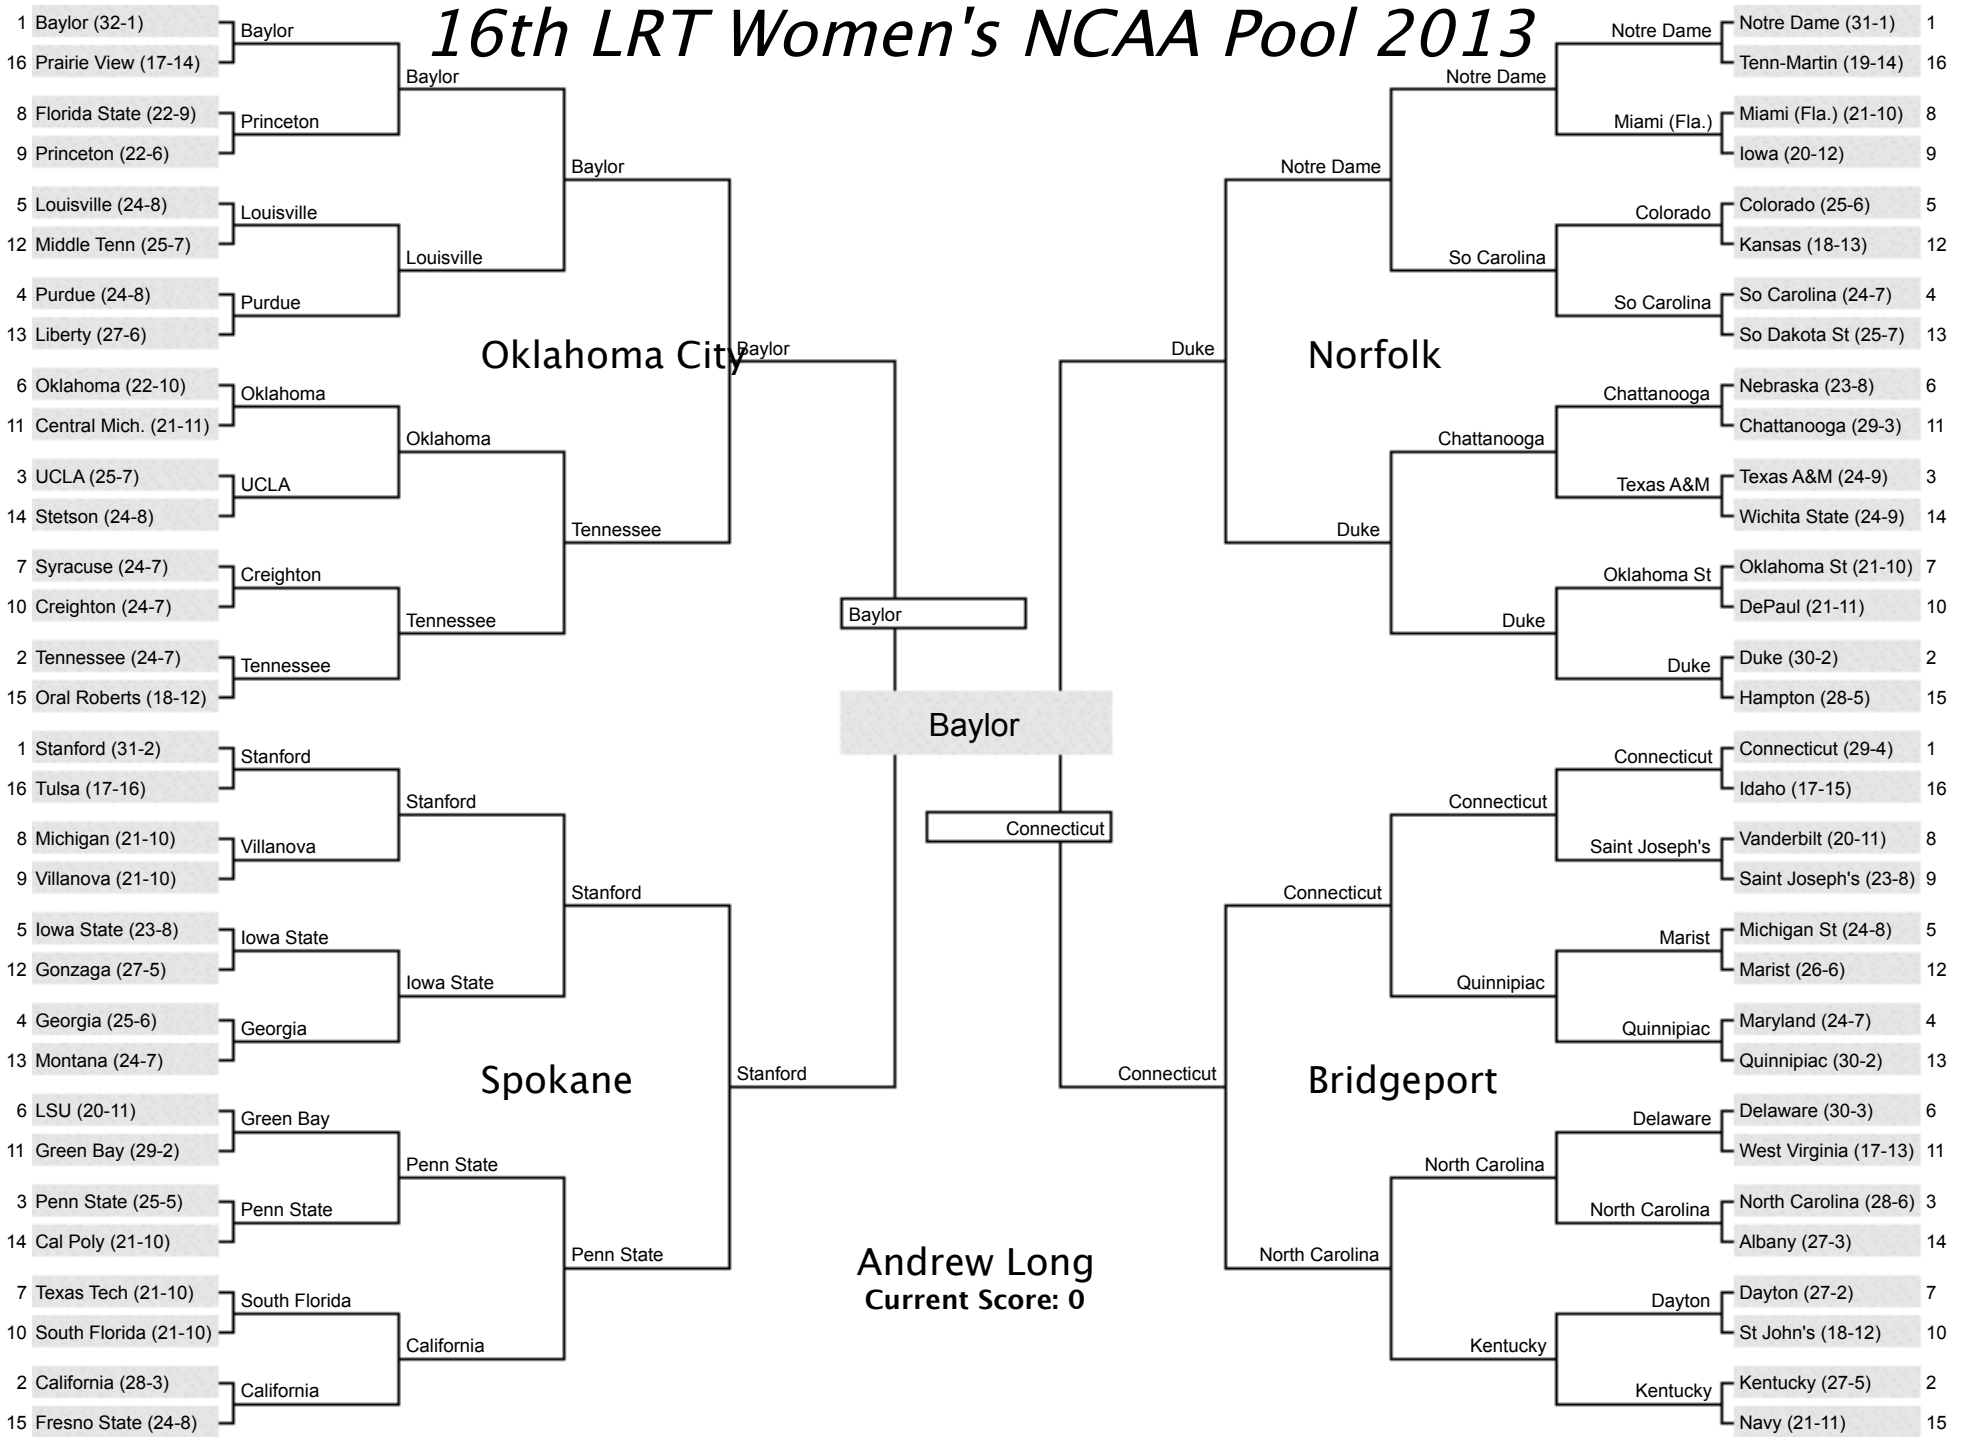

16th LRT Women's NCAA Pool 2013