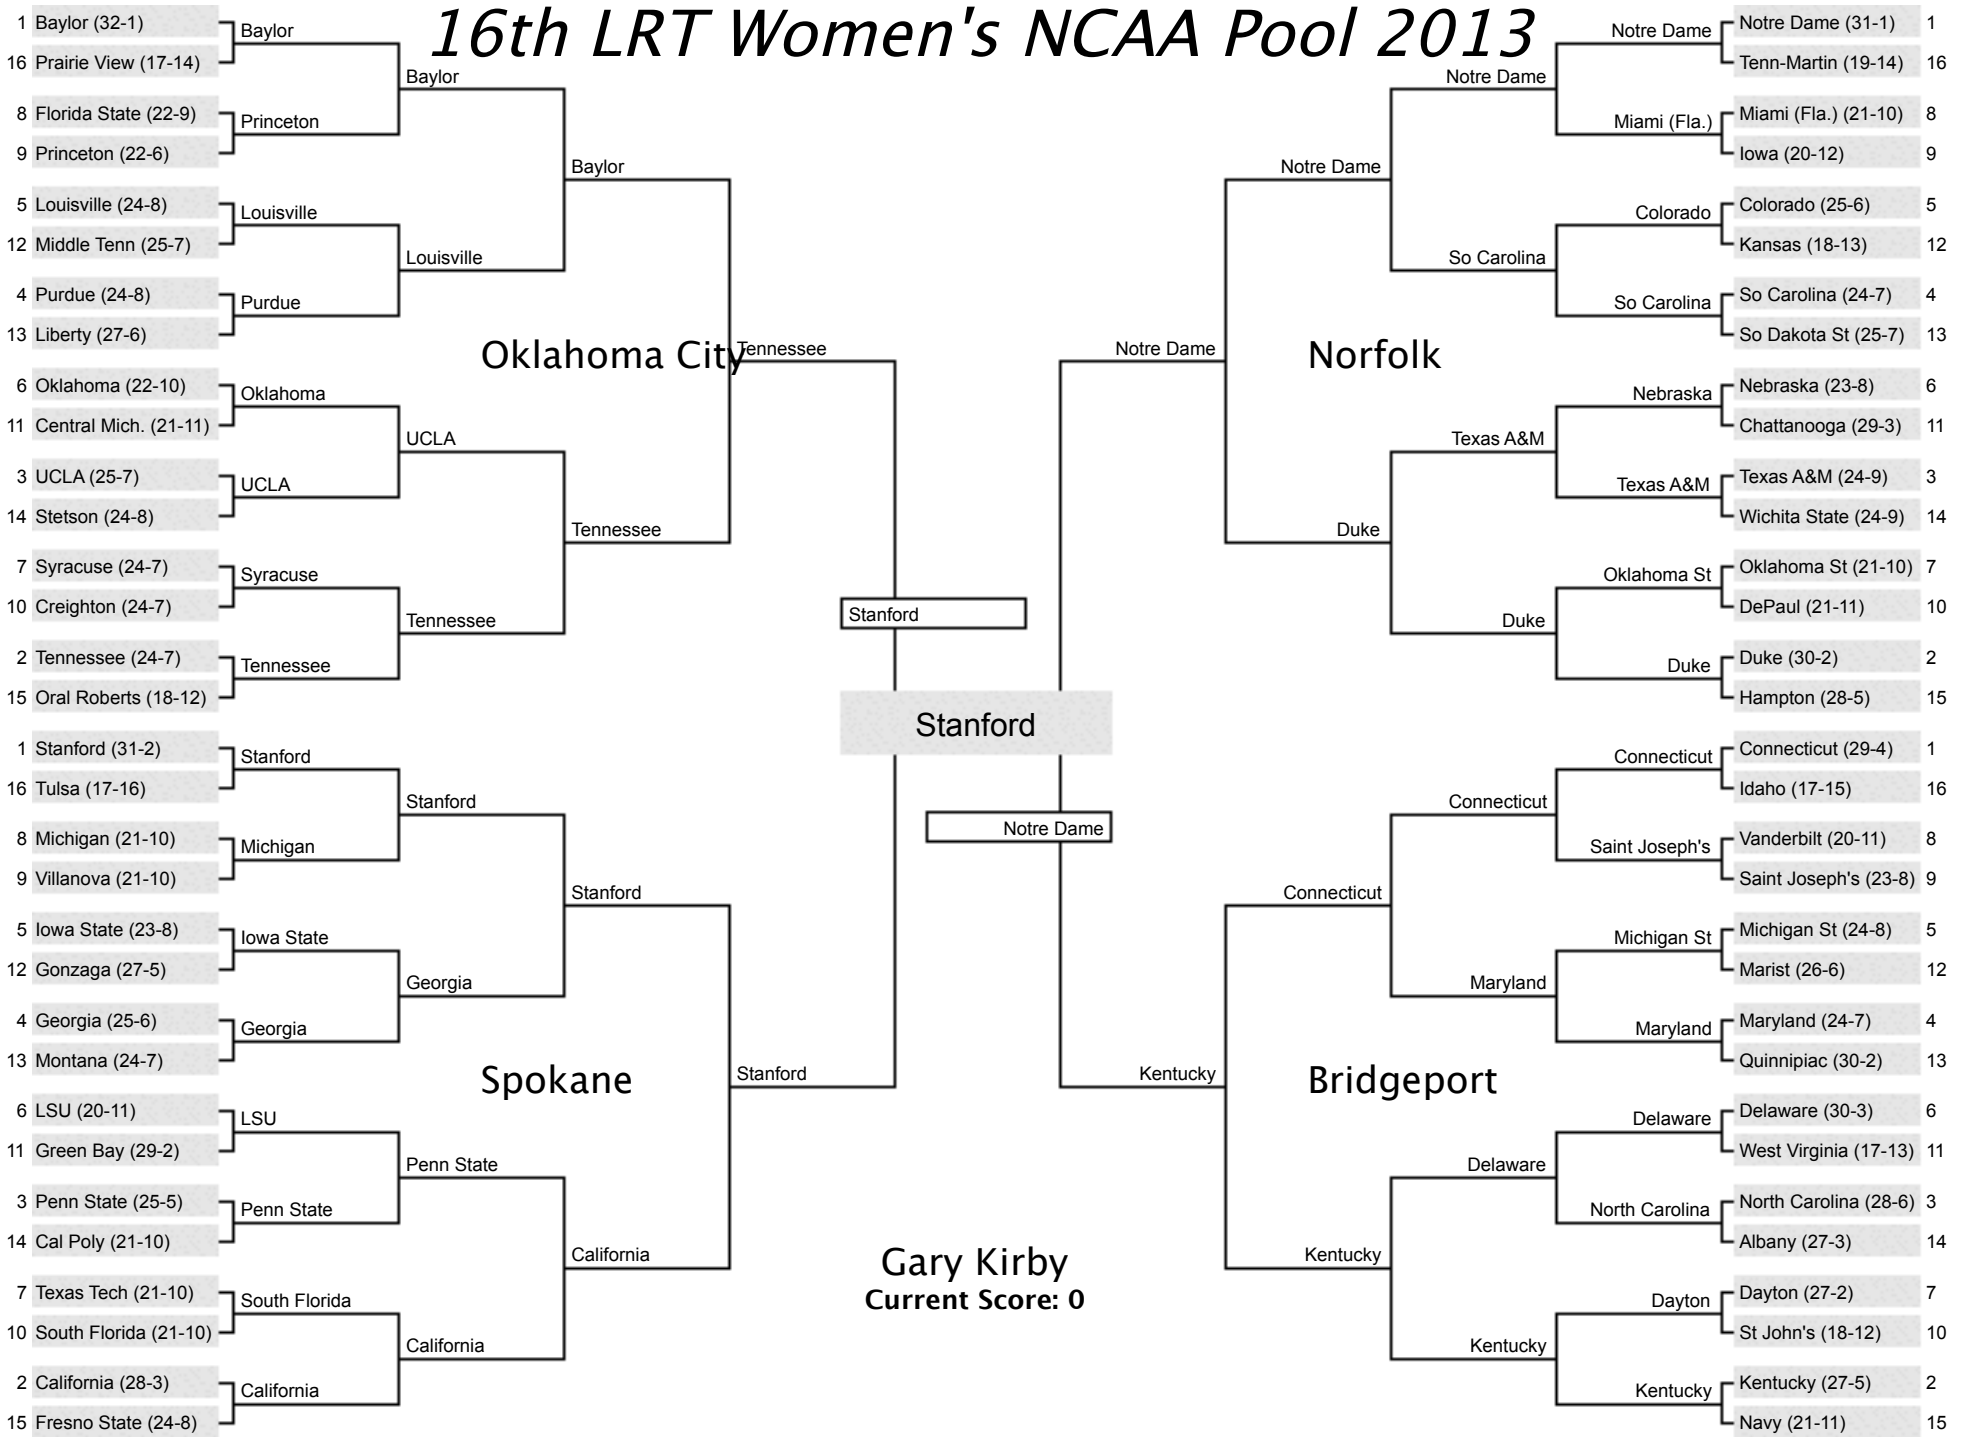

16th LRT Women's NCAA Pool 2013