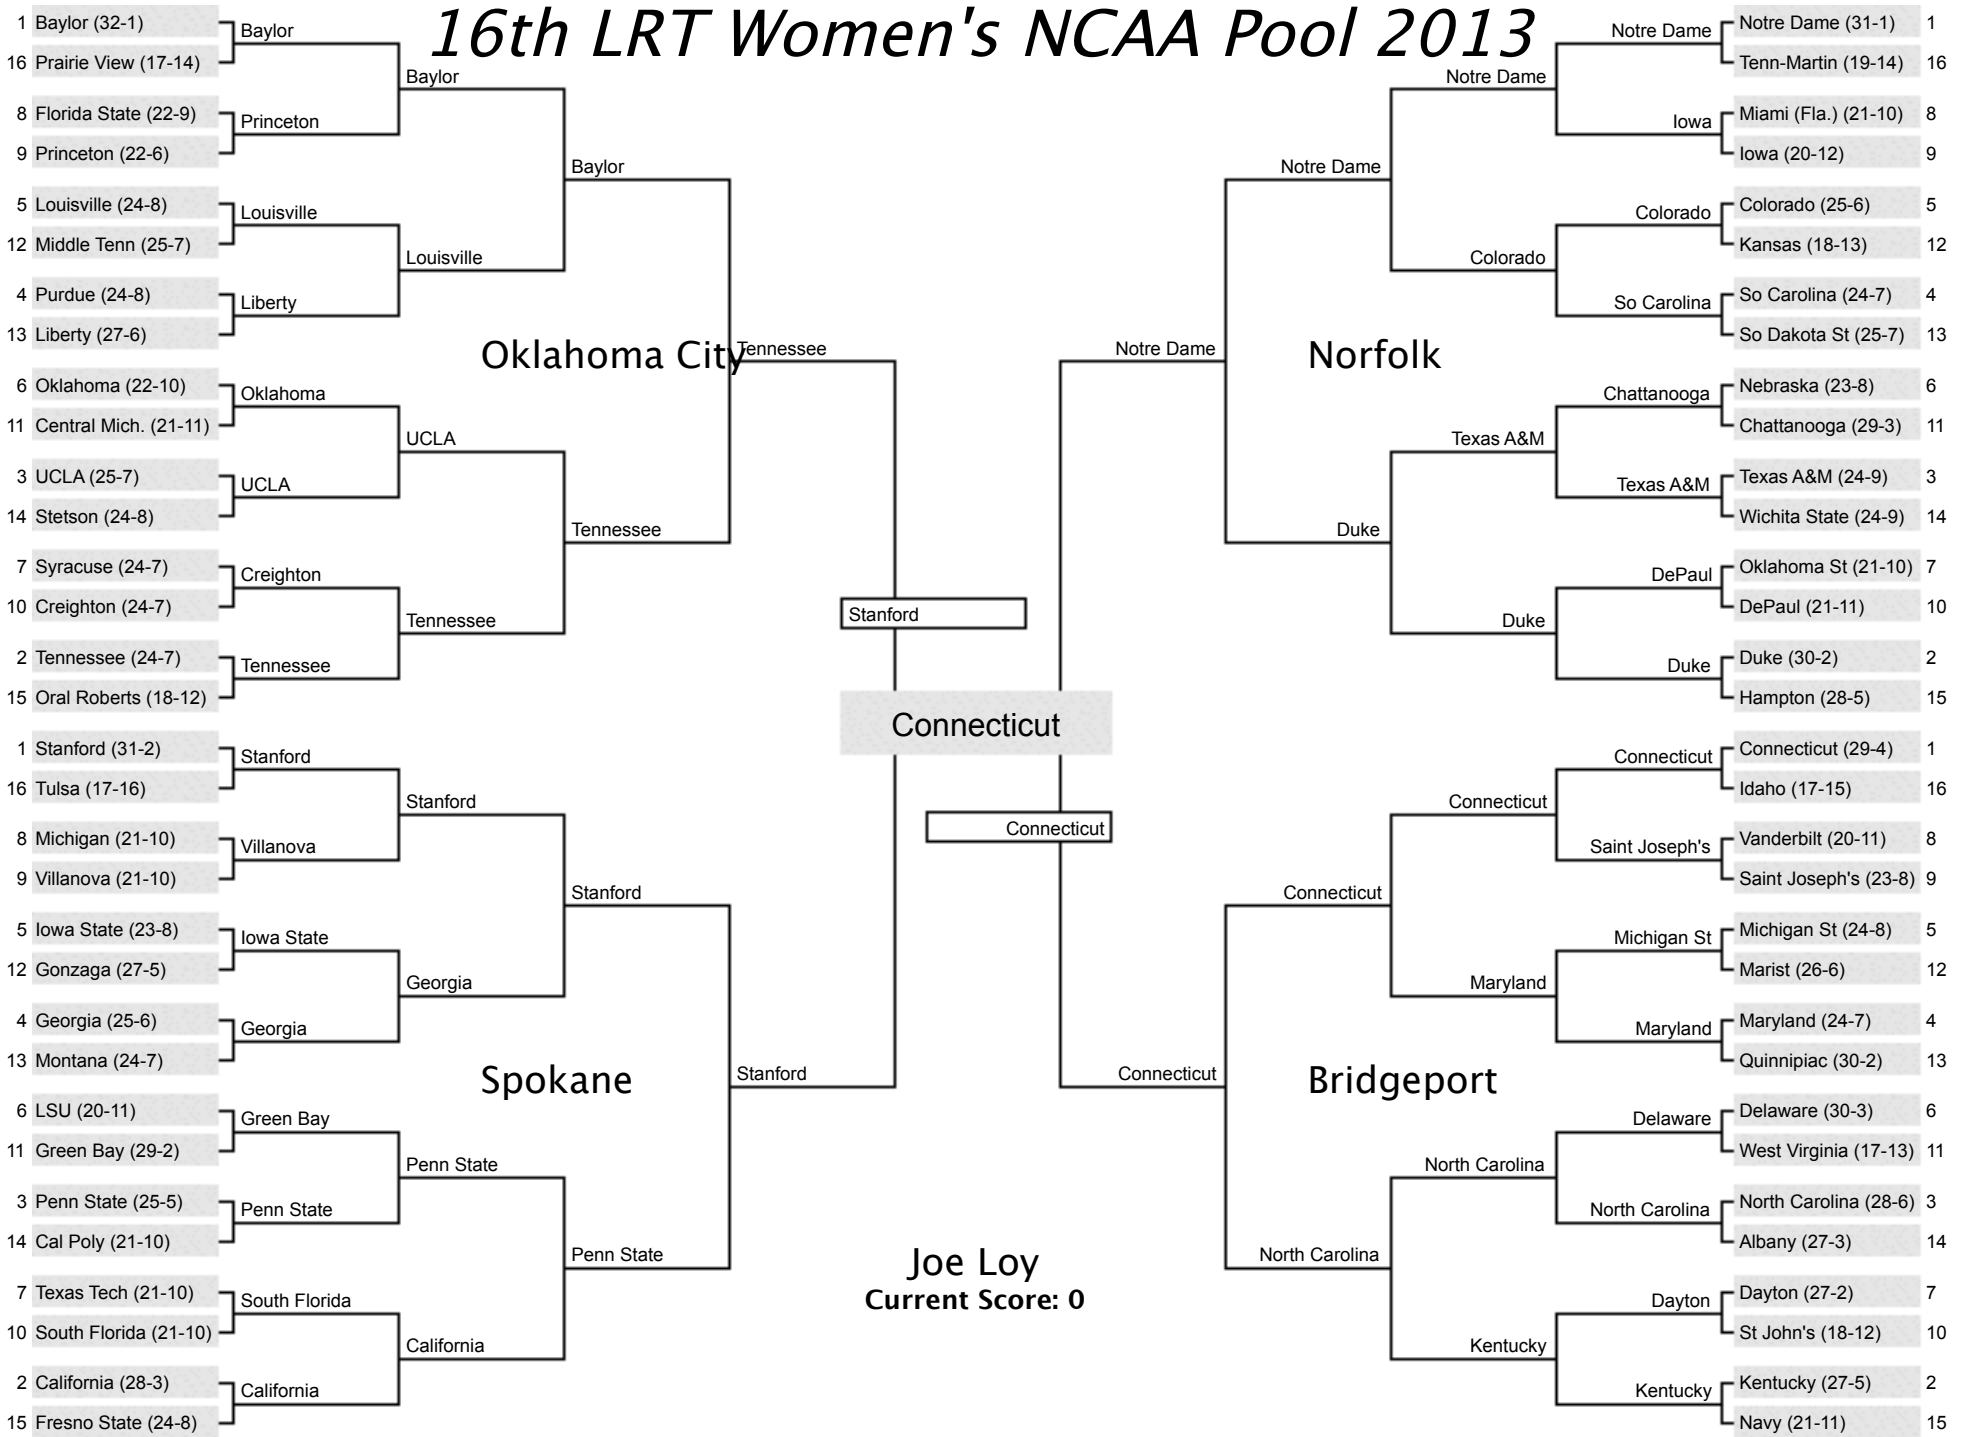

16th LRT Women's NCAA Pool 2013