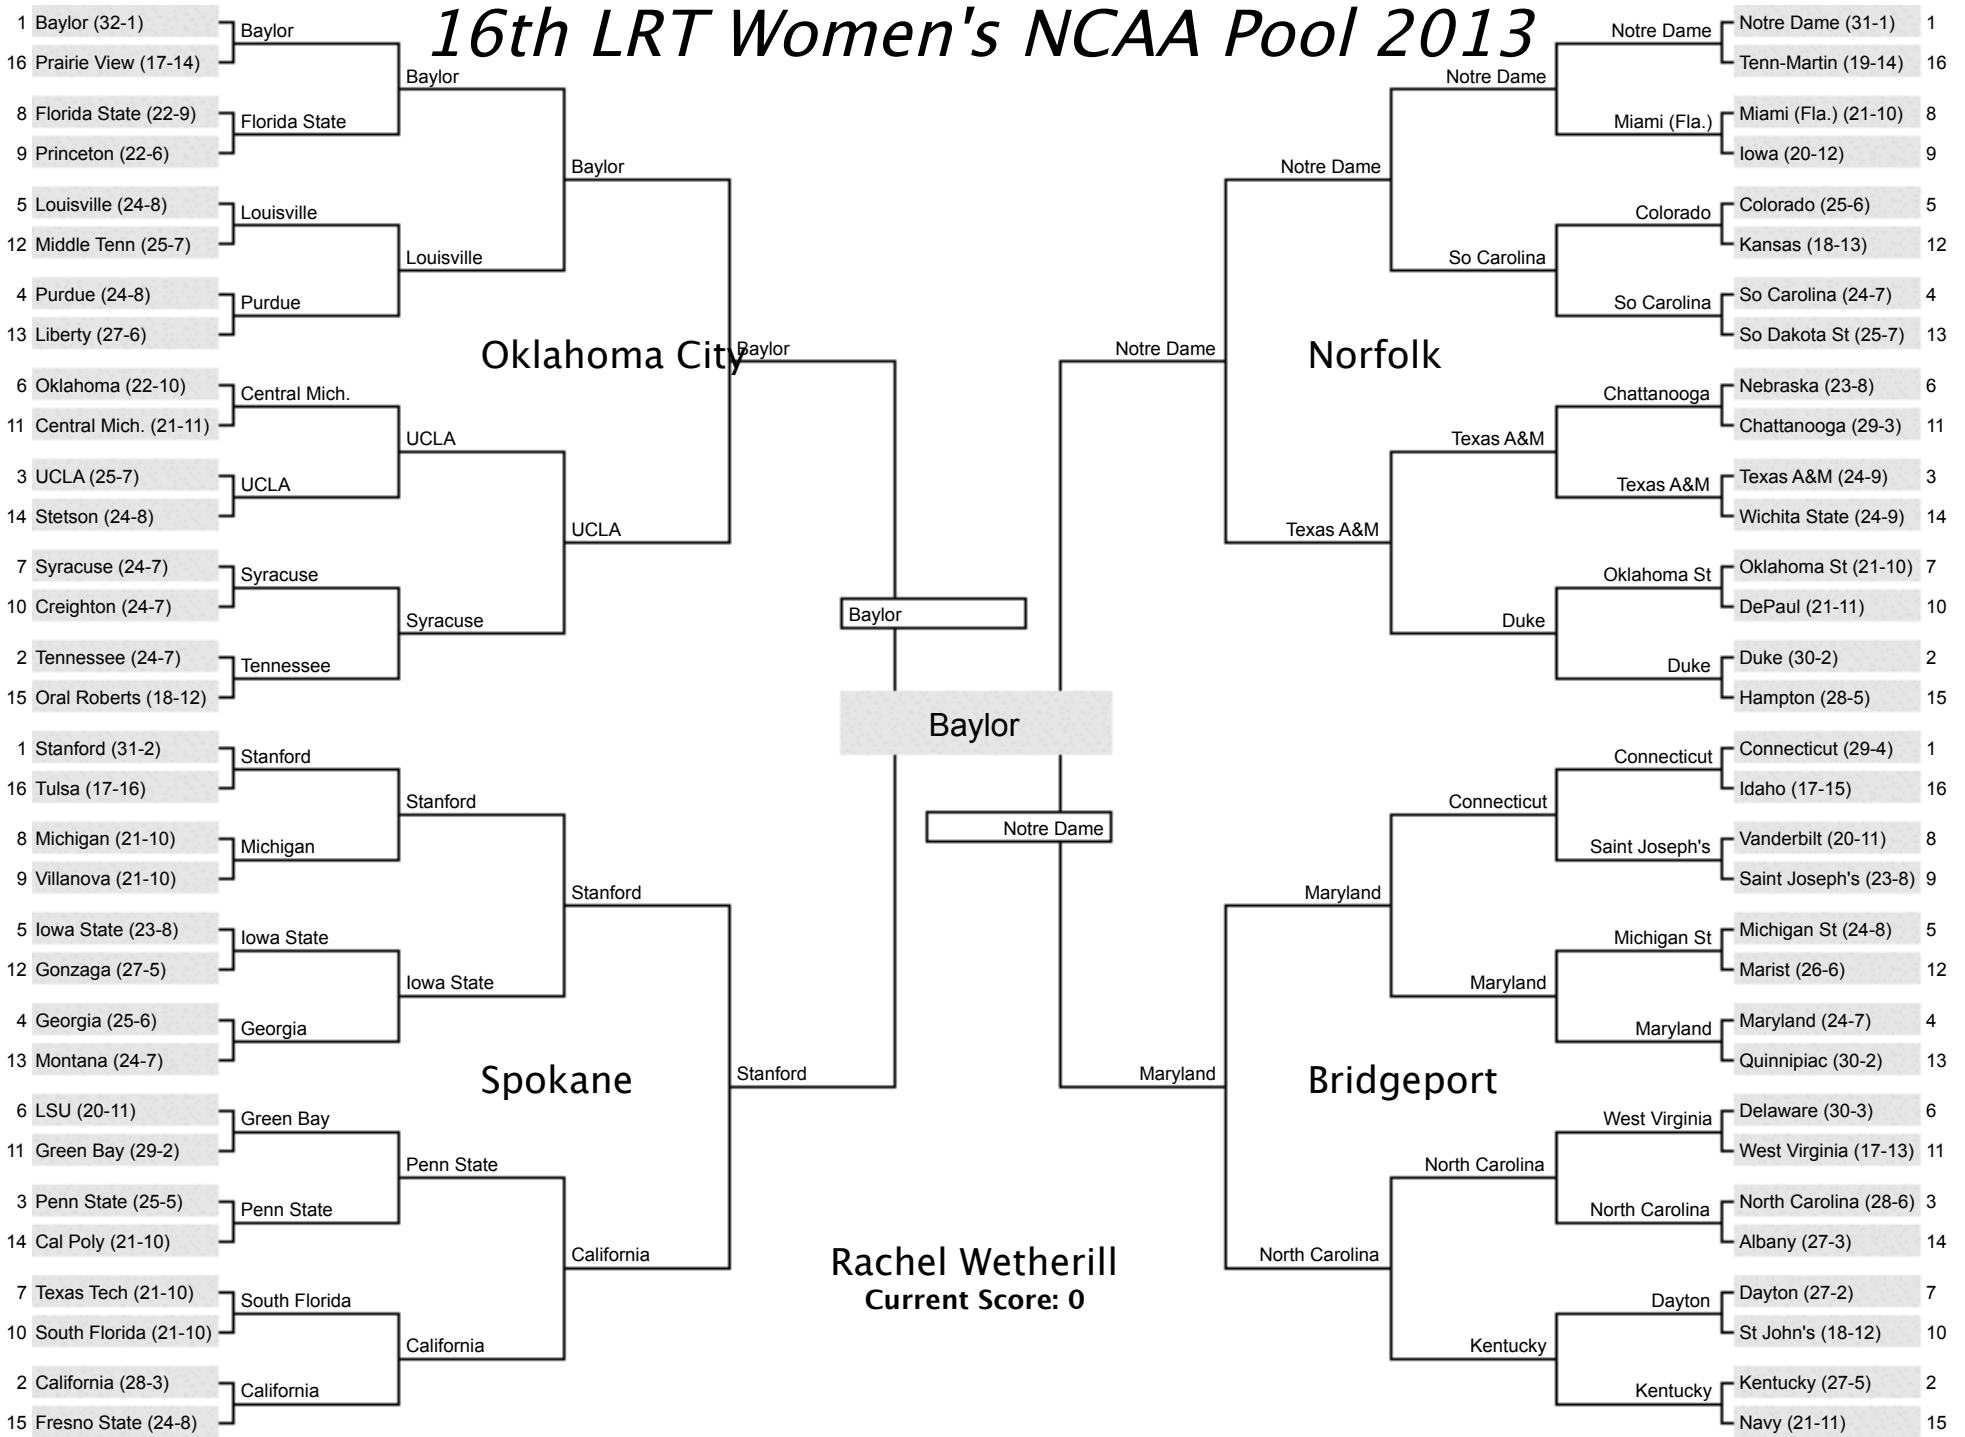

16th LRT Women's NCAA Pool 2013