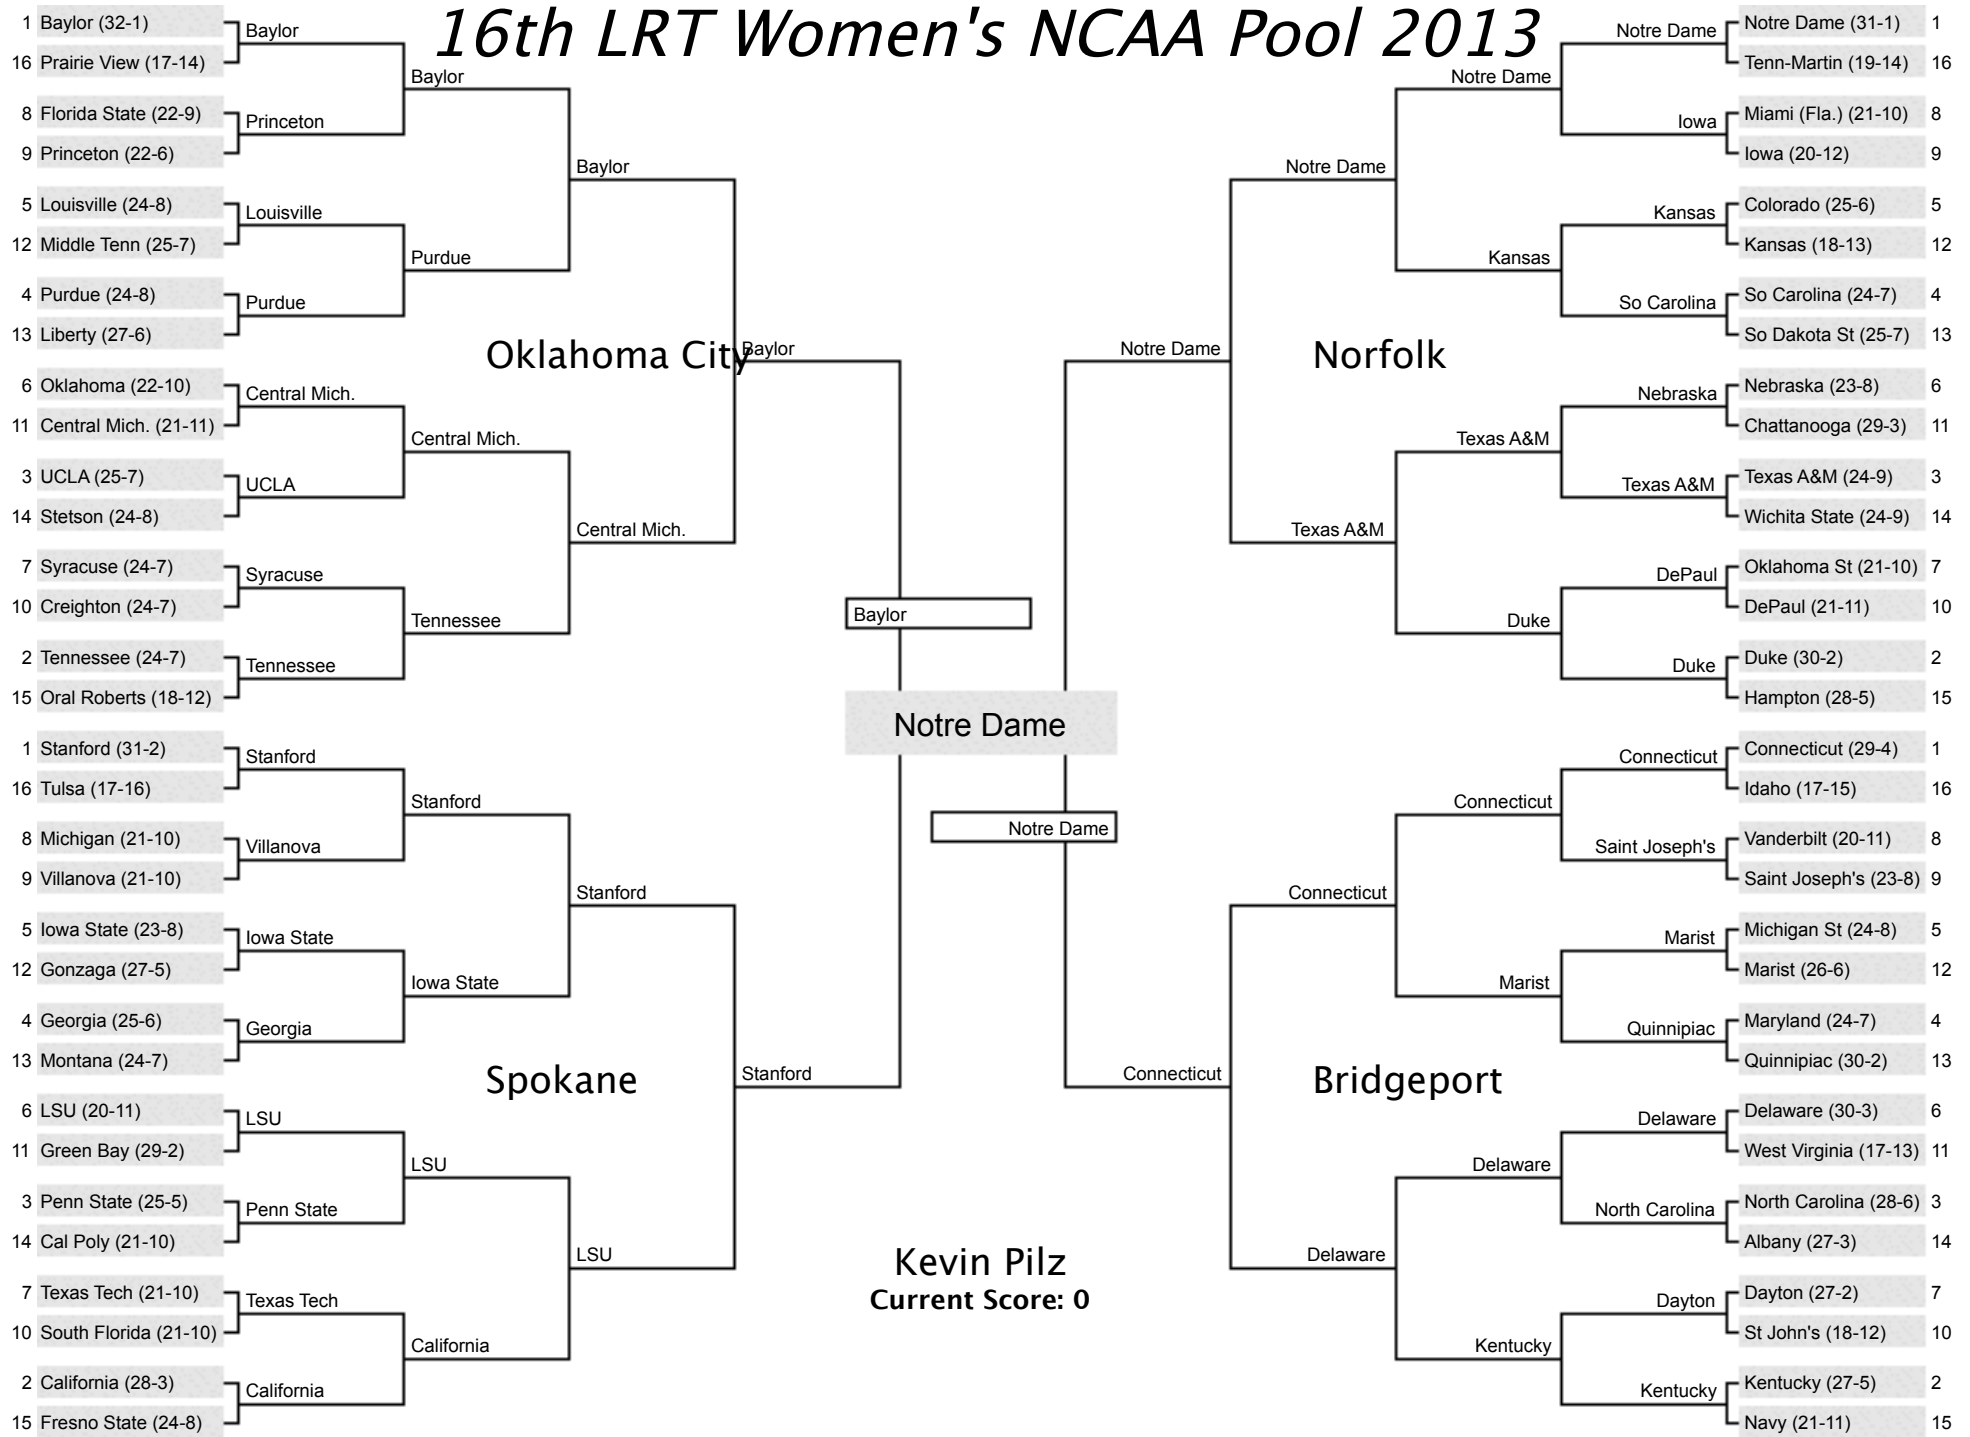

16th LRT Women's NCAA Pool 2013