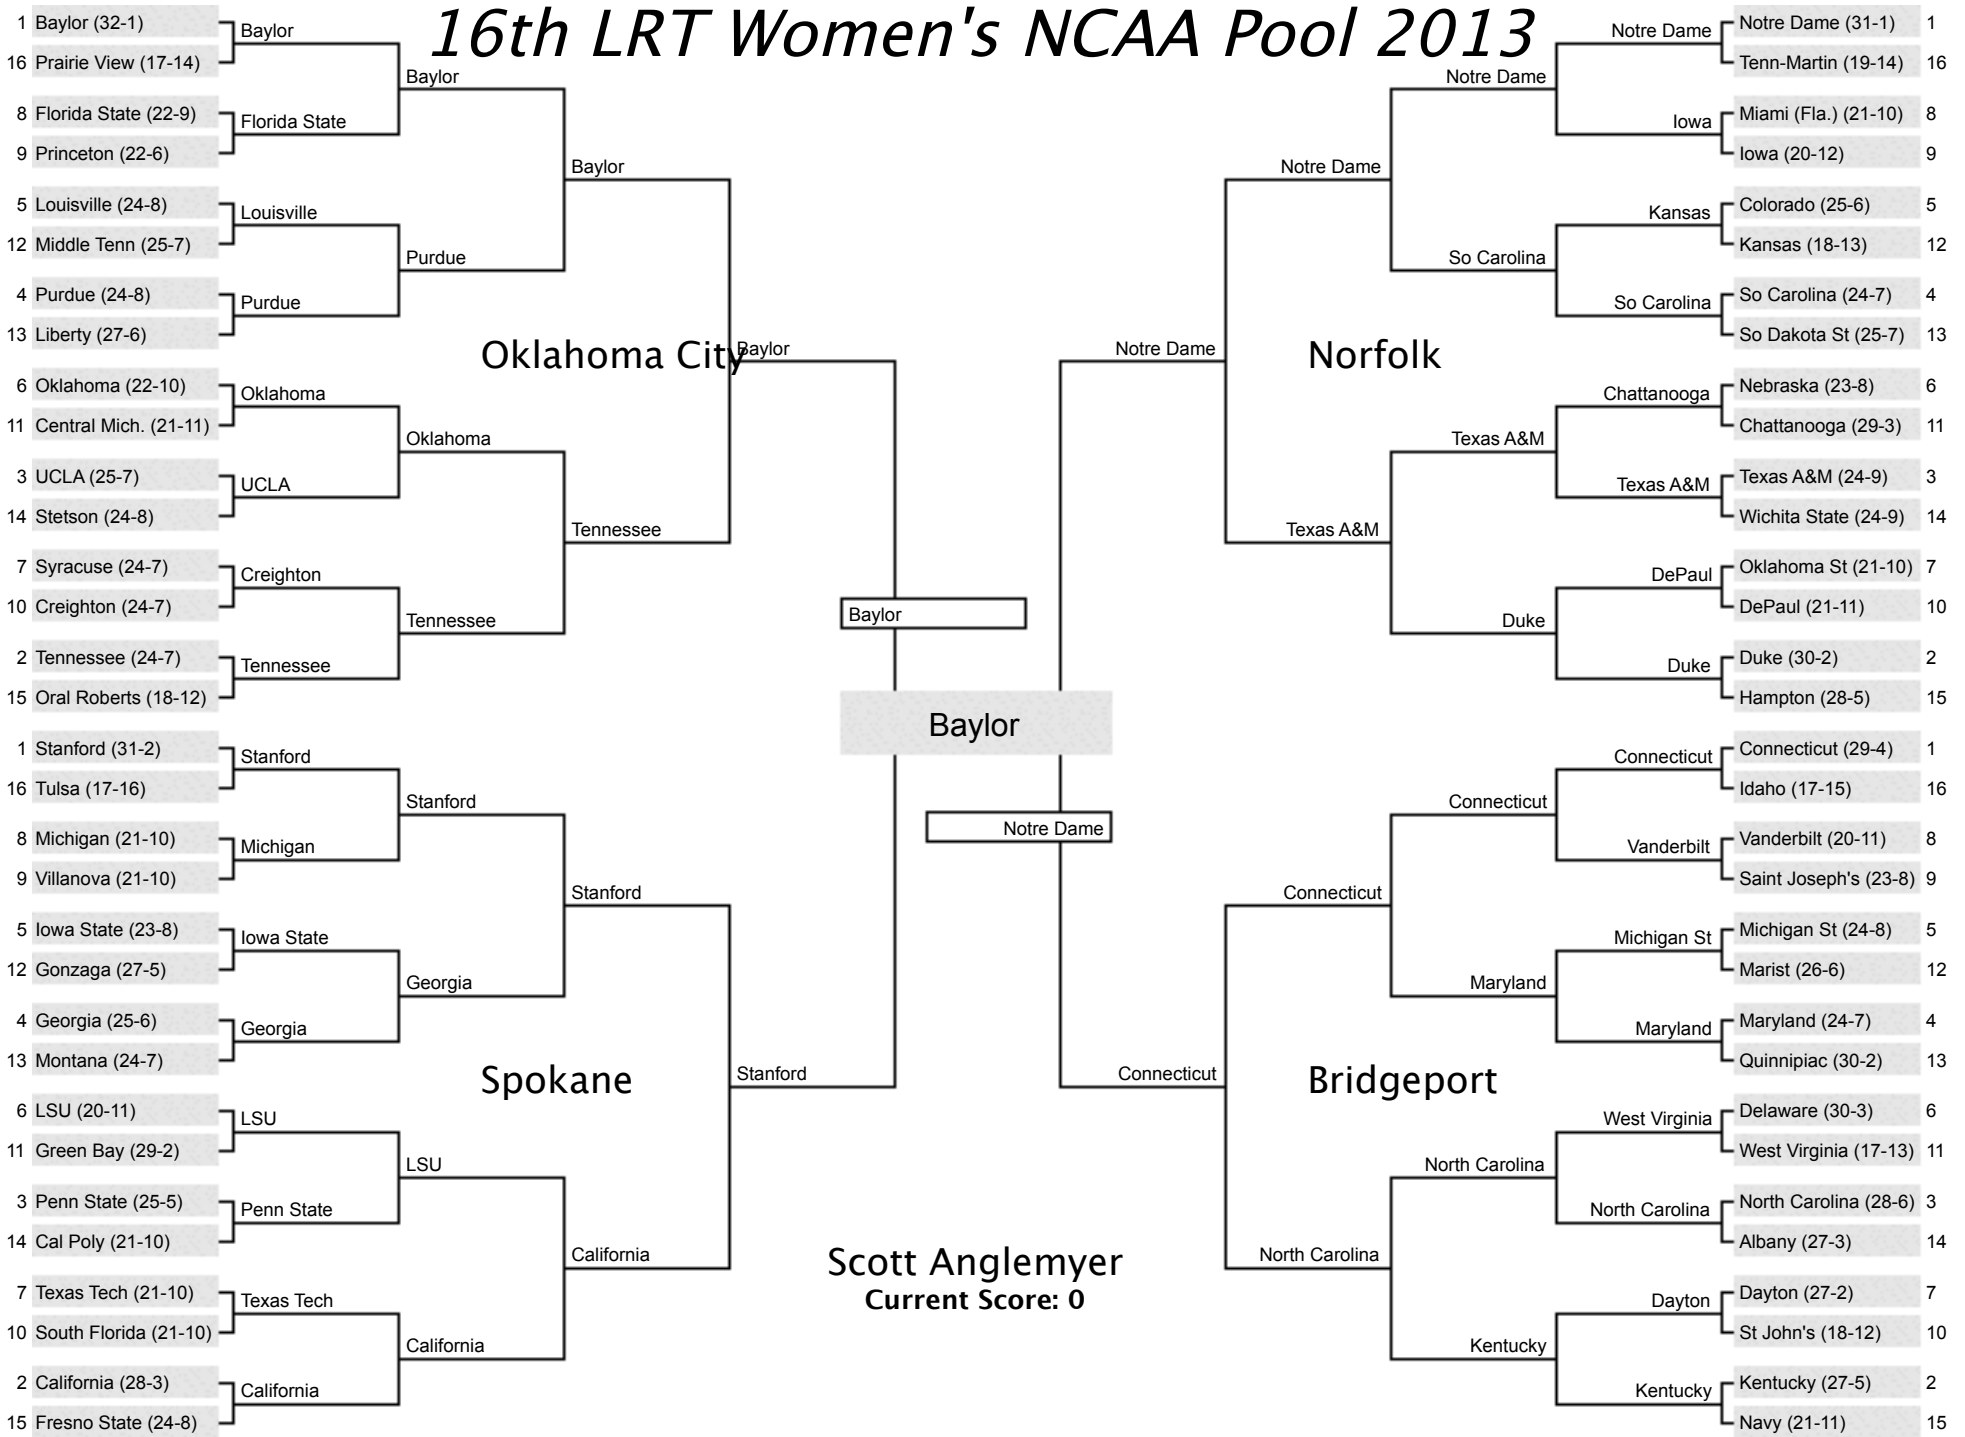

16th LRT Women's NCAA Pool 2013