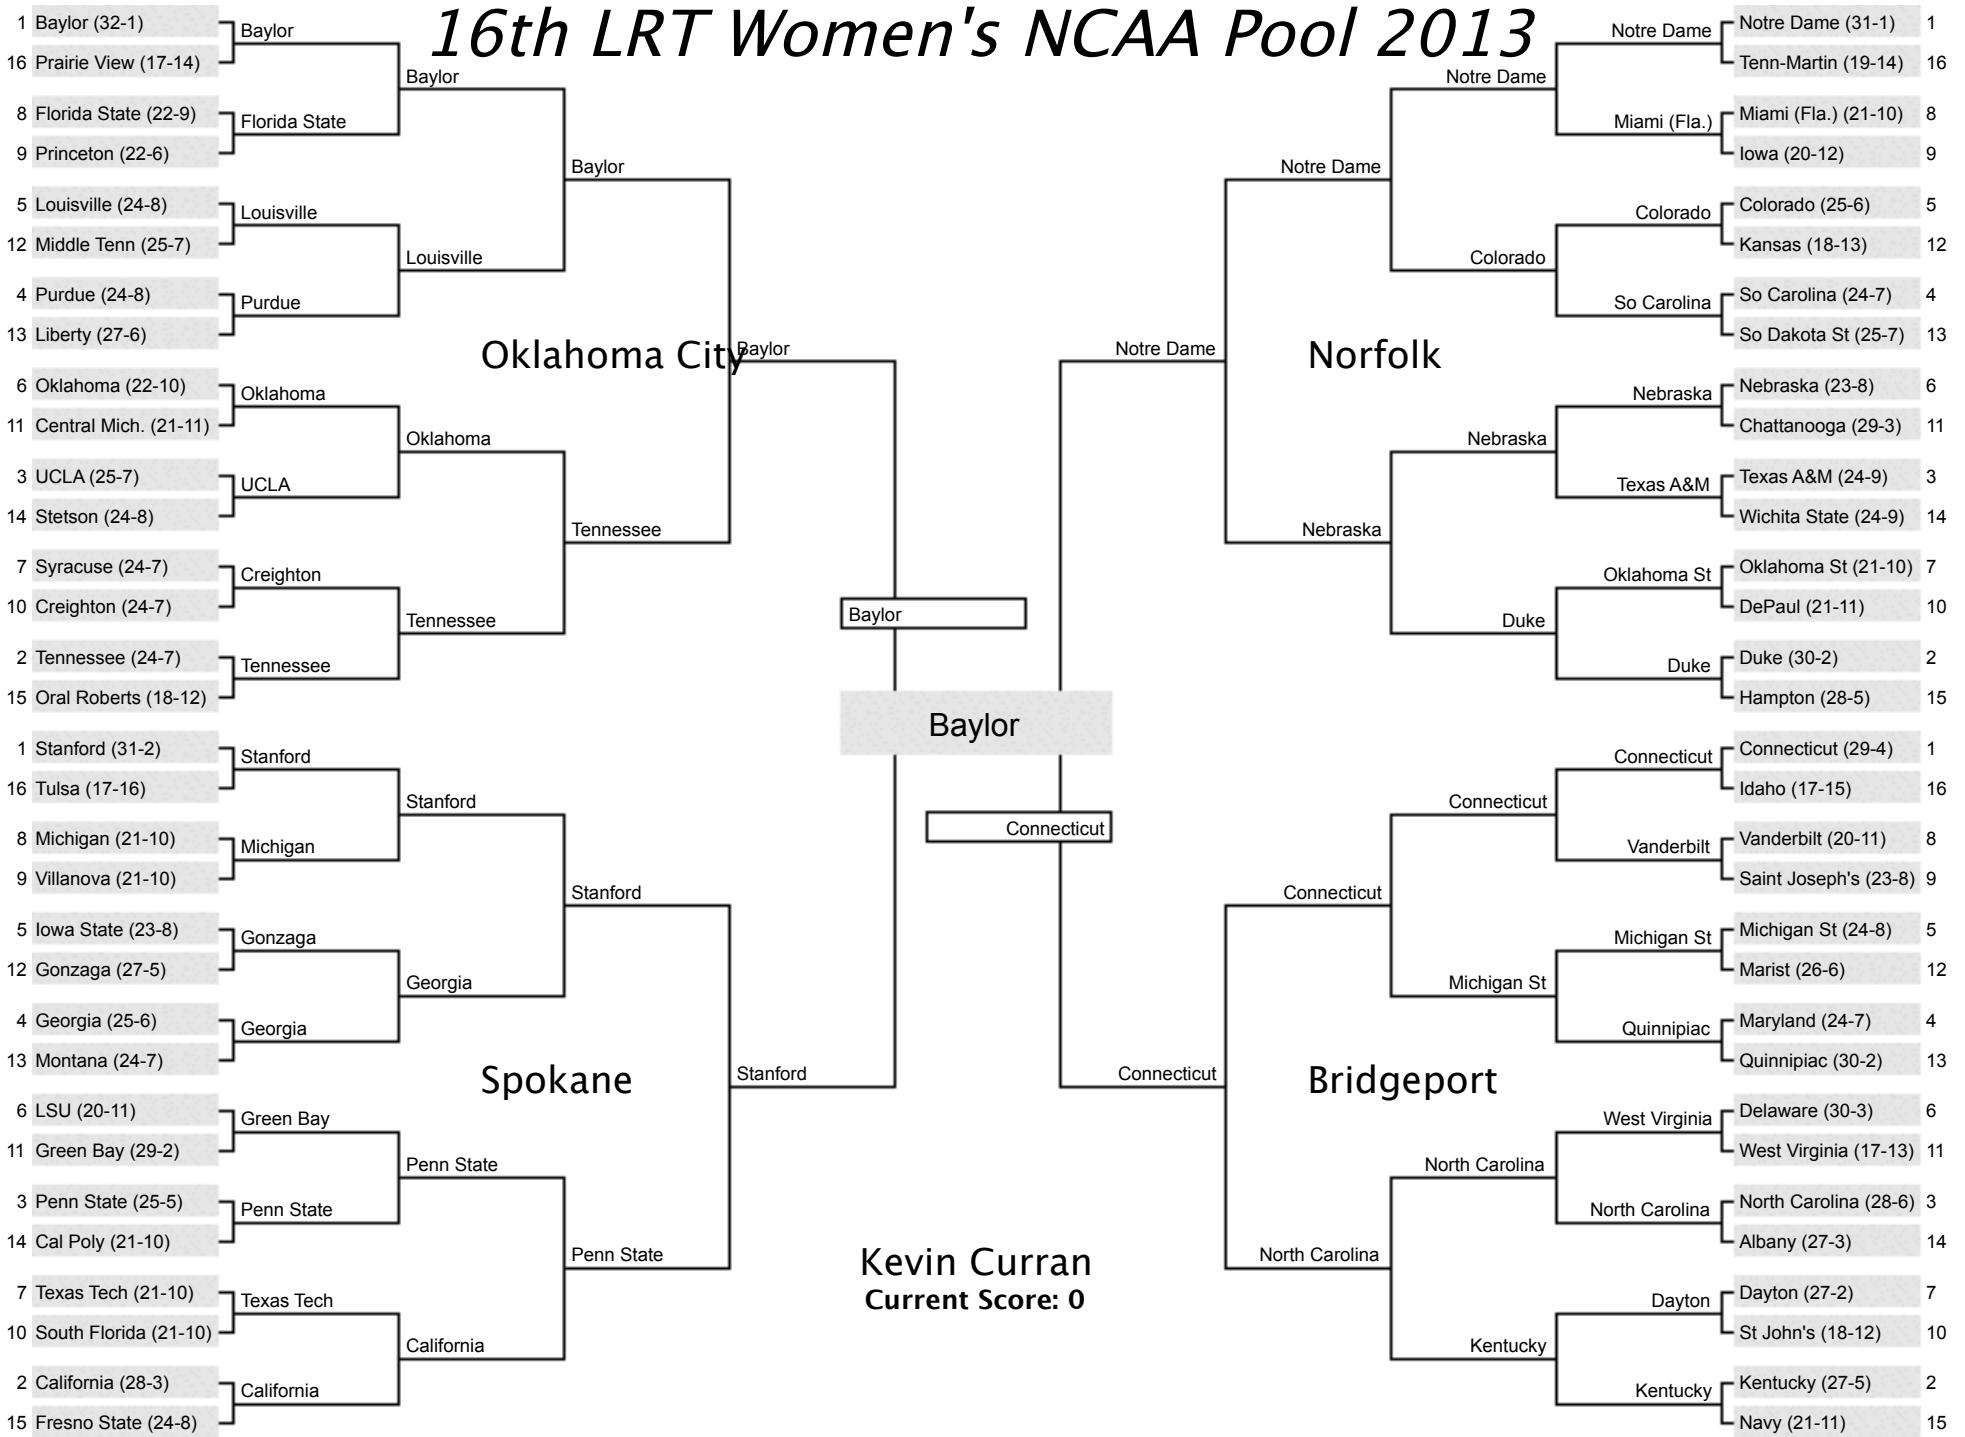

16th LRT Women's NCAA Pool 2013