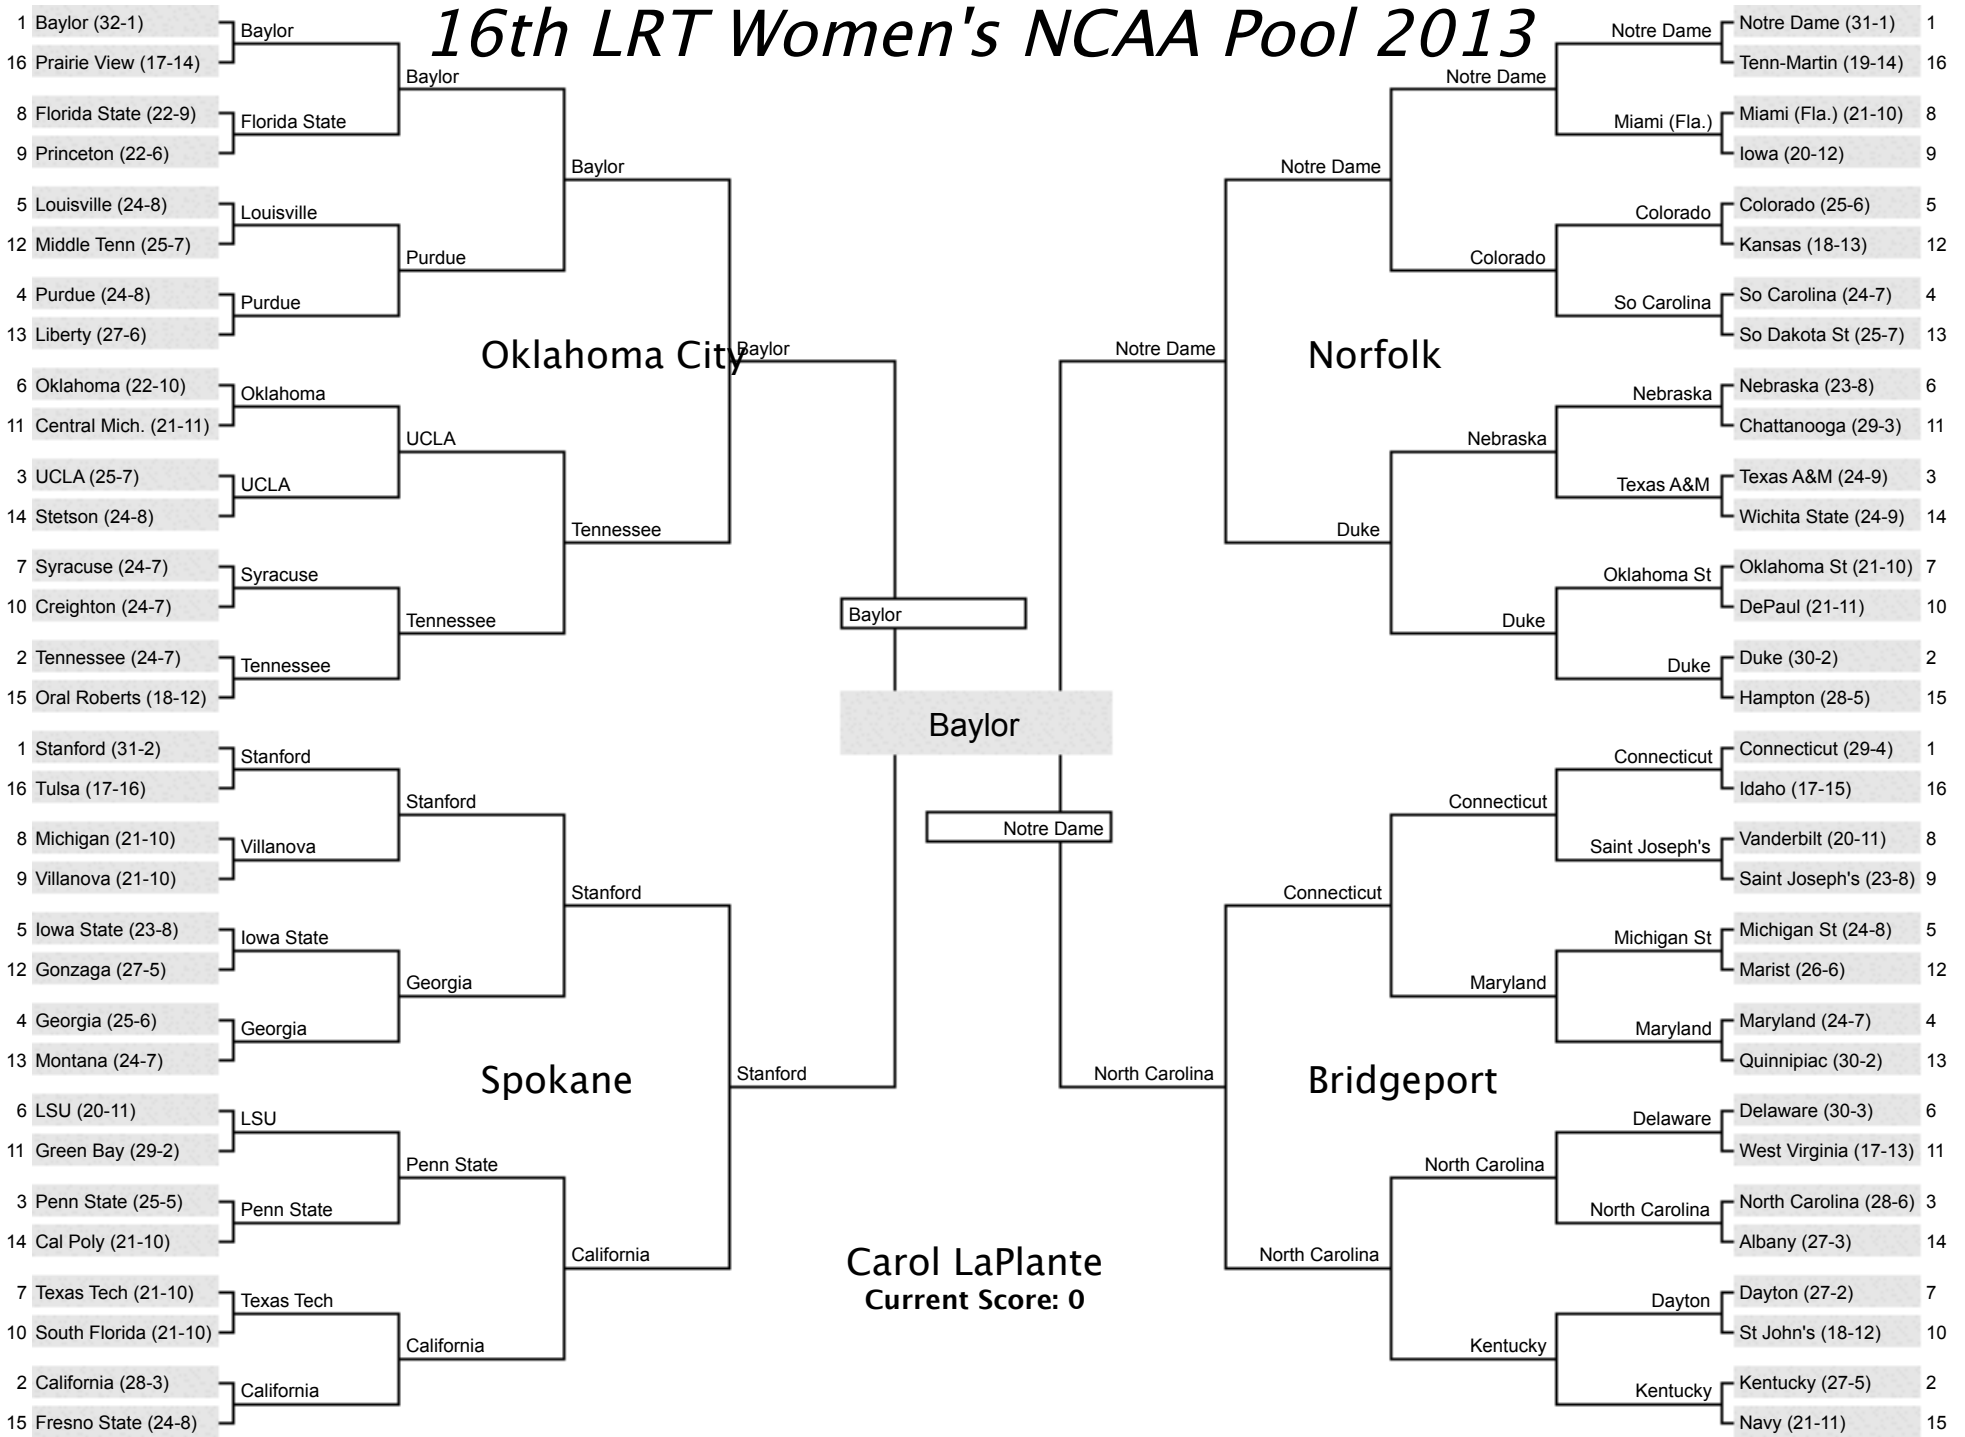

16th LRT Women's NCAA Pool 2013