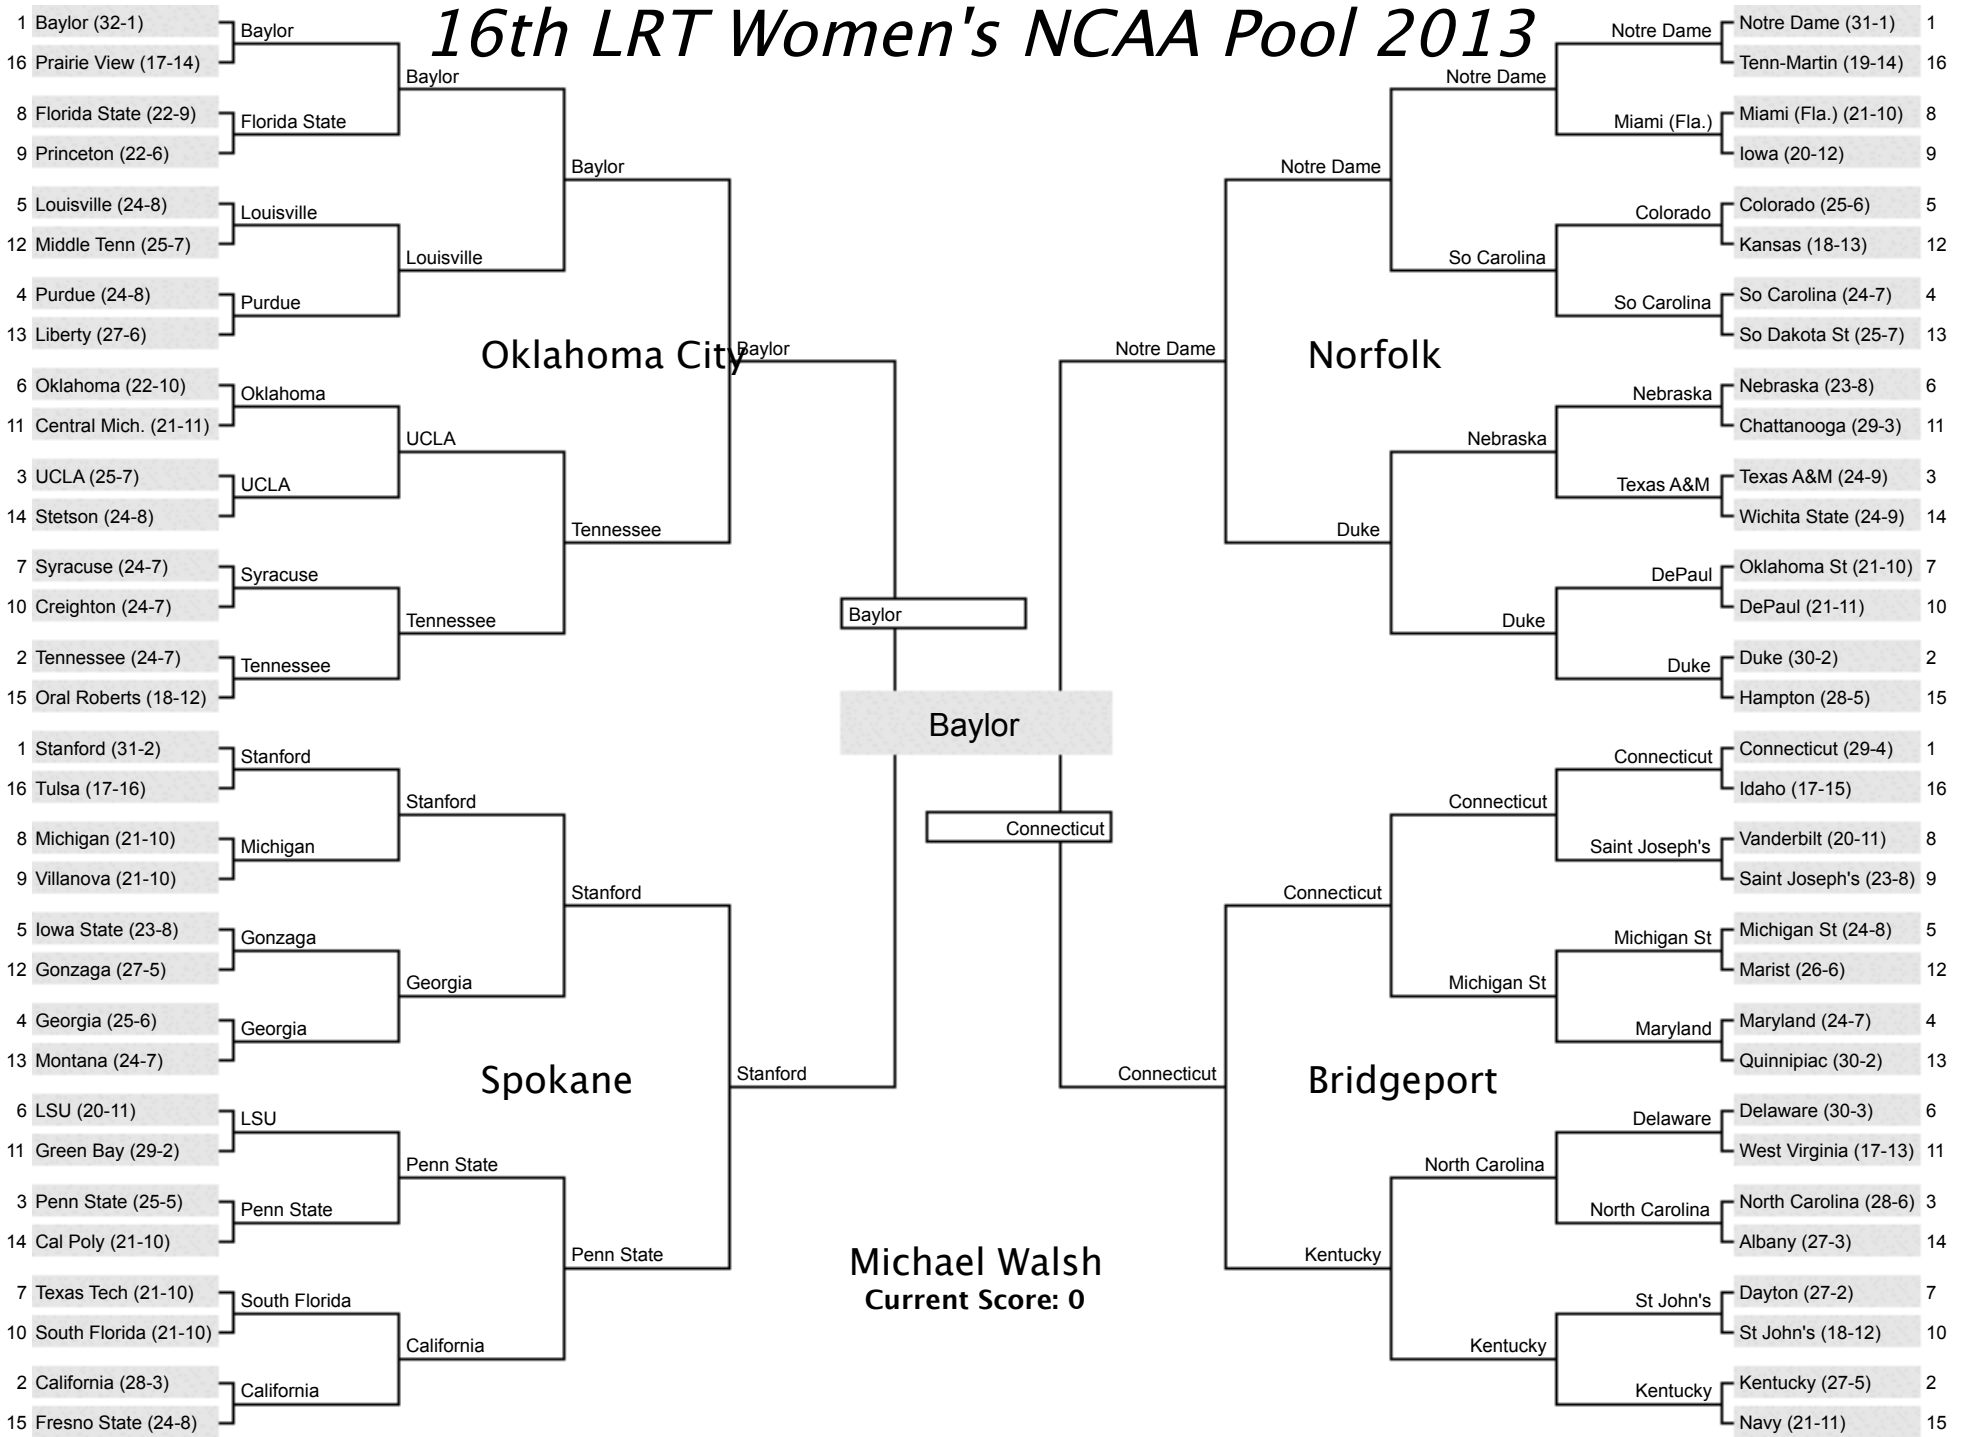

16th LRT Women's NCAA Pool 2013