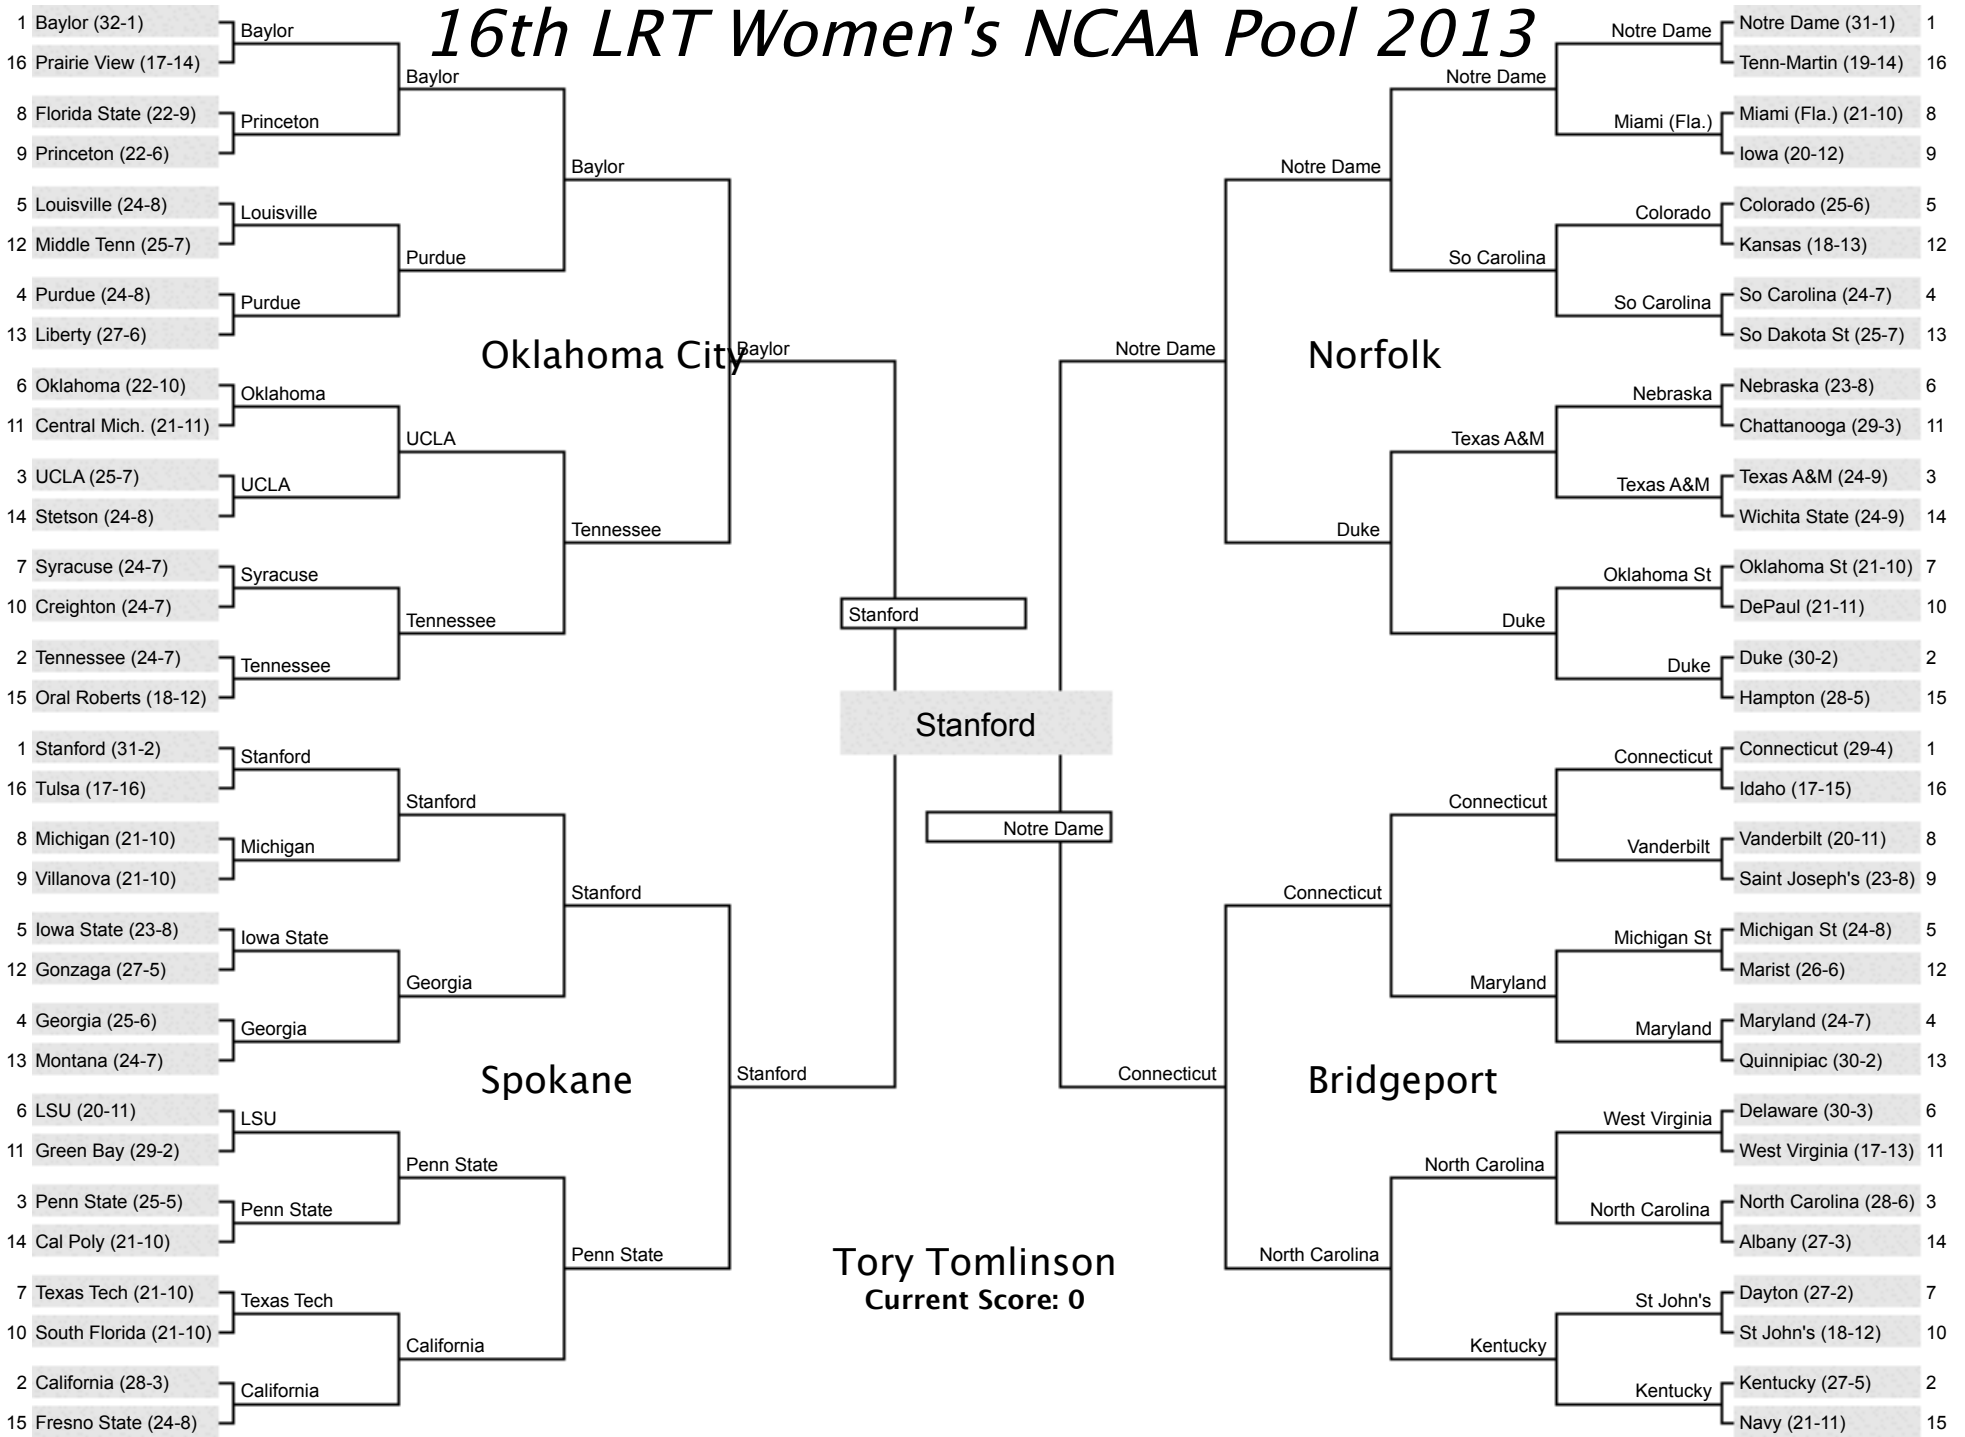

16th LRT Women's NCAA Pool 2013