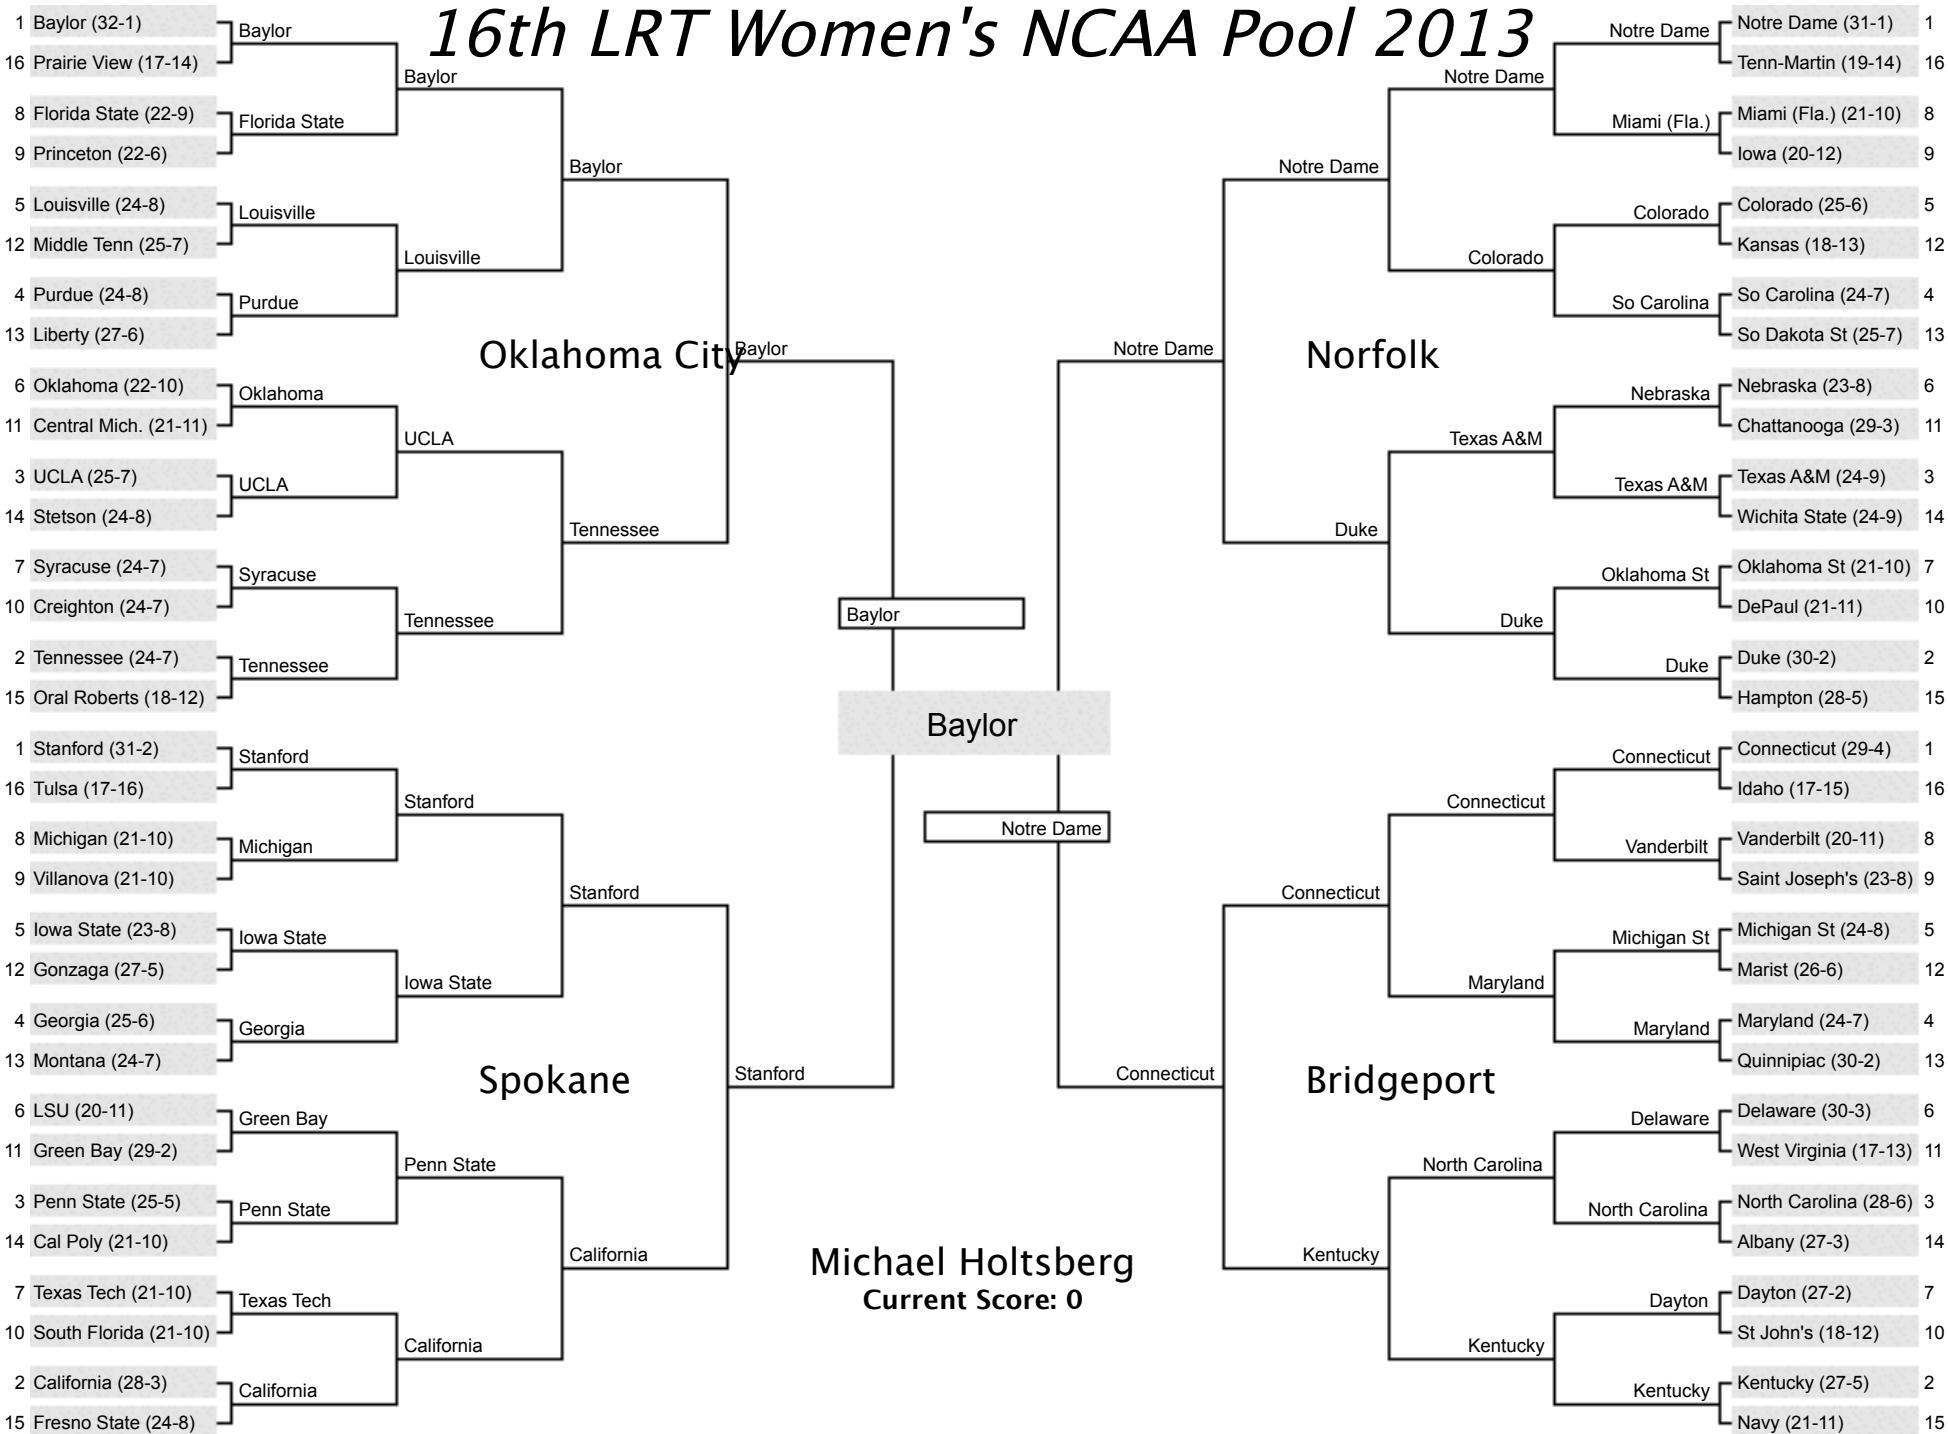

16th LRT Women's NCAA Pool 2013