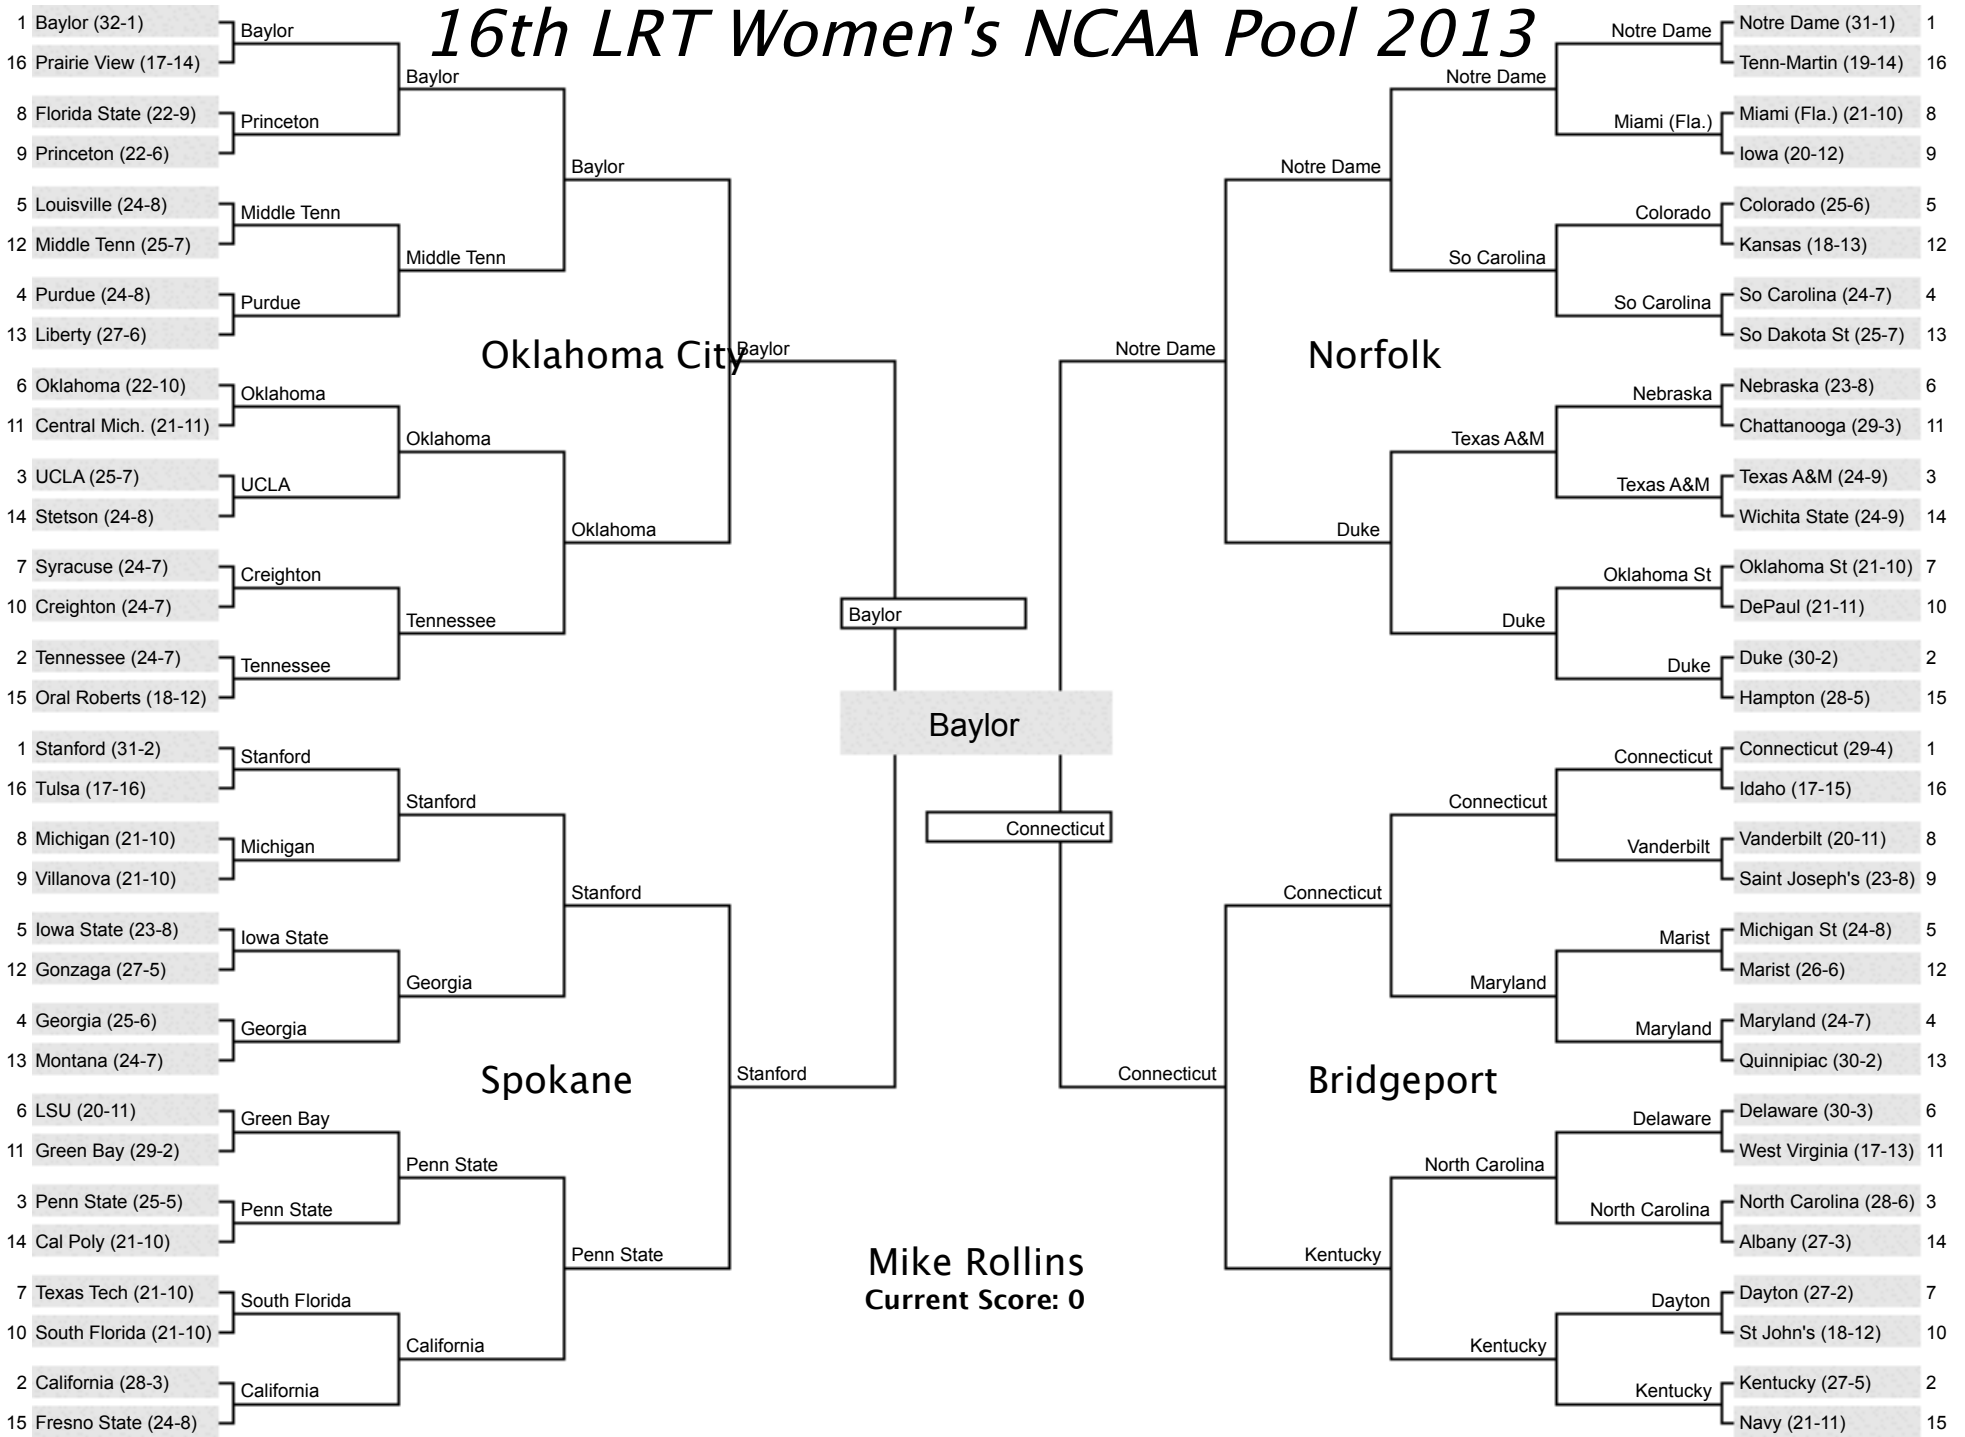

16th LRT Women's NCAA Pool 2013