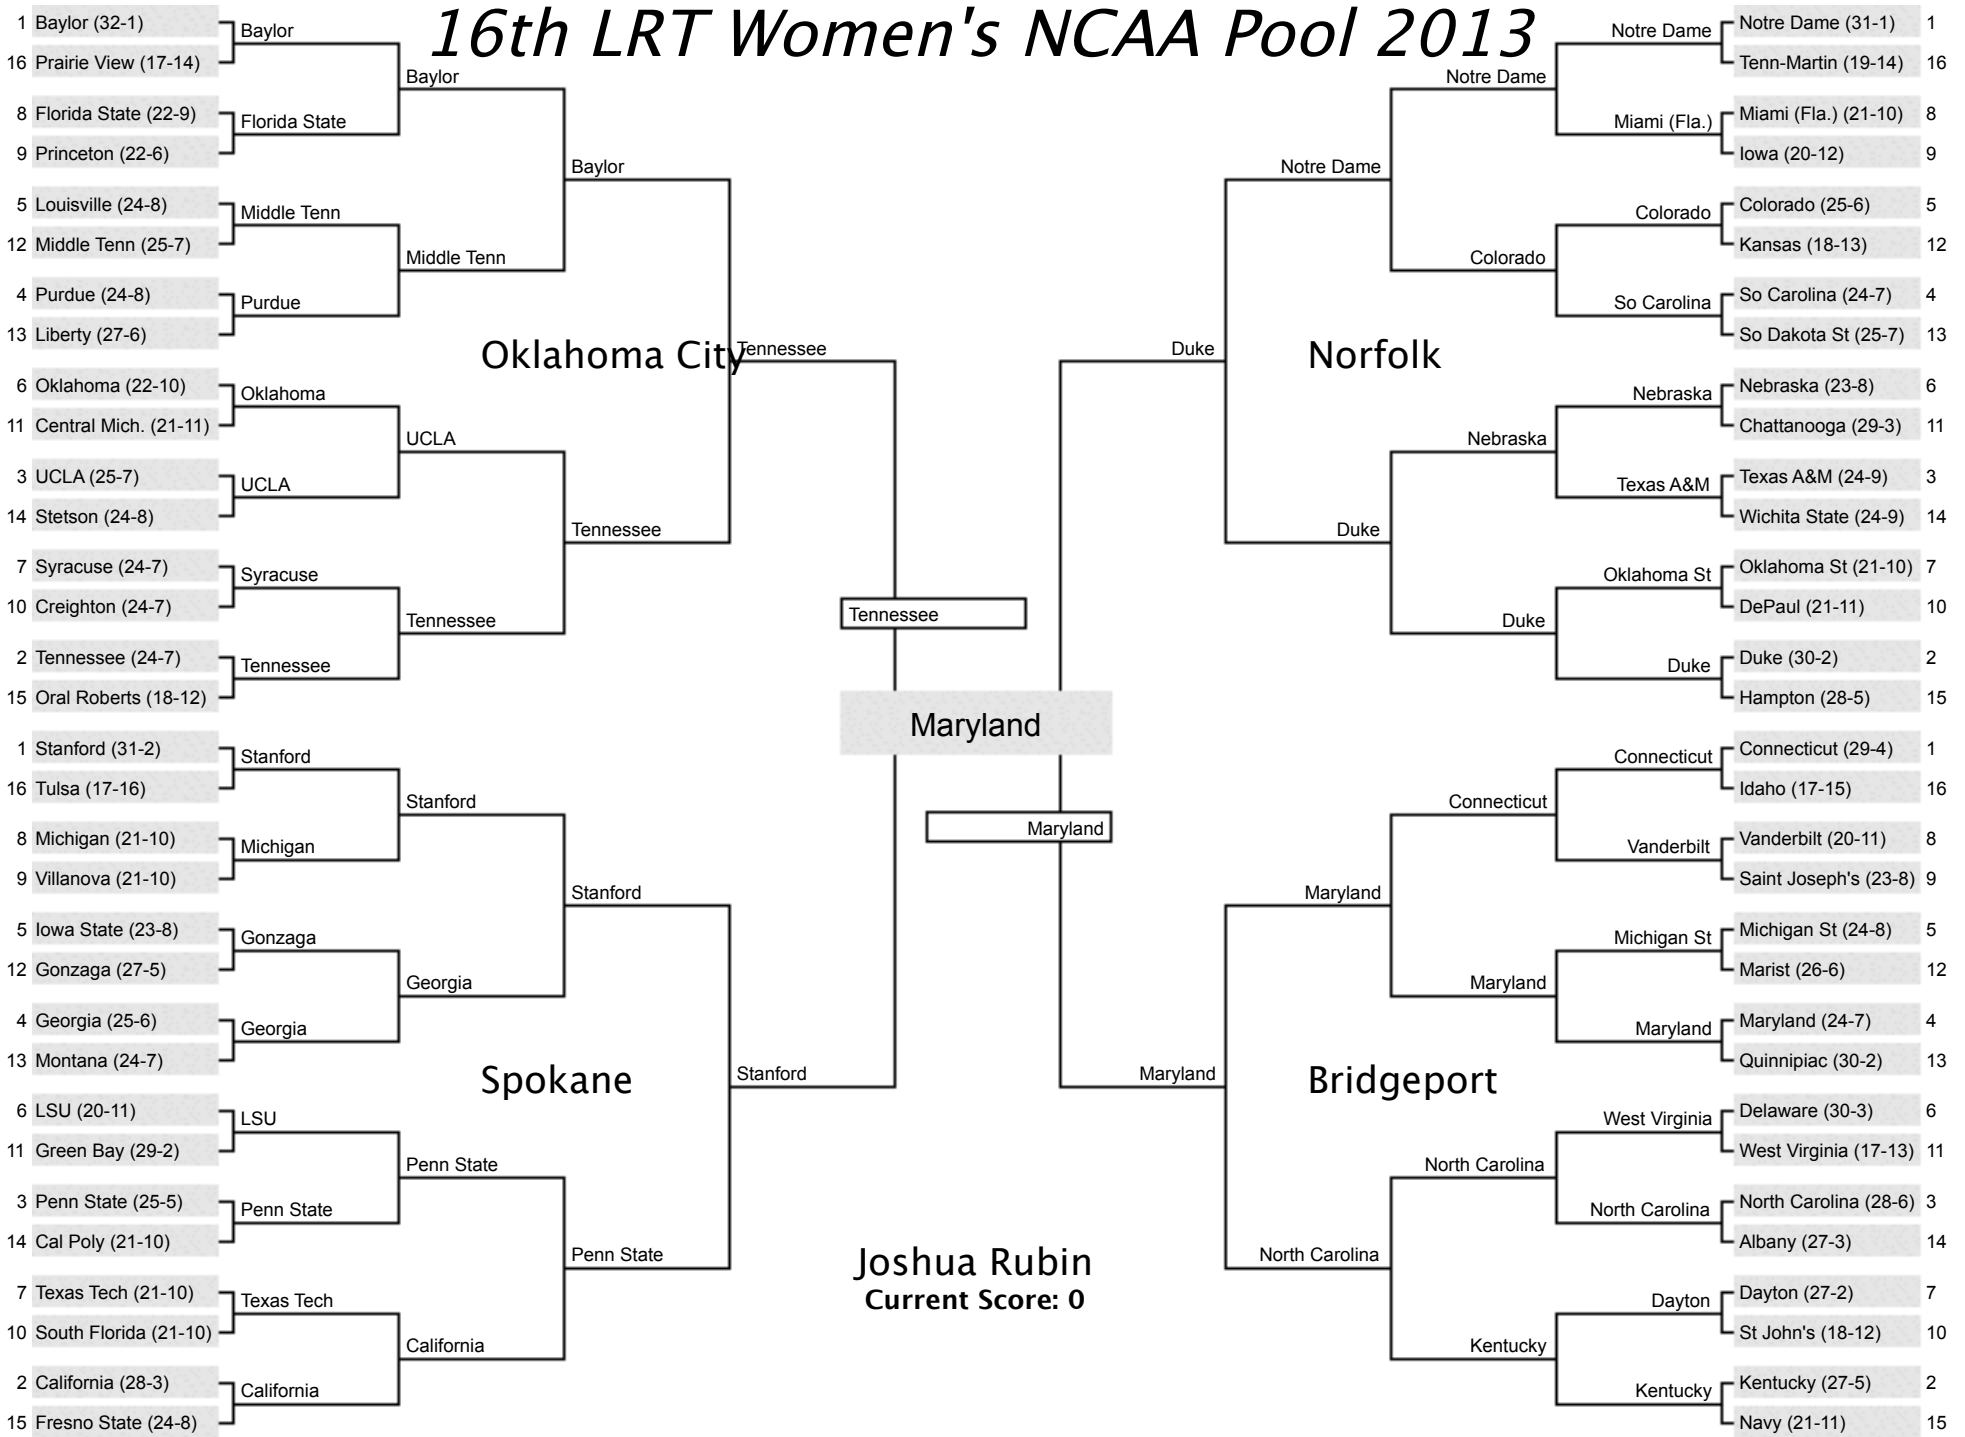

16th LRT Women's NCAA Pool 2013