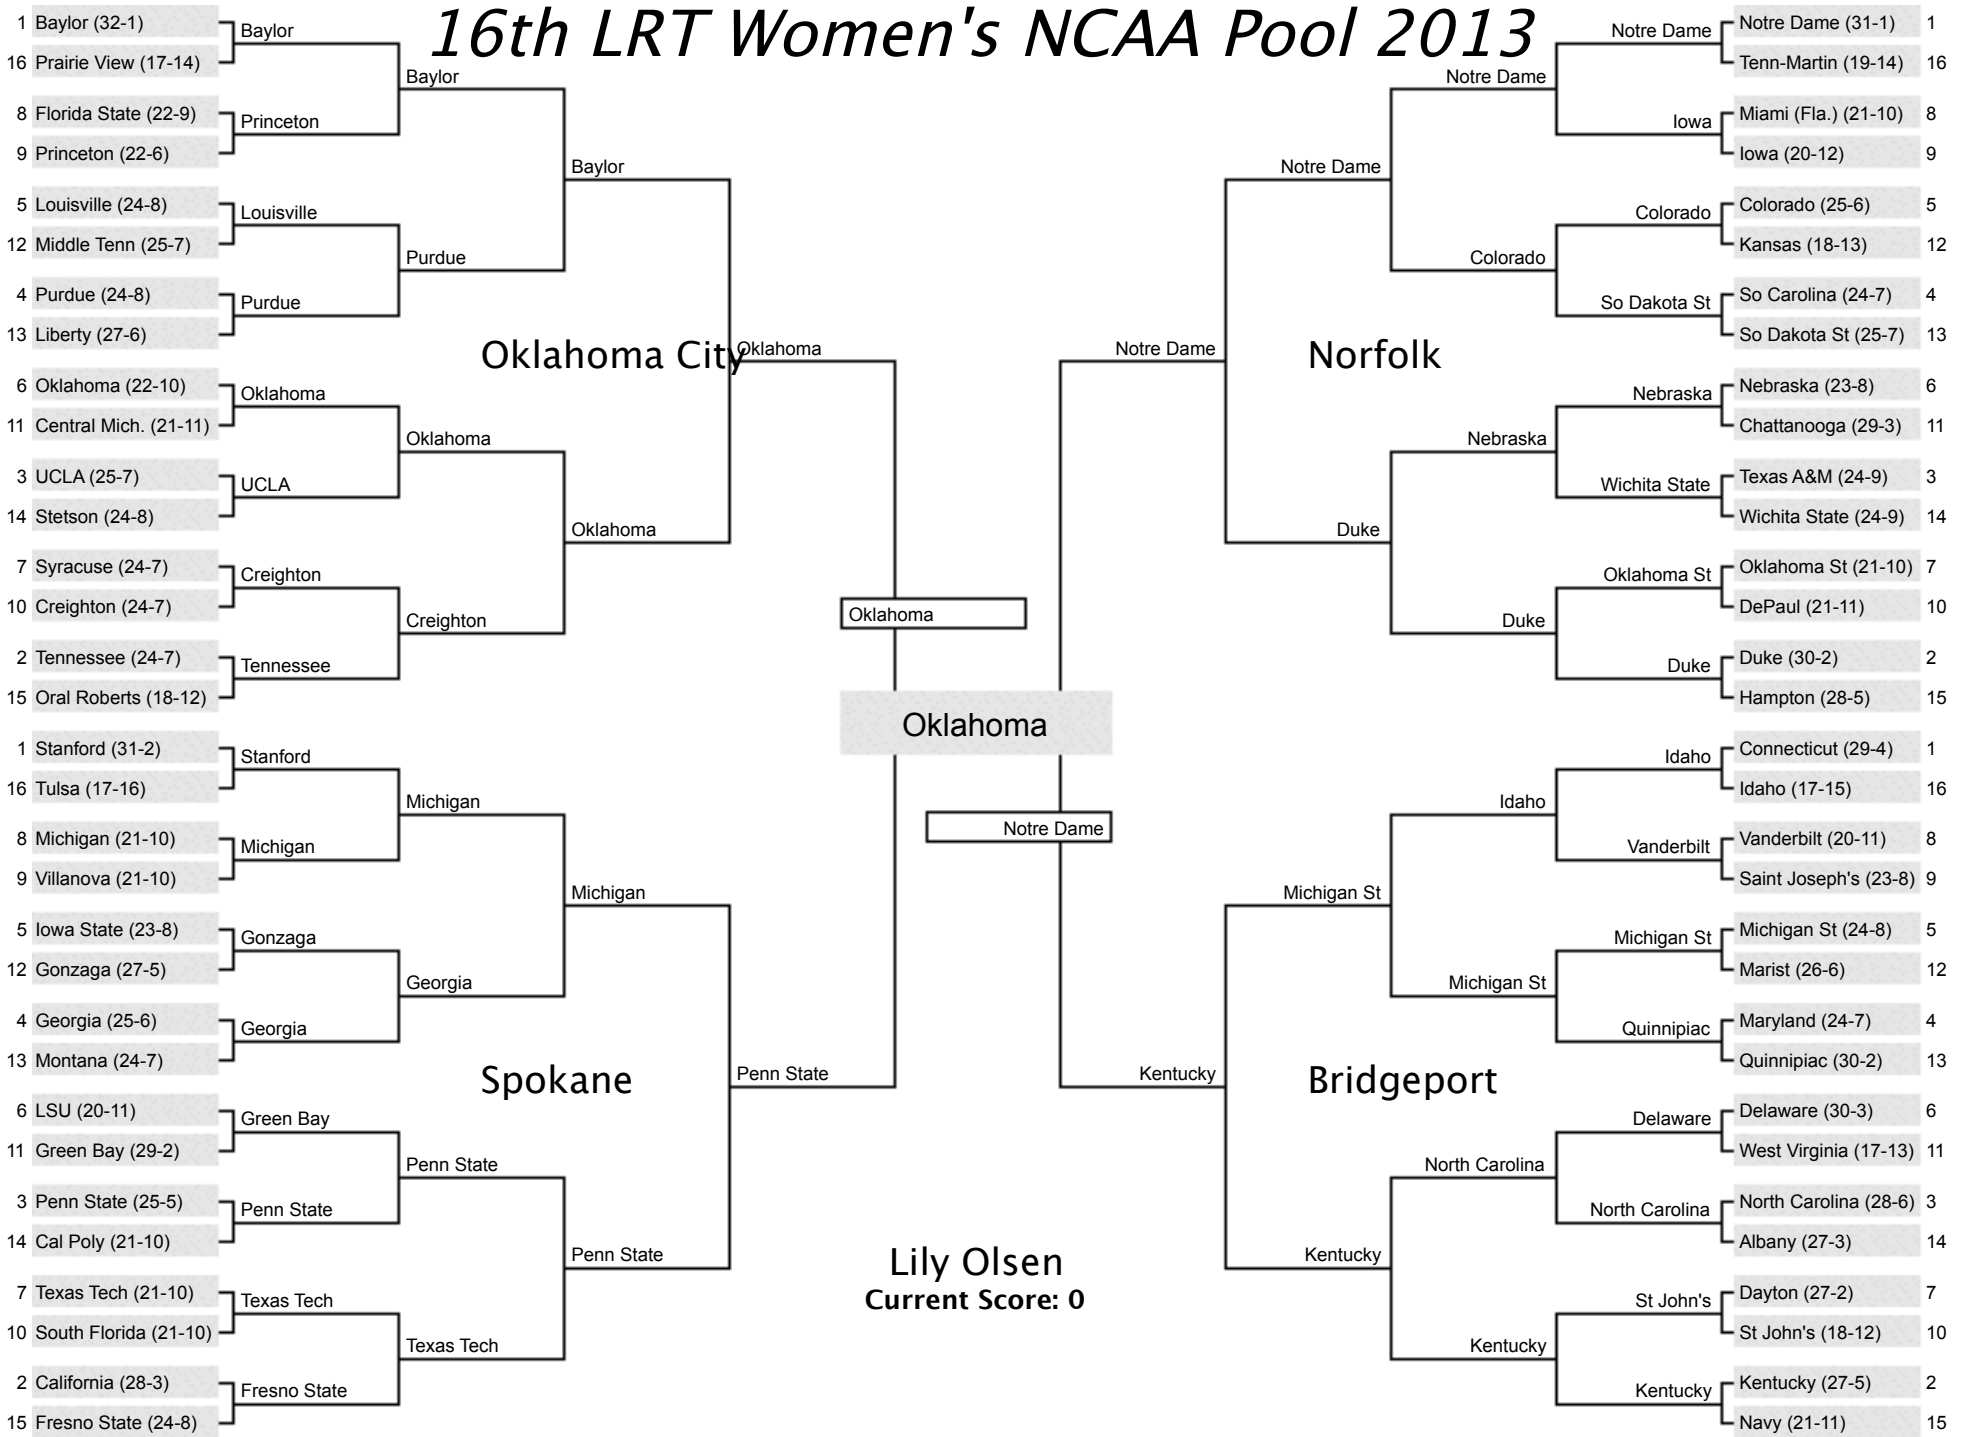

16th LRT Women's NCAA Pool 2013