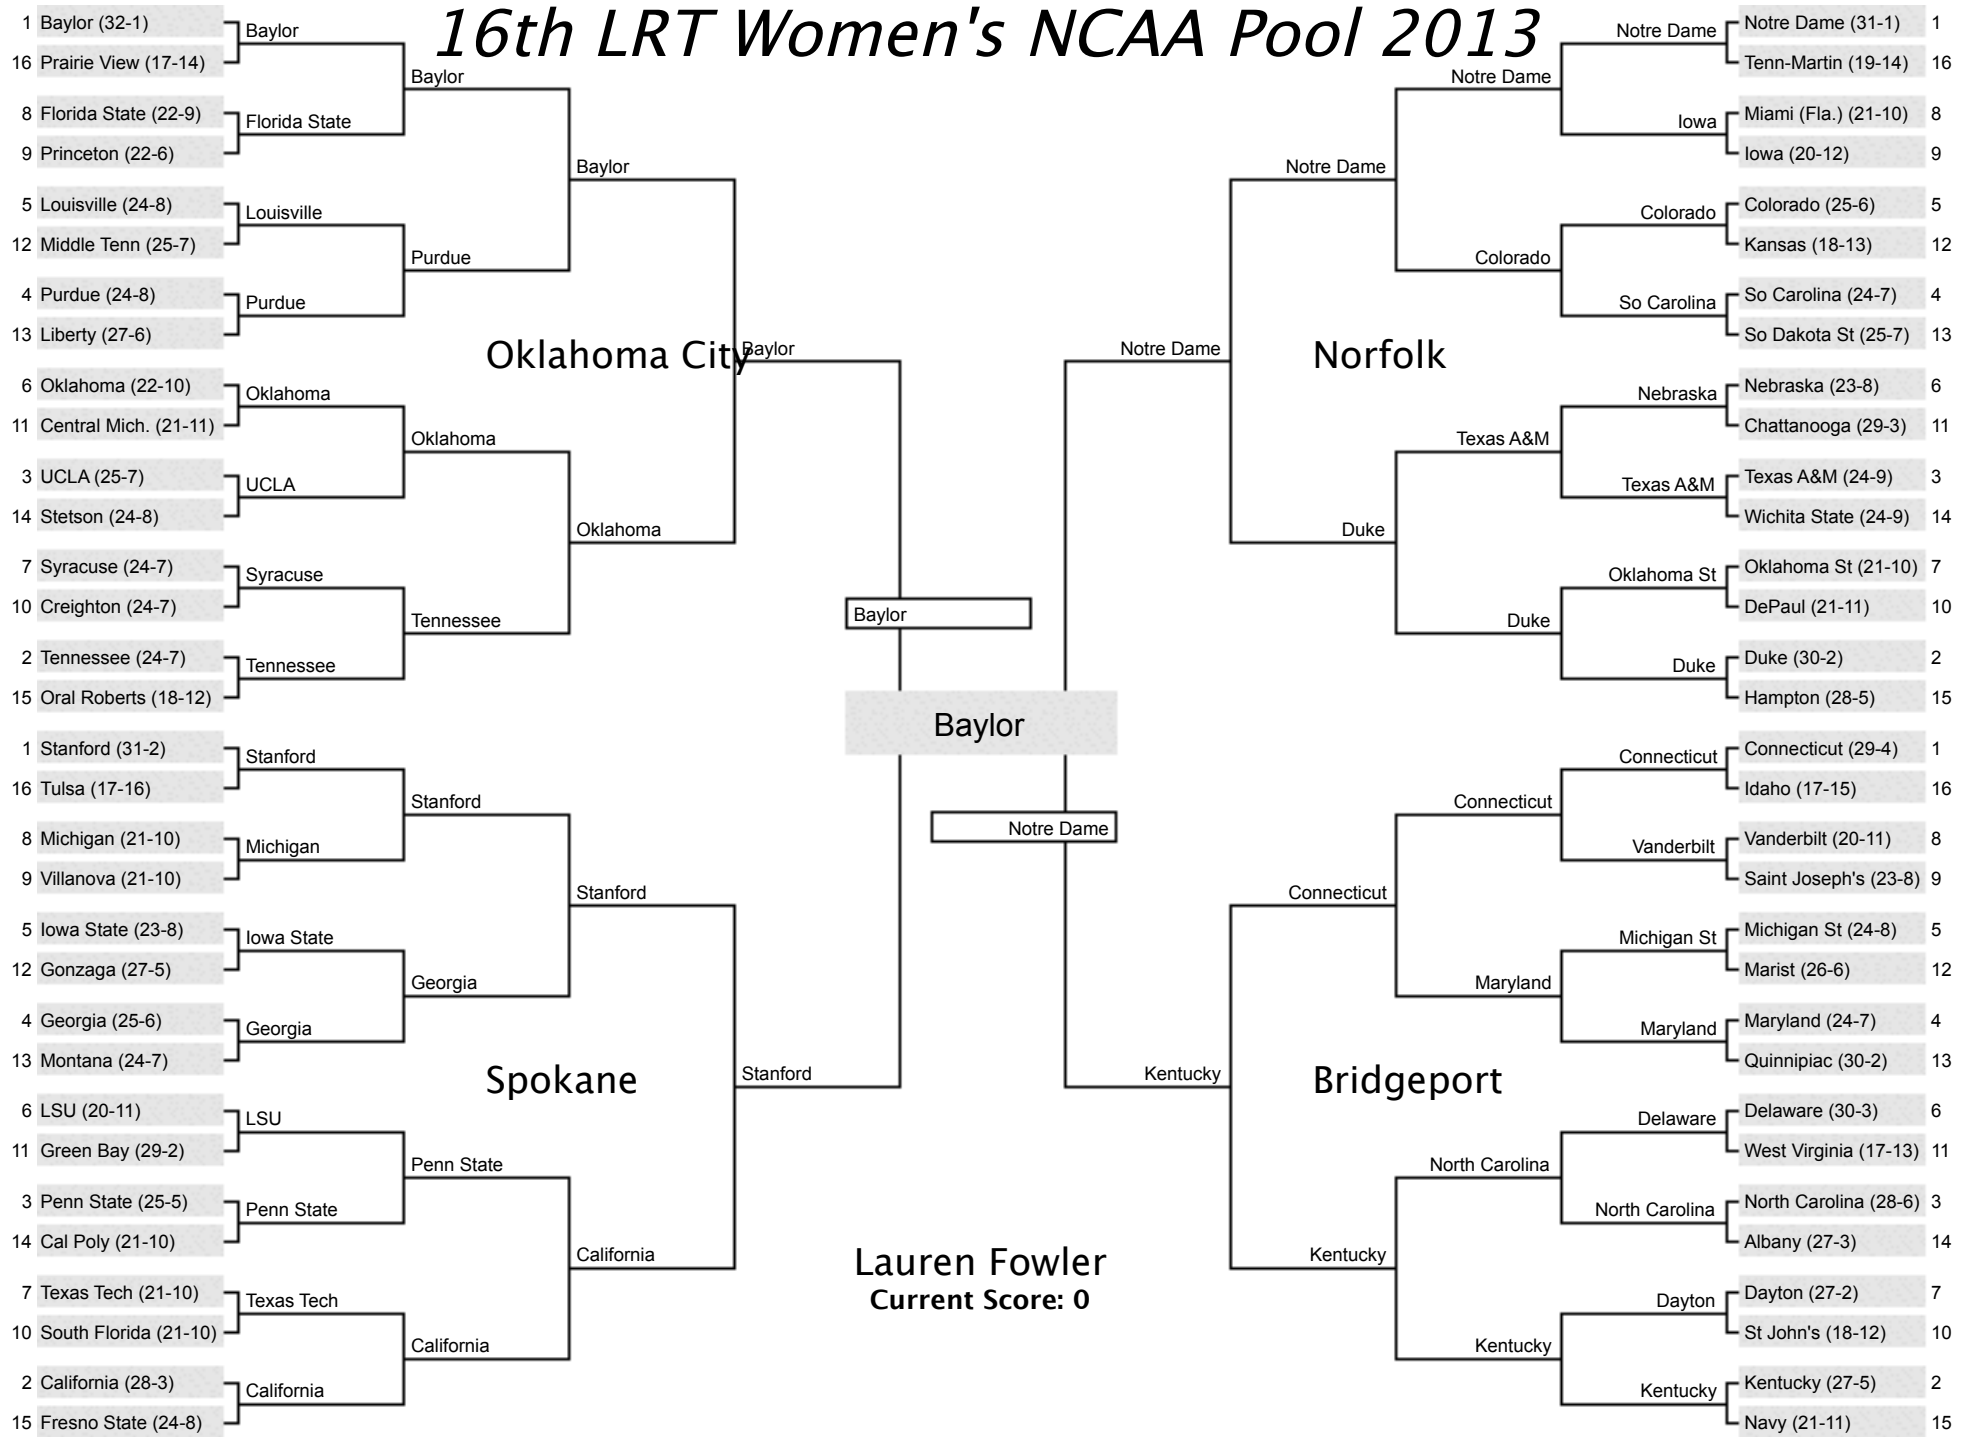

16th LRT Women's NCAA Pool 2013