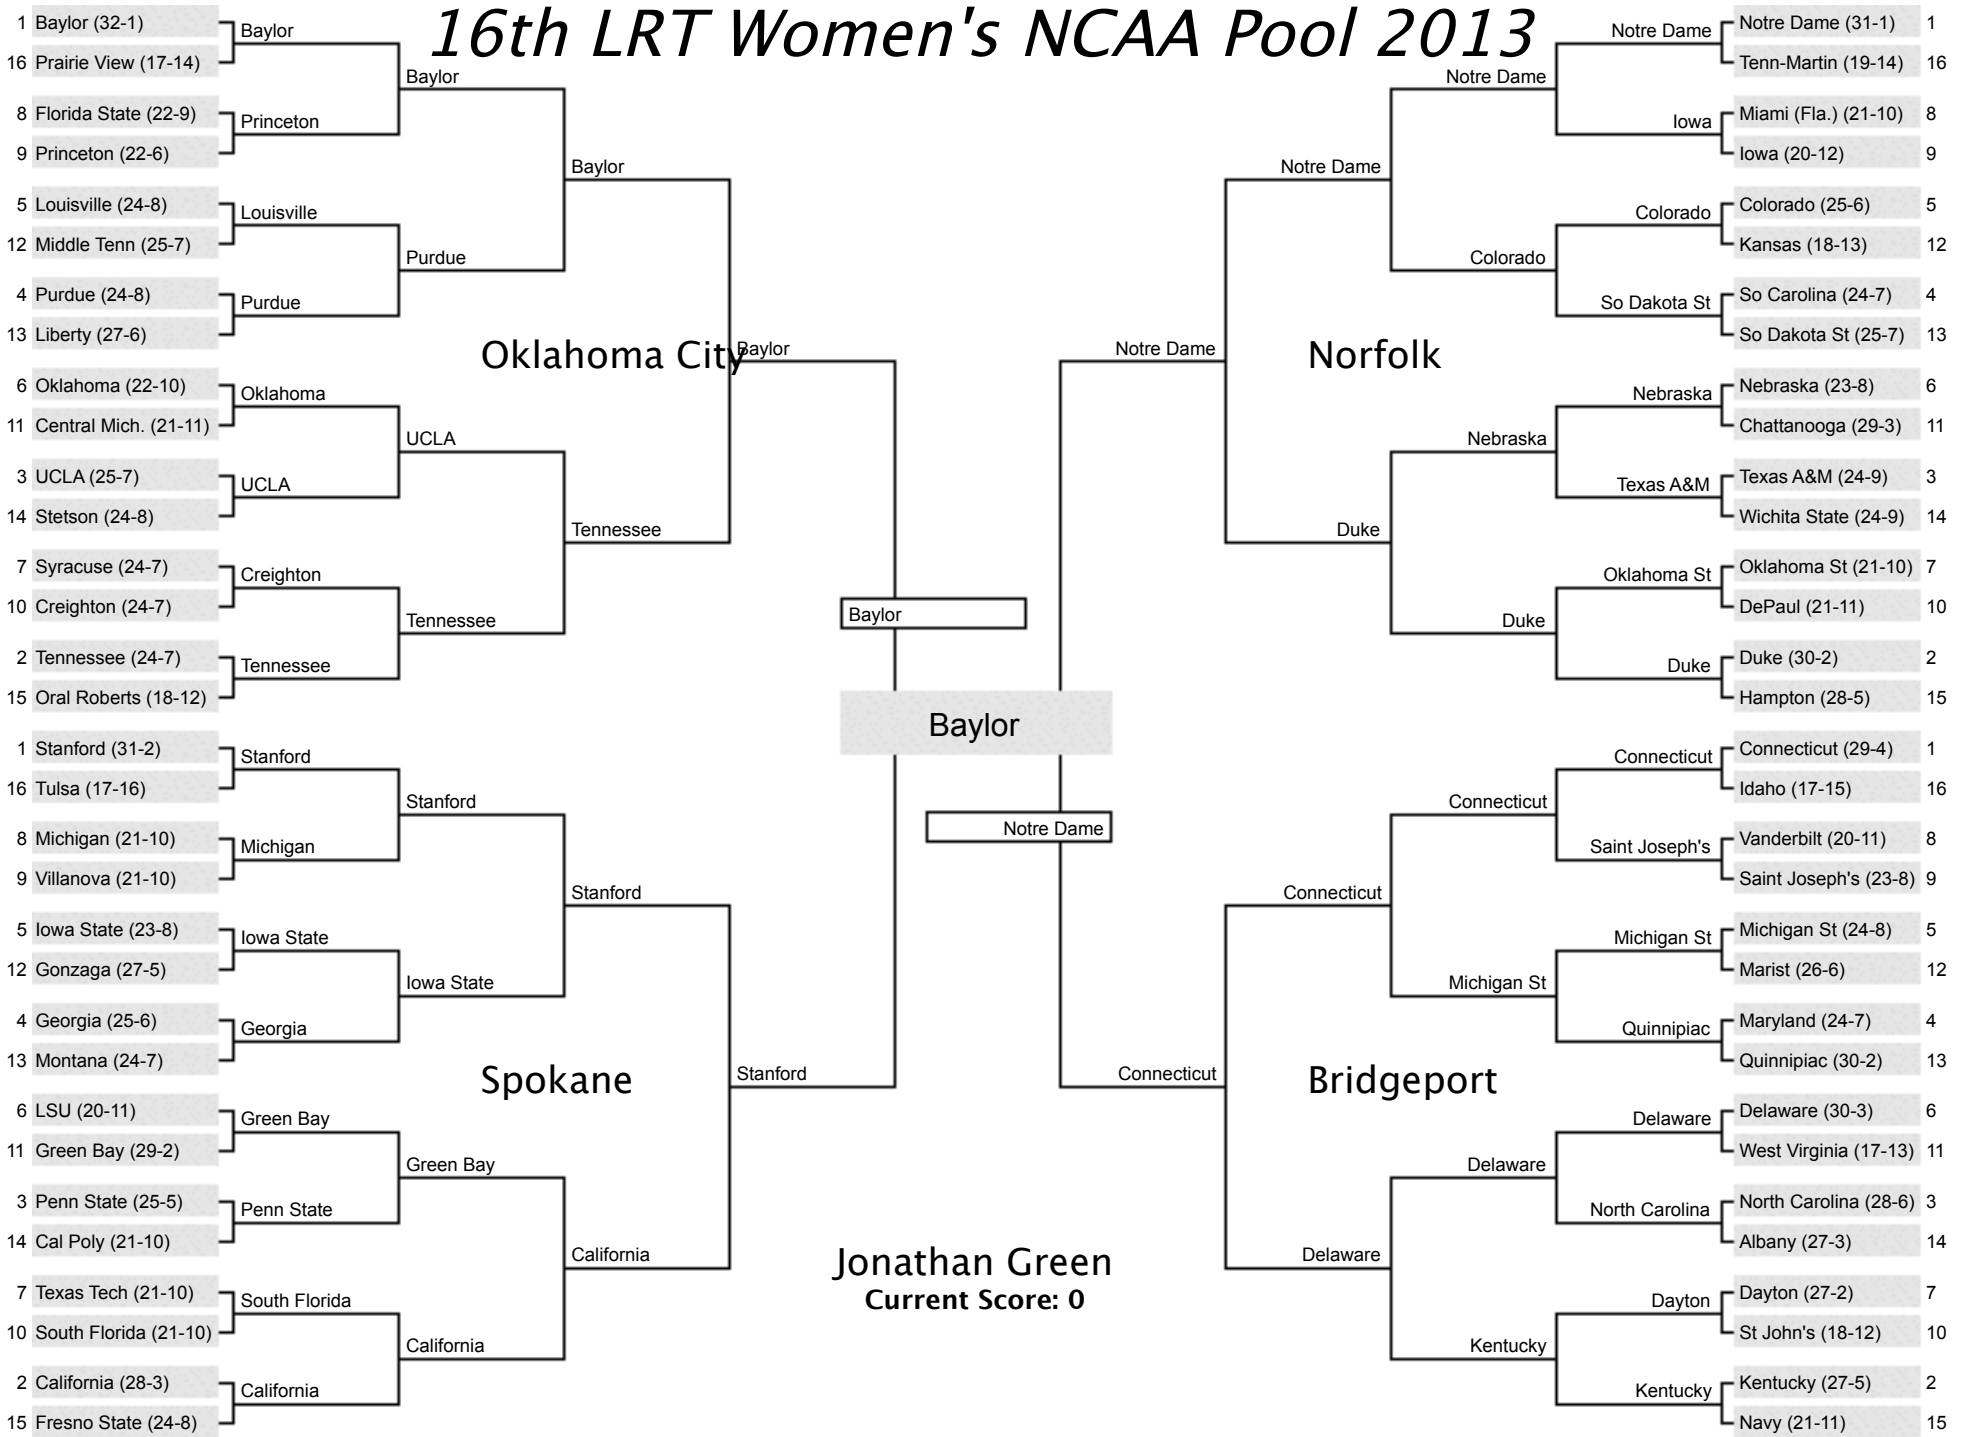

16th LRT Women's NCAA Pool 2013