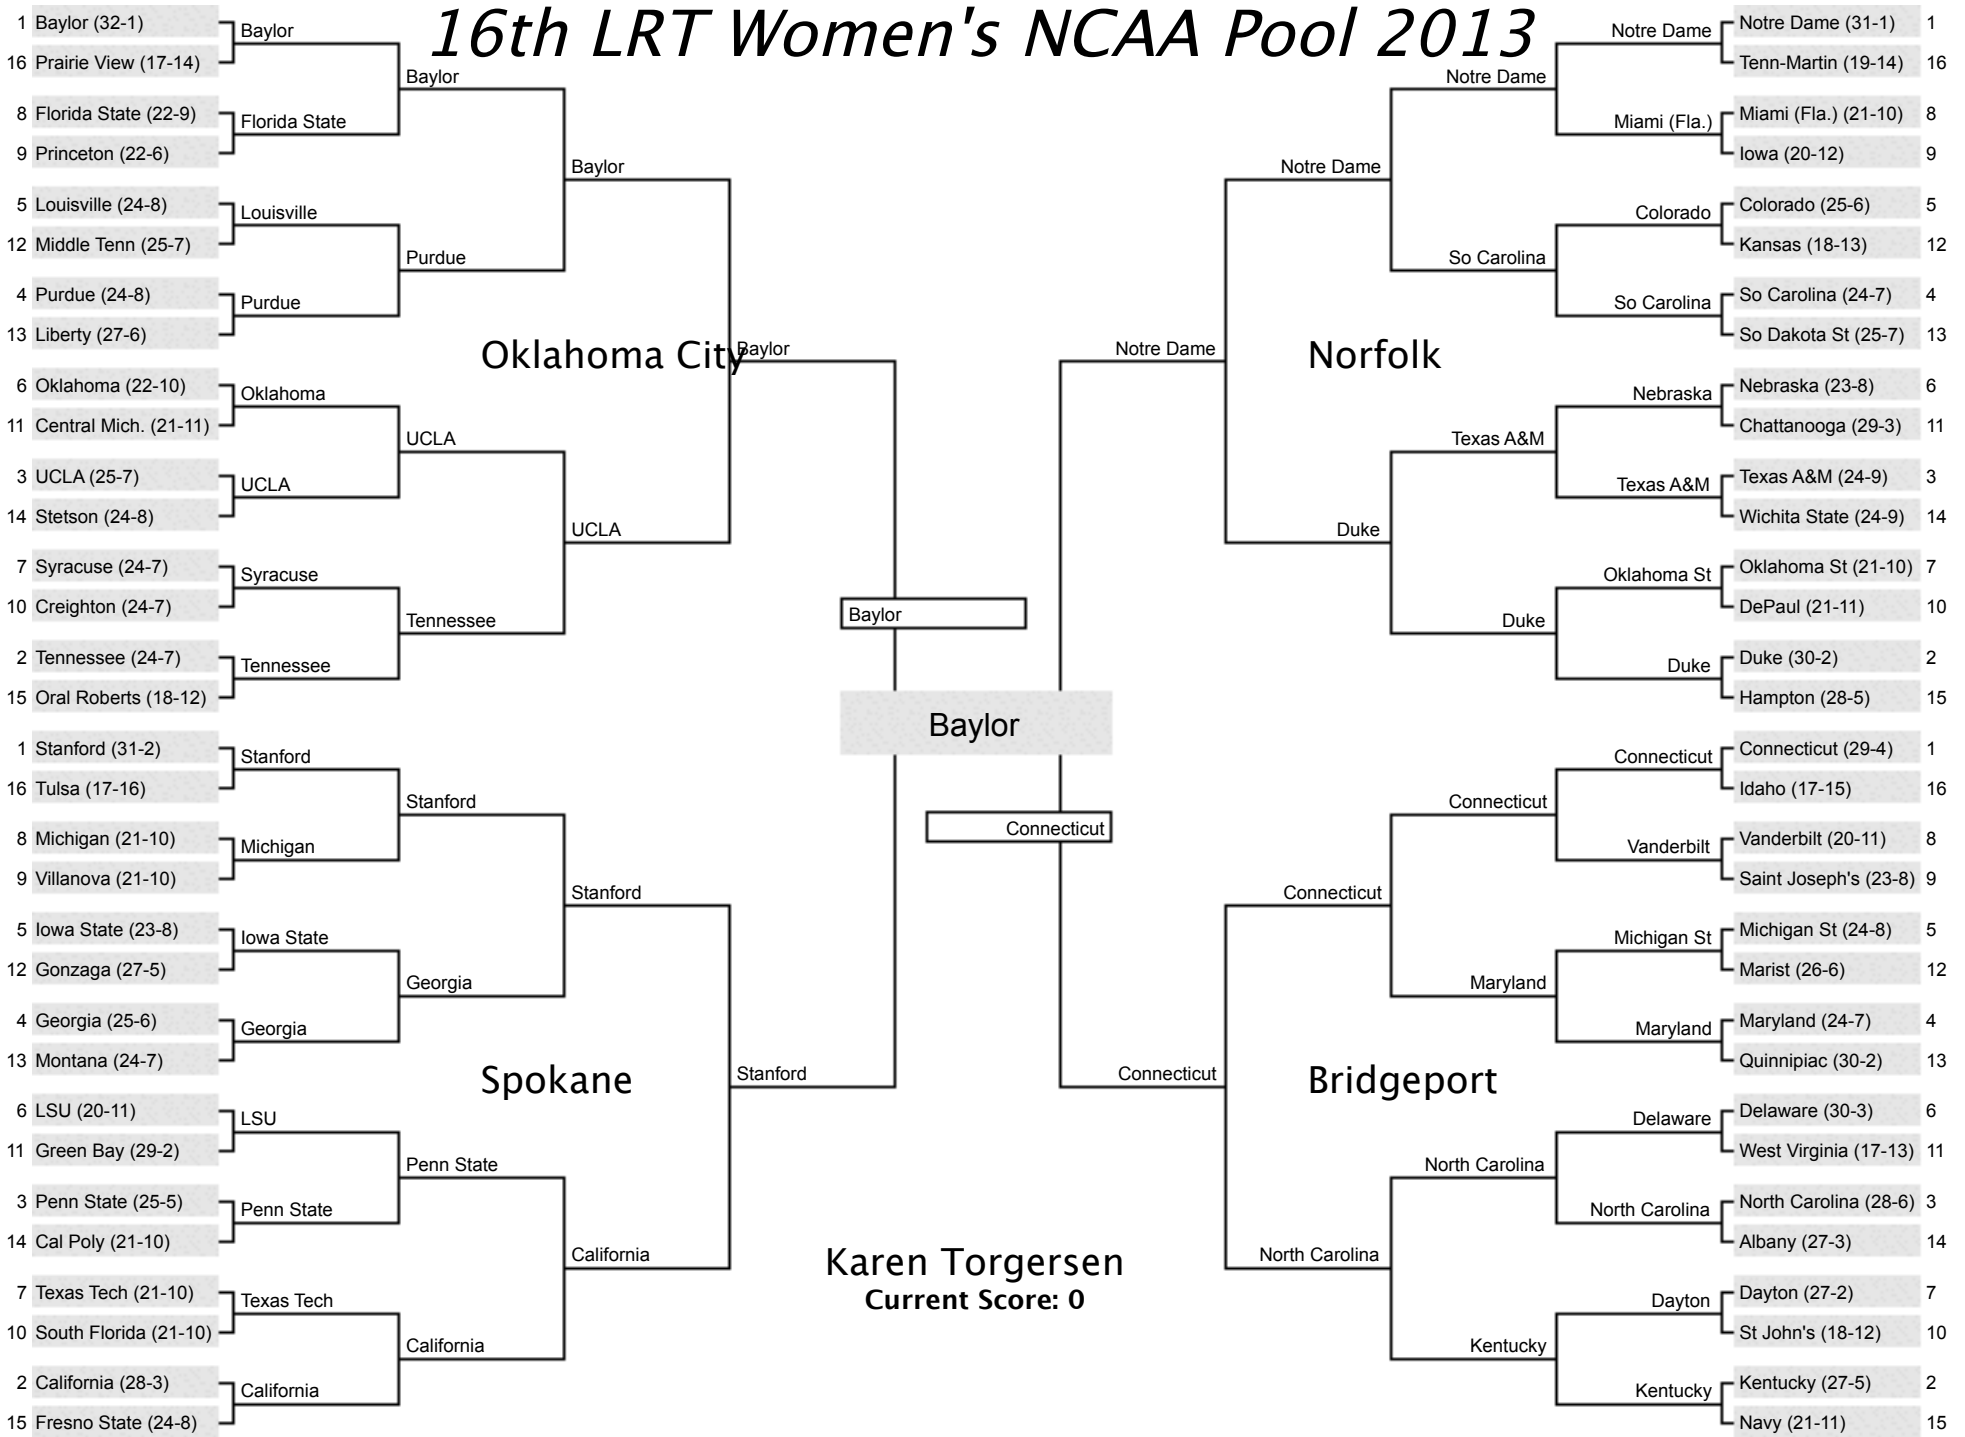

16th LRT Women's NCAA Pool 2013