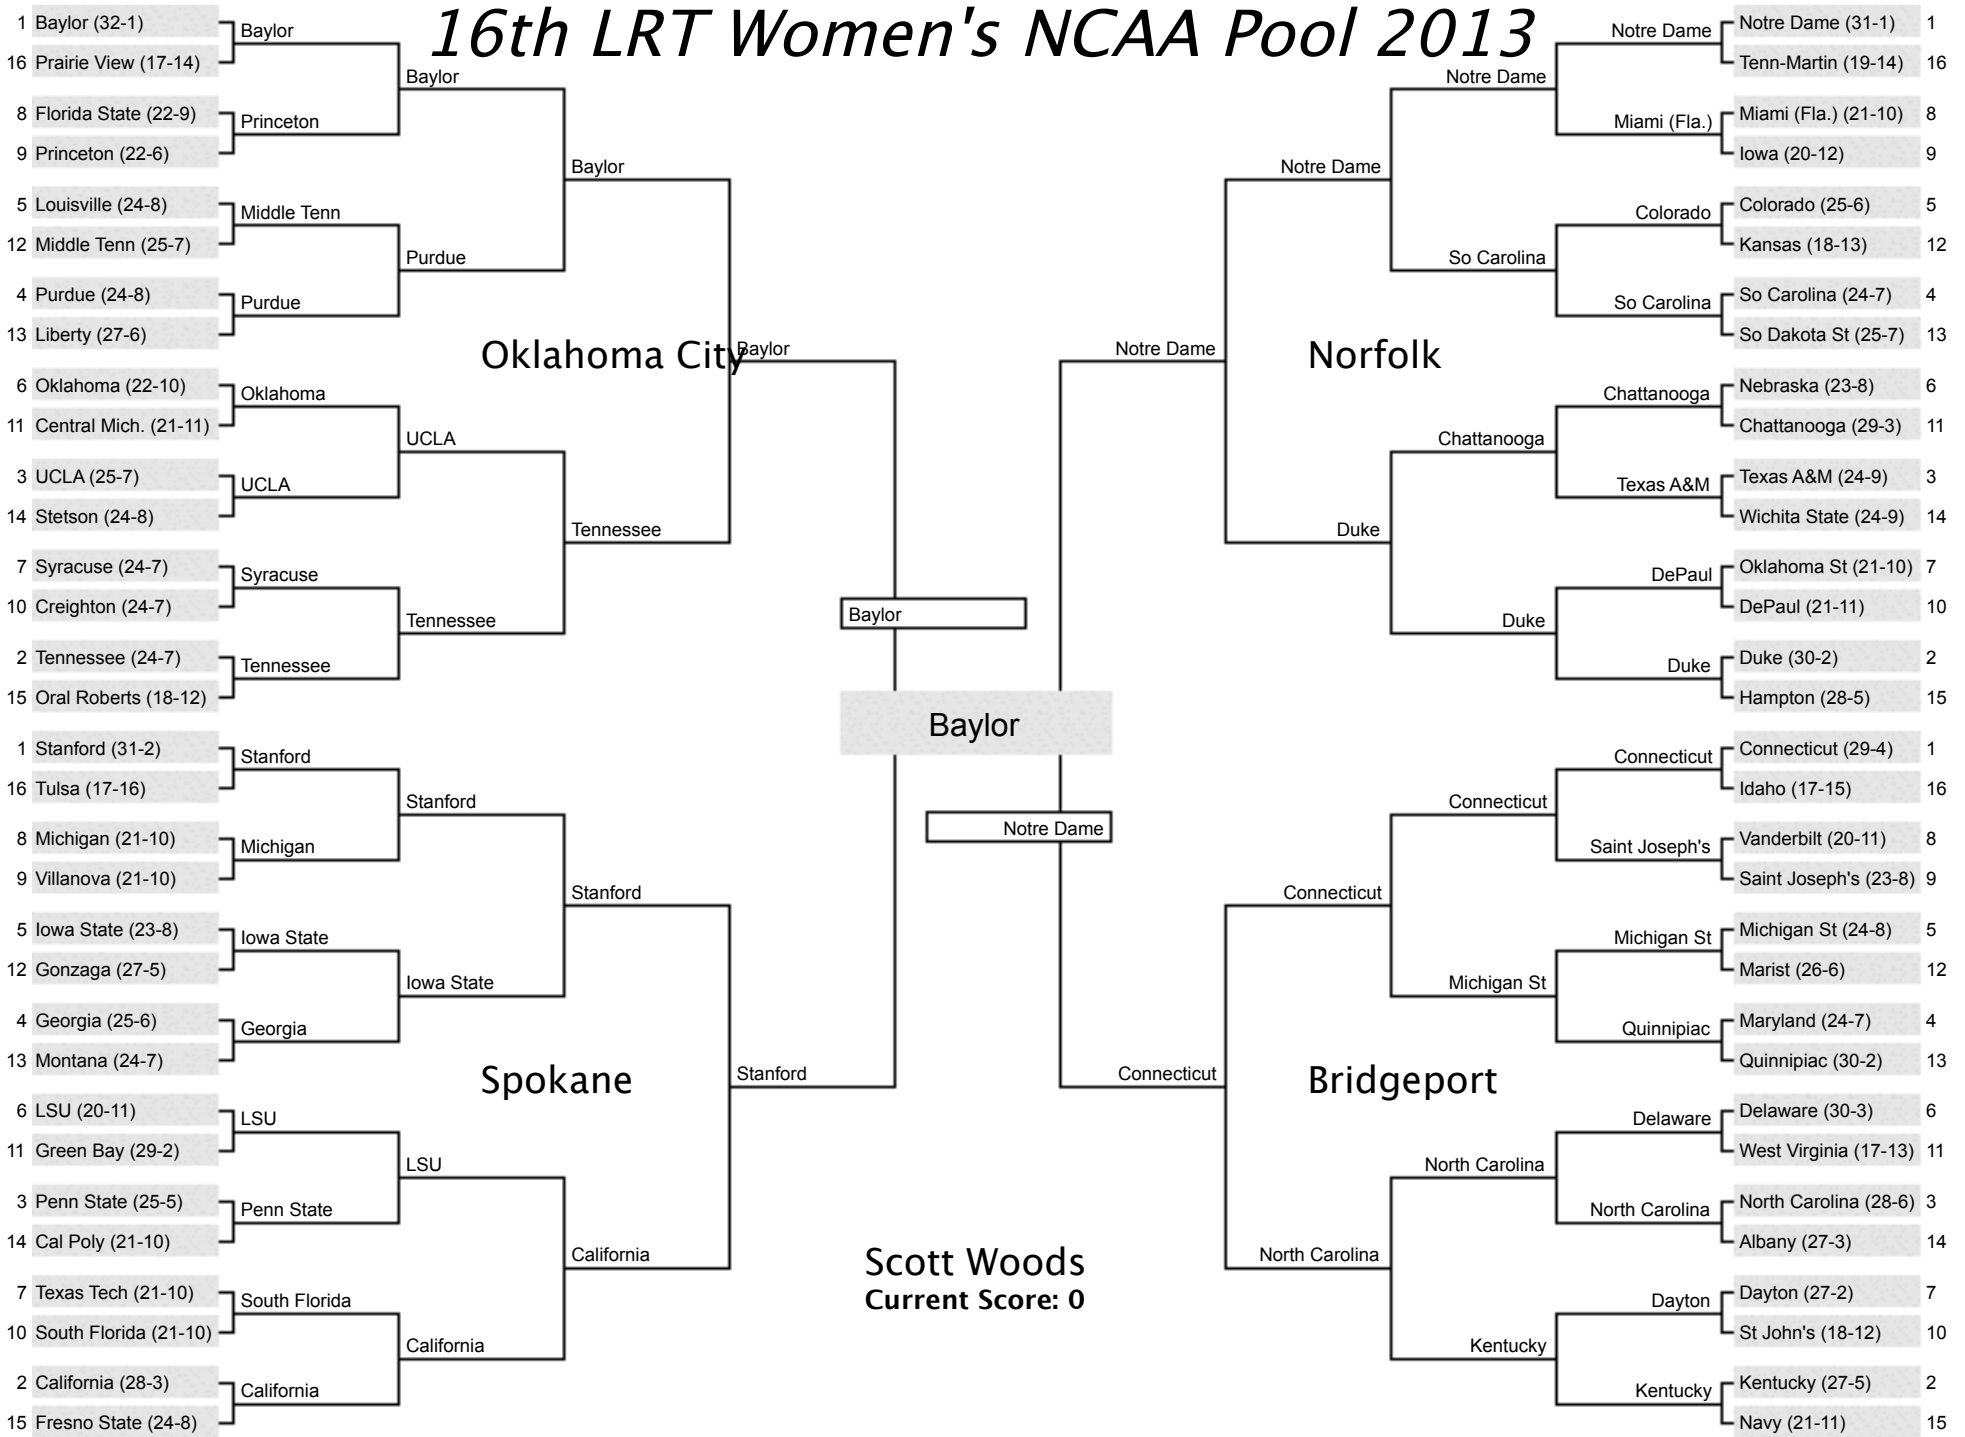

16th LRT Women's NCAA Pool 2013