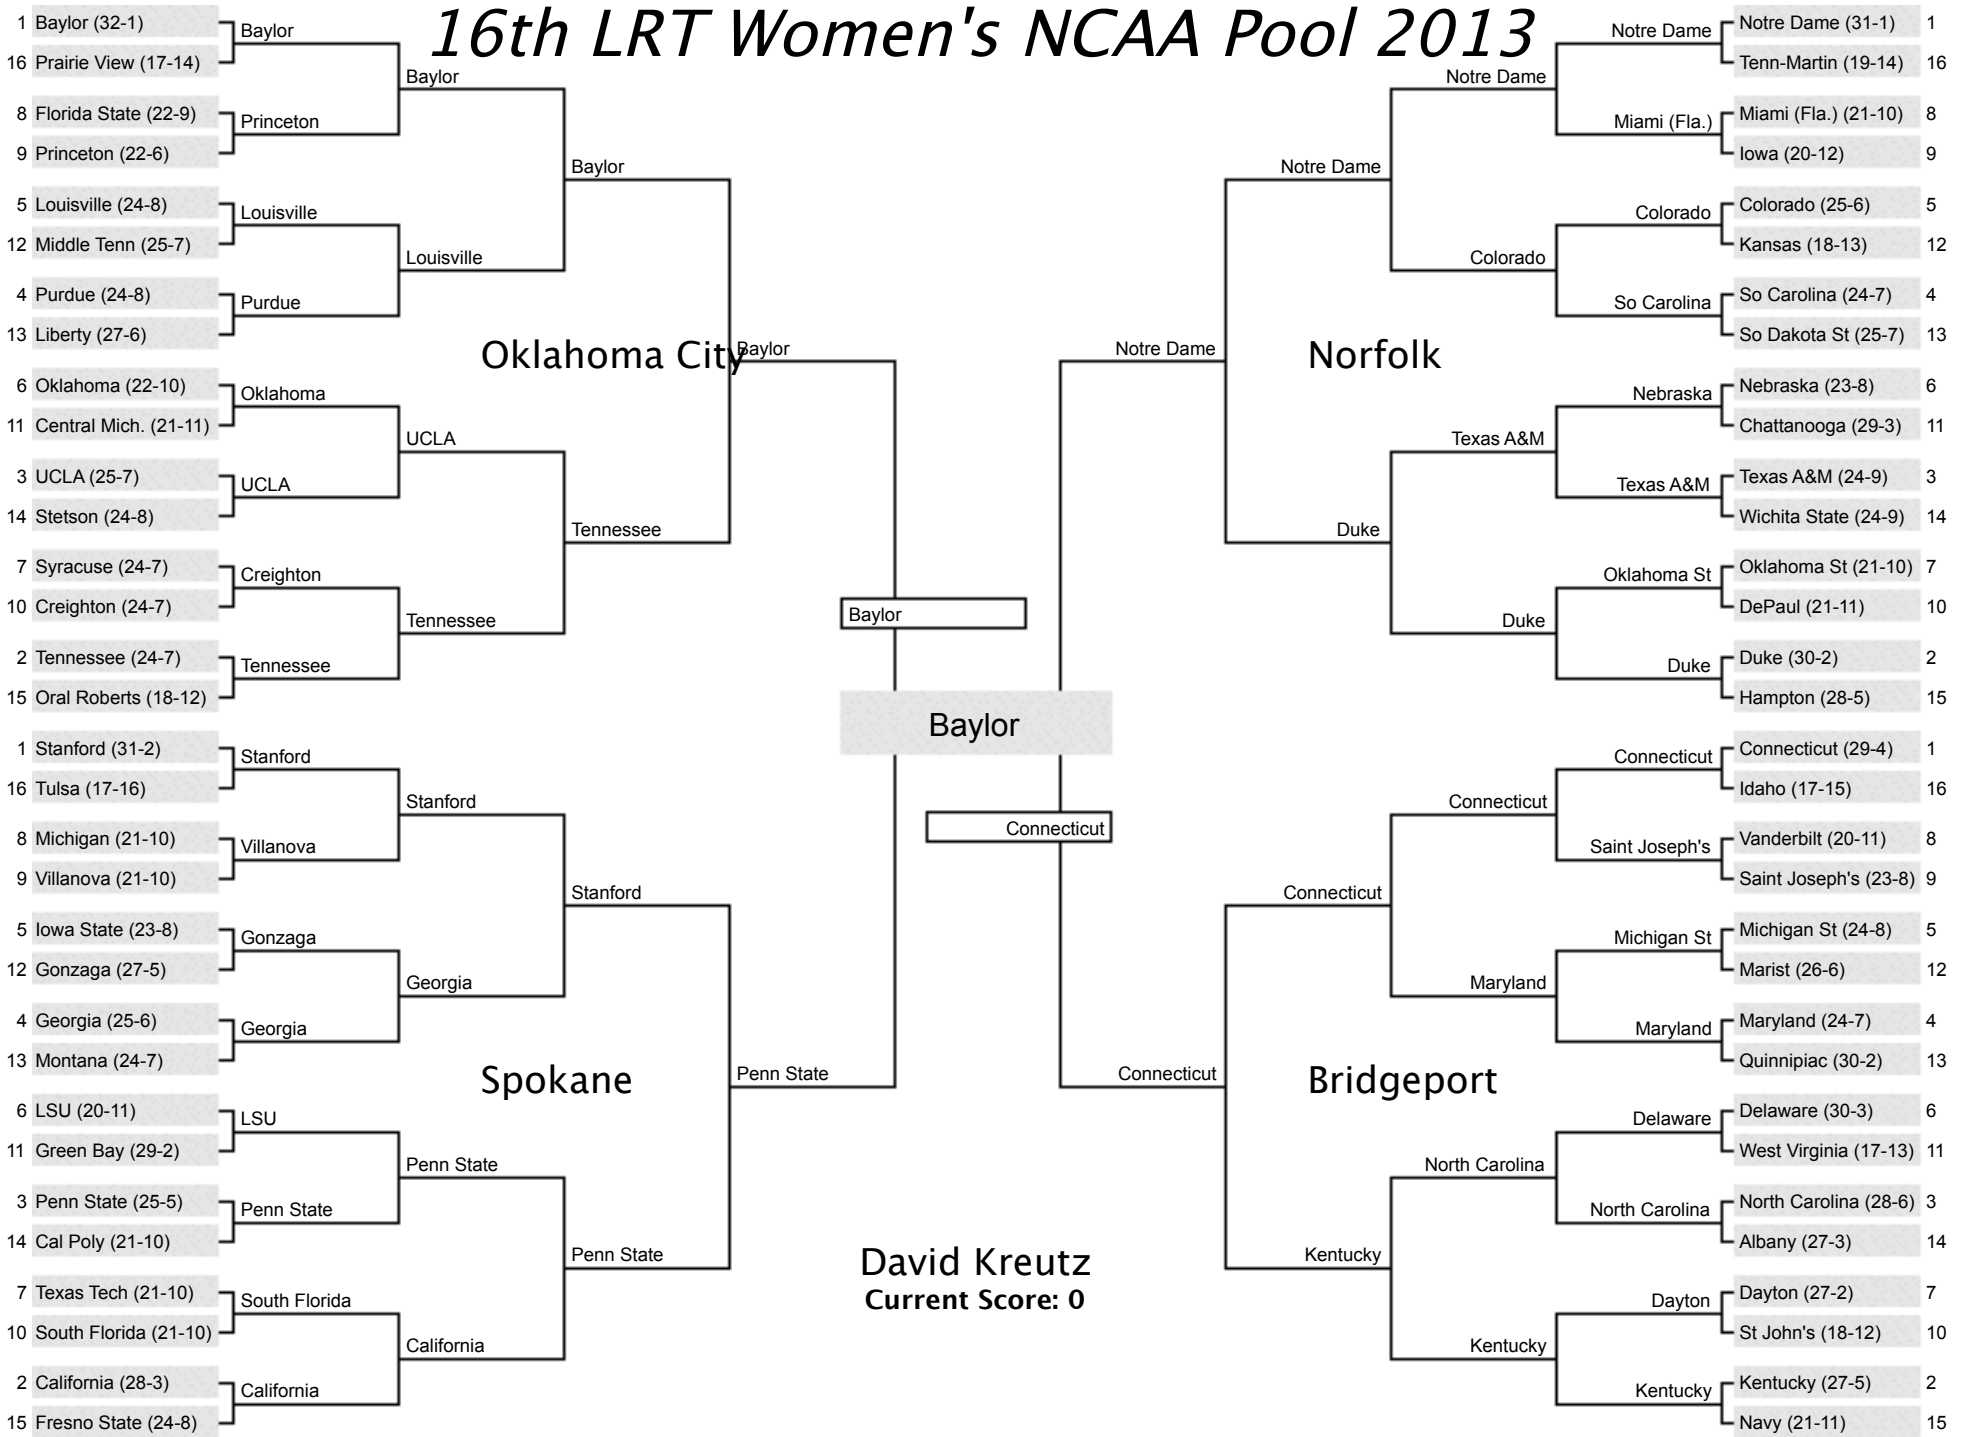

16th LRT Women's NCAA Pool 2013