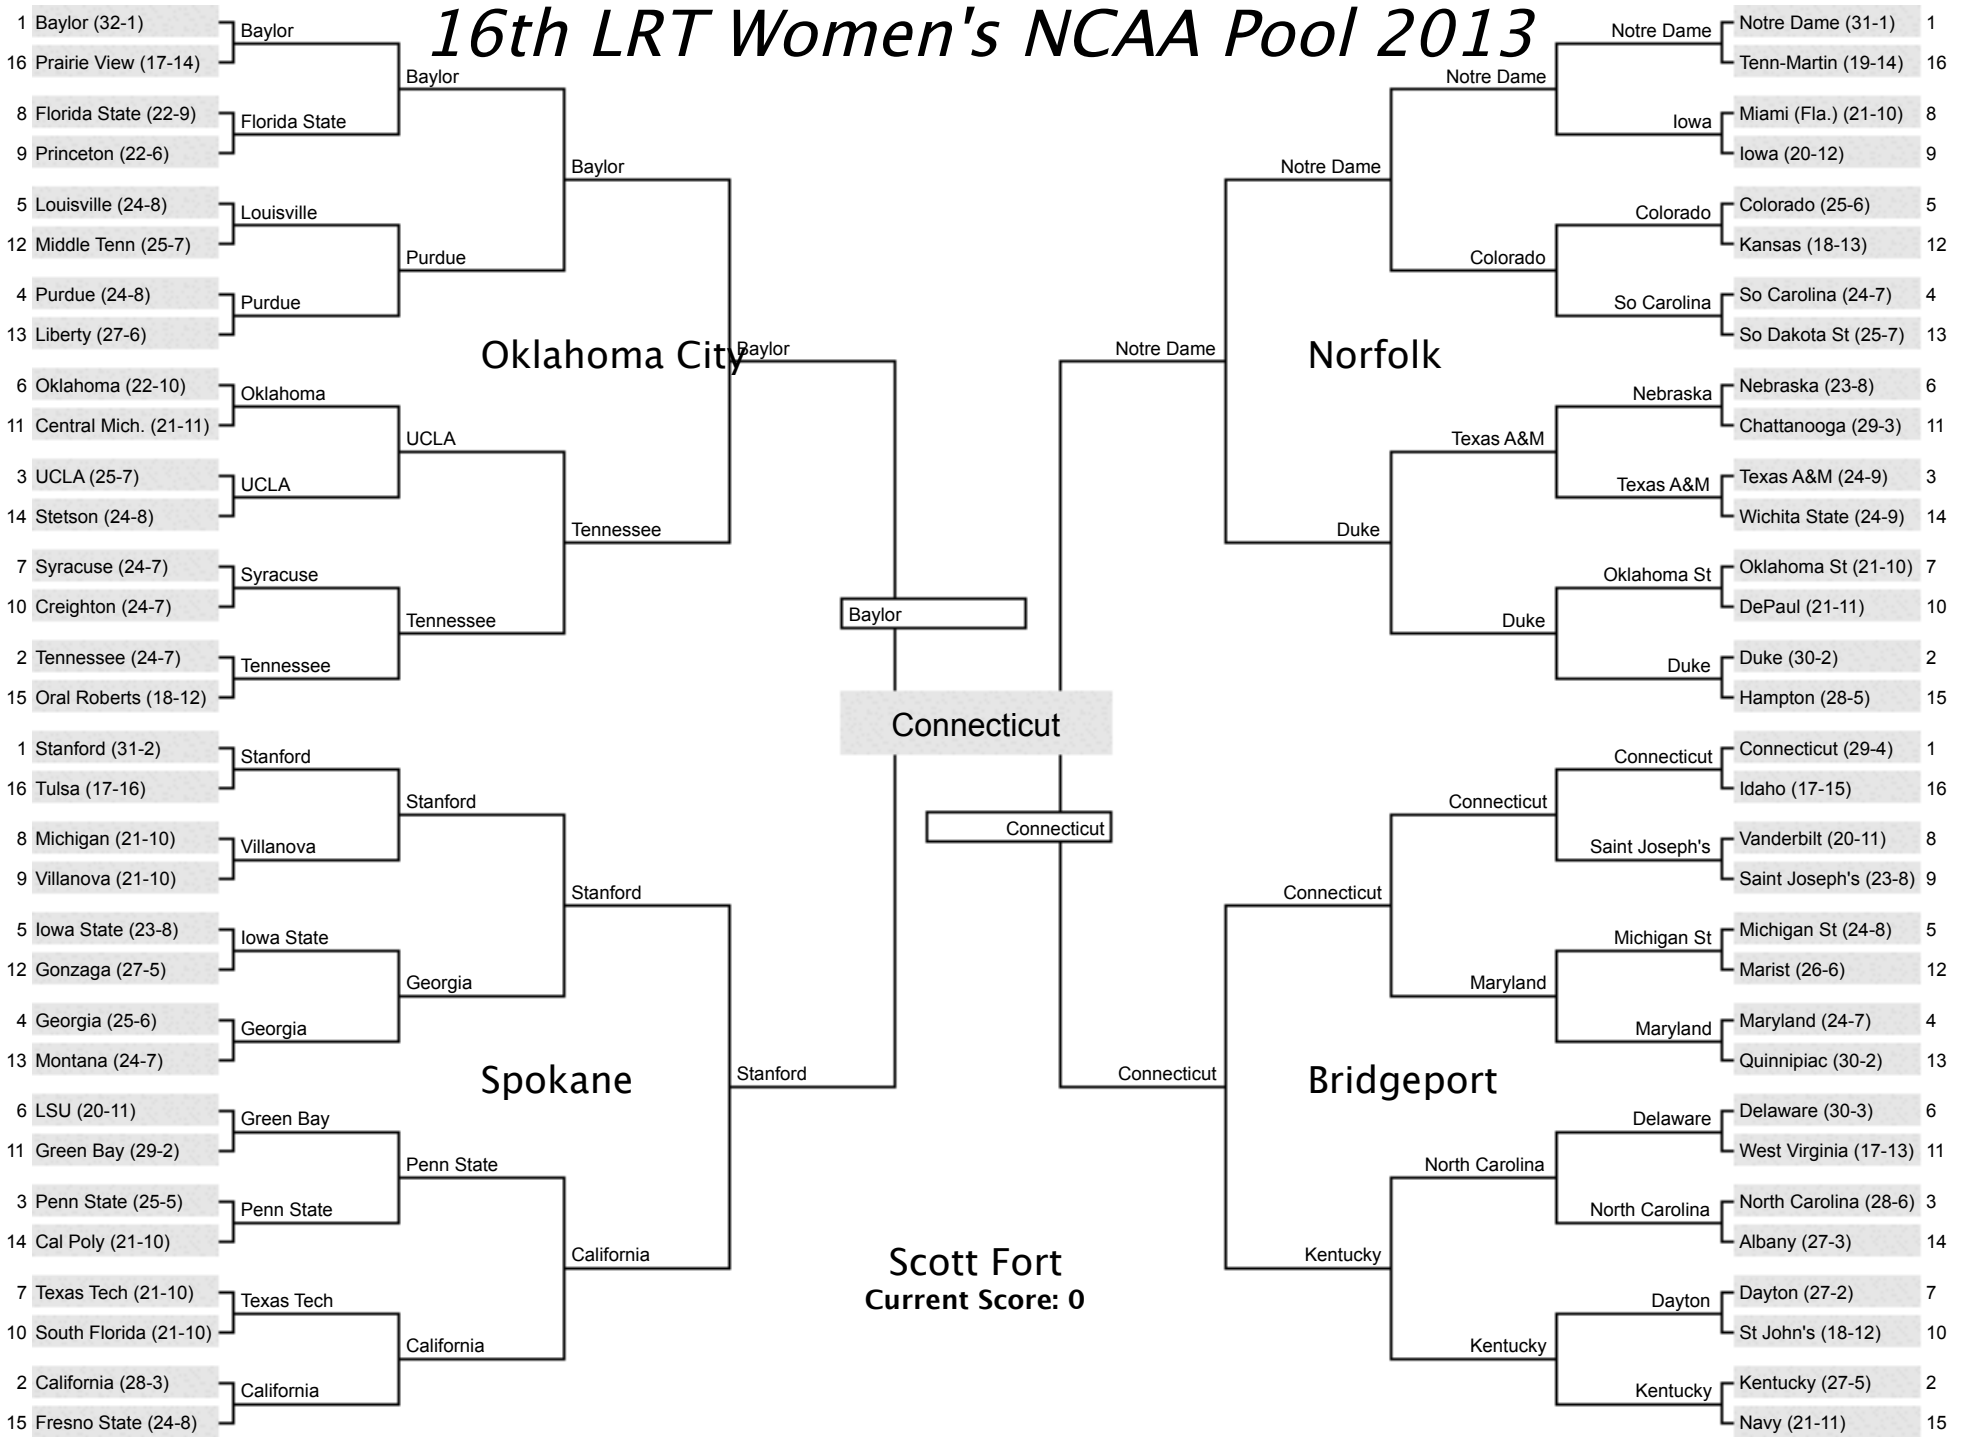

16th LRT Women's NCAA Pool 2013