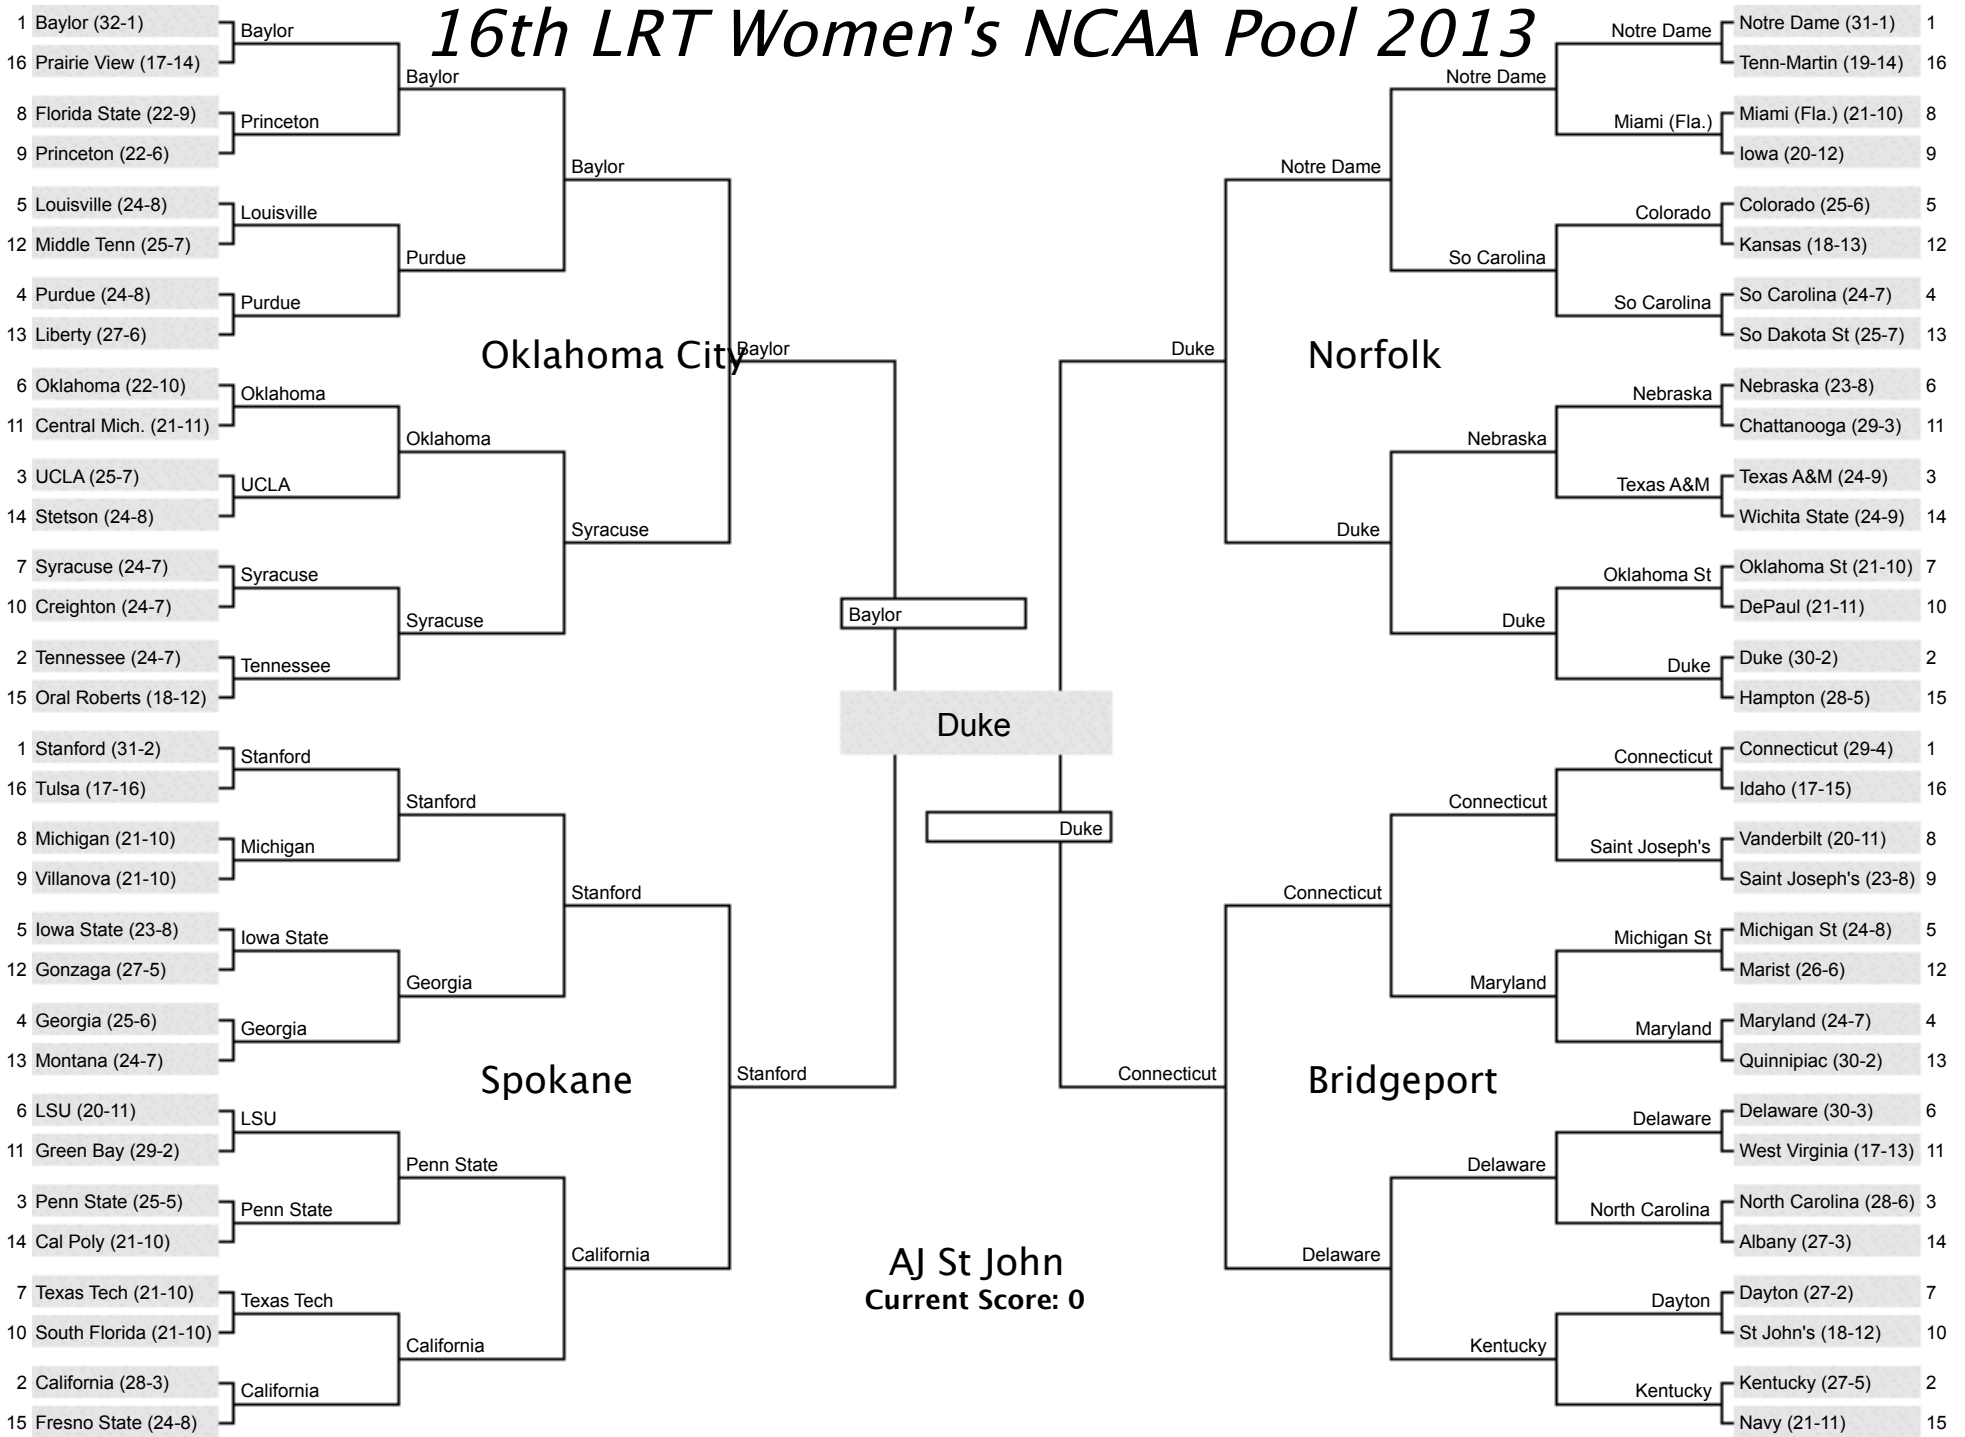

# 16th LRT Women's NCAA Pool 2013