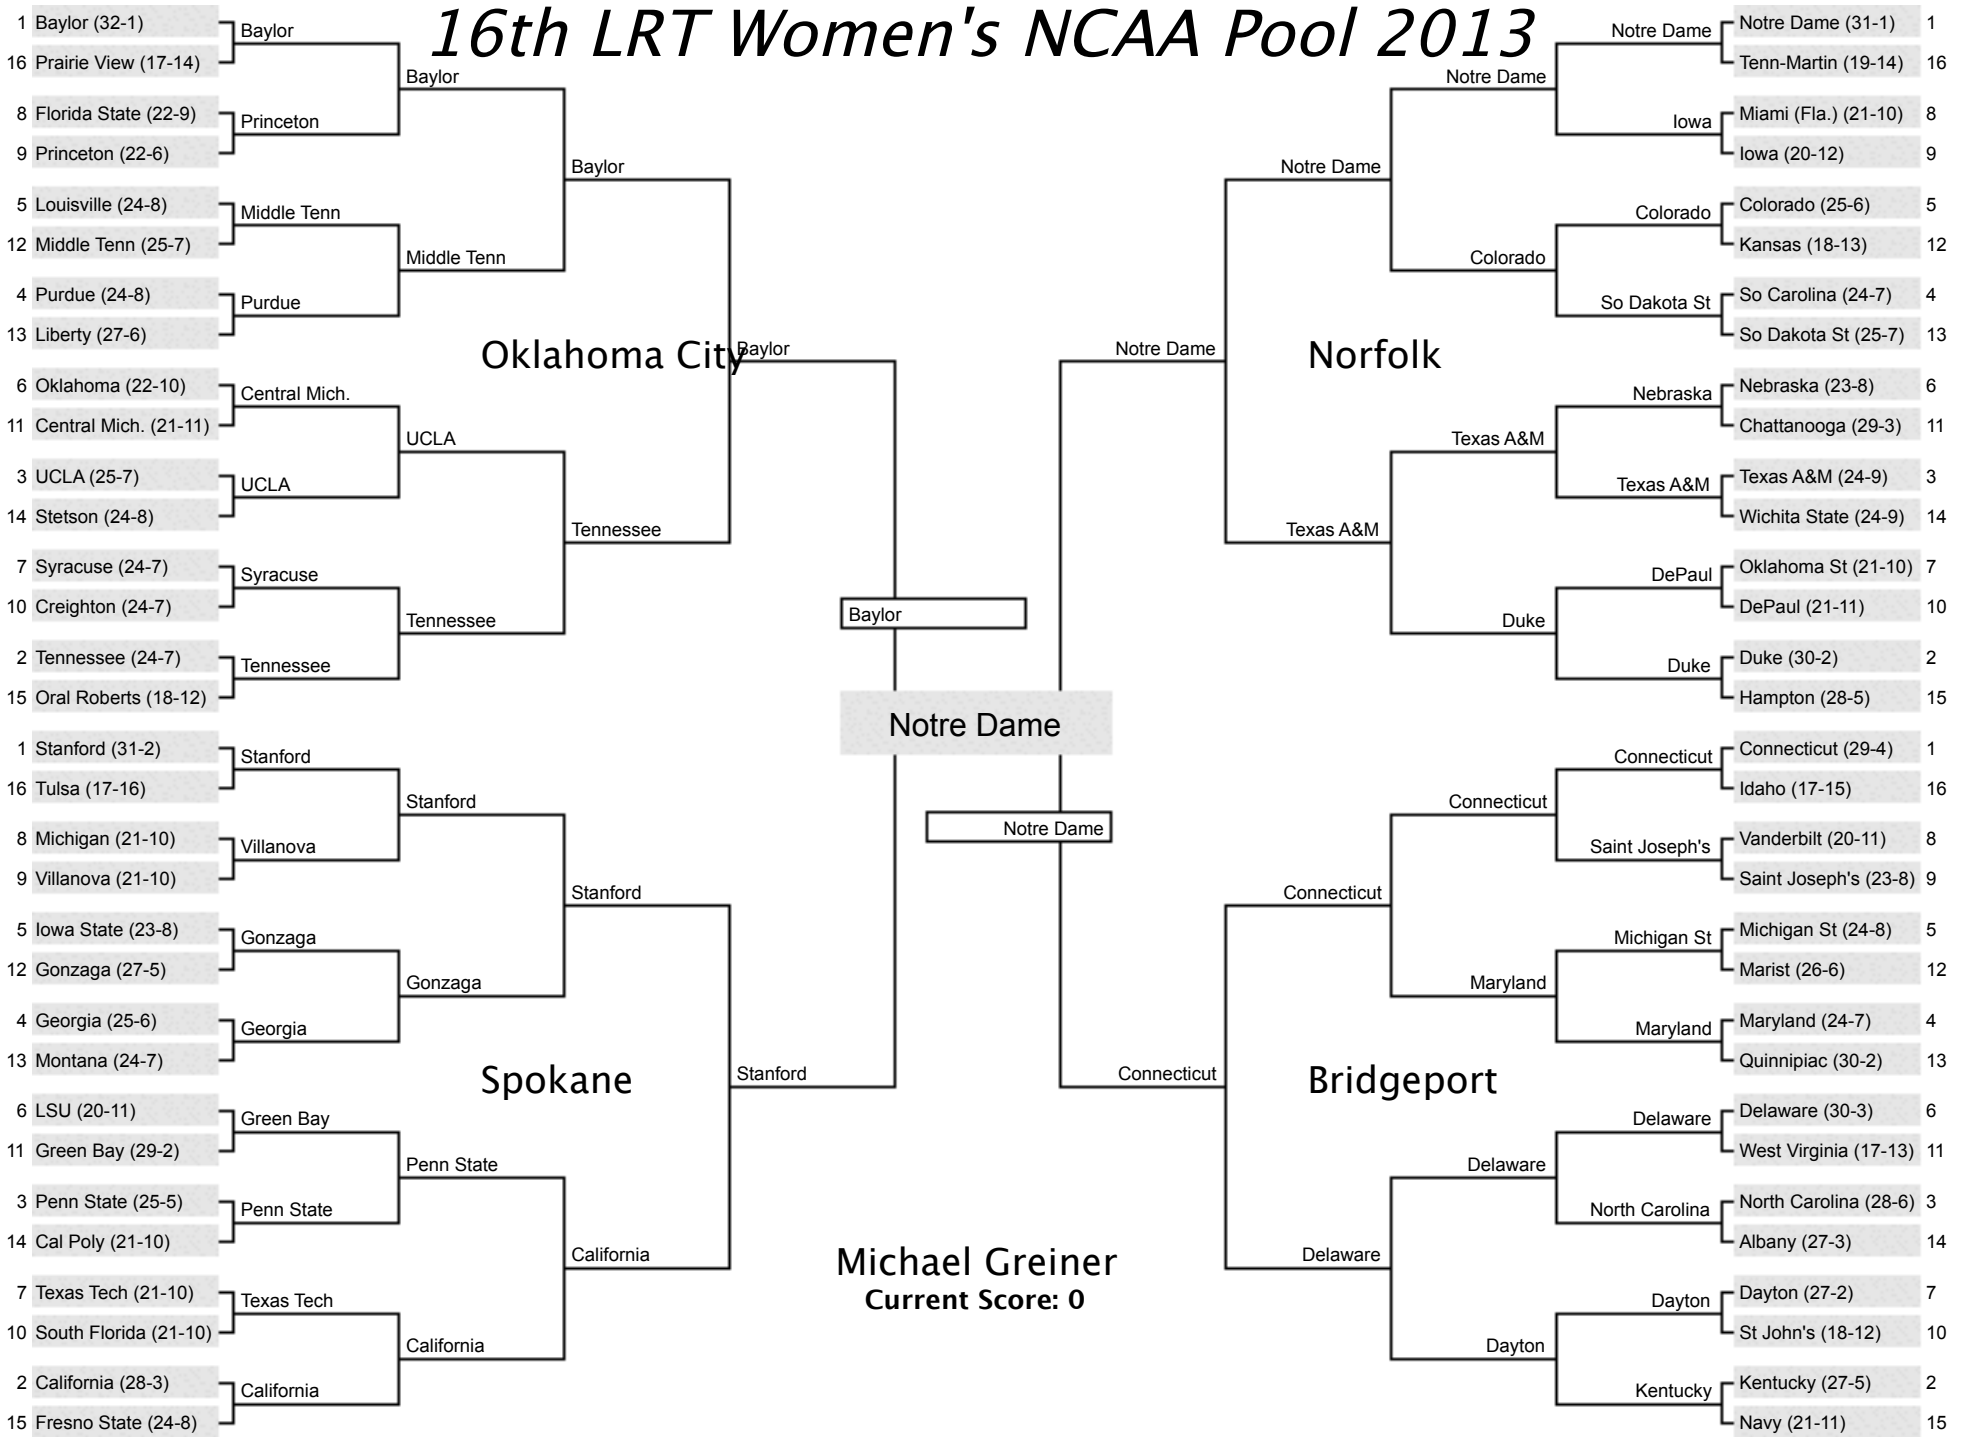

16th LRT Women's NCAA Pool 2013