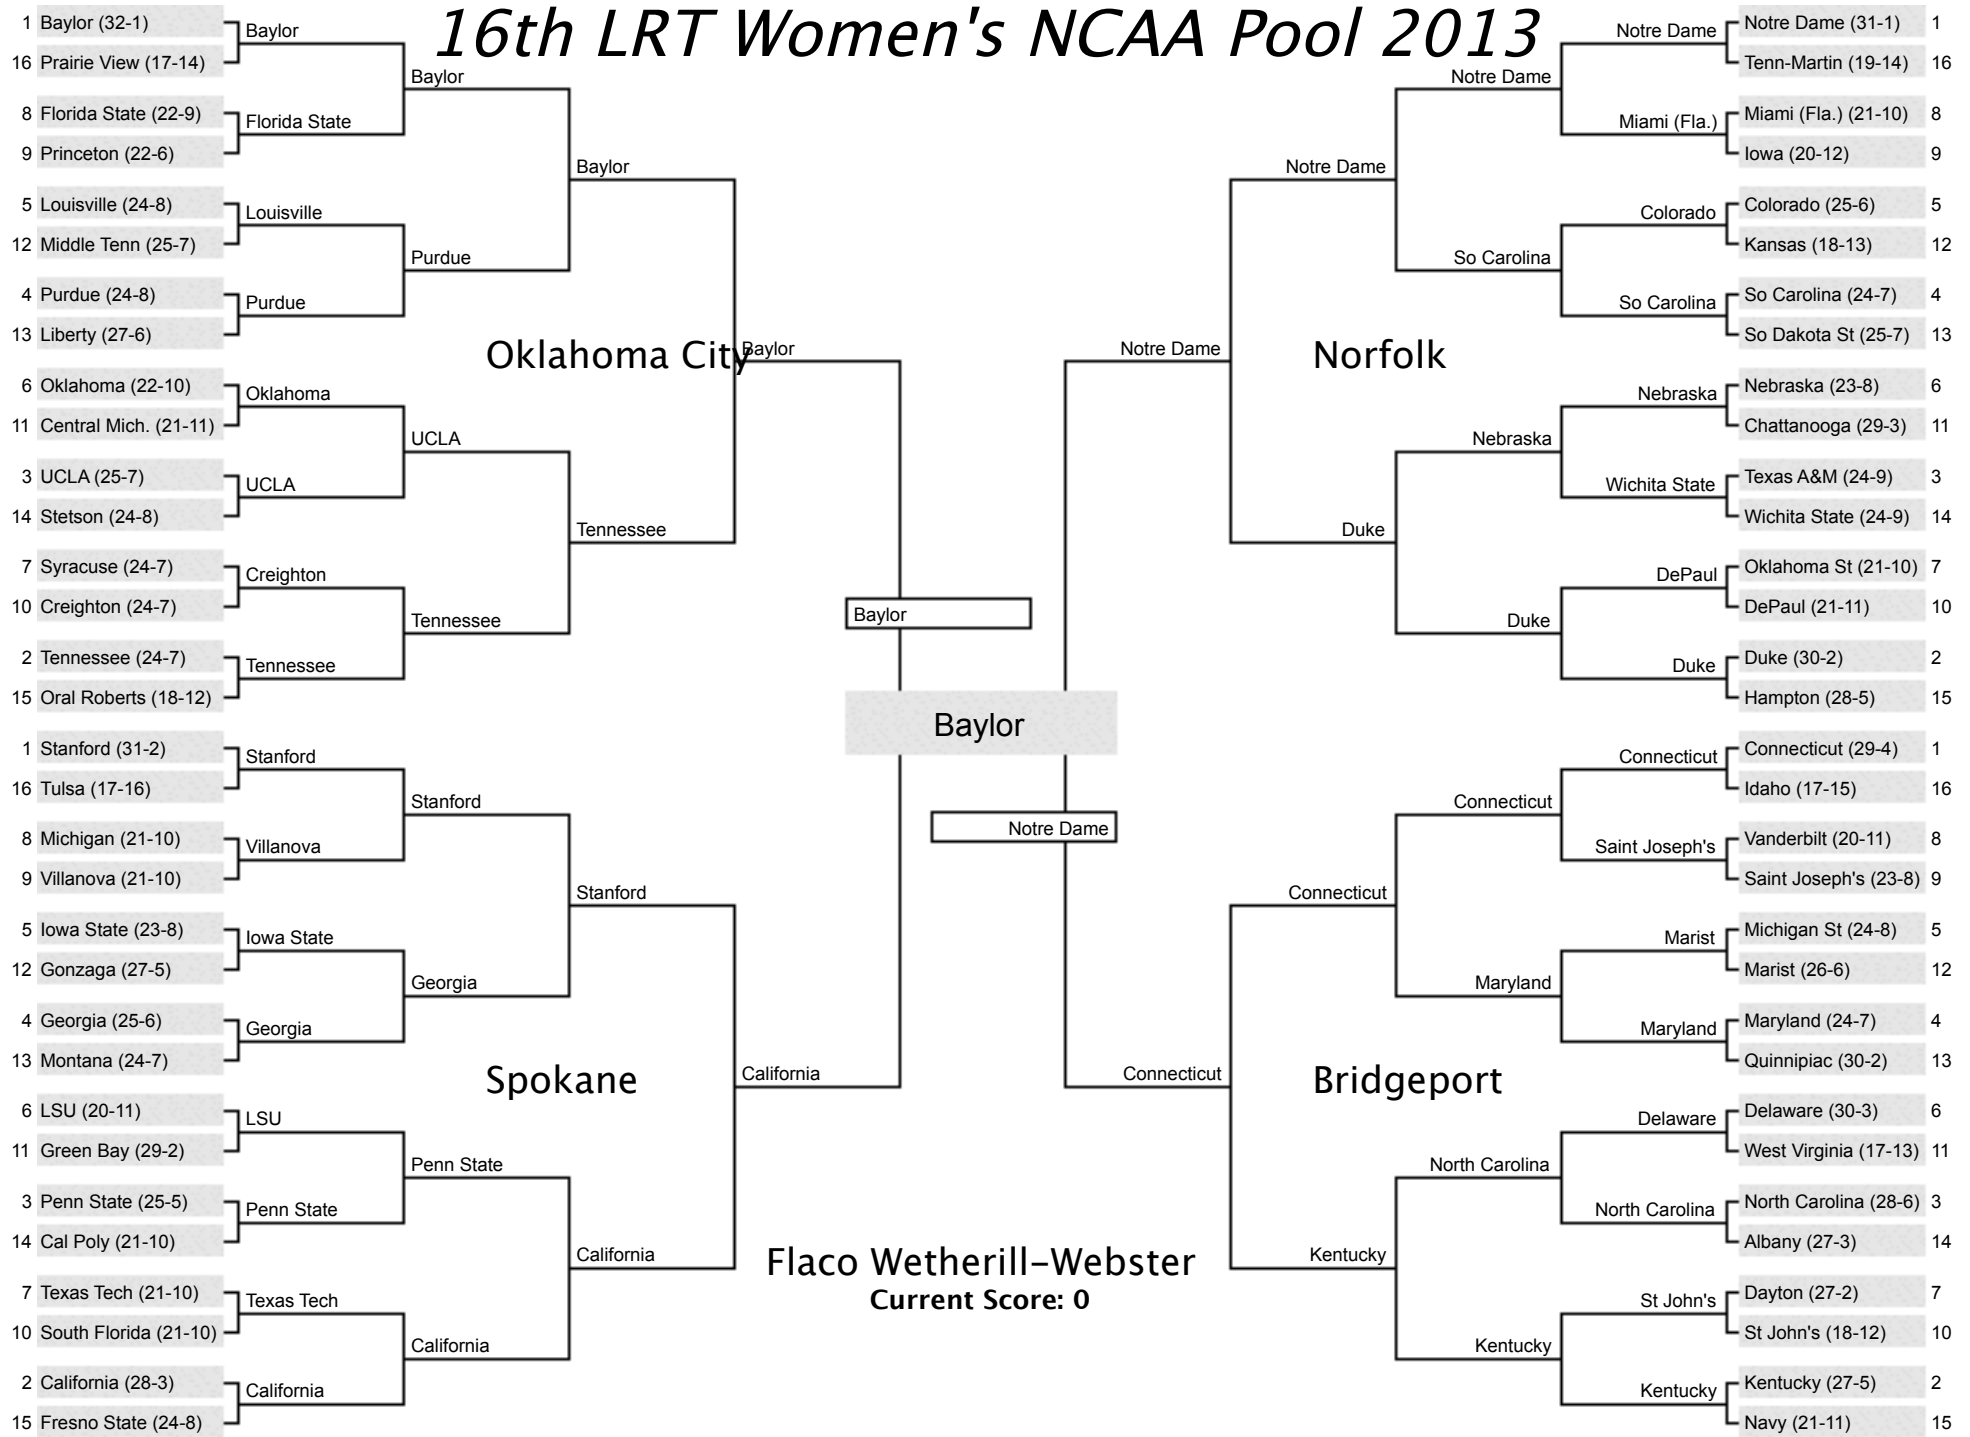

16th LRT Women's NCAA Pool 2013