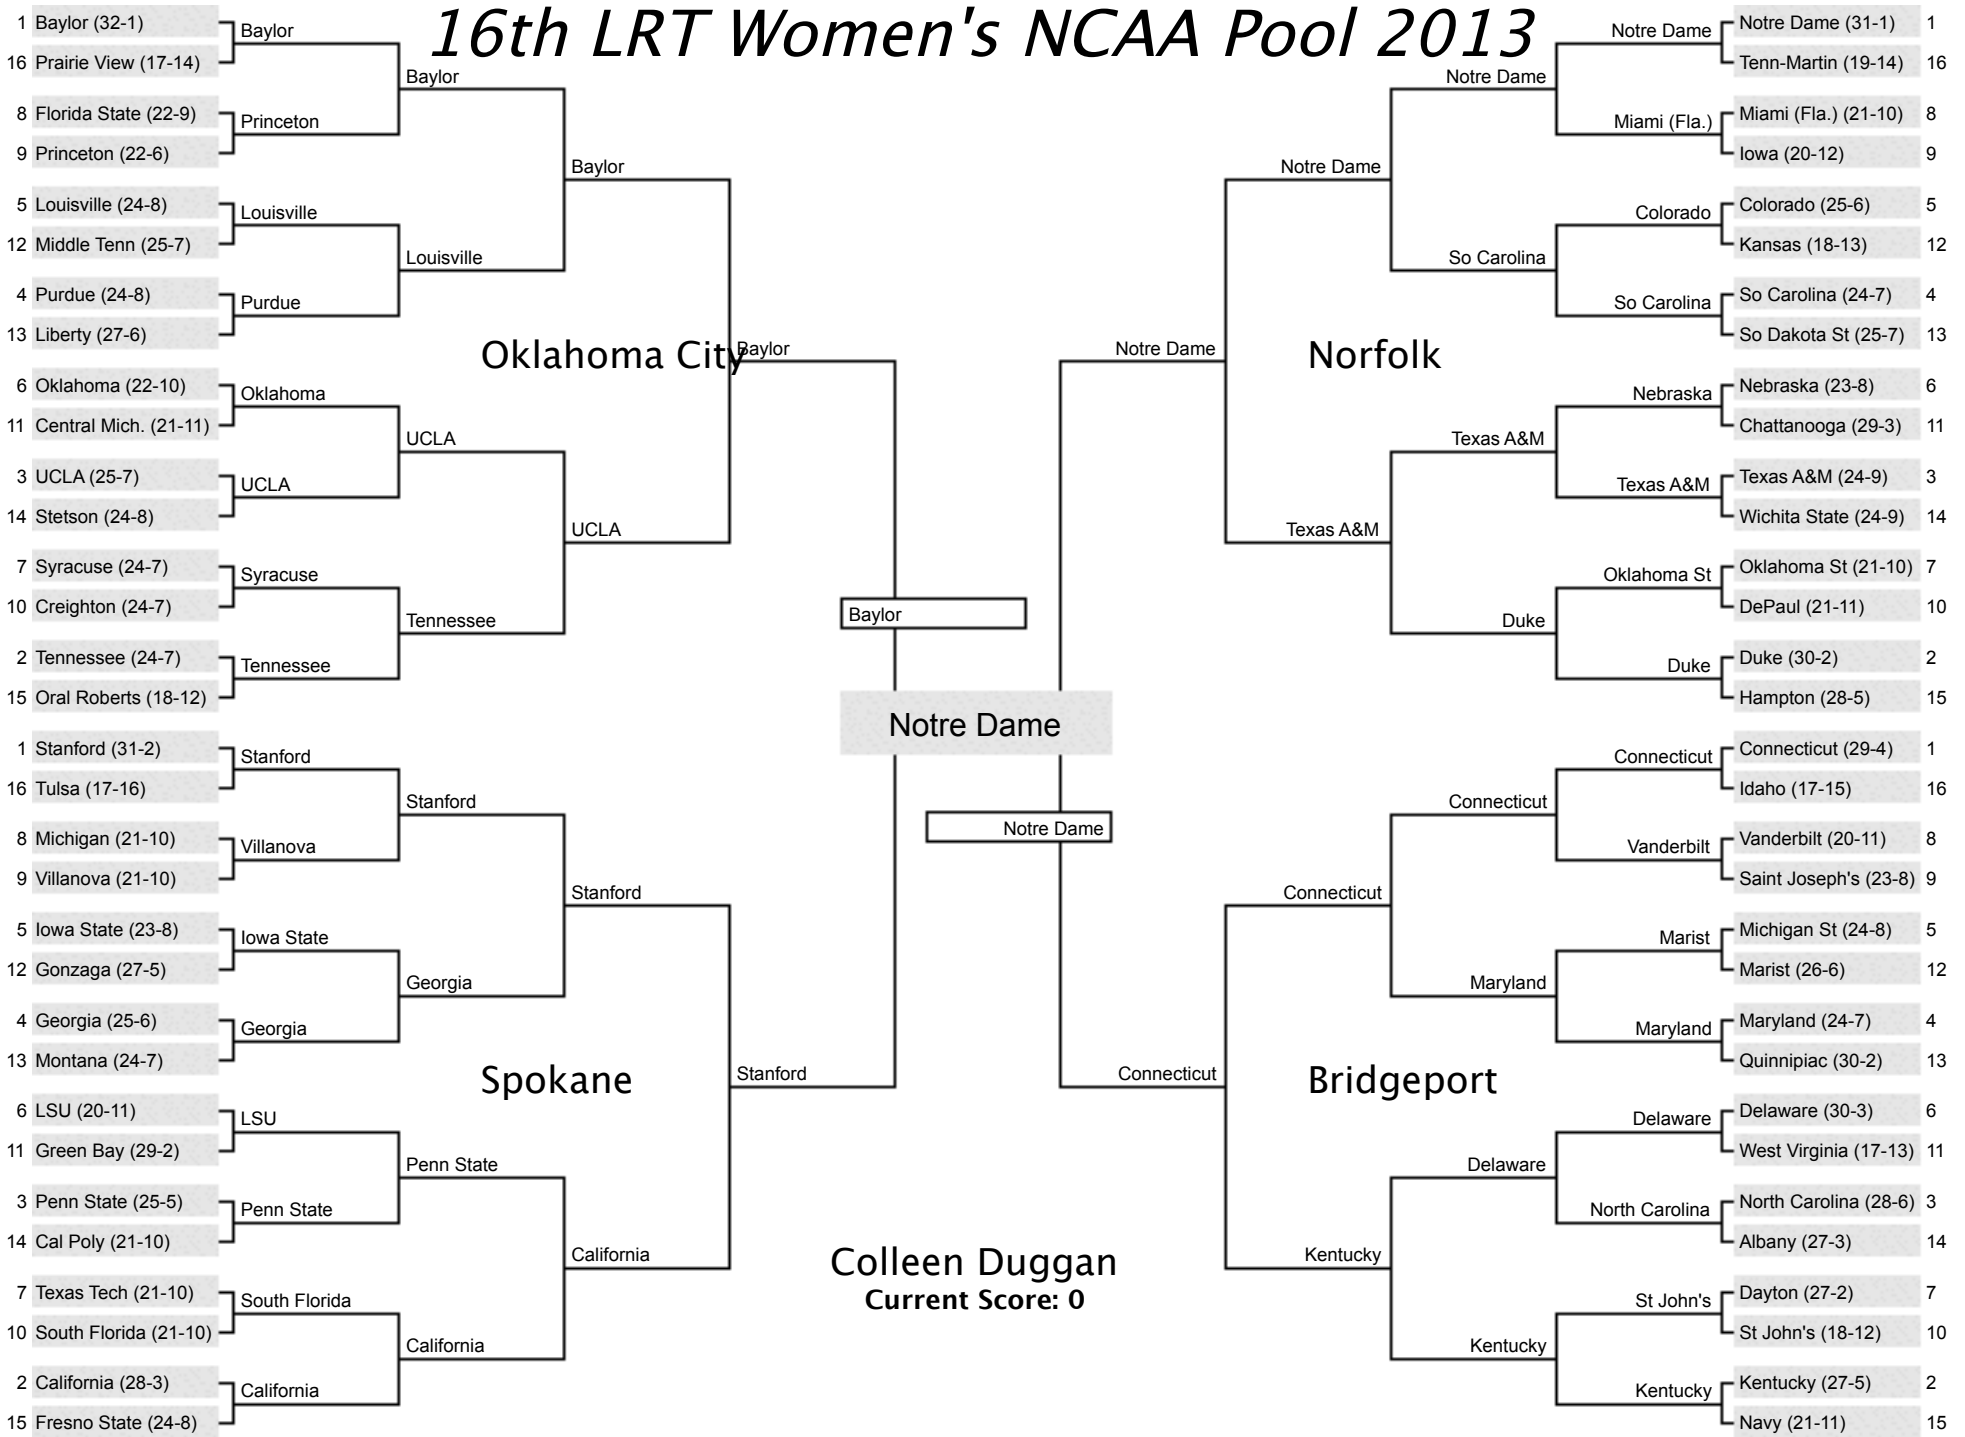

16th LRT Women's NCAA Pool 2013