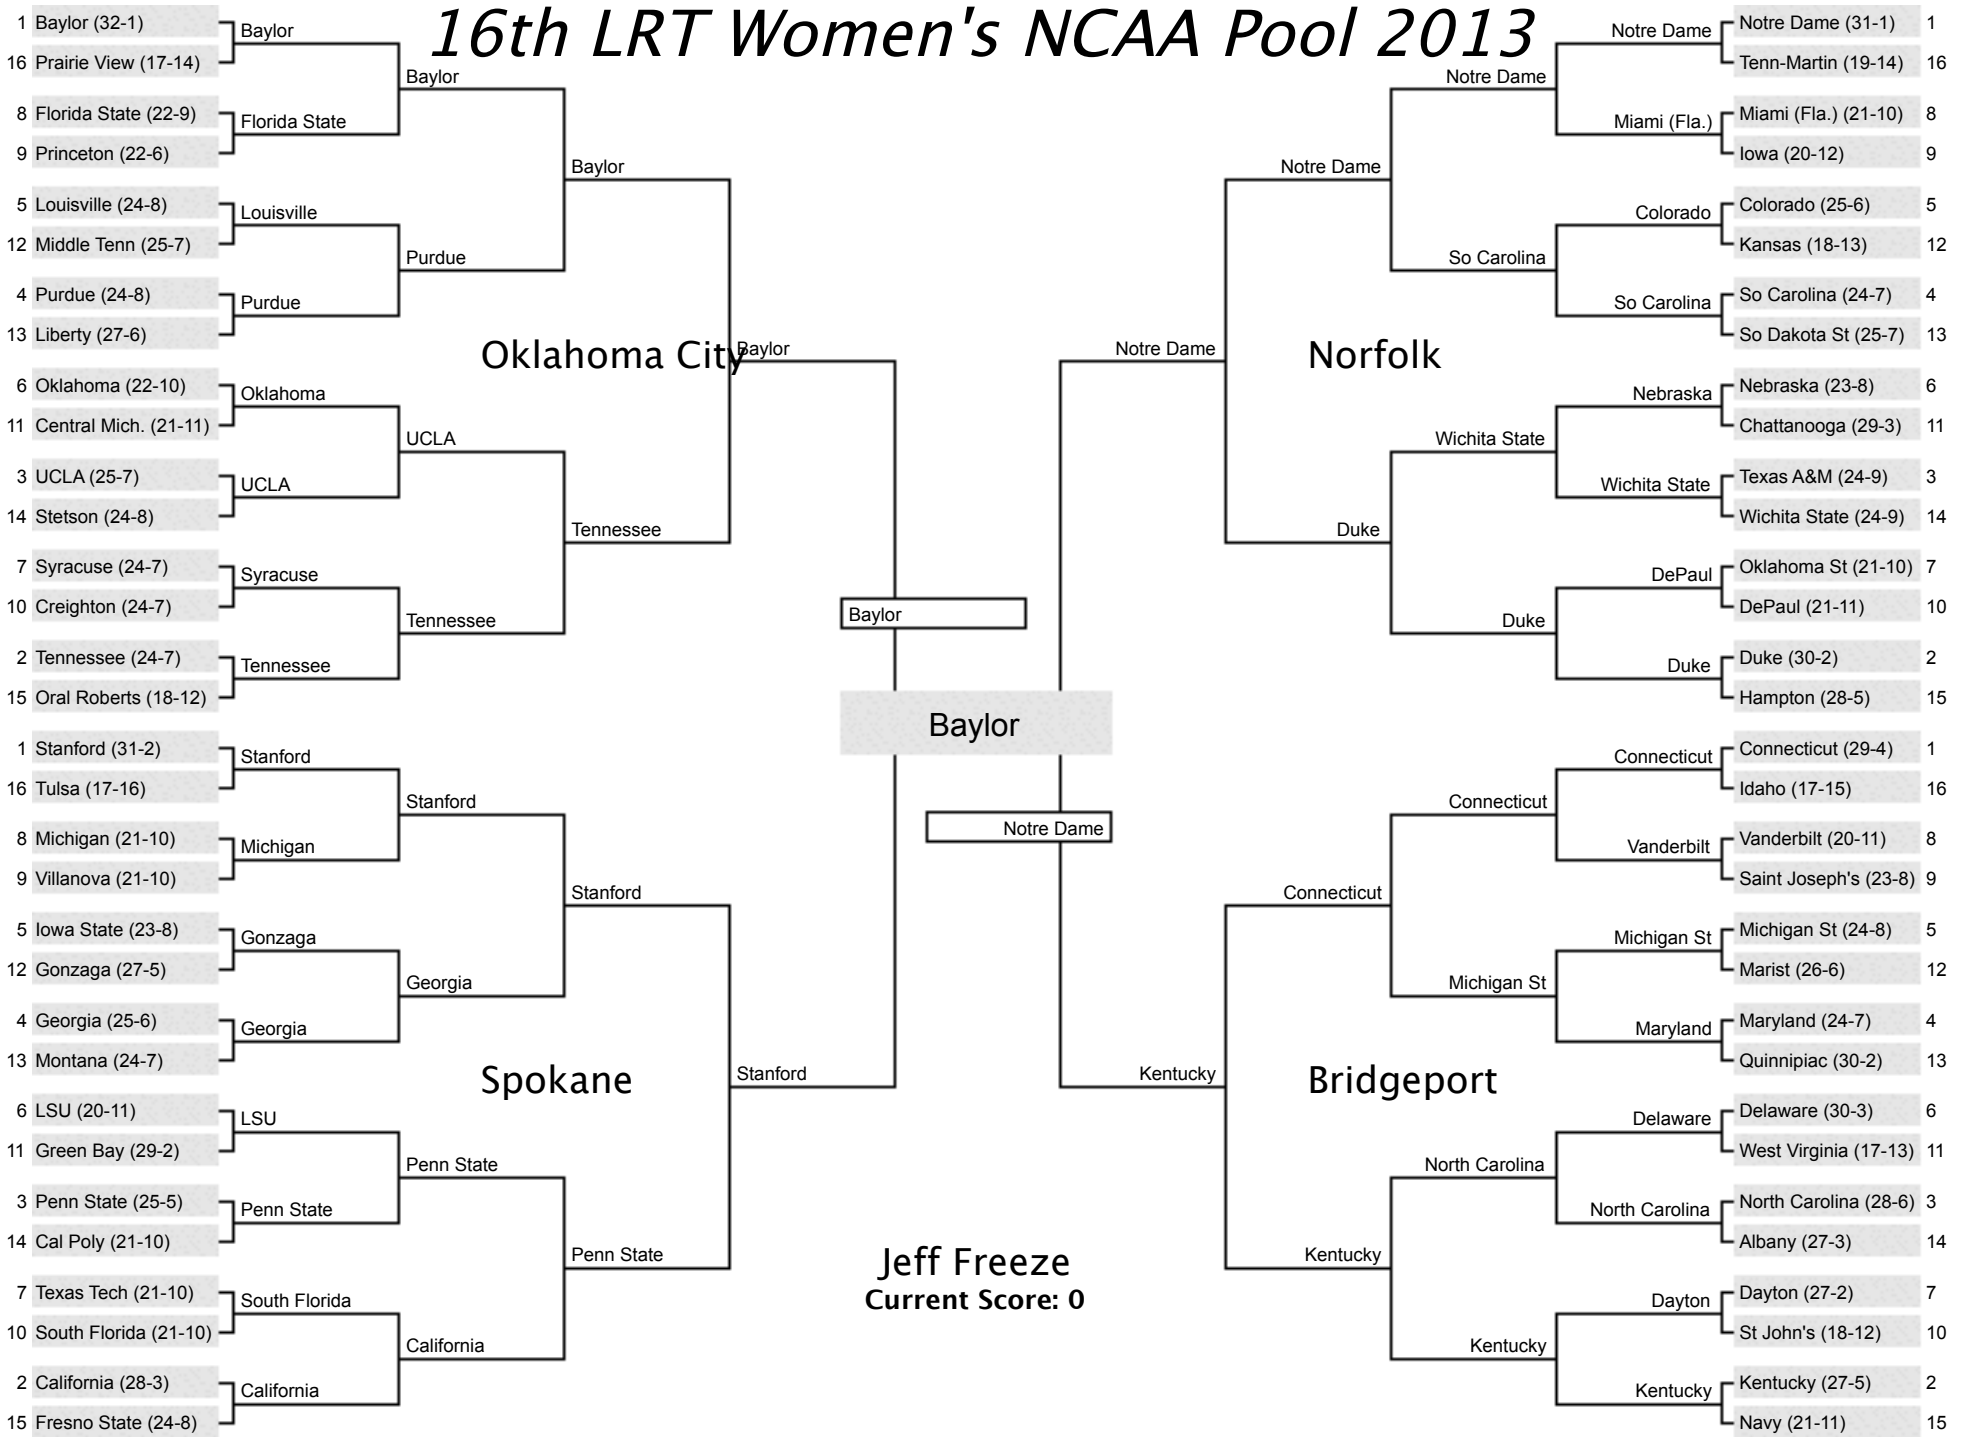

16th LRT Women's NCAA Pool 2013