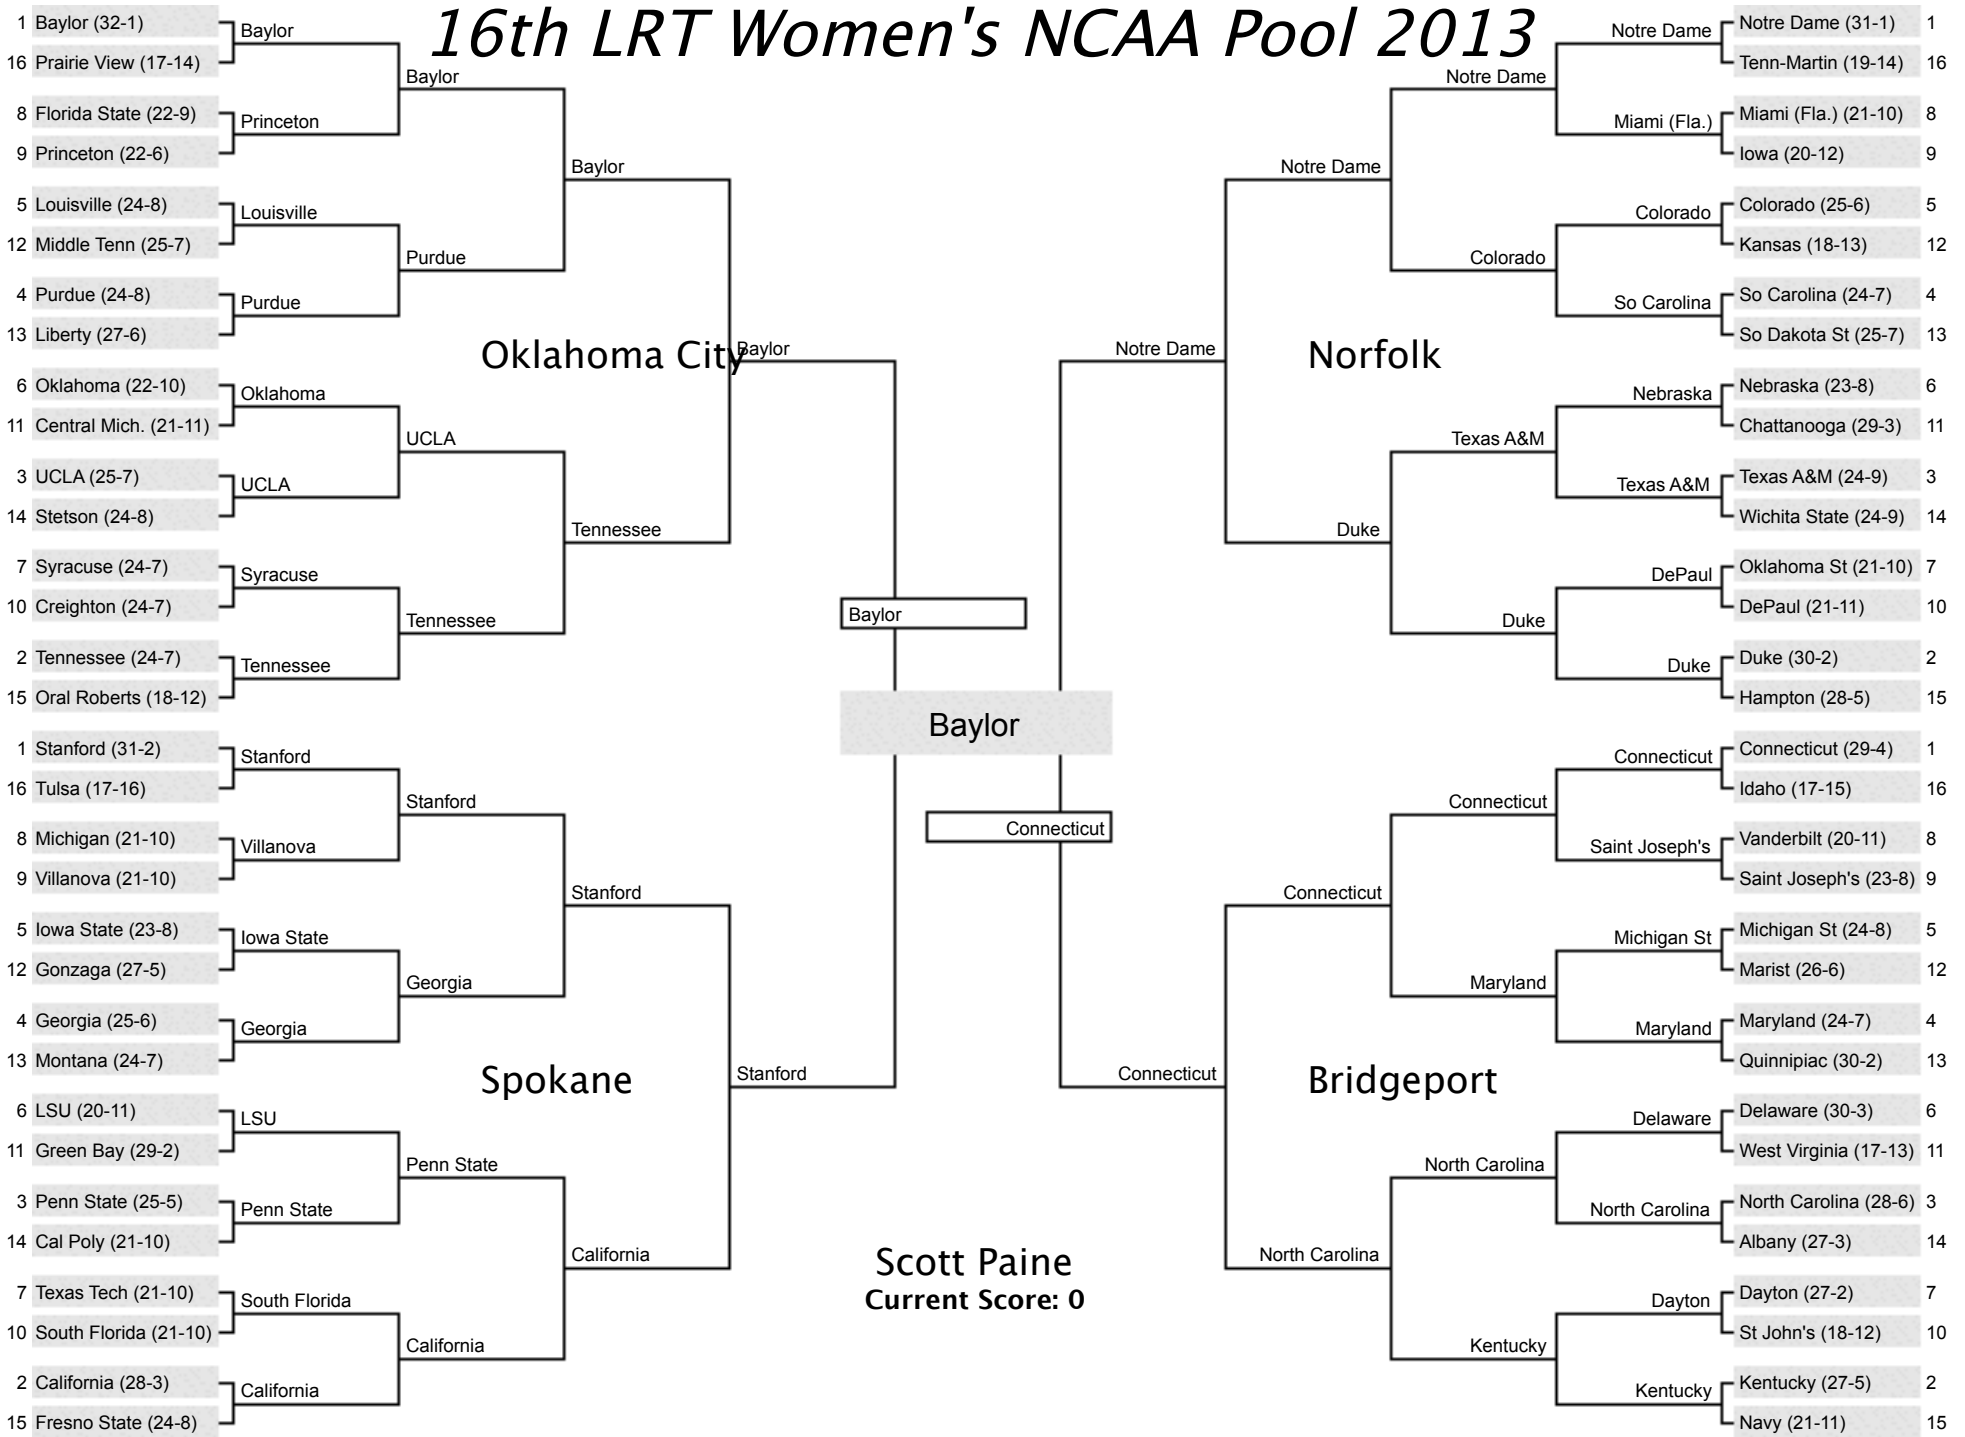

16th LRT Women's NCAA Pool 2013