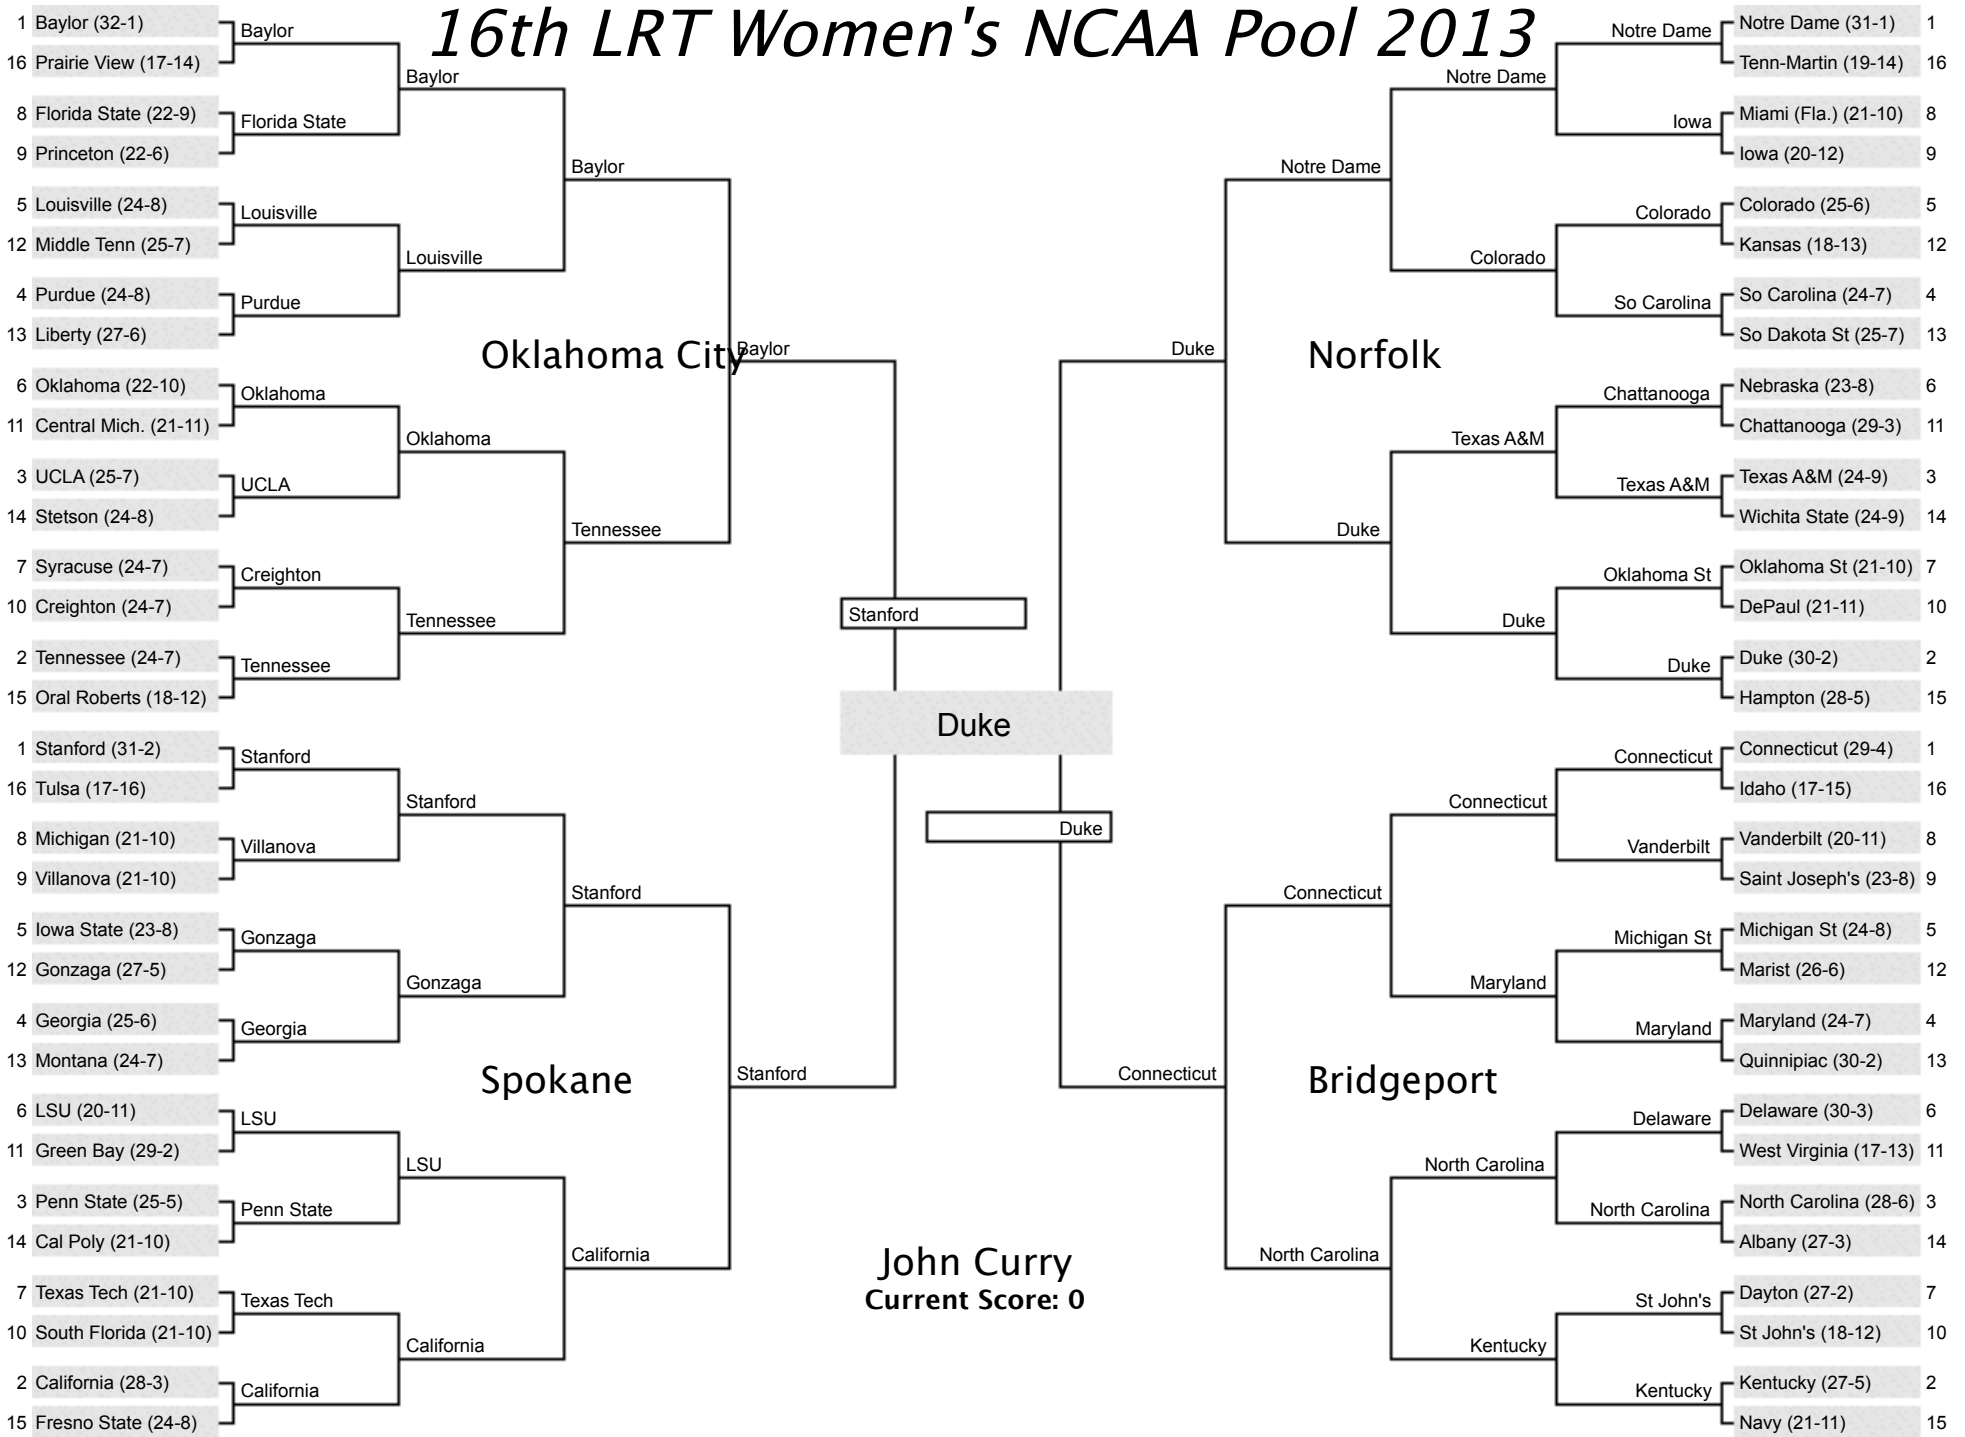

16th LRT Women's NCAA Pool 2013