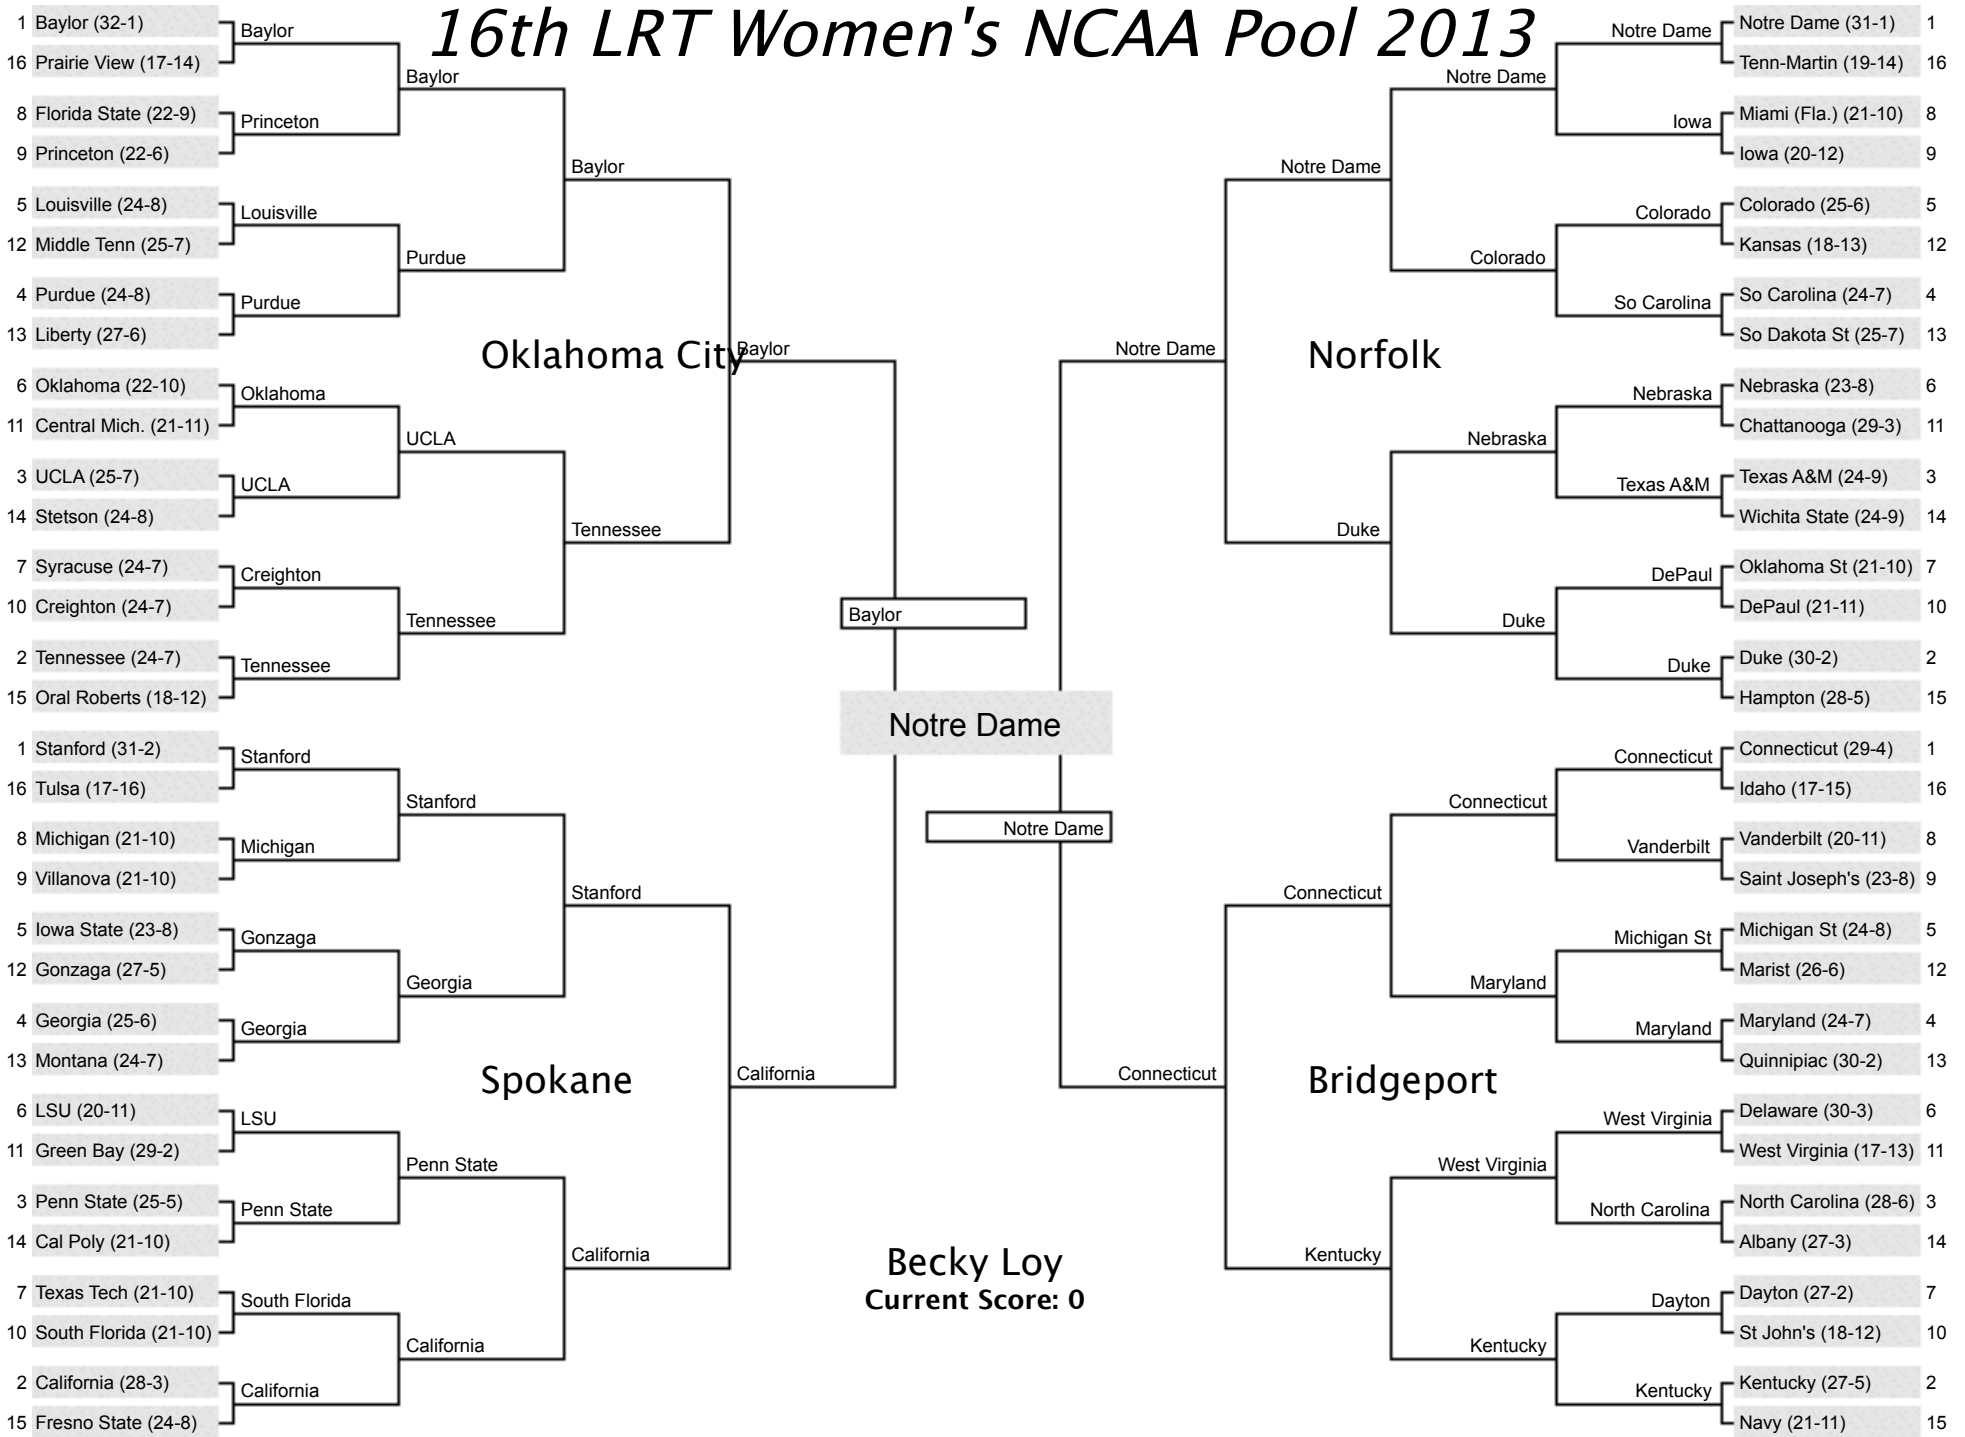

16th LRT Women's NCAA Pool 2013