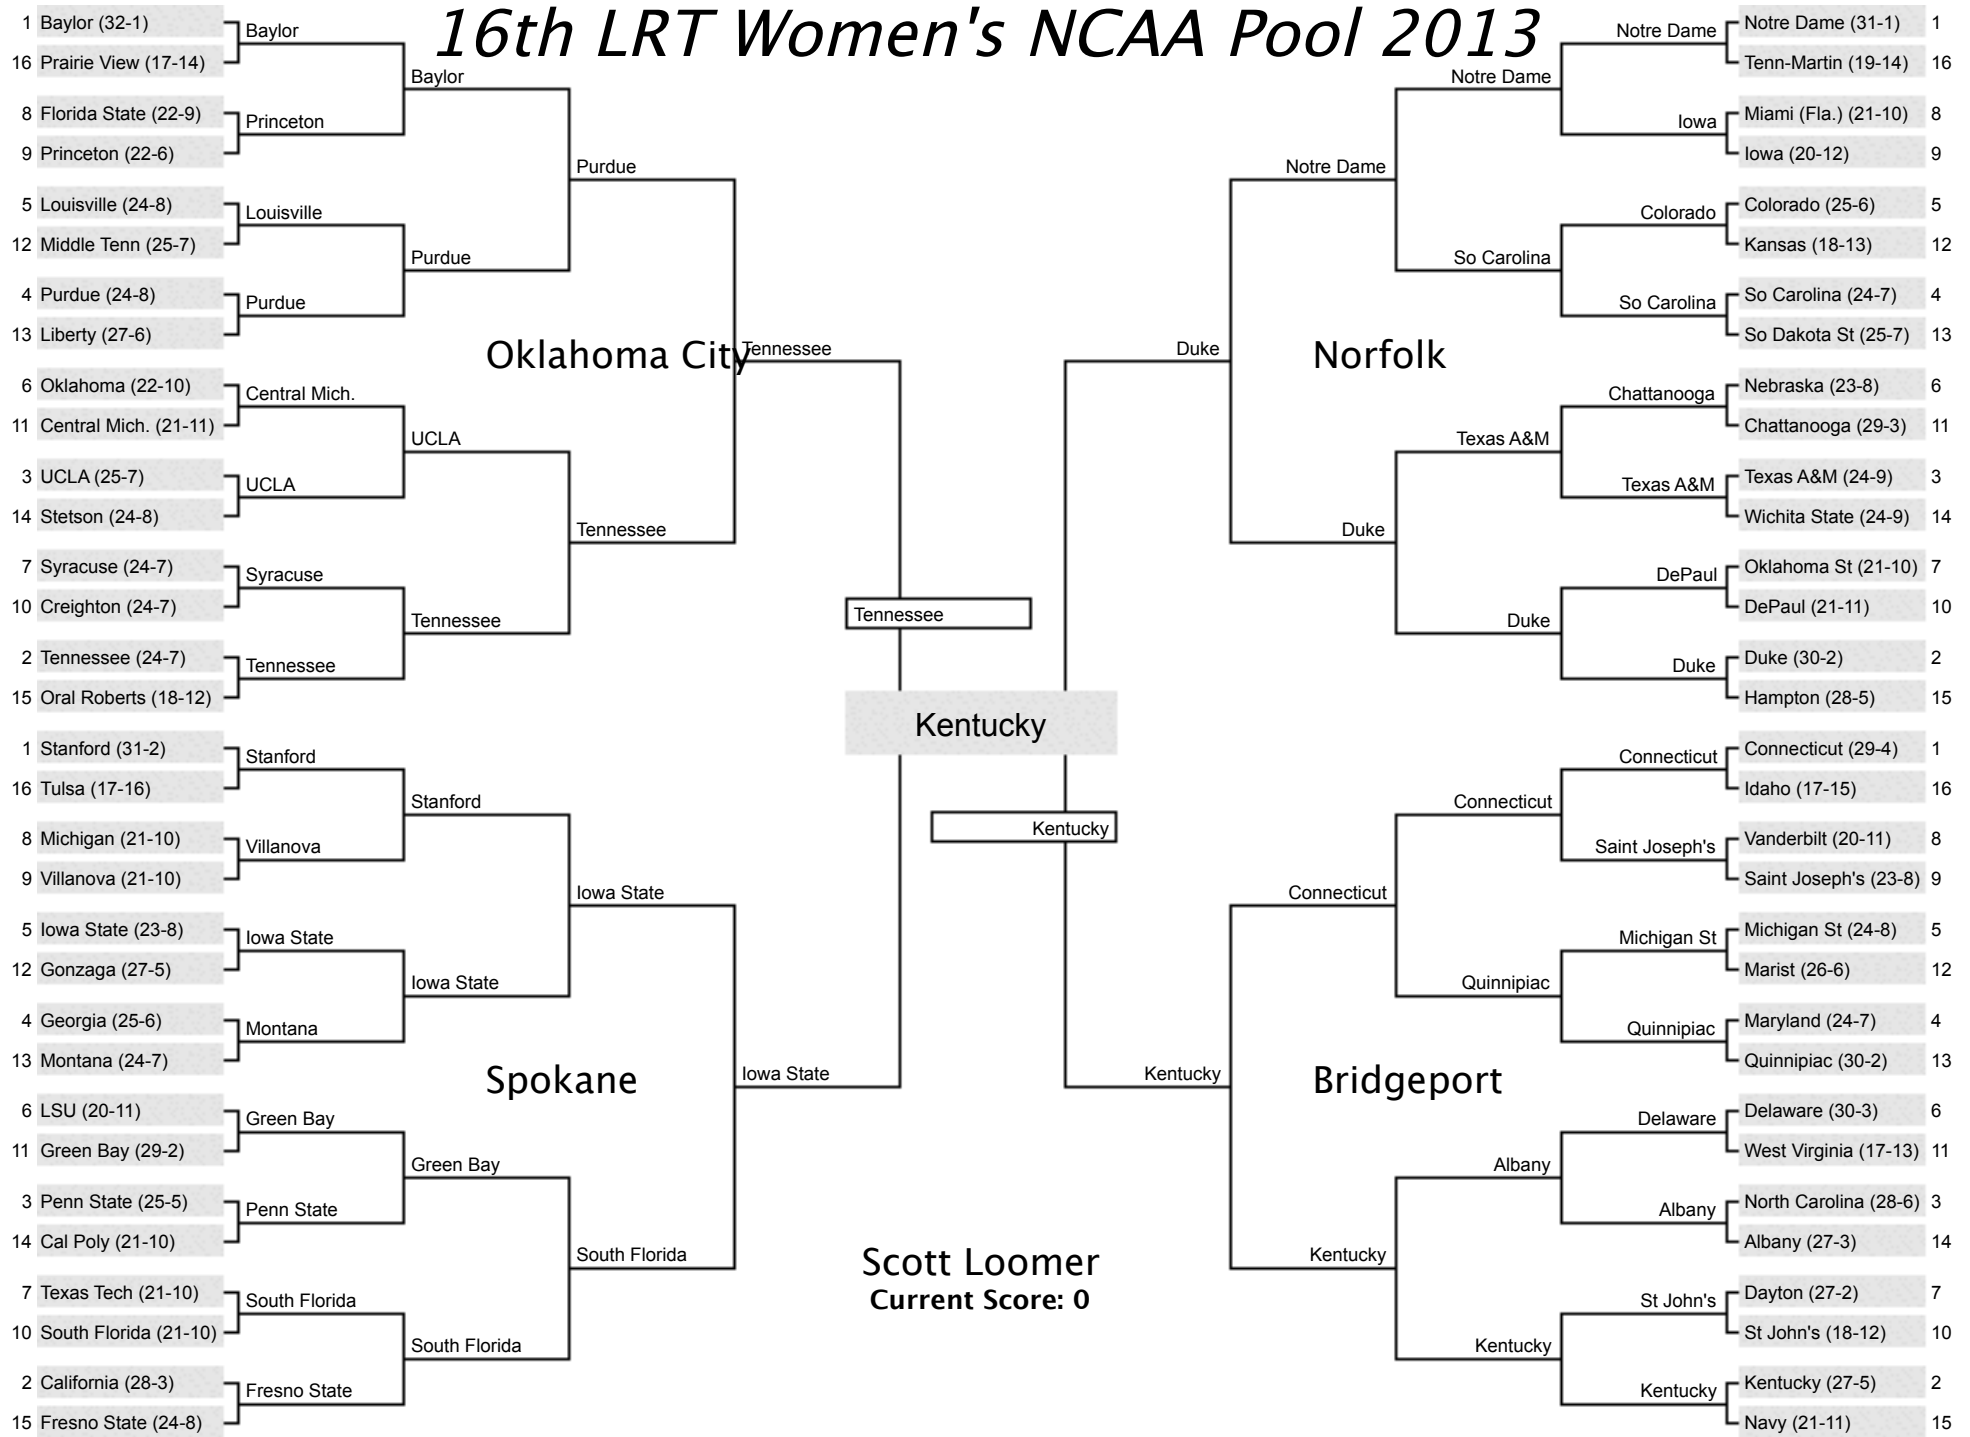

16th LRT Women's NCAA Pool 2013