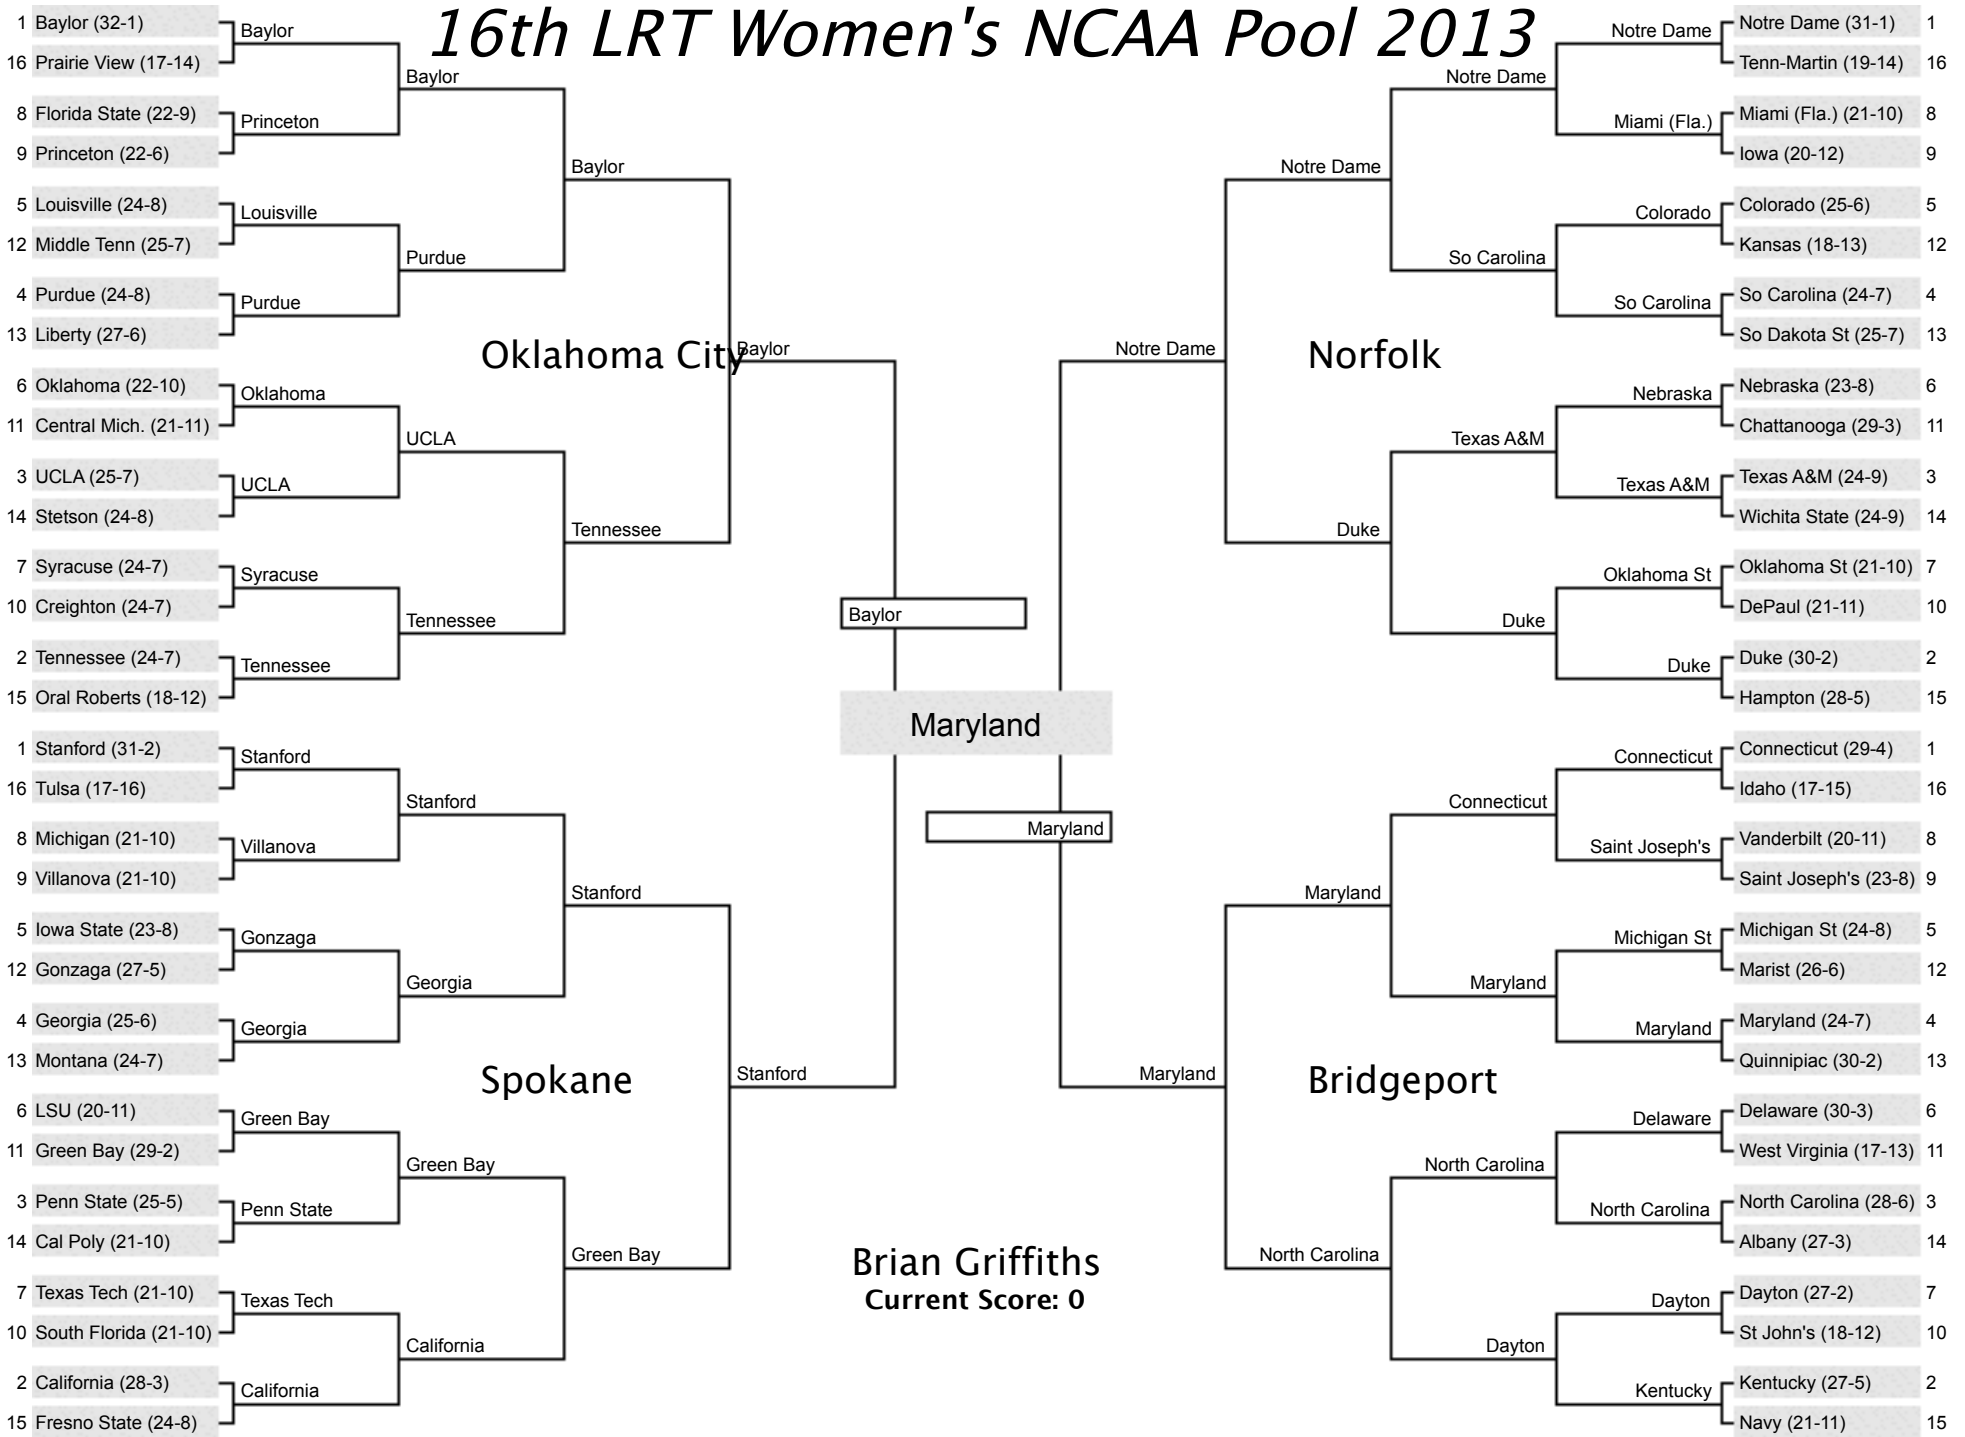

16th LRT Women's NCAA Pool 2013