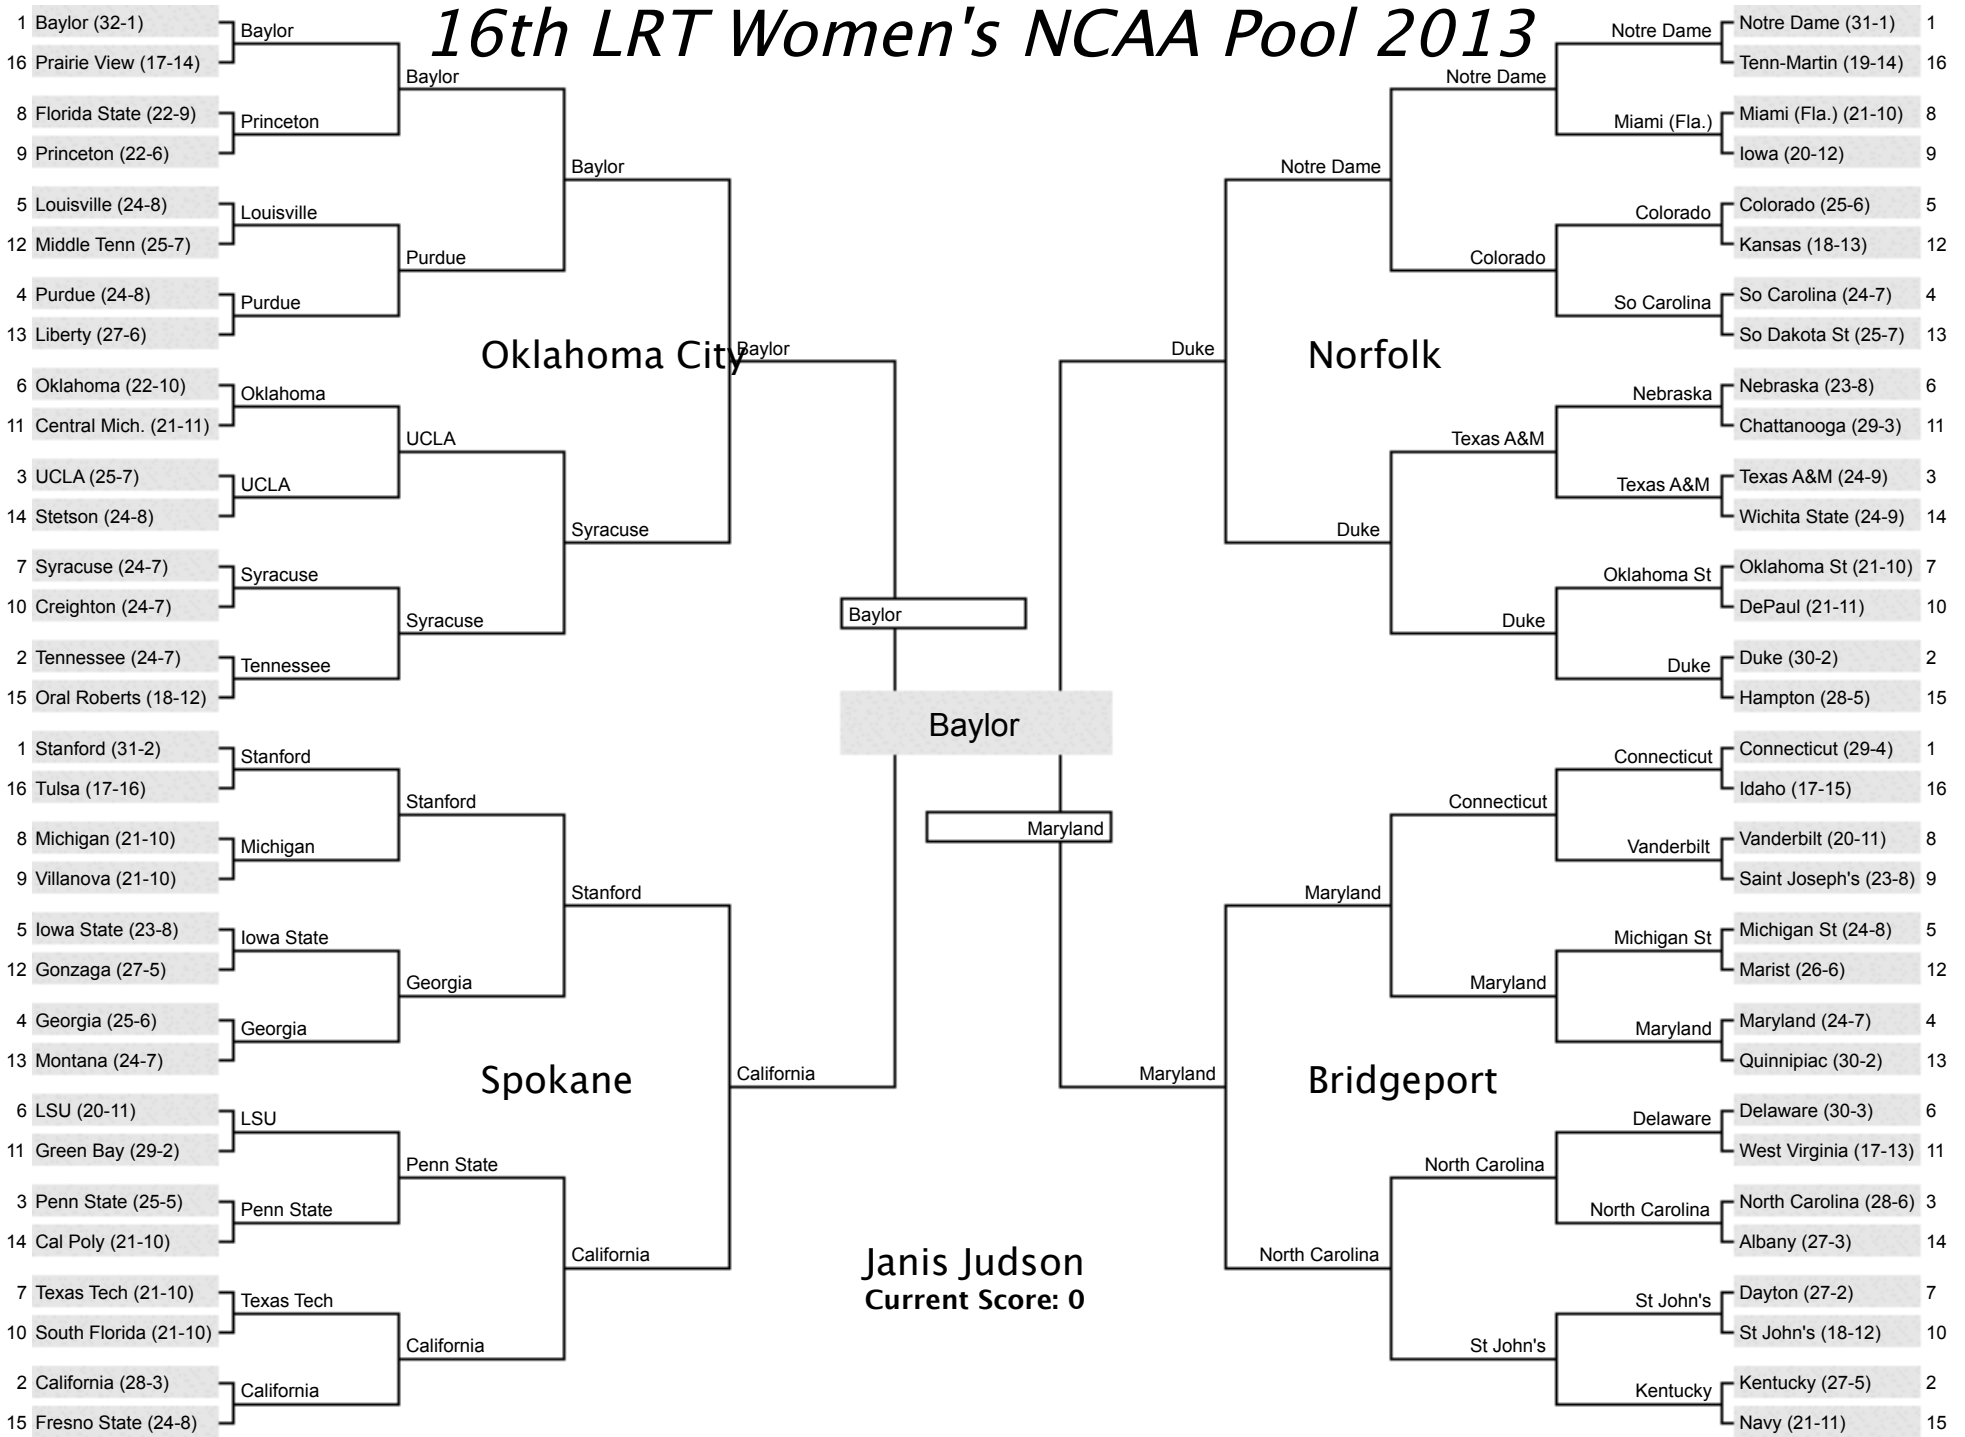

16th LRT Women's NCAA Pool 2013