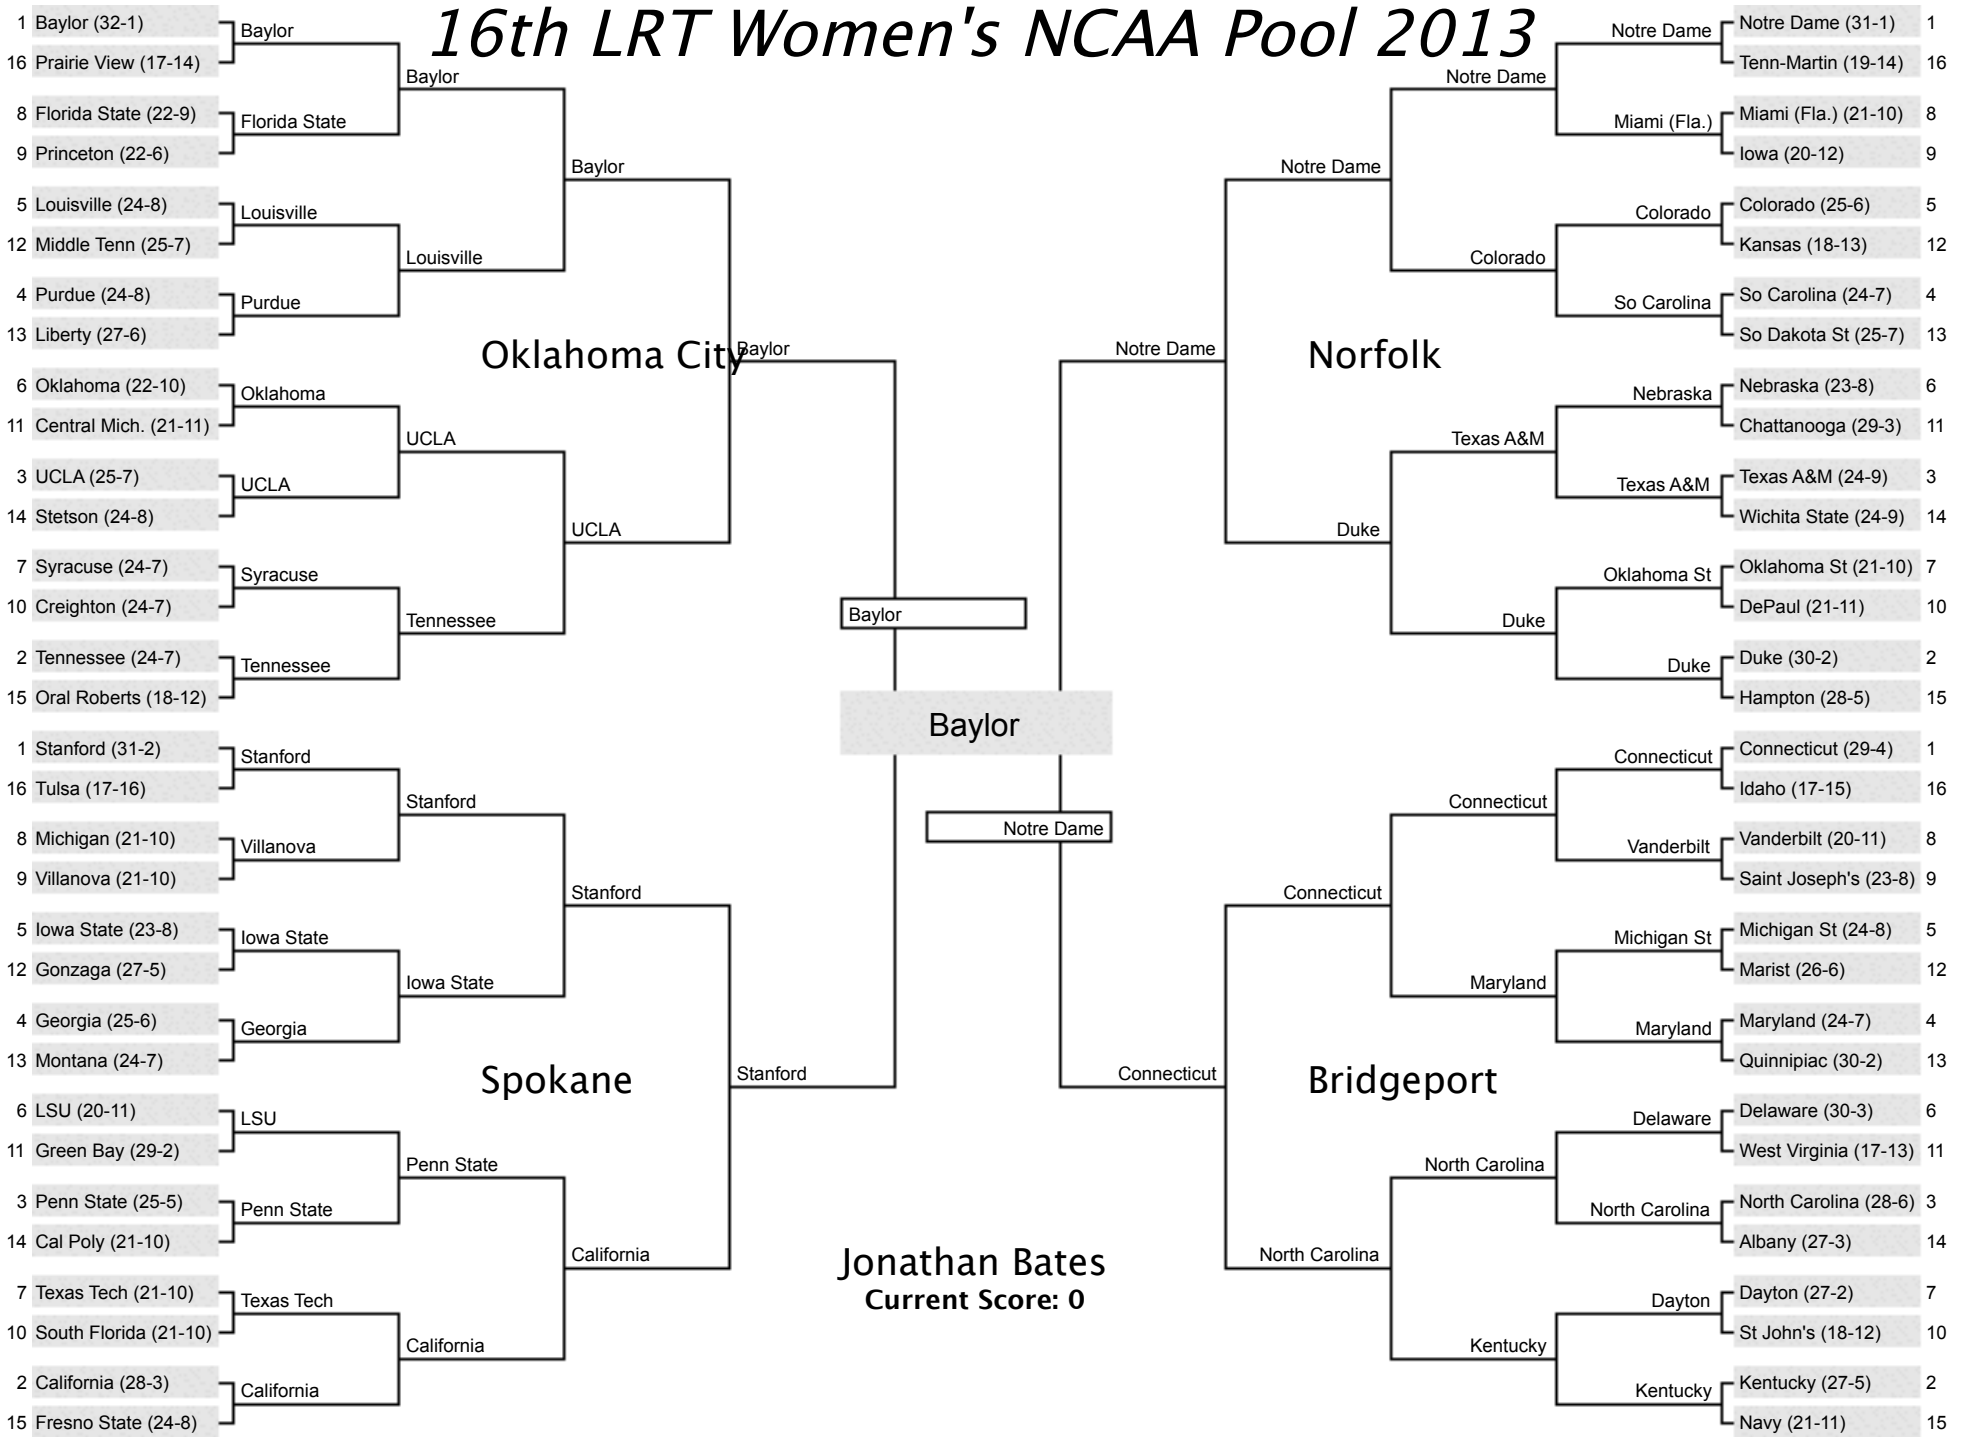

16th LRT Women's NCAA Pool 2013