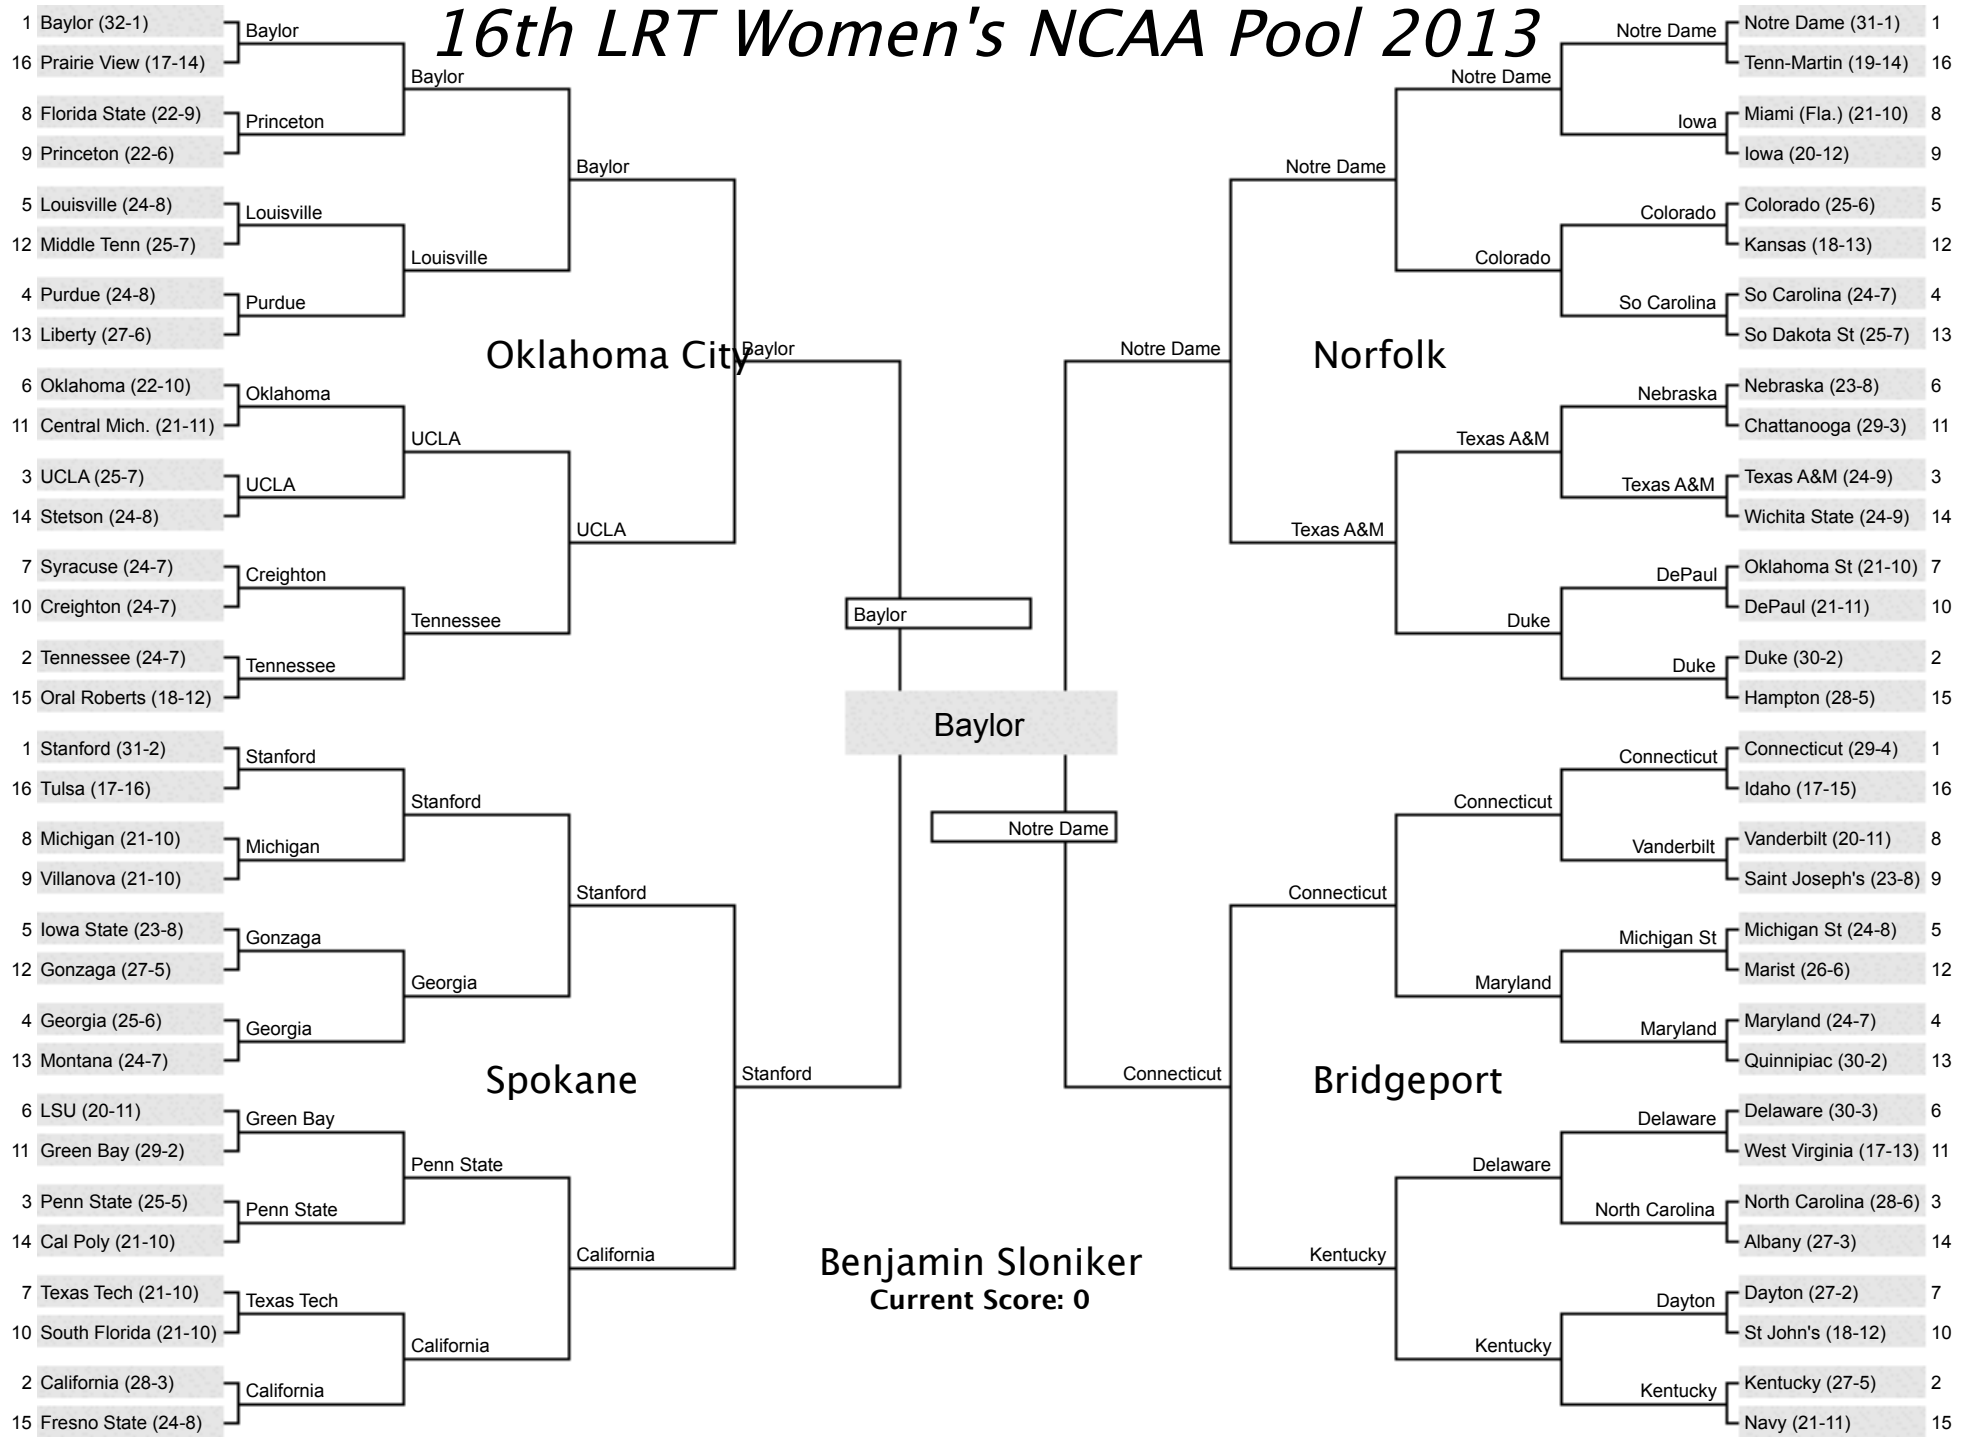

16th LRT Women's NCAA Pool 2013