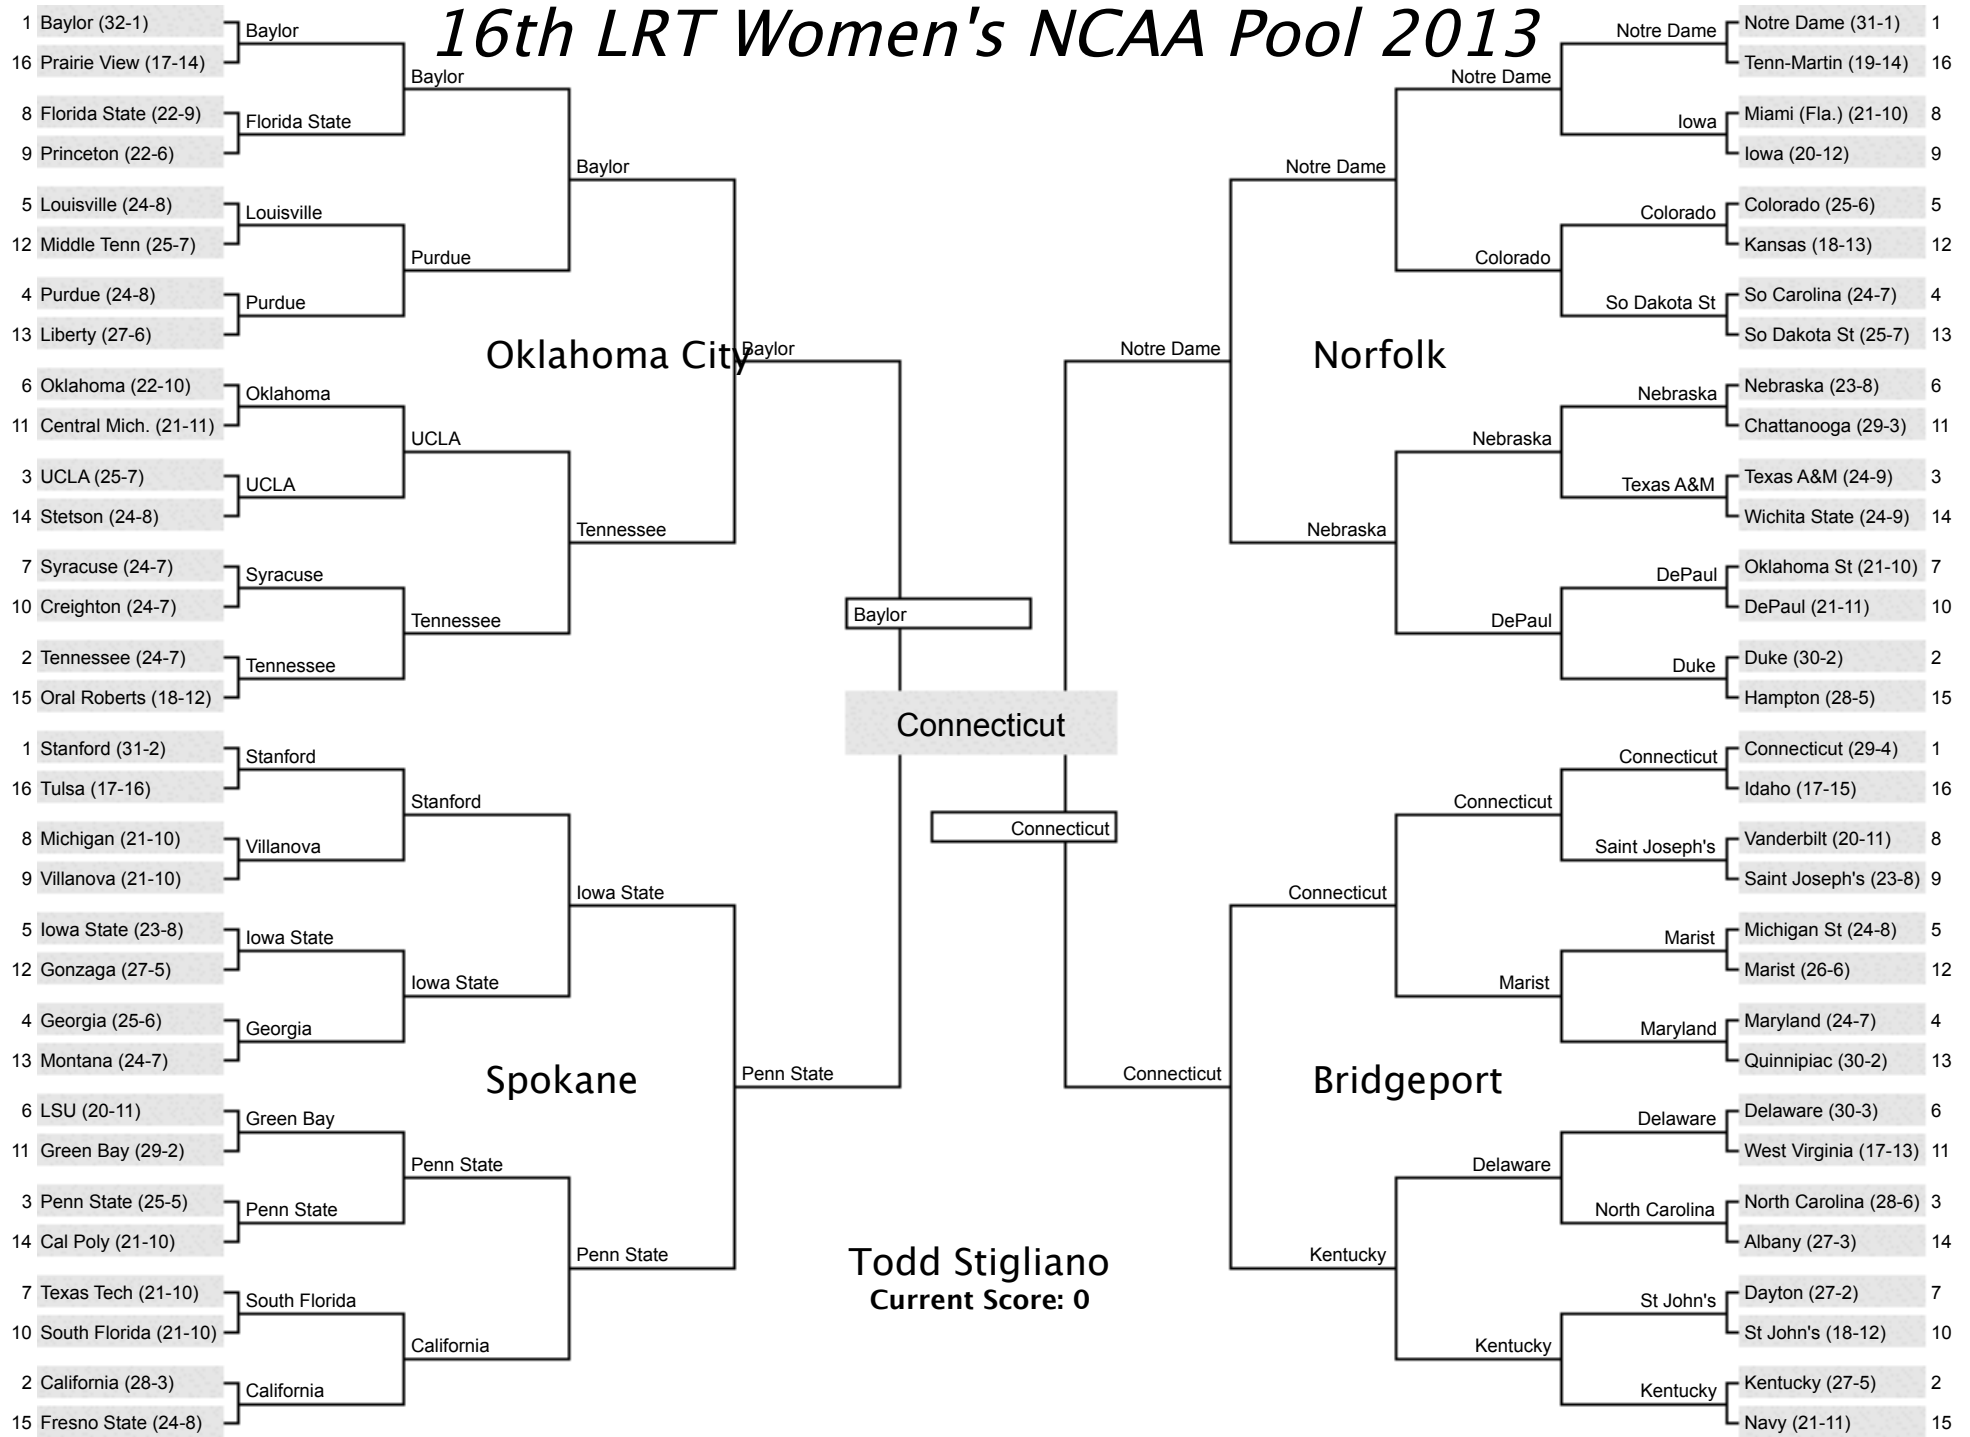

16th LRT Women's NCAA Pool 2013