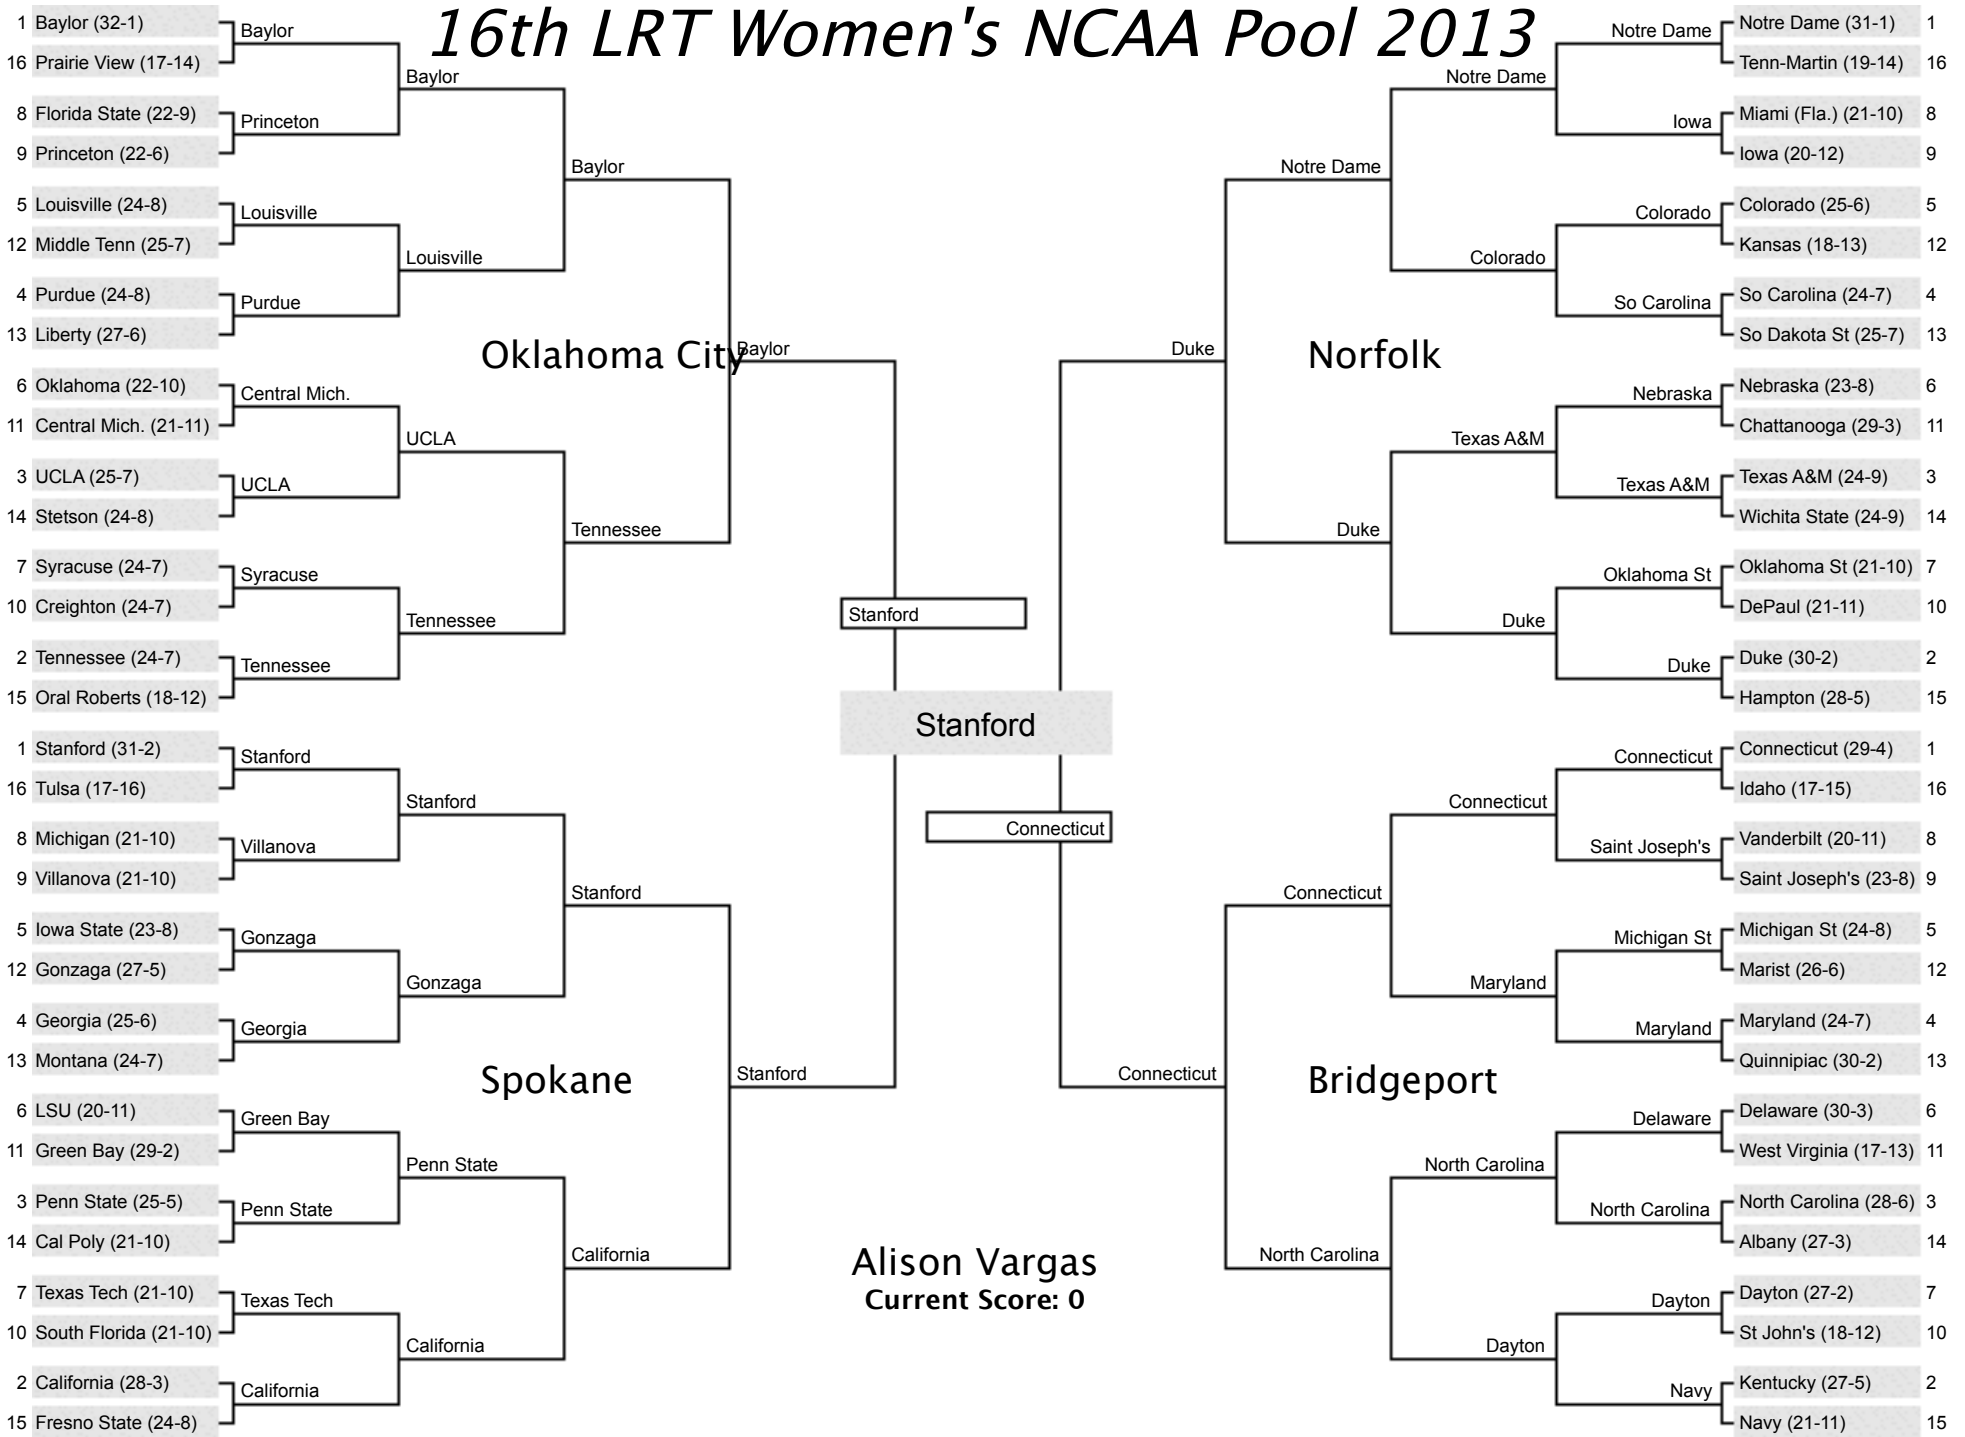

16th LRT Women's NCAA Pool 2013