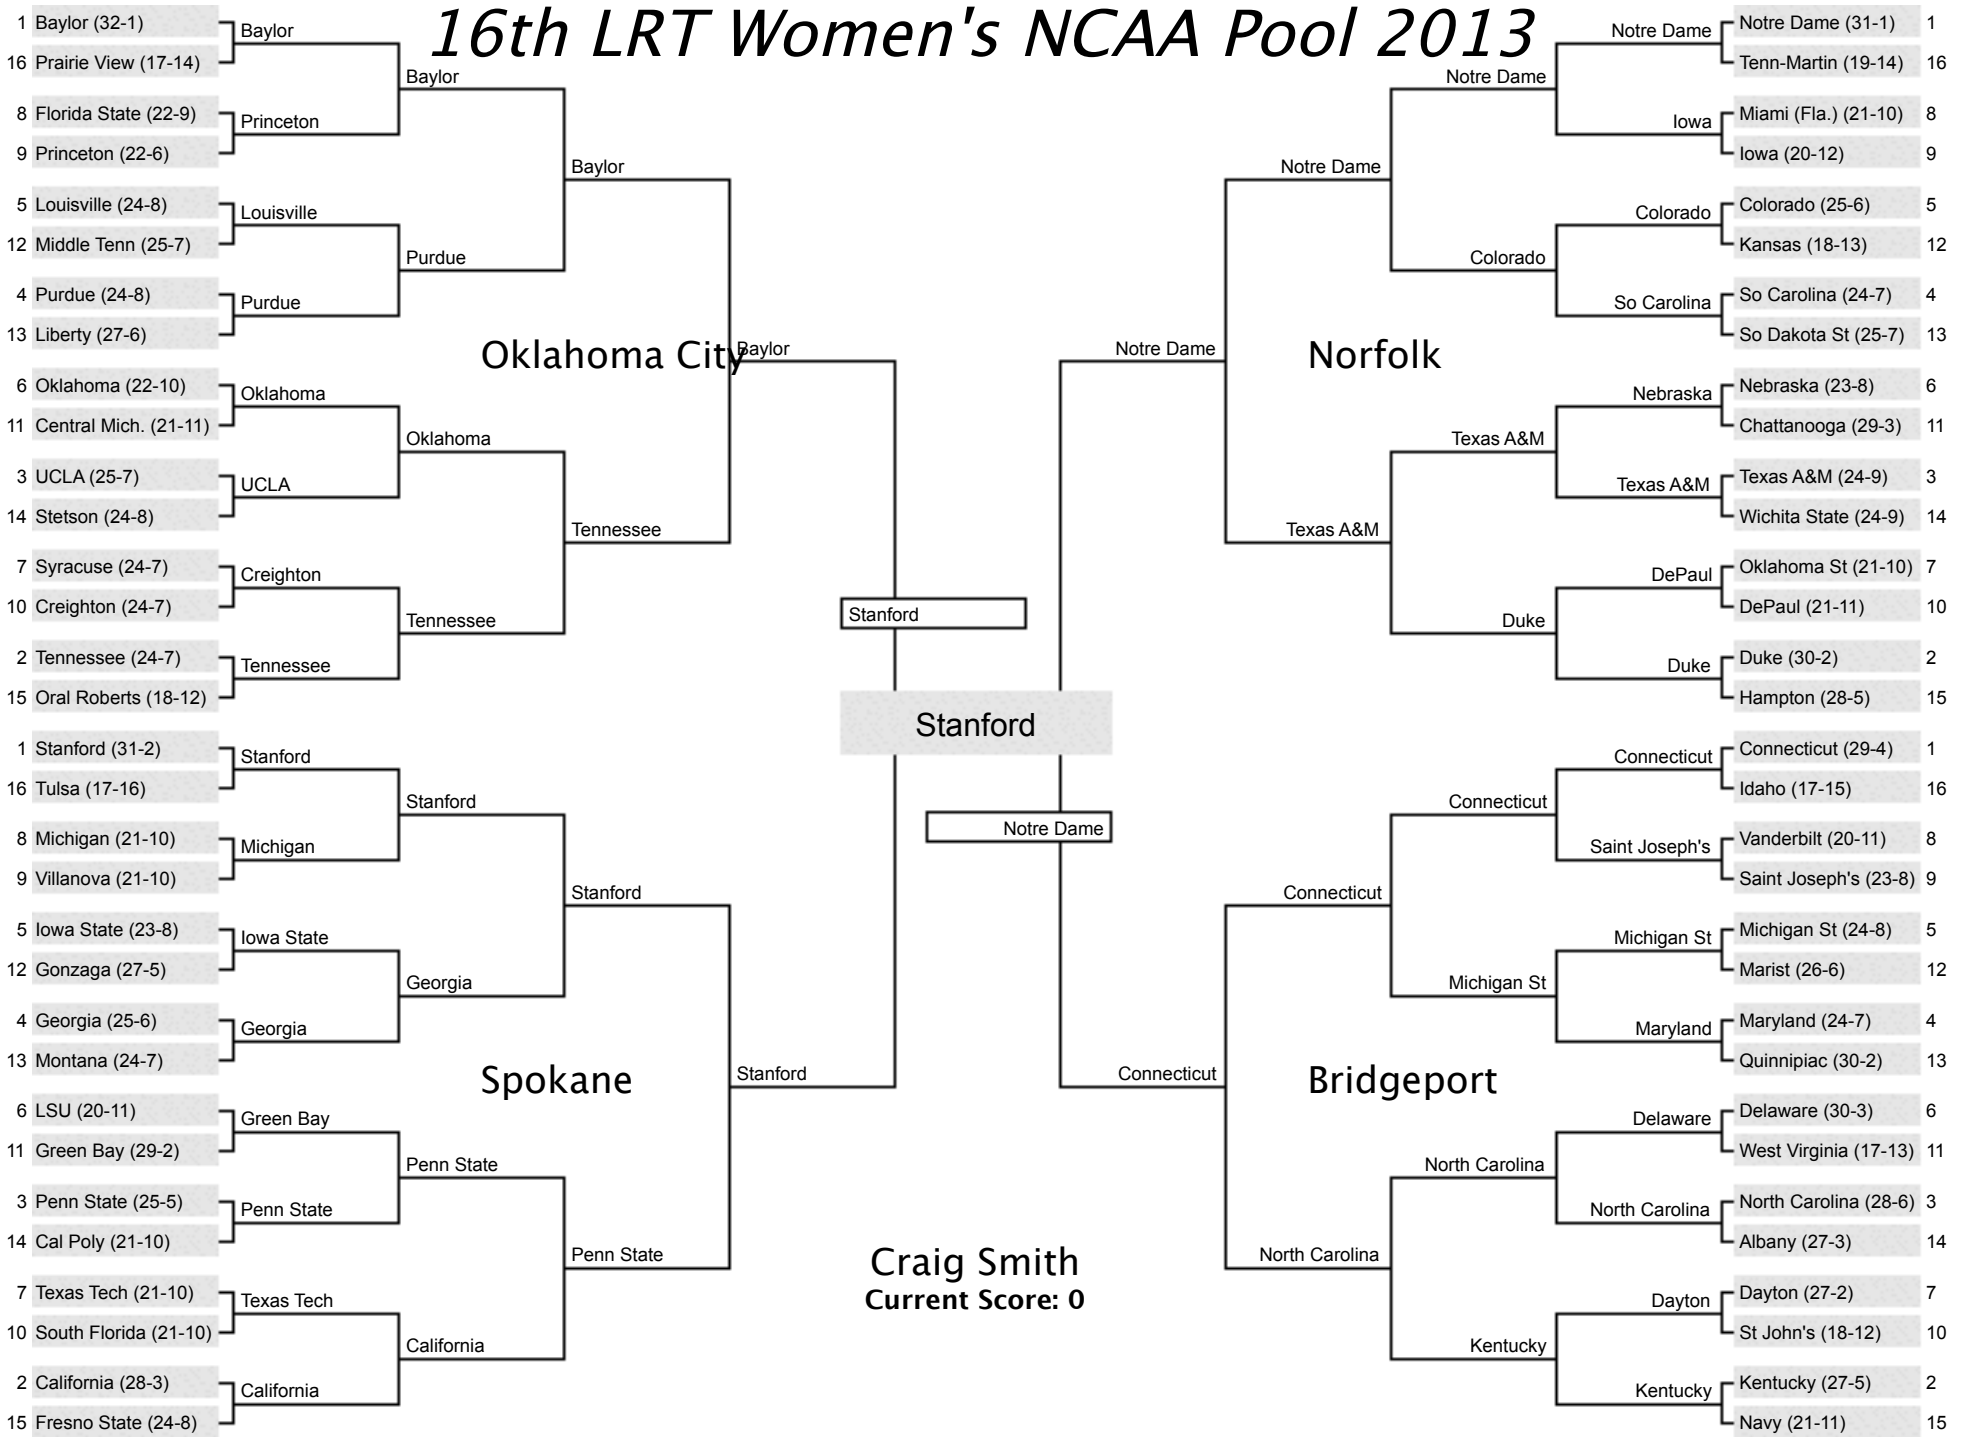

16th LRT Women's NCAA Pool 2013