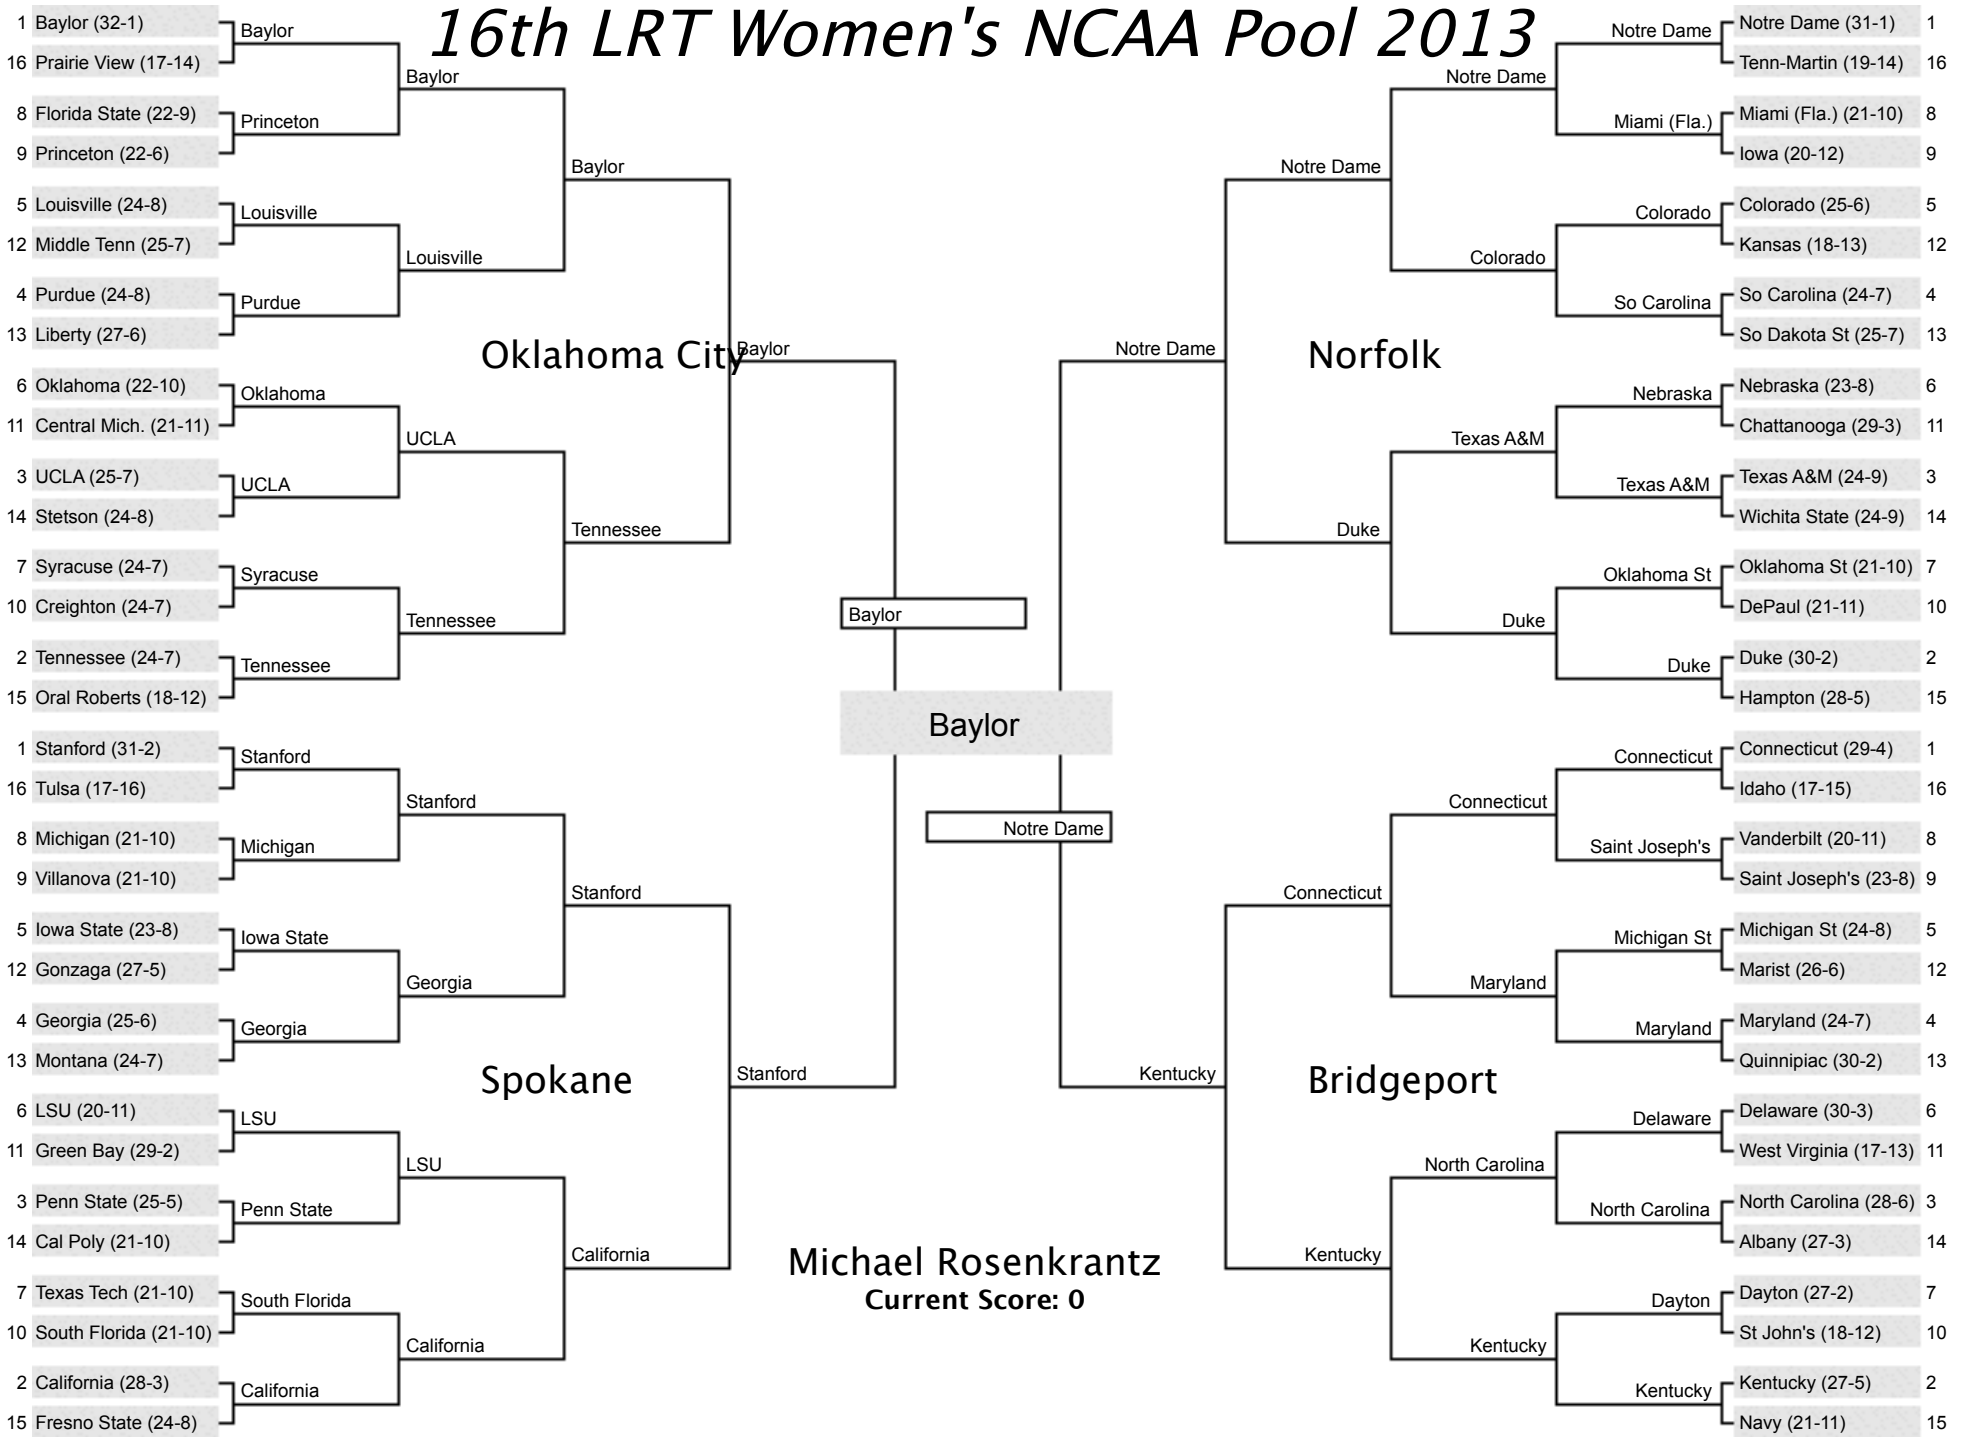

16th LRT Women's NCAA Pool 2013