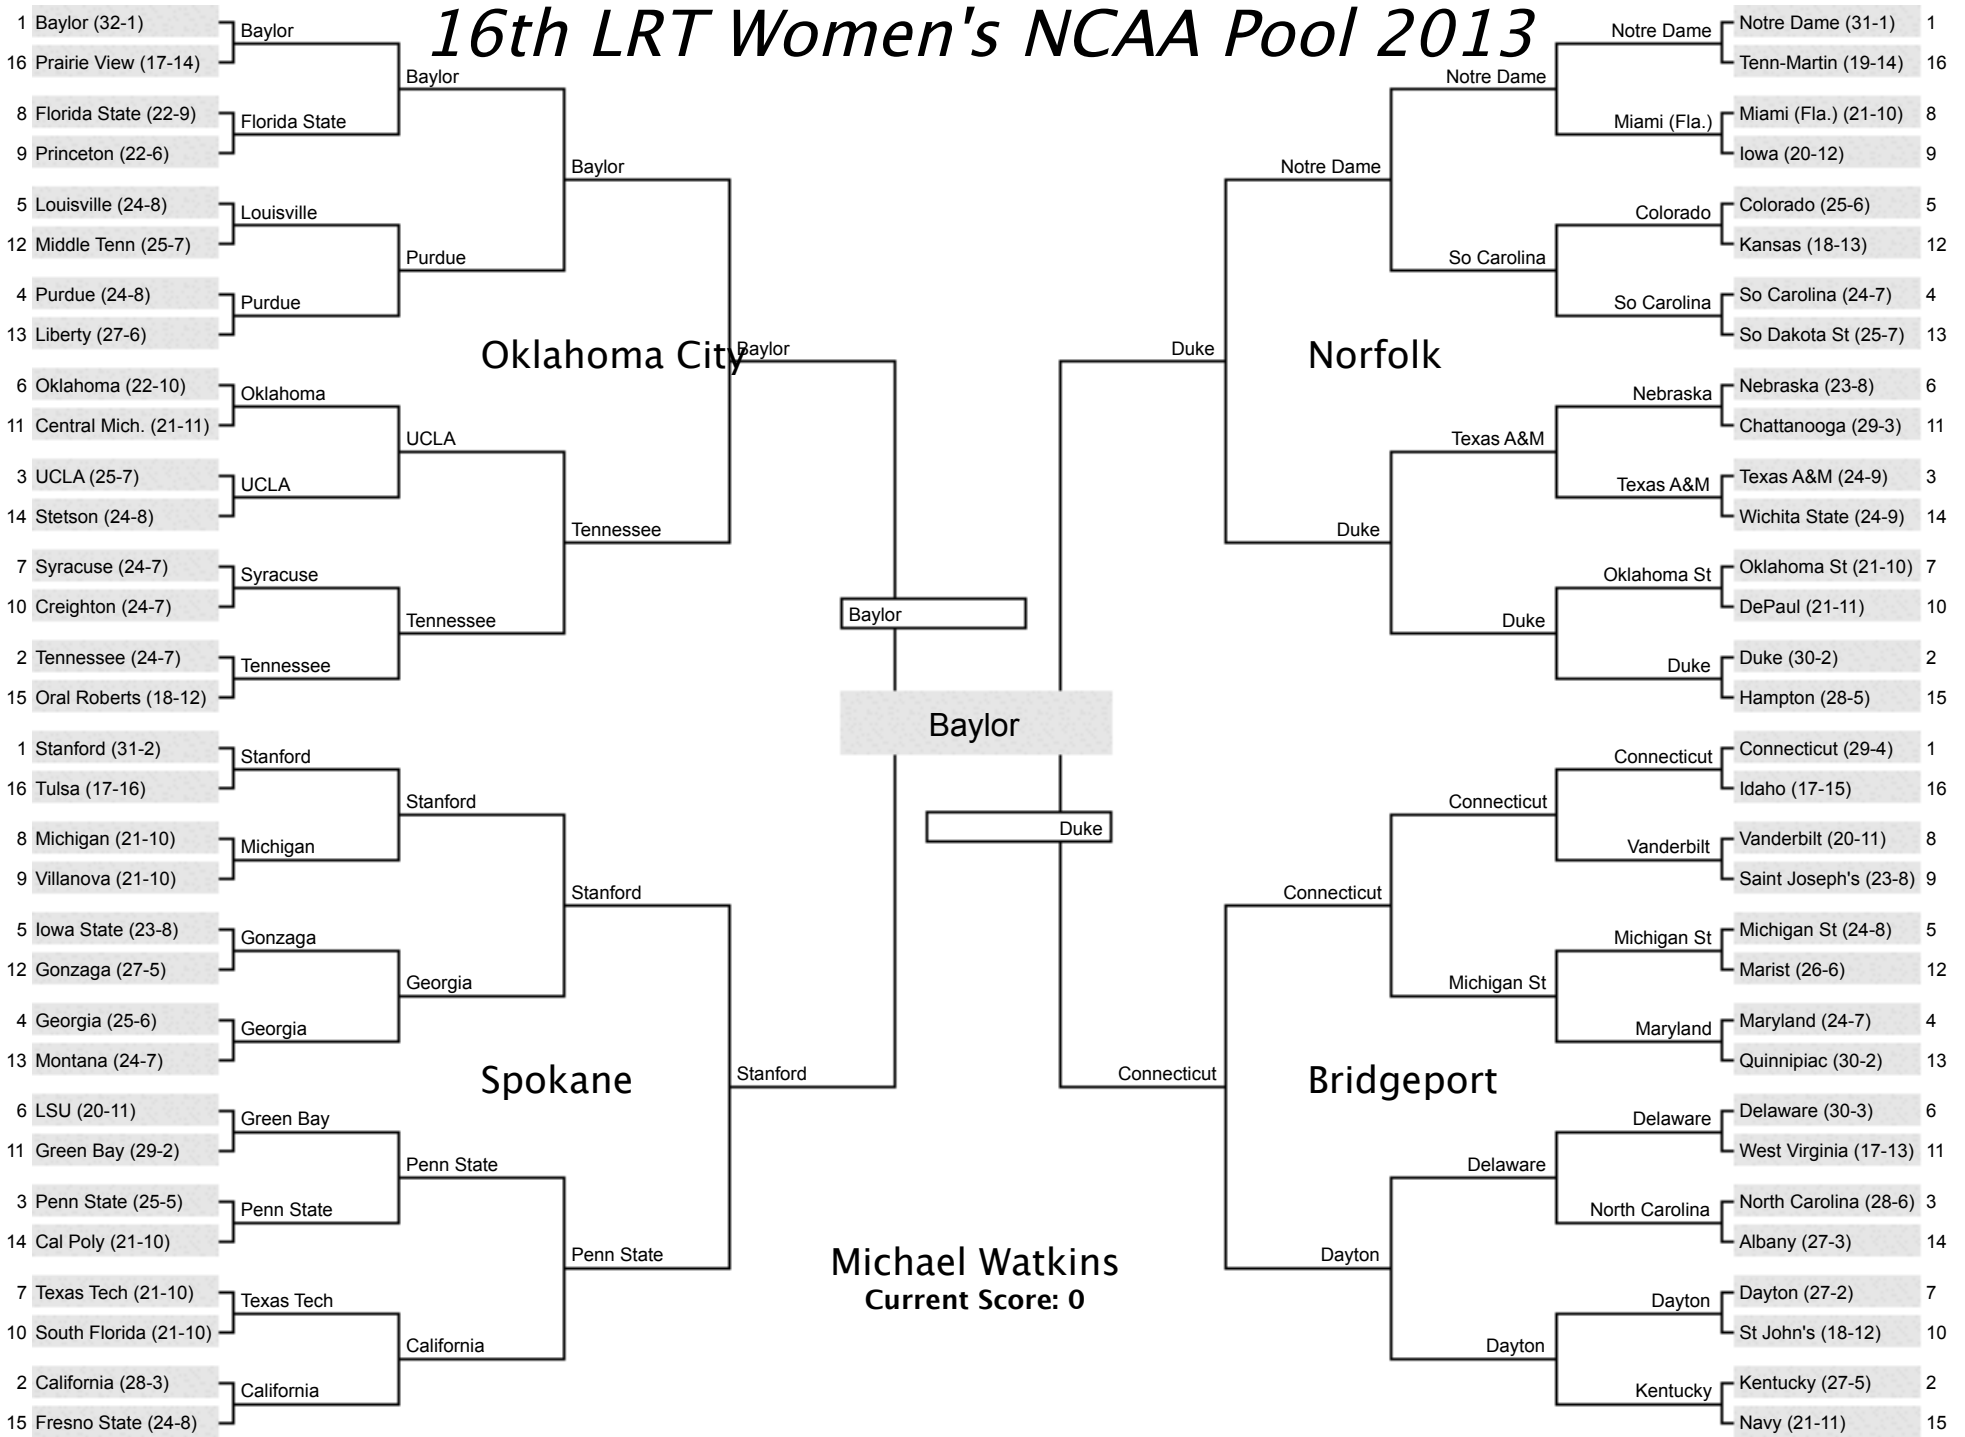

16th LRT Women's NCAA Pool 2013